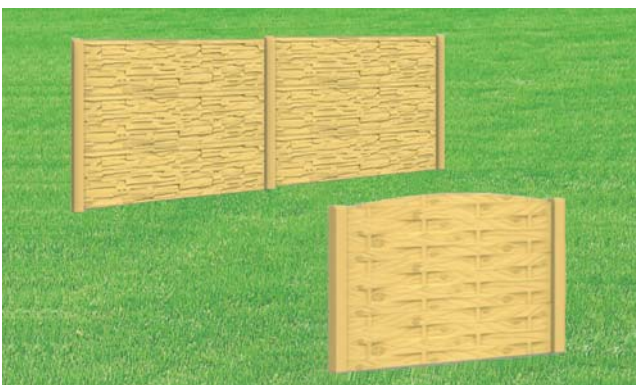

ogrodów. Prostota konstrukcji naszych ogrodzeń umożliwia samodzielny, szybki i łatwy montaż.

Dodatkowo świadczymy usługi w zakresie montażu tychże ogrodzeń zgodnie z życzeniem klienta. Świadczymy także usługi w zakresie sprzedaży drewna budowlanego tj. tarcicy, więźby dachowej oraz wyrobów ogrodowych, w tym także palisady rollborderów, donic, stołów i innych związanych z zagospodarowaniem tzw. terenu zielonego.

DREWBET®

www.drewbet.pl

DREWBET Sp. z o.o.

Kostka Brukowa

ul. Górnicza 1, 42-100 Kłobuck

tel./faks 034 317 39 97 do 98

e-mail: drewbet@drewbet.pl

P.P.H.U. DREWBET s.j.

Ogrodzenia, Tartak

Zbrojewsko 14, 42-165 Lipie

tel./faks 034 318 90 27 do 28

e-mail: drewbet1@drewbet.pl