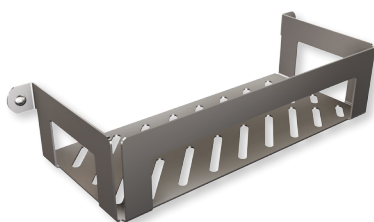

ANDEX-TECHNIC wykonany jest ze stali nierdzewnej, zwanej także INOXEM. Popularna "nierdzewka" ze względu na specyficzne właściwości fizykochemiczne jest materiałem całkowicie odpornym na korozję. W razie zarysowań czy uszkodzeń materiału - możliwe jest wypolerowanie go w warunkach domowych.

**314SG – Wieszak na papier z osłonką**

**313SG – Wieszak na papier**

**321SG – Szczotka z osłoną**

**328SG – Kosz prysznicowy**

**327SG – Wieszak 1 - hakowy**

Firma Andex zajmuje się produkcją akcesoriów łazienkowych od 1995r. W naszej ofercie posiadamy sześć kolekcji: *CLASSIC*, *SANIBELLA*, *MODERN*, *BEZ BARIER*, *NOVEL* oraz *TECHNIC* - oferując zróżnicowany asortyment gotowych produktów.