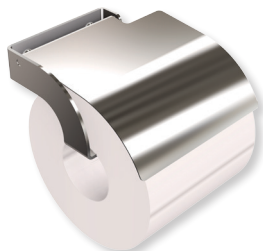

# ANIDEX

— RAZ NA DŁUGI CZAS —

304SG – Wieszak 2 - hakowy

307SG – Mydelniczka azurowa mała

308SG – Mydelniczka

323SG – Uchwyt prysznicowy

310SG – Wieszak 1 - szklankowy

301SG – Wieszak rurka

ANDEX-TECHNIC wykonany jest ze stali nierdzewnej, zwanej także INOXEM. Popularna "nierdzewka" ze względu na specyficzne właściwości fizykochemiczne jest materiałem całkowicie odpornym na korozję. W razie zarysowań czy uszkodzeń materiału - możliwe jest wypolerowanie go w warunkach domowych.

**314SG – Wieszak na papier z osłonką**

**313SG – Wieszak na papier**

**321SG – Szczotka z osłoną**

**328SG – Kosz prysznicowy**

**327SG – Wieszak 1 - hakowy**

Firma Andex zajmuje się produkcją akcesoriów łazienkowych od 1995r. W naszej ofercie posiadamy sześć kolekcji: *CLASSIC*, *SANIBELLA*, *MODERN*, *BEZ BARIER*, *NOVEL* oraz *TECHNIC* - oferując zróżnicowany asortyment gotowych produktów.