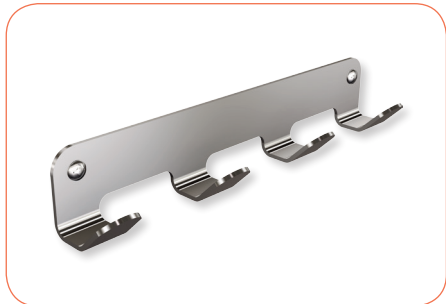

Firma Andex zajmuje się produkcją akcesoriów łazienkowych od 1995r. W naszej ofercie posiadamy sześć kolekcji: *CLASSIC*, *SANIBELLA*, *MODERN*, *BEZ BARIER*, *NOVEL* oraz *TECHNIC* - oferując zróżnicowany asortyment gotowych produktów.

Prowadzimy także działalność produkcyjną świadcząc usługi wykonania dowolnego elementu wyposażenia łazienki wg. projektu klienta – usługa *PROJEKTY*. Dzięki naszemu długoletniemu doświadczeniu gwarantujemy produkty atrakcyjne nie tylko pod względem wzornictwa ale także jakości i ceny. Zapraszamy do zapoznania się z naszą ofertą.

306SG – Wieszak 4 - hakowy