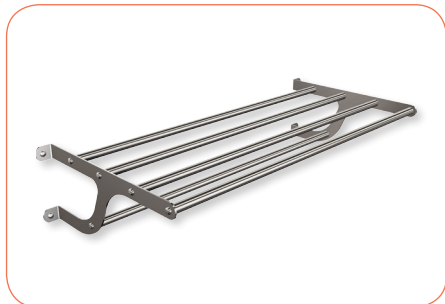

306SG – Wieszak 4 - hakowy

305SG – Wieszak 3 - hakowy

302SG – Wieszak 2 - rurkowy

322SG – Wieszak półka

311SG – Wieszak 2 - szklankowy

303SG – Wieszak 2 - prętowy

318SG – Ramka mydelniczki narożnej

317SG – Ramka mydelniczki dużej

300SG – Półka szklana

316SG – Mydelniczka ażurowa narożna

309SG – Mydelniczka ażurowa duża

324SG – Lusterko

312SG – Mydelniczka na mydło w płynie

326SG – Mydelniczka na mydło w płynie

333SG – Kpl. ozdobnych nakrętek