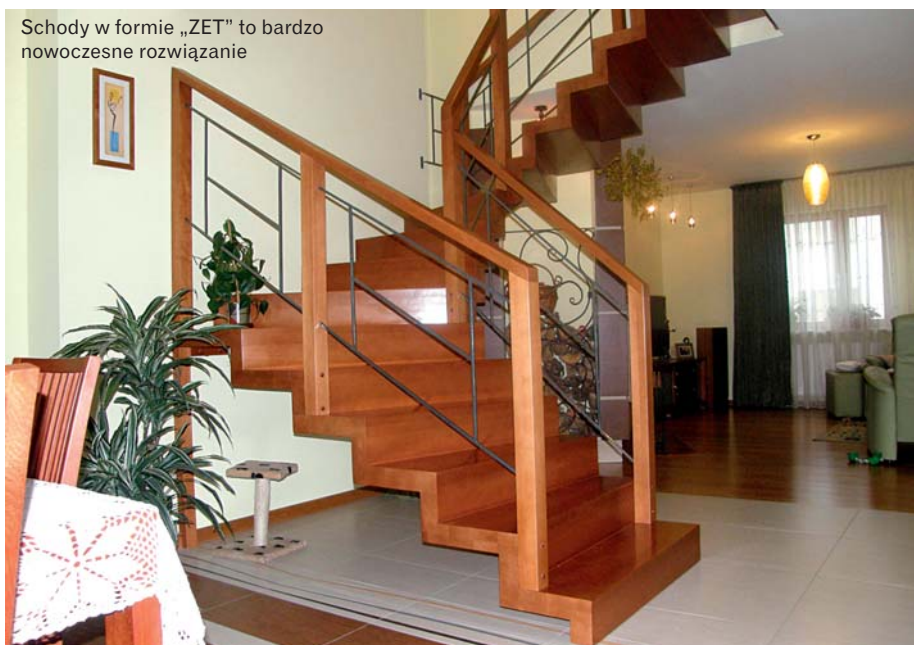

Drewniane schody i balustrady

W ofercie firmy TRALEX znajdują się schody i balustrady wykonane z drewna. Znakomicie sprawdzają się zarówno we wnętrzach budynków mieszkalnych jak i biurowych. Balustrady dodatkowo stanowią zabezpieczenie i ozdobę balkonów, tarasów i klatek schodowych

Rodzaje schodów: gięte, zabiegowe, spiralne, obłożenie wylewki betonowej

Materiały: kilkadziesiąt gatunków drewna; 40 rodzajów balustrad wszystko realizowane za pomocą specjalistycznego programu z wizualizacją trójwymiarową dla Klienta, schody i elementy schodów obrabiane cyfrową maszyną CNC z dokładnością do 1 mm we wnętrzach.

W ofercie również parkiety i drzwi wewnętrzne z litego drewna.

Schody w formie „ZET” to bardzo nowoczesne rozwiązanie

Standardowe schody ½ zabieg

Schody spiralne z giętym policzkiem i wstęgami

Schody gięte z drewna dębowego barwionego, balustrada rzeźbiona secesja