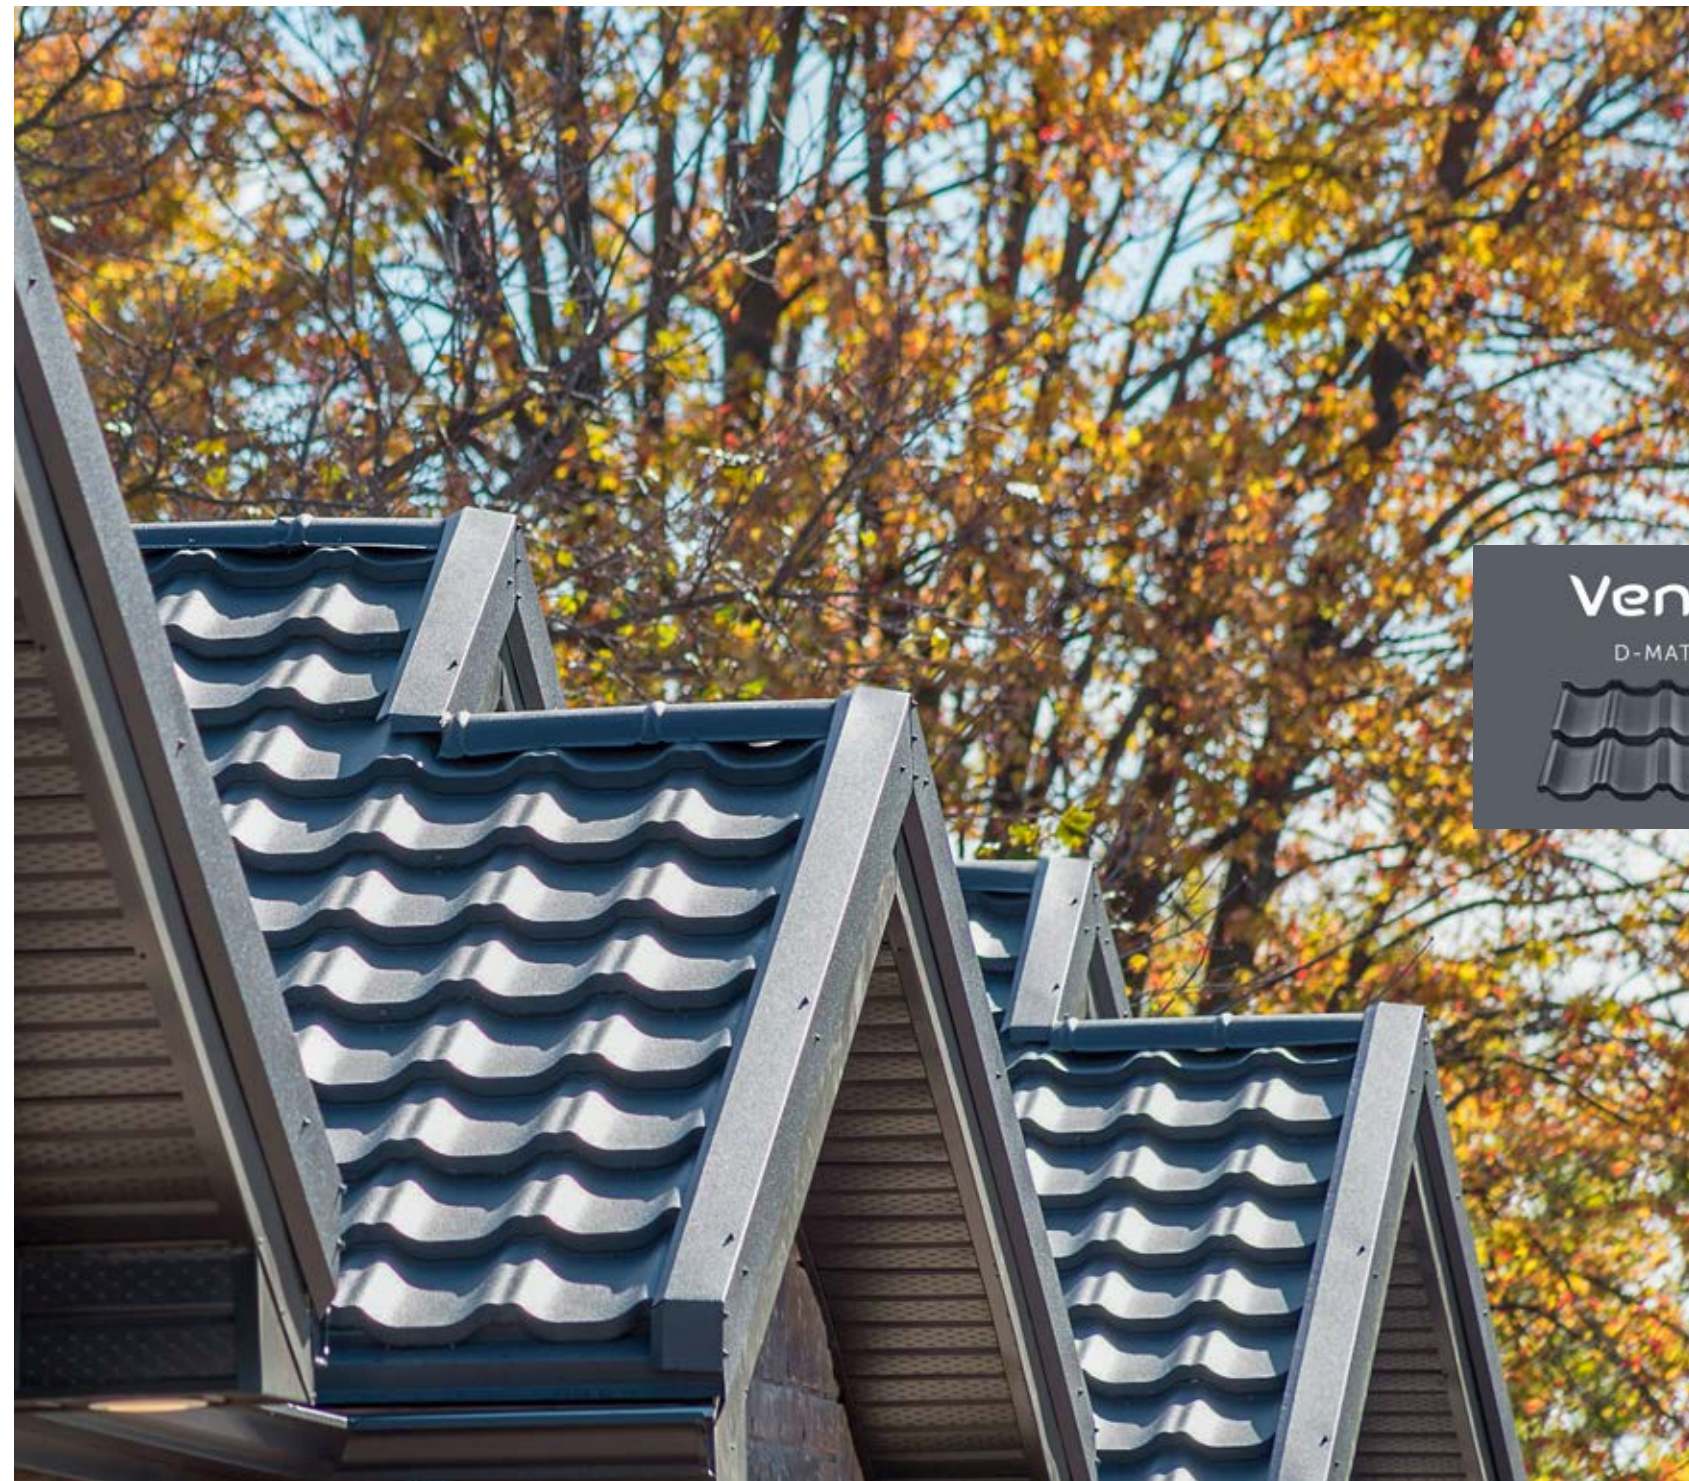

Venecja
D-MATT 7024