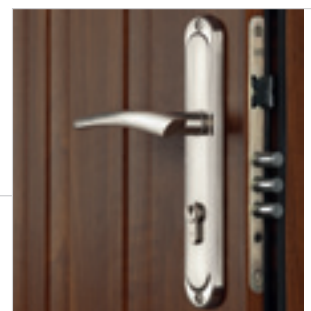

dolný zamek - trzy bolce