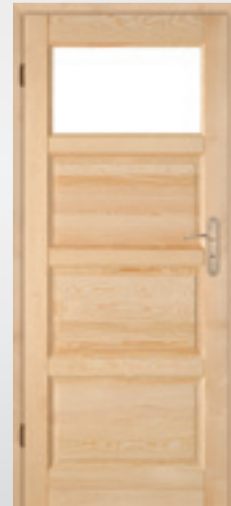

MANHATTAN szer. 60-90
DREWNO 4/1 * **399 zł** netto
** **689 zł** netto
*** **719 zł** netto