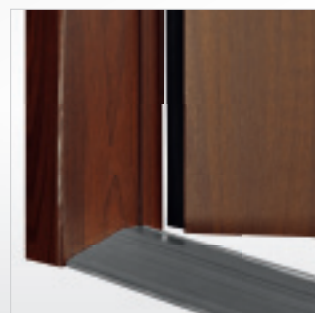

próg aluminiowy