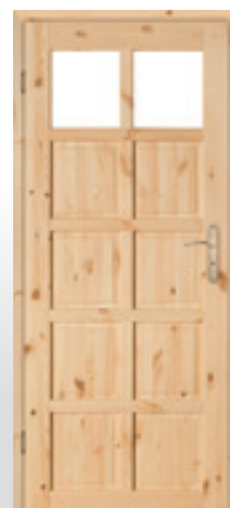

BACA 10/2 szer. 60-90
* **259 zł** netto
** **549 zł** netto