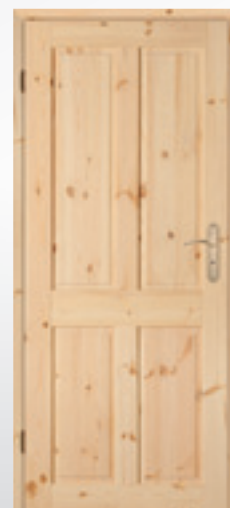

S2 szer. 60-90
* **259 zł** netto
** **549 zł** netto