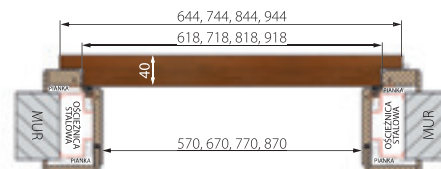

Ościeżnice nakładkowe

Ościeżnice nakładkowe

OŚCIEŻNICE DREWNIANE OKLEINOWANE DO SKRZYDEŁ HDF i CPL (OK-1)

169 zł netto

Ościeżnica stała drewniana wzmocniona okleinowana folią. Rdzeń wykonany z drewna klejonego warstwowo z okładziną z płyty MDF. W komplecie standardowo dołączona uszczelka. Sugerowane zastosowanie: do skrzydeł drzwiowych produkcji Drew-Holtz z powłokami HDF lakierowany, folia, CPL.