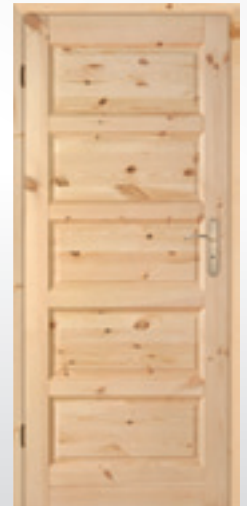

MANHATTAN szer. 60-90
SĘCZNE 5/P * **259 zł** netto
** **549 zł** netto

Konstrukcja skrzydła

Wykonane są z naturalnego drewna litego i klejonego ukazującego jego naturalne piękno pasujące do każdego wnętrza. Skrzydła te nadają się doskonale do malowania lub lakierowania. Wypełnienie ramy stanowi płytka z drewna klejonego. Istnieje możliwość przeszklenia drzwi i zakupu ościeżnicy stałej doskonale komponującej się z skrzydłem.

Ościeżnice

Do skrzydeł polecamy ościeżnice drewniane regulowane lub stałe o szerokości 9 cm wykonane z klejonej sosnowej z uszczelką w komplecie lub bez – dokładne dane na stronach 75-76.

Wymiary skrzydeł

Szerokość podana pod zdjęciami.
Wysokość 204

Wyposażenie standardowe

- dwa zawiasy czopowe wkręcane, ozdobne,
- zamek na klucz, wkładkę bębnową lub łazienkowy.

Kolor

Naturalne drewno sosnowe, nie malowane do samodzielnego wykończenia. Możliwość przeszklenia oraz polakierowania drzwi lakierem bezbarwnym. Brak możliwości pomalowania drzwi sęcznych.

Uwagi

Ceny skrzydeł nie obejmują ościeżnic.

Opcje dostępne za dopłatą

1. możliwość wykonania skrzydła o szerokości 100 cm – 5%
   - możliwość wykonania skrzydła o szerokości 110 cm – 10%
   - wykonanie felca 20 mm – 60 zł netto
   - nawiercanie otworów pod tuleje wentylacyjne – 10 zł netto
   - podcięcie wentylacyjne – 10 zł netto
2. Wykonanie drzwi nietypowych pod względem wymiaru:
3. jedna nietypowość – 20%
   - dwie lub więcej – 30%.
   - pełna dowolność kombinacji co do drzwi dwuskrzydłowych oraz modyfikacji wzoru
   - Szklenia drzwi drewnianych surowych:
     - pokojowe ze szkłem decormat – 80 zł netto
     - pokojowe ze szkłem kora – 70 zł netto
     - małe przeszklenie ze szkłem decormat – 50 zł netto
     - małe przeszklenie ze szkłem kora – 40 zł netto

*skrzydło surowe nieoszlone, **skrzydło lakierowane lakierem bezbarwnym i oszlone szybą decormat.

Szklenie korą dębu brązową - dopłata 15 zł do ceny detalicznej netto, szklenie szybą mleczną bezpieczną V.S.G. dopłata 100 zł do ceny detalicznej netto.