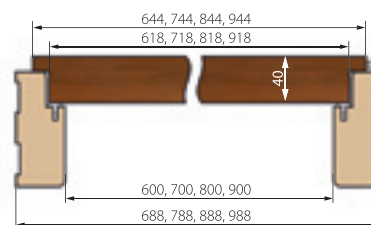

Ościeżnice blokowe