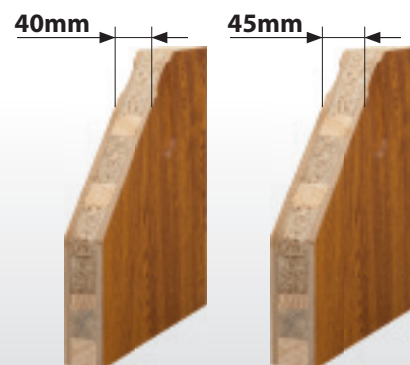

XP1

449 zł netto

Gama kolorystyczna skrzydeł i ościeżnic