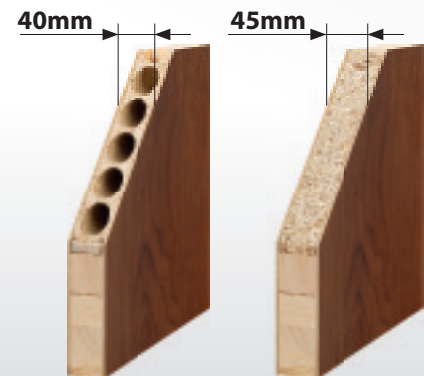

Castello
Castello Plus

Castello 45
Castello Plus 45

Konstrukcja skrzydła

Rama skrzydła wykonana z drewnianej klejonej warstwowej oklejonej płytą MDF. Wypełnienie wykonane ze stabilnej płyty wiórowo-otworowej. Okładzinę stanowią płyty HDF o grubości 3 mm. Powłokę drzwi stanowi lakier наносzony walcami w procesie produkcji płyty HDF lub utwardzona żywicami płyta z powłoką laminowaną CPL doskonale zabezpieczająca drzwi przed szkodliwymi warunkami wynikającymi z codziennego użytkowania.

Wersja specjalna

Skrzydła można zamówić w wersji o zwiększonej izolacyjności akustycznej i termicznej oraz zwiększonej wytrzymałości na obciążenia mechaniczne, wówczas grubość drzwi wzrasta do 45 mm.

Wyposażenie standardowe

- 3 zawiasy czopowe wkręcane (srebrne),
- zamek dolny zapadkowo-zasuwkowy na wkładkę patentową,
- zamek górny zasuwkowy trzyryglowy na wkładkę patentową.

Ościeżnice

Zalecamy do drzwi Castello stosowanie ościeżnicy stałej OK-1, drewnianej, wzmocnionej, okleinowanej folią. Rdzeń wykonany z drewna klejonego warstwowo z okładziną z płyty MDF. W komplecie standardowo dołączona uszczelka. Dokładne dane na stronie 75.

Wymiary skrzydeł

Szerokość: 80, 90 cm.

Wysokość: 204 cm.

Dokładne wymiary na stronie 72.

Uwagi

Drzwi produkowane zgodnie z Aprobatacją techniczną: ITB-AT-15-7673/2008.

Dopłaty (dopłaty podlegają rabatowaniu)

Nazwa	cena netto
wizjer	19,00 zł
uszczelka dodatkowa	32,00 zł
bolce antywyważeniowe 3 sztuki	30,00 zł
próg aluminiowy	39,00 zł
wkładka 30/40	25,00 zł
wkładka 30/40 z gałką	32,00 zł
dolny zamek z zasuwką 3 bolce	40,00 zł
klamka standardowa kpl.	50,00 zł
drzwi o grubości 45 mm	80,00 zł
próg opadający	186,00 zł
szerokość 100 cm	90,00 zł
przystosowanie do podcięcia o 100 mm	35,00 zł
wersja Rw = 32dB*	210,00 zł