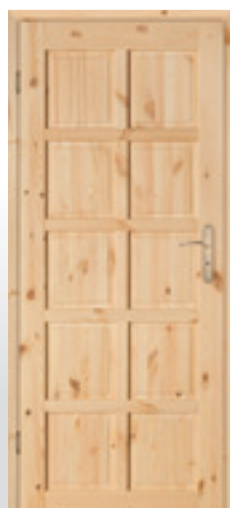

BACA 10/P szer. 60-90
* **259 zł** netto
** **549 zł** netto