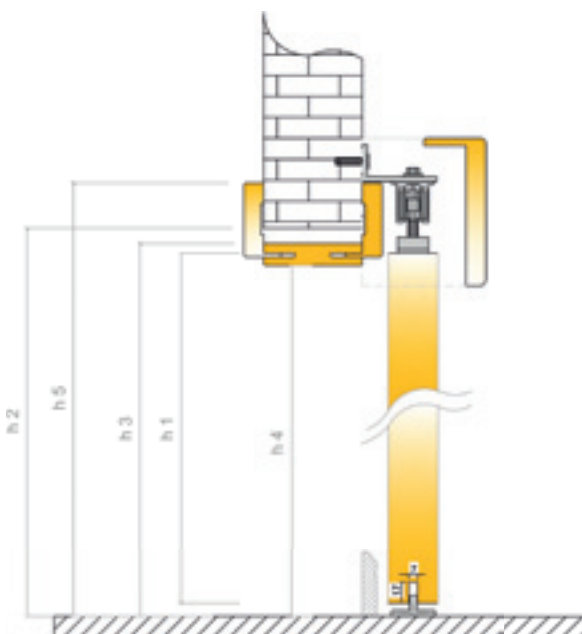

wymiary skrzydła i obudowy muru do systemu ściennego (mm)		ościeżnica do drzwi pojedynczych				ościeżnica do drzwi podwójnych			
skrzydło		„60”	„70”	„80”	„90”	„120”	„140”	„160”	„180”
s₁	szerokość skrzydła	618	718	818	918	618+618	718+718	818+818	918+918
s₂	szerokość otworu w murze*	640	740	840	940	1258	1458	1658	1858
s₃	szerokość zewnętrzna ościeżnicy	610	710	810	910	1228	1428	1628	1828
s₄	szerokość w świetle ościeżnicy	566	666	766	866	1184	1384	1584	1784
s₅	szerokość krycia ościeżnicy	710	810	910	1010	1328	1528	1728	1928
h₁	wysokość skrzydła	2027	2027	2027	2027	2027	2027	2027	2027
h₂	wysokość otworu w murze	2054	2054	2054	2054	2054	2054	2054	2054
h₃	wysokość zewnętrzna ościeżnicy	2039	2039	2039	2039	2039	2039	2039	2039
h₄	wysokość w świetle ościeżnicy*	2017	2017	2017	2017	2017	2017	2017	2017
h₅	wysokość krycia ościeżnicy	2089	2089	2089	2089	2089	2089	2089	2089