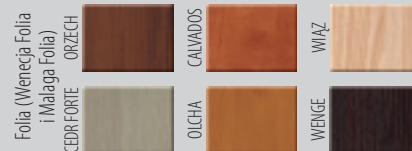

Gama kolorystyczna