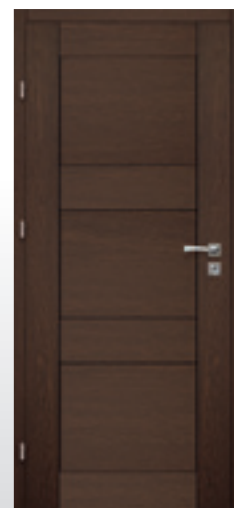

Folia, Okleina 3D **449 zł** netto
Laminat CPL **469 zł** netto

Folia, Okleina 3D **449 zł** netto
Laminat CPL **469 zł** netto

Folia, Okleina 3D **449 zł** netto
Laminat CPL **469 zł** netto

MITIS 40

Folia, Okleina 3D **449 zł** netto
Laminat CPL **469 zł** netto

Konstrukcja skrzydła

- Skrzydło ramowe.
- Ramiaki z płyty MDF.
- Szerokość ramiaków pionowych 14 cm.

Wyposażenie standardowe

- Trzy zawiasy czopowe regulowane.
- Zamek na klucz, wkładkę patentową lub łazienkowy.

Ościeżnice

Do wszystkich skrzydeł proponowane są ościeżnice nakładkowe, blokowe lub regulowane w kolorze skrzydła. Dokładne dane na stronie 74.

Szklenie

Szyba hartowana decormat z aplikacją.

Dostępne szerokości

„60”, „70”, „80”, „90”.

Opcje za dopłatą

- opłaty dodatkowe podlegają rabatowaniu

- Podcięcie wentylacyjne – 25 zł netto
- Tuleje wentylacyjne PVC – 5 zł netto/1 szt. – skrzydła 60, 70 – 4 szt., skrzydła 80, 90 – 5 szt.
- Tuleje wentylacyjne mosiężne 30 zł netto/1 szt. – skrzydła 60, 70 – 4 szt., skrzydła 80, 90 – 5 szt.
- Skrzydło 100 cm – 80 zł netto
- Drzwi dwuskrzydłowe – cena skrzydła x2 + 100 zł netto

Gama kolorystyczna

Okleina 3D

Folia finish

Laminat CPL

Laminat CPL - Powłoka skrzydła charakteryzuje się wysoką odpornością na ścieranie, zadrapania, wilgoć, oraz światło. Posiada strukturę drewna.

NOWOŚĆ!