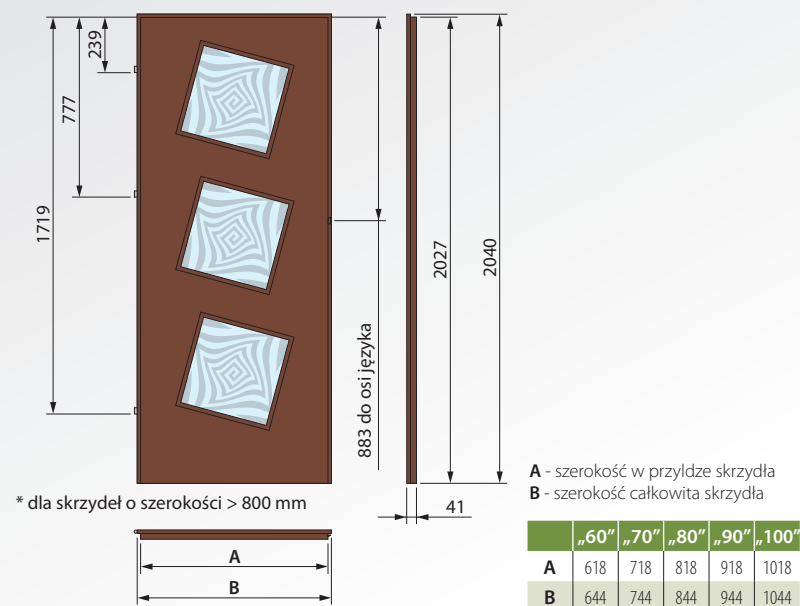

DRZWI WEWNĘTRZNE PŁYTOWE I SOSNOWE

DRZWI WEWNĘTRZNE RAMOWE