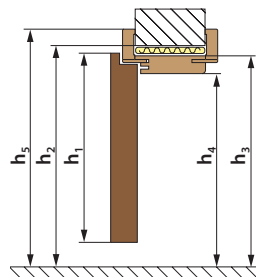

WYMIARY OŚCIEŻNICY REGULOWANEJ I SKRZYDŁA (mm)															
		ościeżnica pojedyncza								ościeżnica do drzwi dwuskrzydłowych							
		„60”	„70”	„80”	„90”	„100”	„110”	„120”	„130”	„140”	„150”	„160”	„170”	„180”	„190”	„200”	
s₁	szerokość skrzydła	644	744	844	944	1044	1144	1264	1364	1464	1564	1664	1764	1864	1964	2064	
s₂	szerokość otworu w murze	680	780	880	980	1080	1180	1300	1400	1500	1600	1700	1800	1900	2000	2100	
s₃	szerokość zewnętrzna ościeżnicy	644	744	844	944	1044	1144	1264	1364	1464	1564	1664	1764	1864	1964	2064	
s₄	szerokość w świetle ościeżnicy	600	700	800	900	1000	1100	1220	1320	1420	1520	1620	1720	1820	1920	2020	
s₅	szerokość krycia ościeżnicy	744	844	944	1044	1144	1244	1364	1464	1564	1664	1764	1864	1964	2064	2164	
h₁	wysokość skrzydła	2040	2040	2040	2040	2040	2040	2040	2040	2040	2040	2040	2040	2040	2040	2040	
h₂	wysokość otworu w murze	2065	2065	2065	2065	2065	2065	2065	2065	2065	2065	2065	2065	2065	2065	2065	
h₃	wysokość zewnętrzna ościeżnicy	2047	2047	2047	2047	2047	2047	2047	2047	2047	2047	2047	2047	2047	2047	2047	
h₄	wysokość w świetle ościeżnicy	2025	2025	2025	2025	2025	2025	2025	2025	2025	2025	2025	2025	2025	2025	2025	
h₅	wysokość krycia ościeżnicy	2097	2097	2097	2097	2097	2097	2097	2097	2097	2097	2097	2097	2097	2097	2097