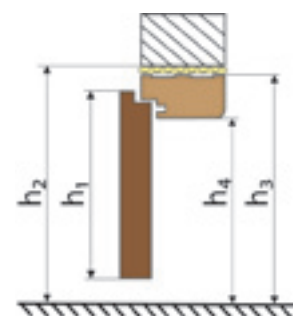

WYMIARY SKRZYDŁA I OŚCIEŻNICY BLOKOWEJ OA-1, OA-2																													
		drzwi jednoskrzydłowe										drzwi dwuskrzydłowe																			
skrzydło		„60”	„70”	„80”	„90”	„100”	„110”	„120”	„130”	„140”	„150”	„160”	„170”	„180”	„190”	„200”	„60”	„70”	„80”	„90”	„100”	„110”	„120”	„130”	„140”	„150”	„160”	„170”	„180”	„190”	„200”
s₁	szerokość skrzydła	644	744	844	944	1044	1144	1264	1364	1464	1564	1664	1764	1864	1964	2064	644	744	844	944	1044	1144	1264	1364	1464	1564	1664	1764	1864	1964	2064
s₂	szerokość otworu w murze	718	818	918	1018	1118	1218	1338	1438	1538	1638	1738	1838	1938	2038	2138	718	818	918	1018	1118	1218	1338	1438	1538	1638	1738	1838	1938	2038	2138
s₃	szerokość zewnętrzna ościeżnicy	688	788	888	988	1088	1188	1308	1408	1508	1608	1708	1808	1908	2008	2108	688	788	888	988	1088	1188	1308	1408	1508	1608	1708	1808	1908	2008	2108
s₄	szerokość w świetle ościeżnicy	600	700	800	900	1000	1100	1220	1320	1420	1520	1620	1720	1820	1920	2020	600	700	800	900	1000	1100	1220	1320	1420	1520	1620	1720	1820	1920	2020
h₁	wysokość skrzydła	2040	2040	2040	2040	2040	2040	2040	2040	2040	2040	2040	2040	2040	2040	2040	2040	2040	2040	2040	2040	2040	2040	2040	2040	2040	2040	2040	2040	2040	
h₂	wysokość otworu w murze	2084	2084	2084	2084	2084	2084	2084	2084	2084	2084	2084	2084	2084	2084	2084	2084	2084	2084	2084	2084	2084	2084	2084	2084	2084	2084	2084	2084	2084	
h₃	wysokość zewnętrzna ościeżnicy	2069	2069	2069	2069	2069	2069	2069	2069	2069	2069	2069	2069	2069	2069	2069	2069	2069	2069	2069	2069	2069	2069	2069	2069	2069	2069	2069	2069	2069	
h₄	wysokość w świetle ościeżnicy	2025	2025	2025	2025	2025	2025	2025	2025	2025	2025	2025	2025	2025	2025	2025	2025	2025	2025	2025	2025	2025	2025	2025	2025	2025	2025	2025	2025	2025