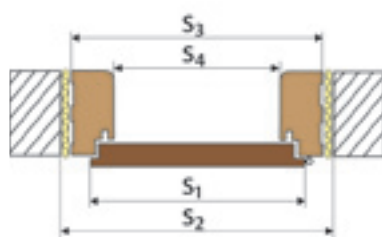

WYMIARY SKRZYDŁA I OŚCIEŻNICY BLOKOWEJ OA-1, OA-2																													
		drzwi jednoskrzydłowe										drzwi dwuskrzydłowe																			
skrzydło		„60”	„70”	„80”	„90”	„100”	„110”	„120”	„130”	„140”	„150”	„160”	„170”	„180”	„190”	„200”	„60”	„70”	„80”	„90”	„100”	„110”	„120”	„130”	„140”	„150”	„160”	„170”	„180”	„190”	„200”
s₁	szerokość skrzydła	644	744	844	944	1044	1144	1264	1364	1464	1564	1664	1764	1864	1964	2064	644	744	844	944	1044	1144	1264	1364	1464	1564	1664	1764	1864	1964	2064
s₂	szerokość otworu w murze	718	818	918	1018	1118	1218	1338	1438	1538	1638	1738	1838	1938	2038	2138	718	818	918	1018	1118	1218	1338	1438	1538	1638	1738	1838	1938	2038	2138
s₃	szerokość zewnętrzna ościeżnicy	688	788	888	988	1088	1188	1308	1408	1508	1608	1708	1808	1908	2008	2108	688	788	888	988	1088	1188	1308	1408	1508	1608	1708	1808	1908	2008	2108
s₄	szerokość w świetle ościeżnicy	600	700	800	900	1000	1100	1220	1320	1420	1520	1620	1720	1820	1920	2020	600	700	800	900	1000	1100	1220	1320	1420	1520	1620	1720	1820	1920	2020
h₁	wysokość skrzydła	2040	2040	2040	2040	2040	2040	2040	2040	2040	2040	2040	2040	2040	2040	2040	2040	2040	2040	2040	2040	2040	2040	2040	2040	2040	2040	2040	2040	2040	
h₂	wysokość otworu w murze	2084	2084	2084	2084	2084	2084	2084	2084	2084	2084	2084	2084	2084	2084	2084	2084	2084	2084	2084	2084	2084	2084	2084	2084	2084	2084	2084	2084	2084	
h₃	wysokość zewnętrzna ościeżnicy	2069	2069	2069	2069	2069	2069	2069	2069	2069	2069	2069	2069	2069	2069	2069	2069	2069	2069	2069	2069	2069	2069	2069	2069	2069	2069	2069	2069	2069	
h₄	wysokość w świetle ościeżnicy	2025	2025	2025	2025	2025	2025	2025	2025	2025	2025	2025	2025	2025	2025	2025	2025	2025	2025	2025	2025	2025	2025	2025	2025	2025	2025	2025	2025	2025