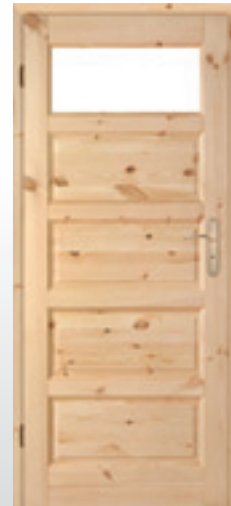

MANHATTAN szer. 60-90
SĘCZNE 5/1 * **259 zł** netto
** **549 zł** netto