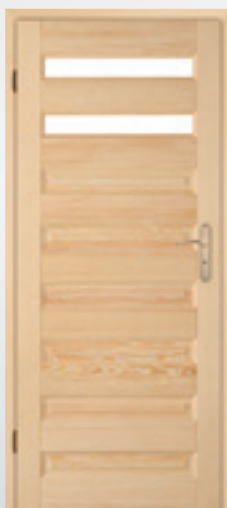

MODENA szer. 60-90
DREWNO 8/2 * **369 zł** netto
** **679 zł** netto
*** **709 zł** netto