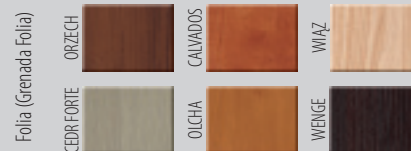

Ościeżnice

Do wszystkich skrzydeł proponowane są ościeżnice stałe lub regulowane w kolorze skrzydła. Odcień koloru ościeżnicy może różnić się od koloru skrzydła. Dokładne dane na stronach 72-73.

Wymiary skrzydeł

Skrzydła foliowane nie występują jako nietypowe, bez felca i dwuskrzydłowe.

Gama kolorystycznaSZYBA DECORMAT
W STANDARDZIE

MITIS

MITIS

Wykończenie: Laminat CPL, Okleina 3D, Folia finish

MITIS 10

Folia, Okleina 3D **449 zł** netto
Laminat CPL **469 zł** netto