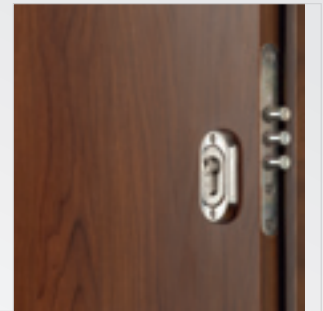

CASTELLO

Rw 32

wizjer

bolce antywyważeniowe

próg aluminiowy

Castello Plus

Płyta Lakierowana **299 zł** netto
Laminat CPL **329 zł** netto

górný zamek - trzy bolce