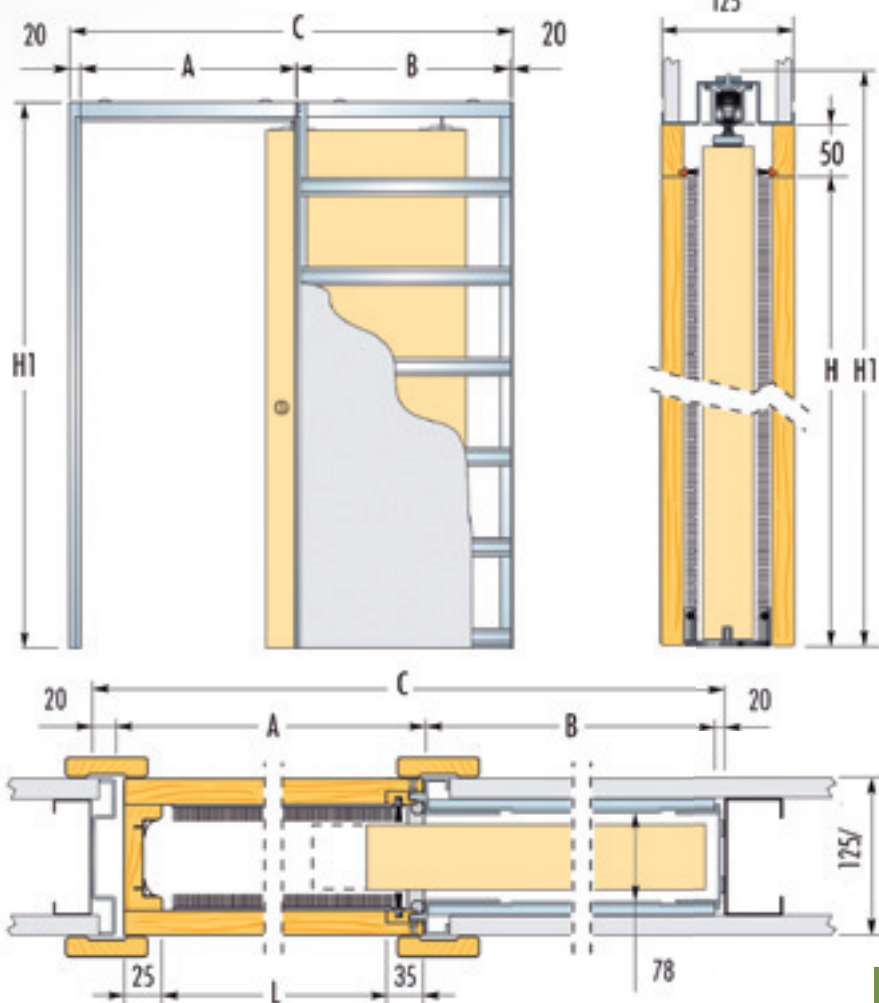

UWAGA: Wymiary kasety dopasowane są do skrzydeł bezprzylgowych, standardowych dostępnych na rynku

KOD	ŚWIATŁO L x H	WYMIARY ZEWNĘTRZNE		GRUBOŚĆ ŚCIANY	WYMIARY SKRZYDŁA	
		A	B		LP	HP
G 60 plus	610 x 2025	1346 x 2115	670 640	125	640	2035
G 70 plus	710 x 2025	1546 x 2115	770 740	125	740	2035
G 80 plus	810 x 2025	1746 x 2115	870 840	125	840	2035
G 90 plus	910 x 2025	1946 x 2115	970 940	125	940	2035
G 100 plus	1010 x 2025	2146 x 2115	1070 1040	125	1040	2035