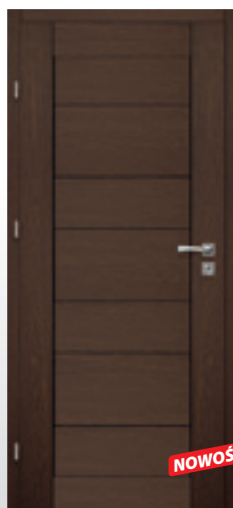

Wykończenie: Okleina 3D, Folia finish

Folia, Okleina 3D **429 zł** netto

Folia, Okleina 3D **429 zł** netto

TAIDA 40

Folia, Okleina 3D **429 zł** netto

Folia, Okleina 3D **429 zł** netto

Konstrukcja skrzydła

- Skrzydło ramowe.
- Ramiaki z płyty MDF.
- Szerokość ramiaków pionowych 14 cm.

Wyposażenie standardowe

- Trzy zawiasy czopowe regulowane.
- Zamek na klucz, wkładkę patentową lub łazienkowy.

Ościeżnice

Do wszystkich skrzydeł proponowane są ościeżnice nakładkowe, blokowe lub regulowane w kolorze skrzydła. Dokładne dane na stronie 74.

Szklenie

Szyba hartowana decormat.

Dostępne szerokości

„60”, „70”, „80”, „90”.

Opcje za dopłatą - opłaty dodatkowe podlegają rabatowaniu

- Podcięcie wentylacyjne – 25 zł netto
- Tuleje wentylacyjne PVC – 5 zł netto/1 szt. – skrzydła 60, 70 – 4 szt., skrzydła 80, 90 – 5 szt.
- Tuleje wentylacyjne mosiężne 30 zł netto/1 szt. – skrzydła 60, 70 – 4 szt., skrzydła 80, 90 – 5 szt.
- Skrzydło 100 cm – 80 zł netto
- Drzwi dwuskrzydłowe – cena skrzydła x2 + 100 zł netto
- Skrzydło bezprzylgowe do montażu jako przesuwne - FF, 3D - 487 zł netto, CPL - 580 zł netto
- Pochwyty okrągły stalowy - komplet -50 zł netto