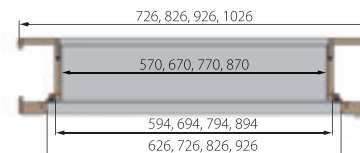

Ościeżnice nakładkowe