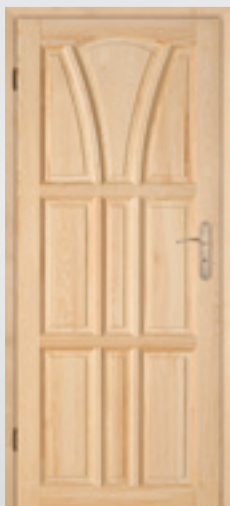

Skrzydła wewnętrzne sosnowe

SOSNOWE

SERIA 30

nr 30 szer. 60-90
* **399 zł** netto
** **699 zł** netto
*** **729 zł** netto