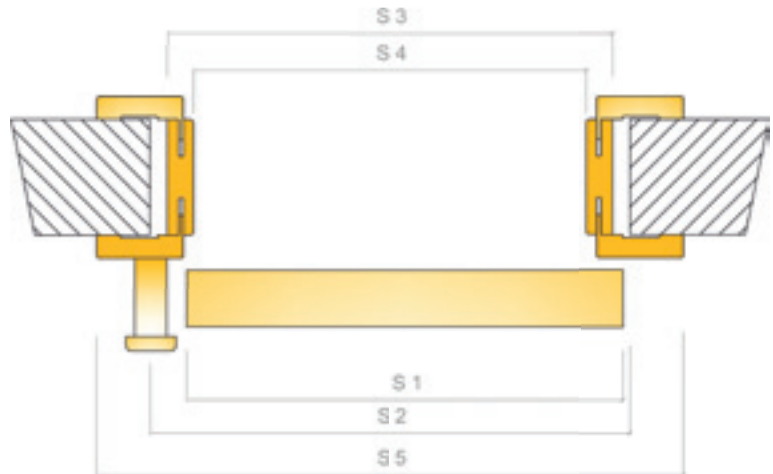

wymiary skrzydła i obudowy muru do systemu ściennego (mm)		ościeżnica do drzwi pojedynczych				ościeżnica do drzwi podwójnych			
skrzydło		„60”	„70”	„80”	„90”	„120”	„140”	„160”	„180”
s₁	szerokość skrzydła	618	718	818	918	618+618	718+718	818+818	918+918
s₂	szerokość otworu w murze*	640	740	840	940	1258	1458	1658	1858
s₃	szerokość zewnętrzna ościeżnicy	610	710	810	910	1228	1428	1628	1828
s₄	szerokość w świetle ościeżnicy	566	666	766	866	1184	1384	1584	1784
s₅	szerokość krycia ościeżnicy	710	810	910	1010	1328	1528	1728	1928
h₁	wysokość skrzydła	2027	2027	2027	2027	2027	2027	2027	2027
h₂	wysokość otworu w murze	2054	2054	2054	2054	2054	2054	2054	2054
h₃	wysokość zewnętrzna ościeżnicy	2039	2039	2039	2039	2039	2039	2039	2039
h₄	wysokość w świetle ościeżnicy*	2017	2017	2017	2017	2017	2017	2017	2017
h₅	wysokość krycia ościeżnicy	2089	2089	2089	2089	2089	2089	2089	2089