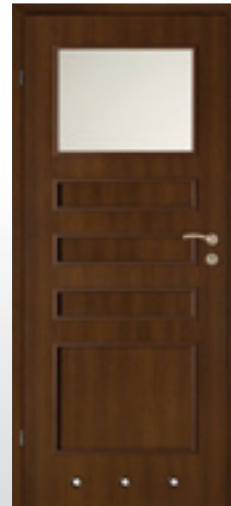

ZEBRA 1

Płyta Lakierowana **355 zł** netto
Laminat CPL **425 zł** netto
Folia **389 zł** netto