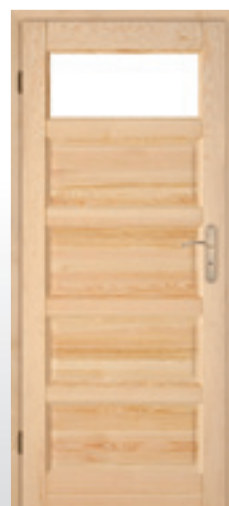

MANHATTAN szer. 60-90
DREWNO 5/1 * **399 zł** netto
** **689 zł** netto
*** **719 zł** netto