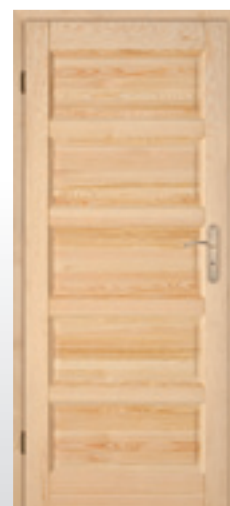

MANHATTAN szer. 60-90
DREWNO 5/P * **409 zł** netto
** **689 zł** netto
*** **719 zł** netto