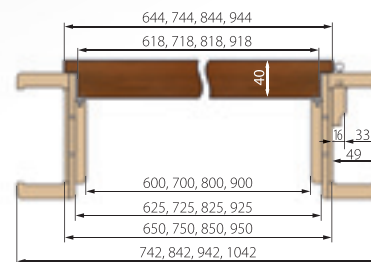

Ościeżnice regulowane standard