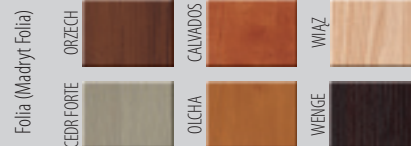

Gama kolorystyczna