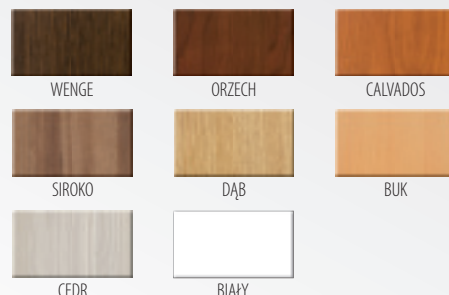

Gama kolorystyczna