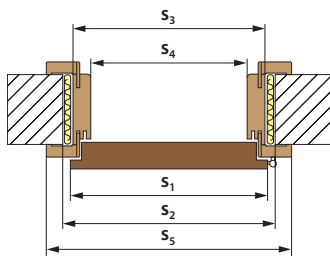

WYMIARY OŚCIEŻNICY REGULOWANEJ I SKRZYDŁA (mm)															
		ościeżnica pojedyncza								ościeżnica do drzwi dwuskrzydłowych							
		„60”	„70”	„80”	„90”	„100”	„110”	„120”	„130”	„140”	„150”	„160”	„170”	„180”	„190”	„200”	
s₁	szerokość skrzydła	644	744	844	944	1044	1144	1264	1364	1464	1564	1664	1764	1864	1964	2064	
s₂	szerokość otworu w murze	680	780	880	980	1080	1180	1300	1400	1500	1600	1700	1800	1900	2000	2100	
s₃	szerokość zewnętrzna ościeżnicy	644	744	844	944	1044	1144	1264	1364	1464	1564	1664	1764	1864	1964	2064	
s₄	szerokość w świetle ościeżnicy	600	700	800	900	1000	1100	1220	1320	1420	1520	1620	1720	1820	1920	2020	
s₅	szerokość krycia ościeżnicy	744	844	944	1044	1144	1244	1364	1464	1564	1664	1764	1864	1964	2064	2164	
h₁	wysokość skrzydła	2040	2040	2040	2040	2040	2040	2040	2040	2040	2040	2040	2040	2040	2040	2040	
h₂	wysokość otworu w murze	2065	2065	2065	2065	2065	2065	2065	2065	2065	2065	2065	2065	2065	2065	2065	
h₃	wysokość zewnętrzna ościeżnicy	2047	2047	2047	2047	2047	2047	2047	2047	2047	2047	2047	2047	2047	2047	2047	
h₄	wysokość w świetle ościeżnicy	2025	2025	2025	2025	2025	2025	2025	2025	2025	2025	2025	2025	2025	2025	2025	
h₅	wysokość krycia ościeżnicy	2097	2097	2097	2097	2097	2097	2097	2097	2097	2097	2097	2097	2097	2097	2097