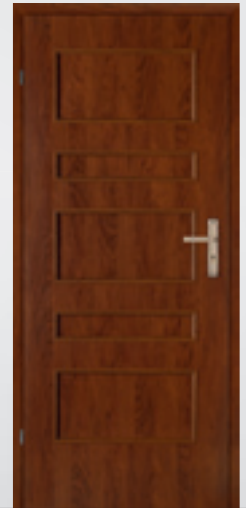

VERONA / P

Płyta Lakierowana **355 zł** netto
Laminat CPL **425 zł** netto
Folia **389 zł** netto