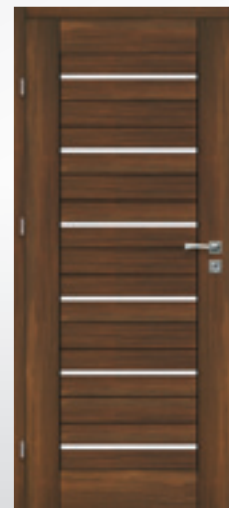

IRMINA 40

Folia, Okleina 3D **439 zł** netto
Laminat CPL **455 zł** netto