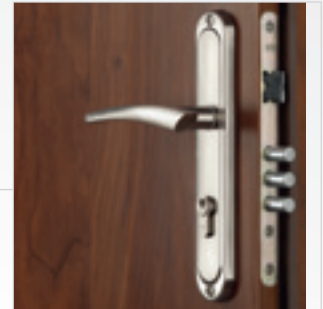

CASTELLO

Rw 32

wizjer

bolce antywyważeniowe

próg aluminiowy

Castello Plus

Płyta Lakierowana **299 zł** netto
Laminat CPL **329 zł** netto

górný zamek - trzy bolce