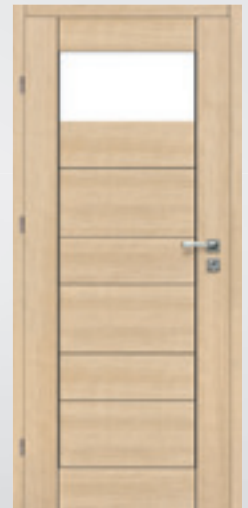

SPIRO 40

Folia, Okleina 3D **402 zł** netto
Laminat CPL **426 zł** netto