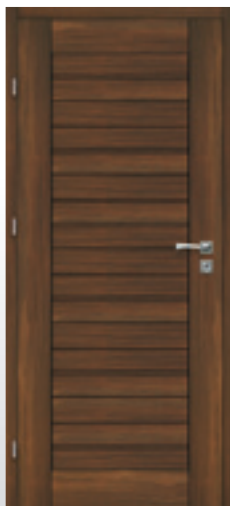

IRMINA 50

Folia, Okleina 3D **439 zł** netto
Laminat CPL **455 zł** netto