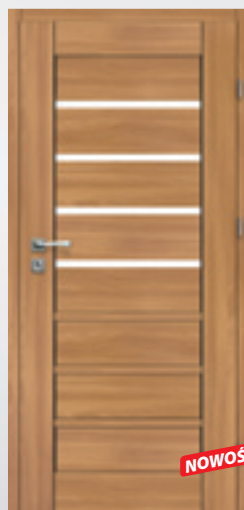

NOWOŚĆ!

EVI 40
Folia, Okleina 3D **416 zł** netto
Laminat CPL **470 zł** netto