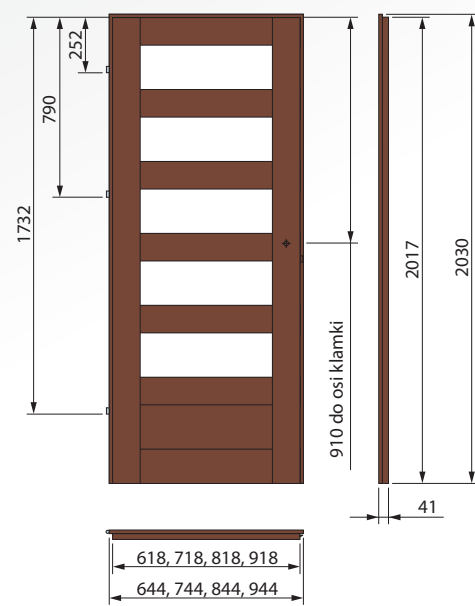

DRZWI WEWNĘTRZNE PŁYTOWE I SOSNOWE

DRZWI WEWNĘTRZNE RAMOWE