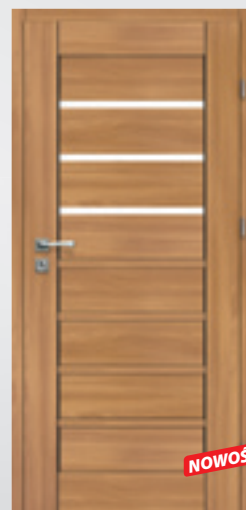

NOWOŚĆ!

EVI 50
Folia, Okleina 3D **416 zł** netto
Laminat CPL **470 zł** netto