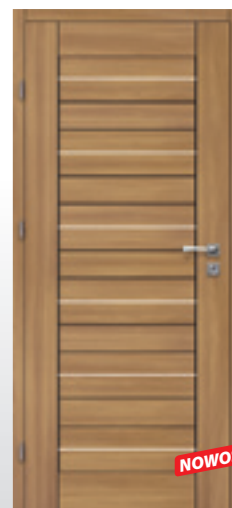

Folia, Okleina 3D **530 zł** netto
Laminat CPL **570 zł** netto

NOWOŚĆ!

Folia, Okleina 3D **530 zł** netto
Laminat CPL **570 zł** netto

NOWOŚĆ!

Folia, Okleina 3D **530 zł** netto
Laminat CPL **570 zł** netto

NOWOŚĆ!

PECTUS 40

Folia, Okleina 3D **530 zł** netto
Laminat CPL **570 zł** netto

NOWOŚĆ!

Konstrukcja skrzydła

- Skrzydło ramowe.
- Ramiaki z płyty MDF.
- Szerokość ramiaków pionowych 14 cm.

Wyposażenie standardowe

- Trzy zawiasy czopowe regulowane.
- Zamek na klucz, wkładkę patentową lub łazienkowy.

Ościeżnice

Do wszystkich skrzydeł proponowane są ościeżnice nakładkowe, blokowe lub regulowane w kolorze skrzydła. Dokładne dane na stronie 74.

Szklenie

Szyba hartowana decormat.

Dostępne szerokości

„60”, „70”, „80”, „90”.

Opcje za dopłatą - opłaty dodatkowe podlegają rabatowaniu

- Podcięcie wentylacyjne – 25 zł netto
- Tuleje wentylacyjne PVC – 5 zł netto/1 szt. – skrzydła 60, 70 – 4 szt., skrzydła 80, 90 – 5 szt.
- Tuleje wentylacyjne mosiężne 30 zł netto/1 szt. – skrzydła 60, 70 – 4 szt., skrzydła 80, 90 – 5 szt.
- Skrzydło 100 cm – 80 zł netto
- Drzwi dwuskrzydłowe – cena skrzydła x2 + 100 zł netto
- Skrzydło bezpieczne do montażu jako przesuwne - FF, 3D - 487 zł netto, CPL - 580 zł netto
- Pochwyty okrągły stalowy - komplet -50 zł netto

Gama kolorystyczna

Folia finish

Laminat CPL

Laminat CPL - Powłoka skrzydła charakteryzują się wysoką odpornością na ścieranie, zadrapania, wilgoć, oraz światło. Posiada strukturę drewna.