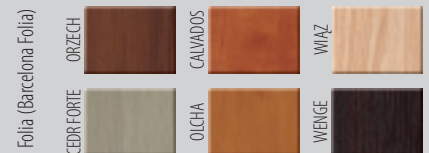

Gama kolorystyczna