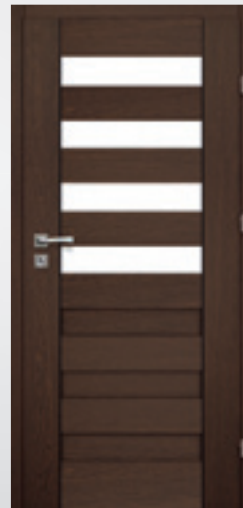

ALBA 40
Folia, Okleina 3D **429 zł** netto
Laminat CPL **459 zł** netto