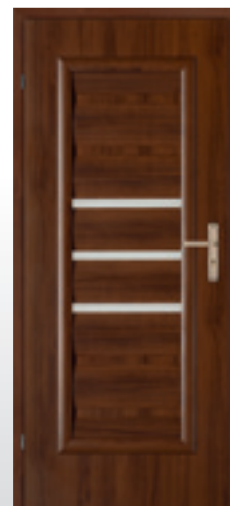

MADRYT 3

Folia **399 zł** netto

Konstrukcja skrzydła

Konstrukcję skrzydła stanowi rama wykonana z **wysokiej jakości MDF**. Wypełnienie stanowi wzmocniony kartonowy plaster miodu. Konstrukcja oklejona jest obustronnie płytą foliowaną.

Wyposażenie standardowe

- 2 zawiasy czopowe wkręcane,
- zamek na klucz, zamek łazienkowy lub pod wkładkę (WB życzenie klienta),
- ramka wykonana z szerokiej listwy MDF, przeszklona szybą typu Decormat, poprzeczki wykonane z listwy ryflowanej,
- w drzwiach MADRYT 2 tuleje wentylacyjne (w kolorze skrzydła).

Ościeżnice

Do wszystkich skrzydeł proponowane są ościeżnice stałe lub regulowane w kolorze skrzydła. Odcień koloru ościeżnicy może różnić się od koloru skrzydła. Dokładne dane na stronach 72-73.

Wymiary skrzydeł

Szerokość: 60, 70, 80, 90, 100 cm.

Wysokość: 204 cm.

Dokładne wymiary na stronie 72.

Aprobata techniczna: AT-15-6851/2012.

Dopłaty (dopłaty podlegają rabatowaniu)

Nazwa	Cena netto
szerokość 100 cm	40,00 zł
tuleje wentylacyjne z montażem	20,00 zł
podcięcie wentylacyjne	30,00 zł
kratka wentylacyjna z montażem	39,00 zł
drzwi dwuskrzydłowe - 2x cena skrzydła	+ 50,00 zł
skrzydło bezprzylgowe - do montażu jako przesuwne	+ 20%
dodatkowy zawias w skrzydłach 60-80	15,00 zł
zmiana szyby na inną niż w standardzie	10,00 zł

Skrzydła foliowane nie występują jako nietypowe, bez felca i dwuskrzydłowe.