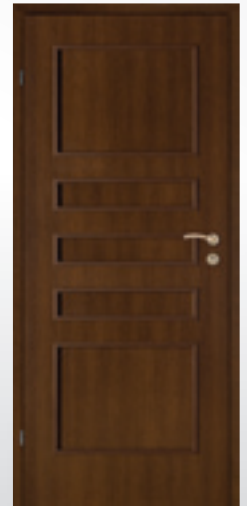

ZEBRA 4

Płyta Lakierowana **355 zł** netto
Laminat CPL **425 zł** netto
Folia **389 zł** netto

Uwaga: Wzór drzwi Zebra jest zarejestrowany w Polskim Urzędzie Patentowym

ZEBRA 1

Płyta Lakierowana **355 zł** netto
Laminat CPL **425 zł** netto
Folia **389 zł** netto