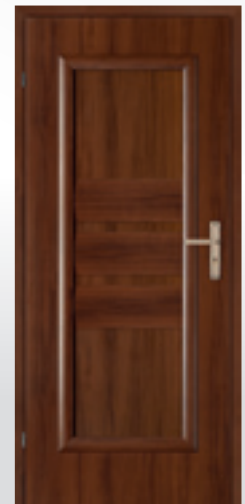

BARCELONA / P
Folia **389 zł** netto

Konstrukcja skrzydła

Konstrukcję skrzydła stanowi rama wykonana z **wysokiej jakości MDF**. Wypełnienie stanowi wzmocniony kartonowy plaster miodu. Konstrukcja oklejona jest obustronnie płytą foliowaną.

Wyposażenie standardowe

- 2 zawiasy czopowe wkręcane,
- zamek na klucz, zamek łazienkowy lub pod wkładkę (WB życzenie klienta),
- ramka wykonana z szerokiej listwy MDF, przeszklona szybą typu Decormat, poprzeczki wykonane z listwy ryflowanej,
- w drzwiach BARCELONA 1 tuleje wentylacyjne (w kolorze skrzydła).

Ościeżnice

Do wszystkich skrzydeł proponowane są ościeżnice stałe lub regulowane w kolorze skrzydła. Odcień koloru ościeżnicy może różnić się od koloru skrzydła. Dokładne dane na stronach 72-73.

Wymiary skrzydeł

Szerokość: 60, 70, 80, 90, 100 cm.

Wysokość: 204 cm.

Dokładne wymiary na stronie 72.

Aprobata techniczna: AT-15-6851/2012.

Dopłaty (dopłaty podlegają rabatowaniu)

Nazwa	Cena netto
szerokość 100 cm	40,00 zł
tuleje wentylacyjne z montażem	20,00 zł
podcięcie wentylacyjne	30,00 zł
kratka wentylacyjna z montażem	39,00 zł
drzwi dwuskrzydłowe - 2x cena skrzydła	+ 50,00 zł
skrzydło bezprzylgowe - do montażu jako przesuwne	+ 20%
dotatkowy zawias w skrzydłach 60-80	15,00 zł
zmiana szyby na inną niż w standardzie	10,00 zł

Skrzydła foliowane nie występują jako nietypowe, bez felca i dwuskrzydłowe.