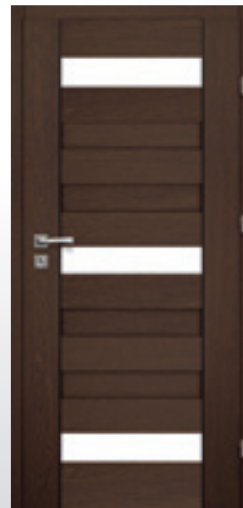

ALBA 70
Folia, Okleina 3D **429 zł** netto
Laminat CPL **459 zł** netto