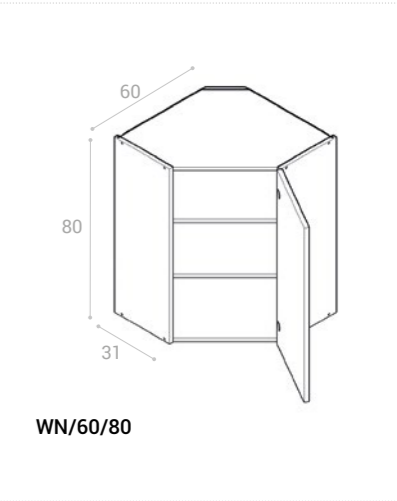

CONCEPT

tabela szafki wiszące • hanging cabinets table • таблица подвесных шкафов

model / model / модель	W/30/60	W/40/60	W/45/60	W/60/30 OK	W/60/40	W/60/60	W/80/40	W/80/60	WN/60/60	WR/60/60	Panel maskujący Masking Panel Маскировочная панель	
szerość / width / ширина	300	400	450	600	600	600	800	800	600 x600	600 x 600	305	305
głębokość / depth / глубина	310	310	310	310	310	310	310	310	310	310	-	-
wysokość / height (mm) / высота (мм)	600	600	600	300	400	600	400	600	600	600	400	600
opis description описание	1 front / 1 front / 1 фасад			okap – 1 front cooker – 1 front вытяжка -1 фасад	1 front / okap – 1 front cooker – 1 front вытяжка -1 фасад / 1 фасад		1 front 1 Front 1 фасад	2 fronty 2 fronts 2 фасада	narożna 1 front corner 1 front угловой 1 фасад	narożna 2 front corner 2 front угловой 2 фасад	panel górny upper side panel боковая верхняя панель	
EMMA	28000291	28144600	28310073	28146303	28146602	28146600	28148602	28148600	28000025	280001120	28400013	28400005
ERICE	28000292	28800012	28001088	28800007	28800001	28800013	28800002	28800014	28000065	28001121	28800006	28800005
LOTTA	28000293	28444600	28310081	28446303	28444601	28446600	28448602	28448600	28000023	28001128	28400011	28400004
LUKKA	28000294	28300012	28001087	28300007	28300001	28300013	28300002	28300014	28000068	28001129	28300006	28300005
TERNI	28000299	28600012	28310090	28600007	28600001	28600013	28600002	28600014	28000034	28001140	28600006	28600005
NEW TERNI	28000133	28000126	28310087	28000122	28000099	28000127	28000174	28000128	28000119	28001135	28000640	28000641
MILANO	28000336	28000053	28310083	28000059	28000052	28000051	28000050	28000049	28000060	28001132	28000044	28000045
MILANO BIS	28000337	28000257	28310084	28000250	28000258	28000259	28000260	28000261	28000251	28001133	28000231	28000232