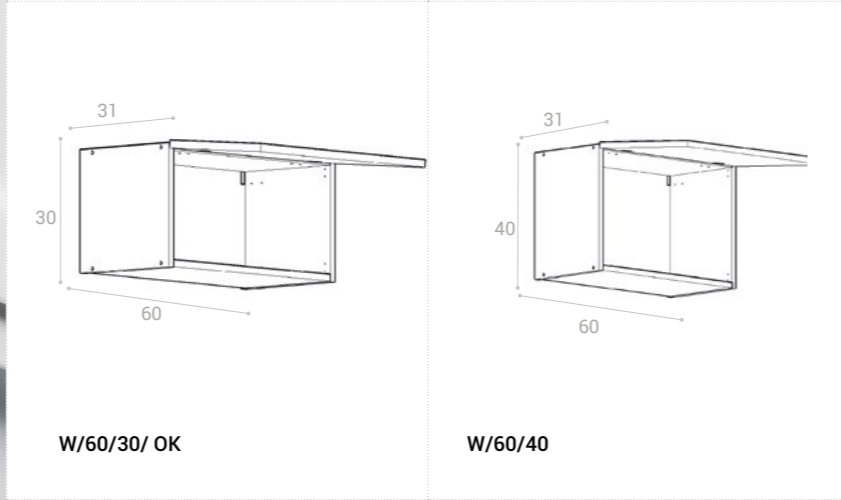

CONCEPT

tabela szafki wiszące • hanging cabinets table • таблица подвесных шкафов

model / model / модель	W/30/60	W/40/60	W/45/60	W/60/30 OK	W/60/40	W/60/60	W/80/40	W/80/60	WN/60/60	WR/60/60	Panel maskujący Masking Panel Маскировочная панель	
szerość / width / ширина	300	400	450	600	600	600	800	800	600 x600	600 x 600	305	305
głębokość / depth / глубина	310	310	310	310	310	310	310	310	310	310	-	-
wysokość / height (mm) / высота (мм)	600	600	600	300	400	600	400	600	600	600	400	600
opis description описание	1 front / 1 front / 1 фасад			okap – 1 front cooker – 1 front вытяжка -1 фасад	1 front / okap – 1 front cooker – 1 front вытяжка -1 фасад / 1 фасад		1 front 1 Front 1 фасад	2 fronty 2 fronts 2 фасада	narożna 1 front corner 1 front угловой 1 фасад	narożna 2 front corner 2 front угловой 2 фасад	panel górny upper side panel боковая верхняя панель	
EMMA	28000291	28144600	28310073	28146303	28146602	28146600	28148602	28148600	28000025	280001120	28400013	28400005
ERICE	28000292	28800012	28001088	28800007	28800001	28800013	28800002	28800014	28000065	28001121	28800006	28800005
LOTTA	28000293	28444600	28310081	28446303	28444601	28446600	28448602	28448600	28000023	28001128	28400011	28400004
LUKKA	28000294	28300012	28001087	28300007	28300001	28300013	28300002	28300014	28000068	28001129	28300006	28300005
TERNI	28000299	28600012	28310090	28600007	28600001	28600013	28600002	28600014	28000034	28001140	28600006	28600005
NEW TERNI	28000133	28000126	28310087	28000122	28000099	28000127	28000174	28000128	28000119	28001135	28000640	28000641
MILANO	28000336	28000053	28310083	28000059	28000052	28000051	28000050	28000049	28000060	28001132	28000044	28000045
MILANO BIS	28000337	28000257	28310084	28000250	28000258	28000259	28000260	28000261	28000251	28001133	28000231	28000232