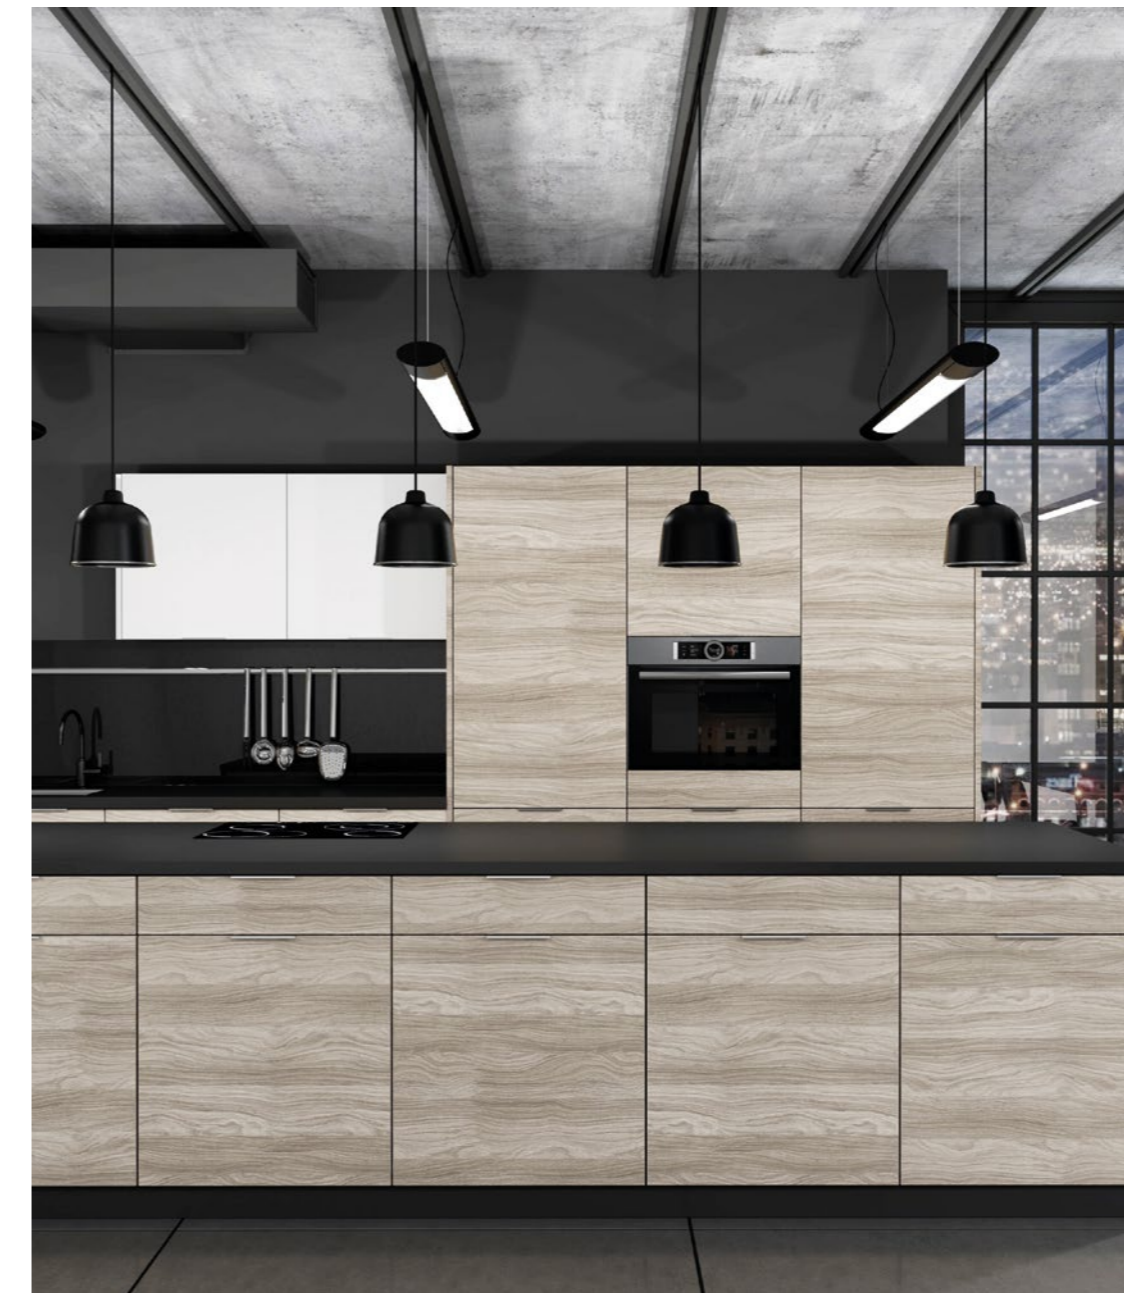

SYNCHRONIC

kolor
colors
расцветка

metalowy uchwyt
metal handles
металлические ручки

szuflada modernbox
modernbox drawers
выдвижной ящик

szuflada rolkowa
roll drawer

regulowana stopka
adjustable foot
регулируемая ножка

zawieszka górna
fixing
крепление

podnośnik teleskopowy
lift
подъемник