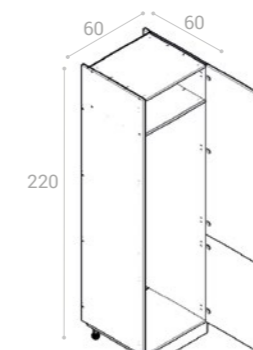

S/60/220/L