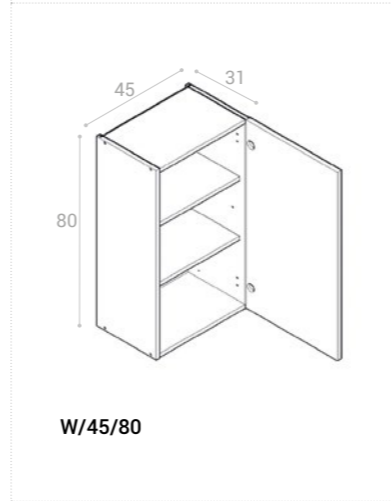

CONCEPT

tabela szafki wiszące • hanging cabinets table • таблица подвесных шкафов

model / model / модель	W/30/60	W/40/60	W/45/60	W/60/30 OK	W/60/40	W/60/60	W/80/40	W/80/60	WN/60/60	WR/60/60	Panel maskujący Masking Panel Маскировочная панель	
szerość / width / ширина	300	400	450	600	600	600	800	800	600 x600	600 x 600	305	305
głębokość / depth / глубина	310	310	310	310	310	310	310	310	310	310	-	-
wysokość / height (mm) / высота (мм)	600	600	600	300	400	600	400	600	600	600	400	600
opis description описание	1 front / 1 front / 1 фасад			okap – 1 front cooker – 1 front вытяжка -1 фасад	1 front / okap – 1 front cooker – 1 front вытяжка -1 фасад / 1 фасад		1 front 1 Front 1 фасад	2 fronty 2 fronts 2 фасада	narożna 1 front corner 1 front угловой 1 фасад	narożna 2 front corner 2 front угловой 2 фасад	panel górny upper side panel боковая верхняя панель	
EMMA	28000291	28144600	28310073	28146303	28146602	28146600	28148602	28148600	28000025	280001120	28400013	28400005
ERICE	28000292	28800012	28001088	28800007	28800001	28800013	28800002	28800014	28000065	28001121	28800006	28800005
LOTTA	28000293	28444600	28310081	28446303	28444601	28446600	28448602	28448600	28000023	28001128	28400011	28400004
LUKKA	28000294	28300012	28001087	28300007	28300001	28300013	28300002	28300014	28000068	28001129	28300006	28300005
TERNI	28000299	28600012	28310090	28600007	28600001	28600013	28600002	28600014	28000034	28001140	28600006	28600005
NEW TERNI	28000133	28000126	28310087	28000122	28000099	28000127	28000174	28000128	28000119	28001135	28000640	28000641
MILANO	28000336	28000053	28310083	28000059	28000052	28000051	28000050	28000049	28000060	28001132	28000044	28000045
MILANO BIS	28000337	28000257	28310084	28000250	28000258	28000259	28000260	28000261	28000251	28001133	28000231	28000232