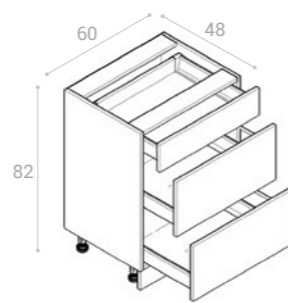

S/60/3 MODERNBOX