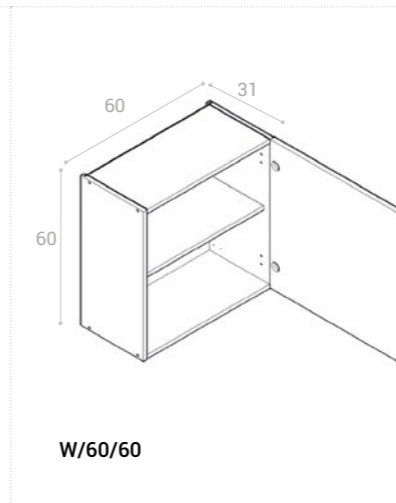

CONCEPT

tabela szafki wiszące • hanging cabinets table • таблица подвесных шкафов

model / model / модель	W/30/60	W/40/60	W/45/60	W/60/30 OK	W/60/40	W/60/60	W/80/40	W/80/60	WN/60/60	WR/60/60	Panel maskujący Masking Panel Маскировочная панель	
szerość / width / ширина	300	400	450	600	600	600	800	800	600 x600	600 x 600	305	305
głębokość / depth / глубина	310	310	310	310	310	310	310	310	310	310	-	-
wysokość / height (mm) / высота (мм)	600	600	600	300	400	600	400	600	600	600	400	600
opis description описание	1 front / 1 front / 1 фасад			okap – 1 front cooker – 1 front вытяжка -1 фасад	1 front / okap – 1 front cooker – 1 front вытяжка -1 фасад / 1 фасад		1 front 1 Front 1 фасад	2 fronty 2 fronts 2 фасада	narożna 1 front corner 1 front угловой 1 фасад	narożna 2 front corner 2 front угловой 2 фасад	panel górny upper side panel боковая верхняя панель	
EMMA	28000291	28144600	28310073	28146303	28146602	28146600	28148602	28148600	28000025	280001120	28400013	28400005
ERICE	28000292	28800012	28001088	28800007	28800001	28800013	28800002	28800014	28000065	28001121	28800006	28800005
LOTTA	28000293	28444600	28310081	28446303	28444601	28446600	28448602	28448600	28000023	28001128	28400011	28400004
LUKKA	28000294	28300012	28001087	28300007	28300001	28300013	28300002	28300014	28000068	28001129	28300006	28300005
TERNI	28000299	28600012	28310090	28600007	28600001	28600013	28600002	28600014	28000034	28001140	28600006	28600005
NEW TERNI	28000133	28000126	28310087	28000122	28000099	28000127	28000174	28000128	28000119	28001135	28000640	28000641
MILANO	28000336	28000053	28310083	28000059	28000052	28000051	28000050	28000049	28000060	28001132	28000044	28000045
MILANO BIS	28000337	28000257	28310084	28000250	28000258	28000259	28000260	28000261	28000251	28001133	28000231	28000232