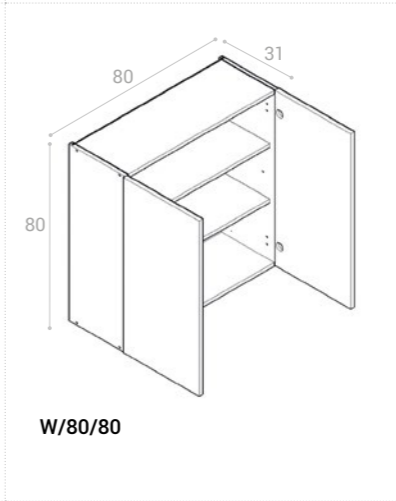

CONCEPT

tabela szafki wiszące • hanging cabinets table • таблица подвесных шкафов

model / model / модель	W/30/60	W/40/60	W/45/60	W/60/30 OK	W/60/40	W/60/60	W/80/40	W/80/60	WN/60/60	WR/60/60	Panel maskujący Masking Panel Маскировочная панель	
szerość / width / ширина	300	400	450	600	600	600	800	800	600 x600	600 x 600	305	305
głębokość / depth / глубина	310	310	310	310	310	310	310	310	310	310	-	-
wysokość / height (mm) / высота (мм)	600	600	600	300	400	600	400	600	600	600	400	600
opis description описание	1 front / 1 front / 1 фасад			okap – 1 front cooker – 1 front вытяжка -1 фасад	1 front / okap – 1 front cooker – 1 front вытяжка -1 фасад / 1 фасад		1 front 1 Front 1 фасад	2 fronty 2 fronts 2 фасада	narożna 1 front corner 1 front угловой 1 фасад	narożna 2 front corner 2 front угловой 2 фасад	panel górny upper side panel боковая верхняя панель	
EMMA	28000291	28144600	28310073	28146303	28146602	28146600	28148602	28148600	28000025	280001120	28400013	28400005
ERICE	28000292	28800012	28001088	28800007	28800001	28800013	28800002	28800014	28000065	28001121	28800006	28800005
LOTTA	28000293	28444600	28310081	28446303	28444601	28446600	28448602	28448600	28000023	28001128	28400011	28400004
LUKKA	28000294	28300012	28001087	28300007	28300001	28300013	28300002	28300014	28000068	28001129	28300006	28300005
TERNI	28000299	28600012	28310090	28600007	28600001	28600013	28600002	28600014	28000034	28001140	28600006	28600005
NEW TERNI	28000133	28000126	28310087	28000122	28000099	28000127	28000174	28000128	28000119	28001135	28000640	28000641
MILANO	28000336	28000053	28310083	28000059	28000052	28000051	28000050	28000049	28000060	28001132	28000044	28000045
MILANO BIS	28000337	28000257	28310084	28000250	28000258	28000259	28000260	28000261	28000251	28001133	28000231	28000232