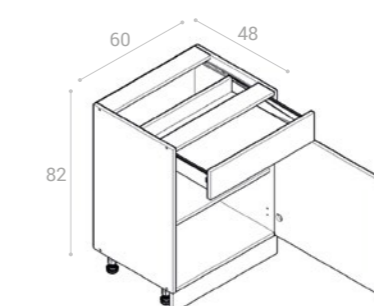

S/60/1 METALBOX