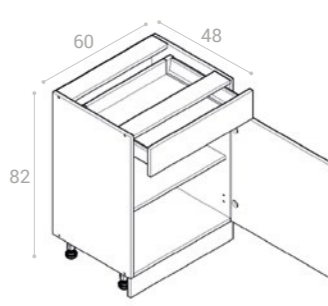

S/60/1 MODERNBOX