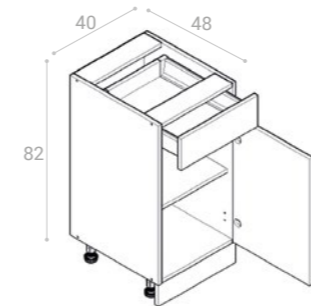

S/40/1 MODERNBOX