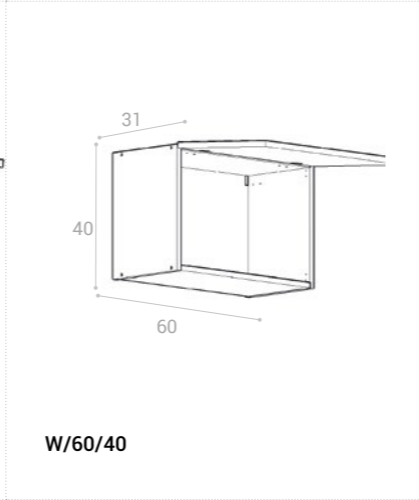

CONCEPT

tabela szafki wiszące • hanging cabinets table • таблица подвесных шкафов

model / model / модель	W/30/60	W/40/60	W/45/60	W/60/30 OK	W/60/40	W/60/60	W/80/40	W/80/60	WN/60/60	WR/60/60	Panel maskujący Masking Panel Маскировочная панель	
szerość / width / ширина	300	400	450	600	600	600	800	800	600 x600	600 x 600	305	305
głębokość / depth / глубина	310	310	310	310	310	310	310	310	310	310	-	-
wysokość / height (mm) / высота (мм)	600	600	600	300	400	600	400	600	600	600	400	600
opis description описание	1 front / 1 front / 1 фасад			okap – 1 front cooker – 1 front вытяжка -1 фасад	1 front / okap – 1 front cooker – 1 front вытяжка -1 фасад / 1 фасад		1 front 1 Front 1 фасад	2 fronty 2 fronts 2 фасада	narożna 1 front corner 1 front угловой 1 фасад	narożna 2 front corner 2 front угловой 2 фасад	panel górny upper side panel боковая верхняя панель	
EMMA	28000291	28144600	28310073	28146303	28146602	28146600	28148602	28148600	28000025	280001120	28400013	28400005
ERICE	28000292	28800012	28001088	28800007	28800001	28800013	28800002	28800014	28000065	28001121	28800006	28800005
LOTTA	28000293	28444600	28310081	28446303	28444601	28446600	28448602	28448600	28000023	28001128	28400011	28400004
LUKKA	28000294	28300012	28001087	28300007	28300001	28300013	28300002	28300014	28000068	28001129	28300006	28300005
TERNI	28000299	28600012	28310090	28600007	28600001	28600013	28600002	28600014	28000034	28001140	28600006	28600005
NEW TERNI	28000133	28000126	28310087	28000122	28000099	28000127	28000174	28000128	28000119	28001135	28000640	28000641
MILANO	28000336	28000053	28310083	28000059	28000052	28000051	28000050	28000049	28000060	28001132	28000044	28000045
MILANO BIS	28000337	28000257	28310084	28000250	28000258	28000259	28000260	28000261	28000251	28001133	28000231	28000232