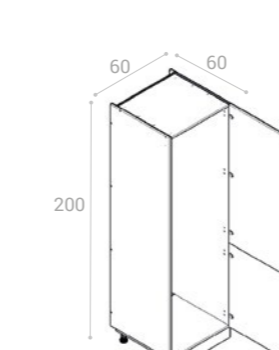

S/60/200/L