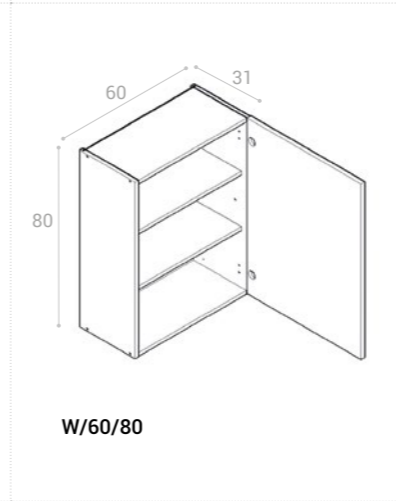

CONCEPT

tabela szafki wiszące • hanging cabinets table • таблица подвесных шкафов

model / model / модель	W/30/60	W/40/60	W/45/60	W/60/30 OK	W/60/40	W/60/60	W/80/40	W/80/60	WN/60/60	WR/60/60	Panel maskujący Masking Panel Маскировочная панель	
szerość / width / ширина	300	400	450	600	600	600	800	800	600 x600	600 x 600	305	305
głębokość / depth / глубина	310	310	310	310	310	310	310	310	310	310	-	-
wysokość / height (mm) / высота (мм)	600	600	600	300	400	600	400	600	600	600	400	600
opis description описание	1 front / 1 front / 1 фасад			okap – 1 front cooker – 1 front вытяжка -1 фасад	1 front / okap – 1 front cooker – 1 front вытяжка -1 фасад / 1 фасад		1 front 1 Front 1 фасад	2 fronty 2 fronts 2 фасада	narożna 1 front corner 1 front угловой 1 фасад	narożna 2 front corner 2 front угловой 2 фасад	panel górny upper side panel боковая верхняя панель	
EMMA	28000291	28144600	28310073	28146303	28146602	28146600	28148602	28148600	28000025	280001120	28400013	28400005
ERICE	28000292	28800012	28001088	28800007	28800001	28800013	28800002	28800014	28000065	28001121	28800006	28800005
LOTTA	28000293	28444600	28310081	28446303	28444601	28446600	28448602	28448600	28000023	28001128	28400011	28400004
LUKKA	28000294	28300012	28001087	28300007	28300001	28300013	28300002	28300014	28000068	28001129	28300006	28300005
TERNI	28000299	28600012	28310090	28600007	28600001	28600013	28600002	28600014	28000034	28001140	28600006	28600005
NEW TERNI	28000133	28000126	28310087	28000122	28000099	28000127	28000174	28000128	28000119	28001135	28000640	28000641
MILANO	28000336	28000053	28310083	28000059	28000052	28000051	28000050	28000049	28000060	28001132	28000044	28000045
MILANO BIS	28000337	28000257	28310084	28000250	28000258	28000259	28000260	28000261	28000251	28001133	28000231	28000232