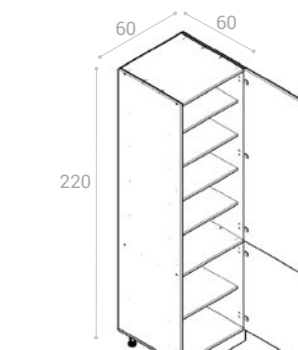

S/60/220/SP