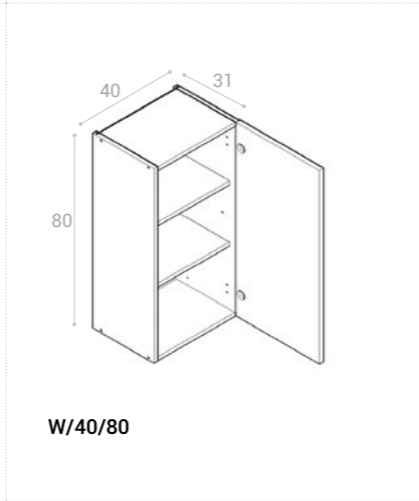

CONCEPT

tabela szafki wiszące • hanging cabinets table • таблица подвесных шкафов

model / model / модель	W/30/60	W/40/60	W/45/60	W/60/30 OK	W/60/40	W/60/60	W/80/40	W/80/60	WN/60/60	WR/60/60	Panel maskujący Masking Panel Маскировочная панель	
szerość / width / ширина	300	400	450	600	600	600	800	800	600 x600	600 x 600	305	305
głębokość / depth / глубина	310	310	310	310	310	310	310	310	310	310	-	-
wysokość / height (mm) / высота (мм)	600	600	600	300	400	600	400	600	600	600	400	600
opis description описание	1 front / 1 front / 1 фасад			okap – 1 front cooker – 1 front вытяжка -1 фасад	1 front / okap – 1 front cooker – 1 front вытяжка -1 фасад / 1 фасад		1 front 1 Front 1 фасад	2 fronty 2 fronts 2 фасада	narożna 1 front corner 1 front угловой 1 фасад	narożna 2 front corner 2 front угловой 2 фасад	panel górny upper side panel боковая верхняя панель	
EMMA	28000291	28144600	28310073	28146303	28146602	28146600	28148602	28148600	28000025	280001120	28400013	28400005
ERICE	28000292	28800012	28001088	28800007	28800001	28800013	28800002	28800014	28000065	28001121	28800006	28800005
LOTTA	28000293	28444600	28310081	28446303	28444601	28446600	28448602	28448600	28000023	28001128	28400011	28400004
LUKKA	28000294	28300012	28001087	28300007	28300001	28300013	28300002	28300014	28000068	28001129	28300006	28300005
TERNI	28000299	28600012	28310090	28600007	28600001	28600013	28600002	28600014	28000034	28001140	28600006	28600005
NEW TERNI	28000133	28000126	28310087	28000122	28000099	28000127	28000174	28000128	28000119	28001135	28000640	28000641
MILANO	28000336	28000053	28310083	28000059	28000052	28000051	28000050	28000049	28000060	28001132	28000044	28000045
MILANO BIS	28000337	28000257	28310084	28000250	28000258	28000259	28000260	28000261	28000251	28001133	28000231	28000232