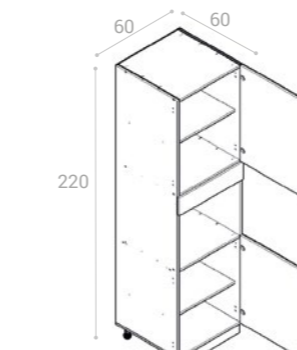

S/60/220/P