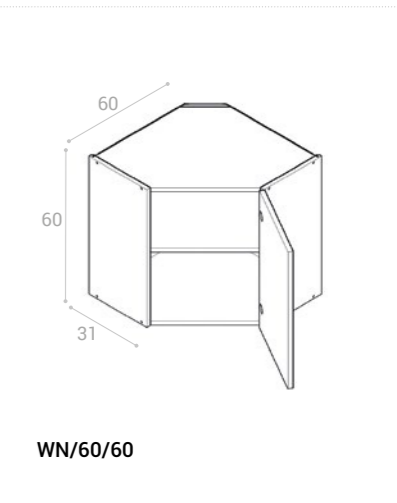

CONCEPT

tabela szafki wiszące • hanging cabinets table • таблица подвесных шкафов

model / model / модель	W/30/60	W/40/60	W/45/60	W/60/30 OK	W/60/40	W/60/60	W/80/40	W/80/60	WN/60/60	WR/60/60	Panel maskujący Masking Panel Маскировочная панель	
szerość / width / ширина	300	400	450	600	600	600	800	800	600 x600	600 x 600	305	305
głębokość / depth / глубина	310	310	310	310	310	310	310	310	310	310	-	-
wysokość / height (mm) / высота (мм)	600	600	600	300	400	600	400	600	600	600	400	600
opis description описание	1 front / 1 front / 1 фасад			okap – 1 front cooker – 1 front вытяжка -1 фасад	1 front / okap – 1 front cooker – 1 front вытяжка -1 фасад / 1 фасад		1 front 1 Front 1 фасад	2 fronty 2 fronts 2 фасада	narożna 1 front corner 1 front угловой 1 фасад	narożna 2 front corner 2 front угловой 2 фасад	panel górny upper side panel боковая верхняя панель	
EMMA	28000291	28144600	28310073	28146303	28146602	28146600	28148602	28148600	28000025	280001120	28400013	28400005
ERICE	28000292	28800012	28001088	28800007	28800001	28800013	28800002	28800014	28000065	28001121	28800006	28800005
LOTTA	28000293	28444600	28310081	28446303	28444601	28446600	28448602	28448600	28000023	28001128	28400011	28400004
LUKKA	28000294	28300012	28001087	28300007	28300001	28300013	28300002	28300014	28000068	28001129	28300006	28300005
TERNI	28000299	28600012	28310090	28600007	28600001	28600013	28600002	28600014	28000034	28001140	28600006	28600005
NEW TERNI	28000133	28000126	28310087	28000122	28000099	28000127	28000174	28000128	28000119	28001135	28000640	28000641
MILANO	28000336	28000053	28310083	28000059	28000052	28000051	28000050	28000049	28000060	28001132	28000044	28000045
MILANO BIS	28000337	28000257	28310084	28000250	28000258	28000259	28000260	28000261	28000251	28001133	28000231	28000232