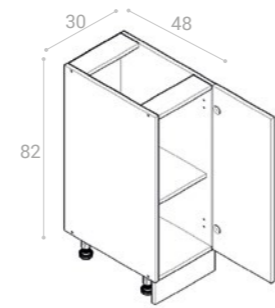

CONCEPT

tabela szafki wiszące • hanging cabinets table • таблица подвесных шкафов

model / model / модель	W/30/60	W/40/60	W/45/60	W/60/30 OK	W/60/40	W/60/60	W/80/40	W/80/60	WN/60/60	WR/60/60	Panel maskujący Masking Panel Маскировочная панель	
szerość / width / ширина	300	400	450	600	600	600	800	800	600 x600	600 x 600	305	305
głębokość / depth / глубина	310	310	310	310	310	310	310	310	310	310	-	-
wysokość / height (mm) / высота (мм)	600	600	600	300	400	600	400	600	600	600	400	600
opis description описание	1 front / 1 front / 1 фасад			okap – 1 front cooker – 1 front вытяжка -1 фасад	1 front / okap – 1 front cooker – 1 front вытяжка -1 фасад / 1 фасад		1 front 1 Front 1 фасад	2 fronty 2 fronts 2 фасада	narożna 1 front corner 1 front угловой 1 фасад	narożna 2 front corner 2 front угловой 2 фасад	panel górny upper side panel боковая верхняя панель	
EMMA	28000291	28144600	28310073	28146303	28146602	28146600	28148602	28148600	28000025	280001120	28400013	28400005
ERICE	28000292	28800012	28001088	28800007	28800001	28800013	28800002	28800014	28000065	28001121	28800006	28800005
LOTTA	28000293	28444600	28310081	28446303	28444601	28446600	28448602	28448600	28000023	28001128	28400011	28400004
LUKKA	28000294	28300012	28001087	28300007	28300001	28300013	28300002	28300014	28000068	28001129	28300006	28300005
TERNI	28000299	28600012	28310090	28600007	28600001	28600013	28600002	28600014	28000034	28001140	28600006	28600005
NEW TERNI	28000133	28000126	28310087	28000122	28000099	28000127	28000174	28000128	28000119	28001135	28000640	28000641
MILANO	28000336	28000053	28310083	28000059	28000052	28000051	28000050	28000049	28000060	28001132	28000044	28000045
MILANO BIS	28000337	28000257	28310084	28000250	28000258	28000259	28000260	28000261	28000251	28001133	28000231	28000232