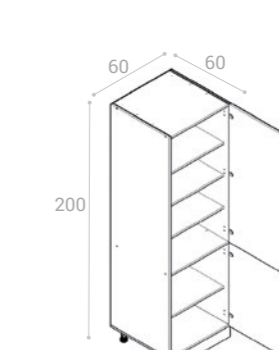

S/60/200/SP