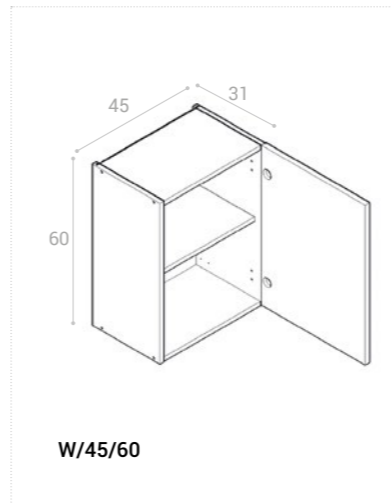

CONCEPT

tabela szafki wiszące • hanging cabinets table • таблица подвесных шкафов

model / model / модель	W/30/60	W/40/60	W/45/60	W/60/30 OK	W/60/40	W/60/60	W/80/40	W/80/60	WN/60/60	WR/60/60	Panel maskujący Masking Panel Маскировочная панель	
szerość / width / ширина	300	400	450	600	600	600	800	800	600 x600	600 x 600	305	305
głębokość / depth / глубина	310	310	310	310	310	310	310	310	310	310	-	-
wysokość / height (mm) / высота (мм)	600	600	600	300	400	600	400	600	600	600	400	600
opis description описание	1 front / 1 front / 1 фасад			okap – 1 front cooker – 1 front вытяжка -1 фасад	1 front / okap – 1 front cooker – 1 front вытяжка -1 фасад / 1 фасад		1 front 1 Front 1 фасад	2 fronty 2 fronts 2 фасада	narożna 1 front corner 1 front угловой 1 фасад	narożna 2 front corner 2 front угловой 2 фасад	panel górny upper side panel боковая верхняя панель	
EMMA	28000291	28144600	28310073	28146303	28146602	28146600	28148602	28148600	28000025	280001120	28400013	28400005
ERICE	28000292	28800012	28001088	28800007	28800001	28800013	28800002	28800014	28000065	28001121	28800006	28800005
LOTTA	28000293	28444600	28310081	28446303	28444601	28446600	28448602	28448600	28000023	28001128	28400011	28400004
LUKKA	28000294	28300012	28001087	28300007	28300001	28300013	28300002	28300014	28000068	28001129	28300006	28300005
TERNI	28000299	28600012	28310090	28600007	28600001	28600013	28600002	28600014	28000034	28001140	28600006	28600005
NEW TERNI	28000133	28000126	28310087	28000122	28000099	28000127	28000174	28000128	28000119	28001135	28000640	28000641
MILANO	28000336	28000053	28310083	28000059	28000052	28000051	28000050	28000049	28000060	28001132	28000044	28000045
MILANO BIS	28000337	28000257	28310084	28000250	28000258	28000259	28000260	28000261	28000251	28001133	28000231	28000232