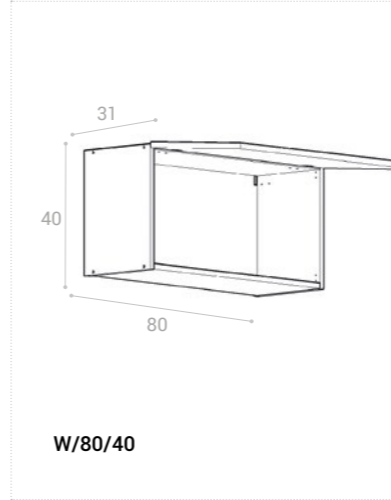

CONCEPT

tabela szafki wiszące • hanging cabinets table • таблица подвесных шкафов

model / model / модель	W/30/60	W/40/60	W/45/60	W/60/30 OK	W/60/40	W/60/60	W/80/40	W/80/60	WN/60/60	WR/60/60	Panel maskujący Masking Panel Маскировочная панель	
szerość / width / ширина	300	400	450	600	600	600	800	800	600 x600	600 x 600	305	305
głębokość / depth / глубина	310	310	310	310	310	310	310	310	310	310	-	-
wysokość / height (mm) / высота (мм)	600	600	600	300	400	600	400	600	600	600	400	600
opis description описание	1 front / 1 front / 1 фасад			okap – 1 front cooker – 1 front вытяжка -1 фасад	1 front / okap – 1 front cooker – 1 front вытяжка -1 фасад / 1 фасад		1 front 1 Front 1 фасад	2 fronty 2 fronts 2 фасада	narożna 1 front corner 1 front угловой 1 фасад	narożna 2 front corner 2 front угловой 2 фасад	panel górny upper side panel боковая верхняя панель	
EMMA	28000291	28144600	28310073	28146303	28146602	28146600	28148602	28148600	28000025	280001120	28400013	28400005
ERICE	28000292	28800012	28001088	28800007	28800001	28800013	28800002	28800014	28000065	28001121	28800006	28800005
LOTTA	28000293	28444600	28310081	28446303	28444601	28446600	28448602	28448600	28000023	28001128	28400011	28400004
LUKKA	28000294	28300012	28001087	28300007	28300001	28300013	28300002	28300014	28000068	28001129	28300006	28300005
TERNI	28000299	28600012	28310090	28600007	28600001	28600013	28600002	28600014	28000034	28001140	28600006	28600005
NEW TERNI	28000133	28000126	28310087	28000122	28000099	28000127	28000174	28000128	28000119	28001135	28000640	28000641
MILANO	28000336	28000053	28310083	28000059	28000052	28000051	28000050	28000049	28000060	28001132	28000044	28000045
MILANO BIS	28000337	28000257	28310084	28000250	28000258	28000259	28000260	28000261	28000251	28001133	28000231	28000232