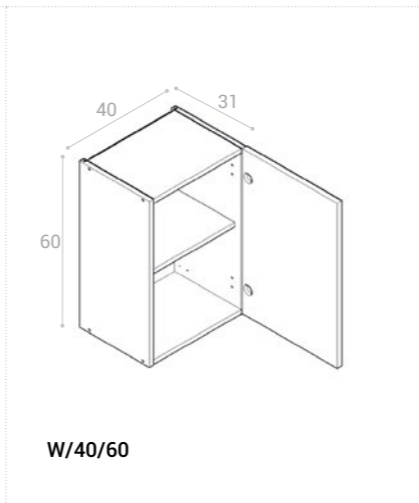

CONCEPT

tabela szafki wiszące • hanging cabinets table • таблица подвесных шкафов

model / model / модель	W/30/60	W/40/60	W/45/60	W/60/30 OK	W/60/40	W/60/60	W/80/40	W/80/60	WN/60/60	WR/60/60	Panel maskujący Masking Panel Маскировочная панель	
szerość / width / ширина	300	400	450	600	600	600	800	800	600 x600	600 x 600	305	305
głębokość / depth / глубина	310	310	310	310	310	310	310	310	310	310	-	-
wysokość / height (mm) / высота (мм)	600	600	600	300	400	600	400	600	600	600	400	600
opis description описание	1 front / 1 front / 1 фасад			okap – 1 front cooker – 1 front вытяжка -1 фасад	1 front / okap – 1 front cooker – 1 front вытяжка -1 фасад / 1 фасад		1 front 1 Front 1 фасад	2 fronty 2 fronts 2 фасада	narożna 1 front corner 1 front угловой 1 фасад	narożna 2 front corner 2 front угловой 2 фасад	panel górny upper side panel боковая верхняя панель	
EMMA	28000291	28144600	28310073	28146303	28146602	28146600	28148602	28148600	28000025	280001120	28400013	28400005
ERICE	28000292	28800012	28001088	28800007	28800001	28800013	28800002	28800014	28000065	28001121	28800006	28800005
LOTTA	28000293	28444600	28310081	28446303	28444601	28446600	28448602	28448600	28000023	28001128	28400011	28400004
LUKKA	28000294	28300012	28001087	28300007	28300001	28300013	28300002	28300014	28000068	28001129	28300006	28300005
TERNI	28000299	28600012	28310090	28600007	28600001	28600013	28600002	28600014	28000034	28001140	28600006	28600005
NEW TERNI	28000133	28000126	28310087	28000122	28000099	28000127	28000174	28000128	28000119	28001135	28000640	28000641
MILANO	28000336	28000053	28310083	28000059	28000052	28000051	28000050	28000049	28000060	28001132	28000044	28000045
MILANO BIS	28000337	28000257	28310084	28000250	28000258	28000259	28000260	28000261	28000251	28001133	28000231	28000232