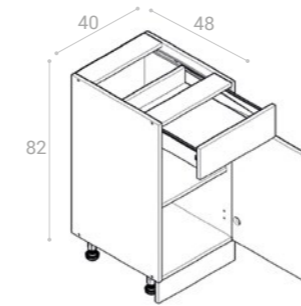

S/40/1METALBOX