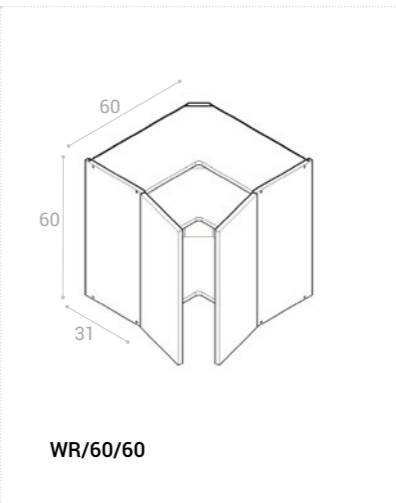

CONCEPT

tabela szafki wiszące • hanging cabinets table • таблица подвесных шкафов

model / model / модель	W/30/60	W/40/60	W/45/60	W/60/30 OK	W/60/40	W/60/60	W/80/40	W/80/60	WN/60/60	WR/60/60	Panel maskujący Masking Panel Маскировочная панель	
szerość / width / ширина	300	400	450	600	600	600	800	800	600 x600	600 x 600	305	305
głębokość / depth / глубина	310	310	310	310	310	310	310	310	310	310	-	-
wysokość / height (mm) / высота (мм)	600	600	600	300	400	600	400	600	600	600	400	600
opis description описание	1 front / 1 front / 1 фасад			okap – 1 front cooker – 1 front вытяжка -1 фасад	1 front / okap – 1 front cooker – 1 front вытяжка -1 фасад / 1 фасад		1 front 1 Front 1 фасад	2 fronty 2 fronts 2 фасада	narożna 1 front corner 1 front угловой 1 фасад	narożna 2 front corner 2 front угловой 2 фасад	panel górny upper side panel боковая верхняя панель	
EMMA	28000291	28144600	28310073	28146303	28146602	28146600	28148602	28148600	28000025	280001120	28400013	28400005
ERICE	28000292	28800012	28001088	28800007	28800001	28800013	28800002	28800014	28000065	28001121	28800006	28800005
LOTTA	28000293	28444600	28310081	28446303	28444601	28446600	28448602	28448600	28000023	28001128	28400011	28400004
LUKKA	28000294	28300012	28001087	28300007	28300001	28300013	28300002	28300014	28000068	28001129	28300006	28300005
TERNI	28000299	28600012	28310090	28600007	28600001	28600013	28600002	28600014	28000034	28001140	28600006	28600005
NEW TERNI	28000133	28000126	28310087	28000122	28000099	28000127	28000174	28000128	28000119	28001135	28000640	28000641
MILANO	28000336	28000053	28310083	28000059	28000052	28000051	28000050	28000049	28000060	28001132	28000044	28000045
MILANO BIS	28000337	28000257	28310084	28000250	28000258	28000259	28000260	28000261	28000251	28001133	28000231	28000232