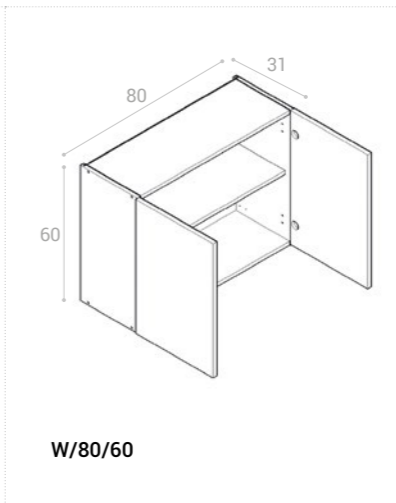

CONCEPT

tabela szafki wiszące • hanging cabinets table • таблица подвесных шкафов

model / model / модель	W/30/60	W/40/60	W/45/60	W/60/30 OK	W/60/40	W/60/60	W/80/40	W/80/60	WN/60/60	WR/60/60	Panel maskujący Masking Panel Маскировочная панель	
szerość / width / ширина	300	400	450	600	600	600	800	800	600 x600	600 x 600	305	305
głębokość / depth / глубина	310	310	310	310	310	310	310	310	310	310	-	-
wysokość / height (mm) / высота (мм)	600	600	600	300	400	600	400	600	600	600	400	600
opis description описание	1 front / 1 front / 1 фасад			okap – 1 front cooker – 1 front вытяжка -1 фасад	1 front / okap – 1 front cooker – 1 front вытяжка -1 фасад / 1 фасад		1 front 1 Front 1 фасад	2 fronty 2 fronts 2 фасада	narożna 1 front corner 1 front угловой 1 фасад	narożna 2 front corner 2 front угловой 2 фасад	panel górny upper side panel боковая верхняя панель	
EMMA	28000291	28144600	28310073	28146303	28146602	28146600	28148602	28148600	28000025	280001120	28400013	28400005
ERICE	28000292	28800012	28001088	28800007	28800001	28800013	28800002	28800014	28000065	28001121	28800006	28800005
LOTTA	28000293	28444600	28310081	28446303	28444601	28446600	28448602	28448600	28000023	28001128	28400011	28400004
LUKKA	28000294	28300012	28001087	28300007	28300001	28300013	28300002	28300014	28000068	28001129	28300006	28300005
TERNI	28000299	28600012	28310090	28600007	28600001	28600013	28600002	28600014	28000034	28001140	28600006	28600005
NEW TERNI	28000133	28000126	28310087	28000122	28000099	28000127	28000174	28000128	28000119	28001135	28000640	28000641
MILANO	28000336	28000053	28310083	28000059	28000052	28000051	28000050	28000049	28000060	28001132	28000044	28000045
MILANO BIS	28000337	28000257	28310084	28000250	28000258	28000259	28000260	28000261	28000251	28001133	28000231	28000232