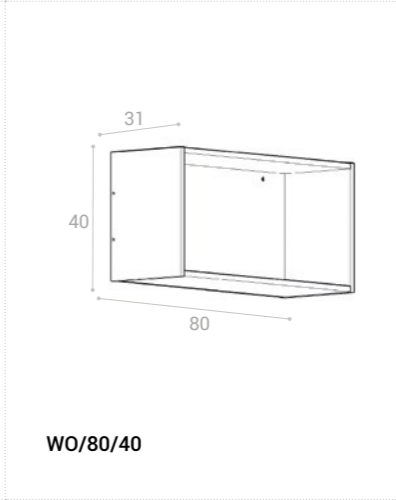

CONCEPT

tabela szafki wiszące • hanging cabinets table • таблица подвесных шкафов

model / model / модель	W/30/60	W/40/60	W/45/60	W/60/30 OK	W/60/40	W/60/60	W/80/40	W/80/60	WN/60/60	WR/60/60	Panel maskujący Masking Panel Маскировочная панель	
szerość / width / ширина	300	400	450	600	600	600	800	800	600 x600	600 x 600	305	305
głębokość / depth / глубина	310	310	310	310	310	310	310	310	310	310	-	-
wysokość / height (mm) / высота (мм)	600	600	600	300	400	600	400	600	600	600	400	600
opis description описание	1 front / 1 front / 1 фасад			okap – 1 front cooker – 1 front вытяжка -1 фасад	1 front / okap – 1 front cooker – 1 front вытяжка -1 фасад / 1 фасад		1 front 1 Front 1 фасад	2 fronty 2 fronts 2 фасада	narożna 1 front corner 1 front угловой 1 фасад	narożna 2 front corner 2 front угловой 2 фасад	panel górny upper side panel боковая верхняя панель	
EMMA	28000291	28144600	28310073	28146303	28146602	28146600	28148602	28148600	28000025	280001120	28400013	28400005
ERICE	28000292	28800012	28001088	28800007	28800001	28800013	28800002	28800014	28000065	28001121	28800006	28800005
LOTTA	28000293	28444600	28310081	28446303	28444601	28446600	28448602	28448600	28000023	28001128	28400011	28400004
LUKKA	28000294	28300012	28001087	28300007	28300001	28300013	28300002	28300014	28000068	28001129	28300006	28300005
TERNI	28000299	28600012	28310090	28600007	28600001	28600013	28600002	28600014	28000034	28001140	28600006	28600005
NEW TERNI	28000133	28000126	28310087	28000122	28000099	28000127	28000174	28000128	28000119	28001135	28000640	28000641
MILANO	28000336	28000053	28310083	28000059	28000052	28000051	28000050	28000049	28000060	28001132	28000044	28000045
MILANO BIS	28000337	28000257	28310084	28000250	28000258	28000259	28000260	28000261	28000251	28001133	28000231	28000232