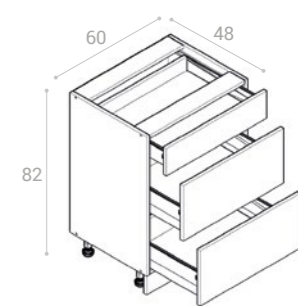

S/60/3 METALBOX