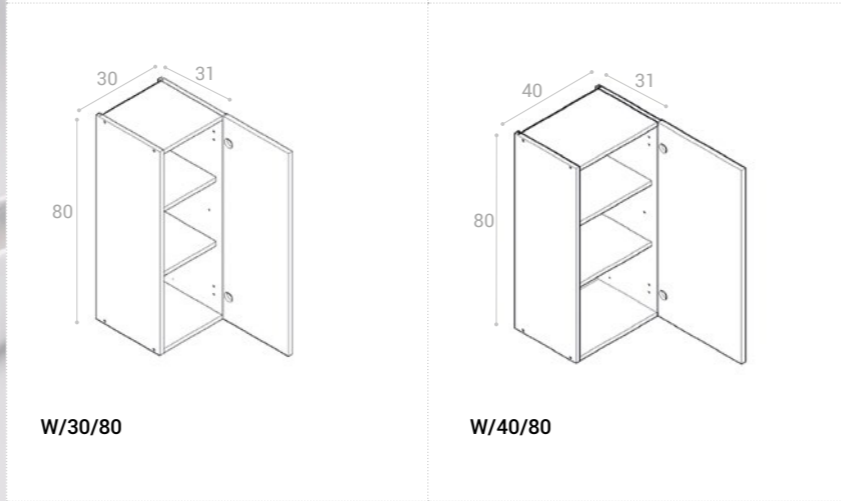

CONCEPT

tabela szafki wiszące • hanging cabinets table • таблица подвесных шкафов

model / model / модель	W/30/60	W/40/60	W/45/60	W/60/30 OK	W/60/40	W/60/60	W/80/40	W/80/60	WN/60/60	WR/60/60	Panel maskujący Masking Panel Маскировочная панель	
szerość / width / ширина	300	400	450	600	600	600	800	800	600 x600	600 x 600	305	305
głębokość / depth / глубина	310	310	310	310	310	310	310	310	310	310	-	-
wysokość / height (mm) / высота (мм)	600	600	600	300	400	600	400	600	600	600	400	600
opis description описание	1 front / 1 front / 1 фасад			okap – 1 front cooker – 1 front вытяжка -1 фасад	1 front / okap – 1 front cooker – 1 front вытяжка -1 фасад / 1 фасад		1 front 1 Front 1 фасад	2 fronty 2 fronts 2 фасада	narożna 1 front corner 1 front угловой 1 фасад	narożna 2 front corner 2 front угловой 2 фасад	panel górny upper side panel боковая верхняя панель	
EMMA	28000291	28144600	28310073	28146303	28146602	28146600	28148602	28148600	28000025	280001120	28400013	28400005
ERICE	28000292	28800012	28001088	28800007	28800001	28800013	28800002	28800014	28000065	28001121	28800006	28800005
LOTTA	28000293	28444600	28310081	28446303	28444601	28446600	28448602	28448600	28000023	28001128	28400011	28400004
LUKKA	28000294	28300012	28001087	28300007	28300001	28300013	28300002	28300014	28000068	28001129	28300006	28300005
TERNI	28000299	28600012	28310090	28600007	28600001	28600013	28600002	28600014	28000034	28001140	28600006	28600005
NEW TERNI	28000133	28000126	28310087	28000122	28000099	28000127	28000174	28000128	28000119	28001135	28000640	28000641
MILANO	28000336	28000053	28310083	28000059	28000052	28000051	28000050	28000049	28000060	28001132	28000044	28000045
MILANO BIS	28000337	28000257	28310084	28000250	28000258	28000259	28000260	28000261	28000251	28001133	28000231	28000232