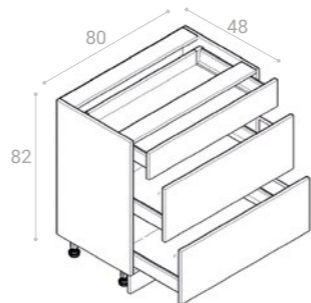

S/80/3 MODERNBOX