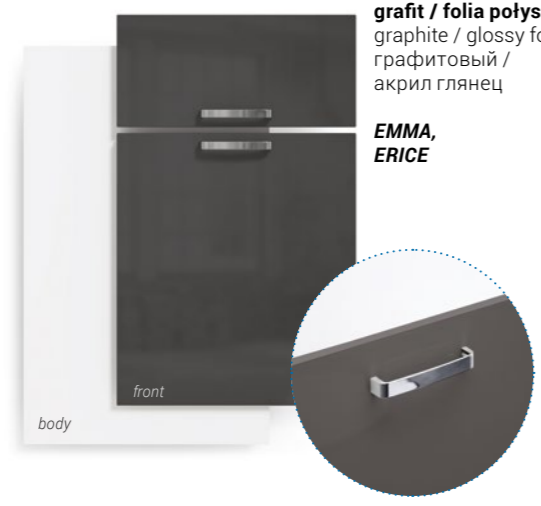

grafit / folia połysk
graphite / glossy foil
графитовый /
акрил глянец

**EMMA,
ERICE**