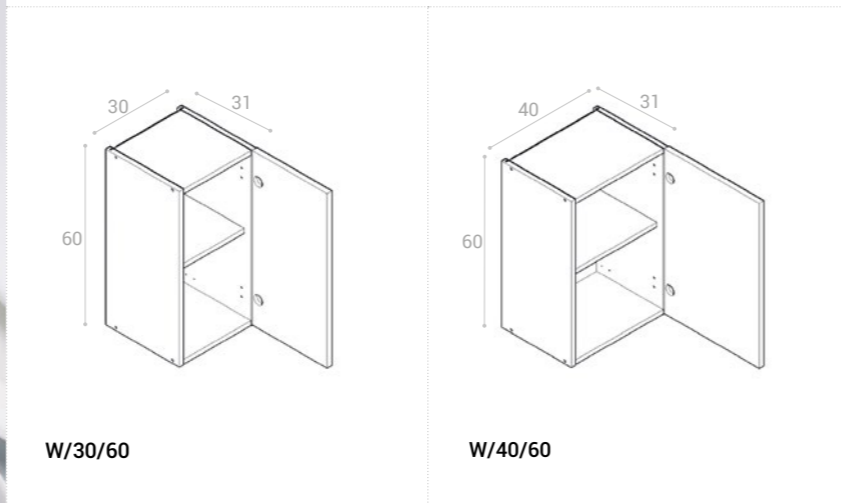

CONCEPT

tabela szafki wiszące • hanging cabinets table • таблица подвесных шкафов

model / model / модель	W/30/60	W/40/60	W/45/60	W/60/30 OK	W/60/40	W/60/60	W/80/40	W/80/60	WN/60/60	WR/60/60	Panel maskujący Masking Panel Маскировочная панель	
szerość / width / ширина	300	400	450	600	600	600	800	800	600 x600	600 x 600	305	305
głębokość / depth / глубина	310	310	310	310	310	310	310	310	310	310	-	-
wysokość / height (mm) / высота (мм)	600	600	600	300	400	600	400	600	600	600	400	600
opis description описание	1 front / 1 front / 1 фасад			okap – 1 front cooker – 1 front вытяжка -1 фасад	1 front / okap – 1 front cooker – 1 front вытяжка -1 фасад / 1 фасад		1 front 1 Front 1 фасад	2 fronty 2 fronts 2 фасада	narożna 1 front corner 1 front угловой 1 фасад	narożna 2 front corner 2 front угловой 2 фасад	panel górny upper side panel боковая верхняя панель	
EMMA	28000291	28144600	28310073	28146303	28146602	28146600	28148602	28148600	28000025	280001120	28400013	28400005
ERICE	28000292	28800012	28001088	28800007	28800001	28800013	28800002	28800014	28000065	28001121	28800006	28800005
LOTTA	28000293	28444600	28310081	28446303	28444601	28446600	28448602	28448600	28000023	28001128	28400011	28400004
LUKKA	28000294	28300012	28001087	28300007	28300001	28300013	28300002	28300014	28000068	28001129	28300006	28300005
TERNI	28000299	28600012	28310090	28600007	28600001	28600013	28600002	28600014	28000034	28001140	28600006	28600005
NEW TERNI	28000133	28000126	28310087	28000122	28000099	28000127	28000174	28000128	28000119	28001135	28000640	28000641
MILANO	28000336	28000053	28310083	28000059	28000052	28000051	28000050	28000049	28000060	28001132	28000044	28000045
MILANO BIS	28000337	28000257	28310084	28000250	28000258	28000259	28000260	28000261	28000251	28001133	28000231	28000232