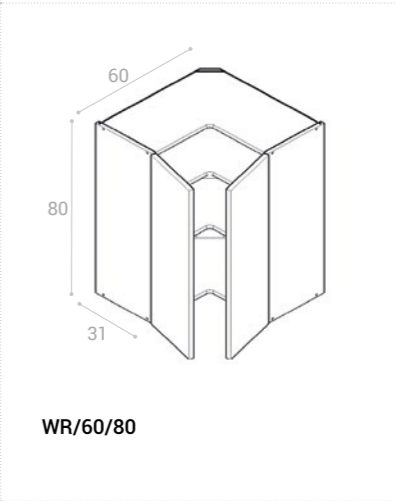

CONCEPT

tabela szafki wiszące • hanging cabinets table • таблица подвесных шкафов

model / model / модель	W/30/60	W/40/60	W/45/60	W/60/30 OK	W/60/40	W/60/60	W/80/40	W/80/60	WN/60/60	WR/60/60	Panel maskujący Masking Panel Маскировочная панель	
szerość / width / ширина	300	400	450	600	600	600	800	800	600 x600	600 x 600	305	305
głębokość / depth / глубина	310	310	310	310	310	310	310	310	310	310	-	-
wysokość / height (mm) / высота (мм)	600	600	600	300	400	600	400	600	600	600	400	600
opis description описание	1 front / 1 front / 1 фасад			okap – 1 front cooker – 1 front вытяжка -1 фасад	1 front / okap – 1 front cooker – 1 front вытяжка -1 фасад / 1 фасад		1 front 1 Front 1 фасад	2 fronty 2 fronts 2 фасада	narożna 1 front corner 1 front угловой 1 фасад	narożna 2 front corner 2 front угловой 2 фасад	panel górny upper side panel боковая верхняя панель	
EMMA	28000291	28144600	28310073	28146303	28146602	28146600	28148602	28148600	28000025	280001120	28400013	28400005
ERICE	28000292	28800012	28001088	28800007	28800001	28800013	28800002	28800014	28000065	28001121	28800006	28800005
LOTTA	28000293	28444600	28310081	28446303	28444601	28446600	28448602	28448600	28000023	28001128	28400011	28400004
LUKKA	28000294	28300012	28001087	28300007	28300001	28300013	28300002	28300014	28000068	28001129	28300006	28300005
TERNI	28000299	28600012	28310090	28600007	28600001	28600013	28600002	28600014	28000034	28001140	28600006	28600005
NEW TERNI	28000133	28000126	28310087	28000122	28000099	28000127	28000174	28000128	28000119	28001135	28000640	28000641
MILANO	28000336	28000053	28310083	28000059	28000052	28000051	28000050	28000049	28000060	28001132	28000044	28000045
MILANO BIS	28000337	28000257	28310084	28000250	28000258	28000259	28000260	28000261	28000251	28001133	28000231	28000232