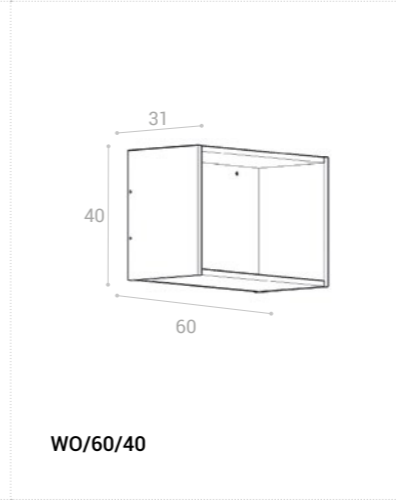

CONCEPT

tabela szafki wiszące • hanging cabinets table • таблица подвесных шкафов

model / model / модель	W/30/60	W/40/60	W/45/60	W/60/30 OK	W/60/40	W/60/60	W/80/40	W/80/60	WN/60/60	WR/60/60	Panel maskujący Masking Panel Маскировочная панель	
szerość / width / ширина	300	400	450	600	600	600	800	800	600 x600	600 x 600	305	305
głębokość / depth / глубина	310	310	310	310	310	310	310	310	310	310	-	-
wysokość / height (mm) / высота (мм)	600	600	600	300	400	600	400	600	600	600	400	600
opis description описание	1 front / 1 front / 1 фасад			okap – 1 front cooker – 1 front вытяжка -1 фасад	1 front / okap – 1 front cooker – 1 front вытяжка -1 фасад / 1 фасад		1 front 1 Front 1 фасад	2 fronty 2 fronts 2 фасада	narożna 1 front corner 1 front угловой 1 фасад	narożna 2 front corner 2 front угловой 2 фасад	panel górny upper side panel боковая верхняя панель	
EMMA	28000291	28144600	28310073	28146303	28146602	28146600	28148602	28148600	28000025	280001120	28400013	28400005
ERICE	28000292	28800012	28001088	28800007	28800001	28800013	28800002	28800014	28000065	28001121	28800006	28800005
LOTTA	28000293	28444600	28310081	28446303	28444601	28446600	28448602	28448600	28000023	28001128	28400011	28400004
LUKKA	28000294	28300012	28001087	28300007	28300001	28300013	28300002	28300014	28000068	28001129	28300006	28300005
TERNI	28000299	28600012	28310090	28600007	28600001	28600013	28600002	28600014	28000034	28001140	28600006	28600005
NEW TERNI	28000133	28000126	28310087	28000122	28000099	28000127	28000174	28000128	28000119	28001135	28000640	28000641
MILANO	28000336	28000053	28310083	28000059	28000052	28000051	28000050	28000049	28000060	28001132	28000044	28000045
MILANO BIS	28000337	28000257	28310084	28000250	28000258	28000259	28000260	28000261	28000251	28001133	28000231	28000232