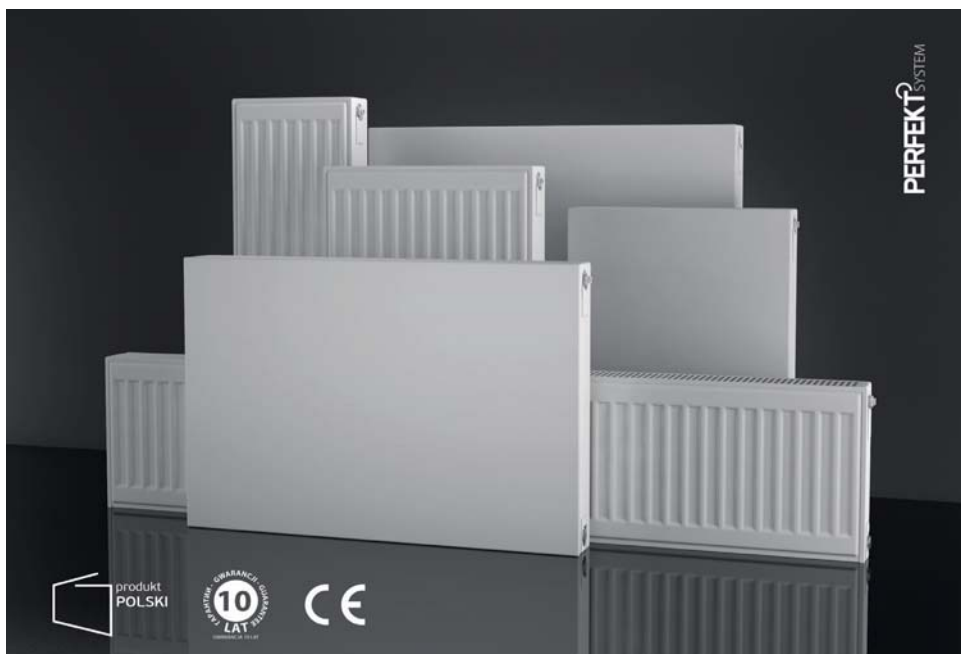

Grzejniki płytowe PERFEKT System

Grzejnik nie musi być nudny, nieZWYKŁE rozwiązania...

Grzejnik w nowoczesnym domu lub mieszkaniu to już nie tylko element użytkowy. Drogie rozwiązania dekoracyjne potrafią mocno obciążyć nasz budżet, można jednak wykorzystać tradycyjne rozwiązania w bardzo niezwykły sposób.

Grzejniki stalowe PERFEKT System to elastyczne rozwiązanie, alternatywa, która pozwoli zaprojektować wnętrze z fantazją, ukrywając elementy systemu grzewczego we wnętrzu lub kreując je zupełnie na nowo.

Grzejniki inne niż wszystkie...

OPTYMALNA MOC I WYTRZYMAŁOŚĆ
Większa ilość kanałów wodnych zwiększa moc cieplną grzejnika. Dzięki temu wzrasta również wytrzymałość grzejnika na działanie ciśnienia. Zastosowany radiator na całej wysokości grzejnika oraz kanały wodne rozstawione co 33,3 mm na całej powierzchni gwarantują doskonałe właściwości grzewcze.

IDEALNY KOLOR PRZEZ WIELE LAT

Dzięki zastosowaniu automatki w procesie malowania farbą poliesterową grzejniki PERFEKT uzyskują jednorodną powłokę o trwałych parametrach. W przypadku grzejników w kolorze białym nie występuje negatywny efekt „żółknięcia” farby.

ZABEZPIECZONE PRZED KOROZJĄ

– PERFEKT goldentouch
Nanoceramika firmy HENKEL, zastosowana do ochrony w grzejnikach PERFEKT to kilkakrotnie lepsze zabezpieczenie przed korozją niż inne technologie używane dotychczas. Powierzchnia nanoceramiczna zapewnia idealny podkład pod farby poliesterowe w pełnej palecie kolorów RAL oraz różnych fakturach.