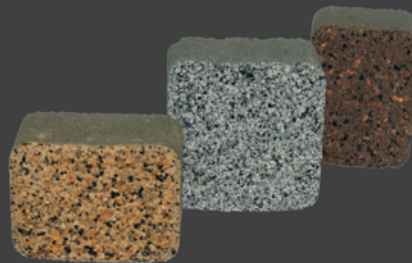

DREWBET®

KOSTKA BRUKOWA

*Tworzymy
nowe otoczenie...*

SIEDZIBA
FIRMY:

DREWBET

Spółka jawna
42-100 Kłobuck
ul. Górnicza 1
tel./fax 34/317-39-97;
34/317-39-98
drewbet@drewbet.pl

dla Ciebie

NASZE
ODDZIAŁY: