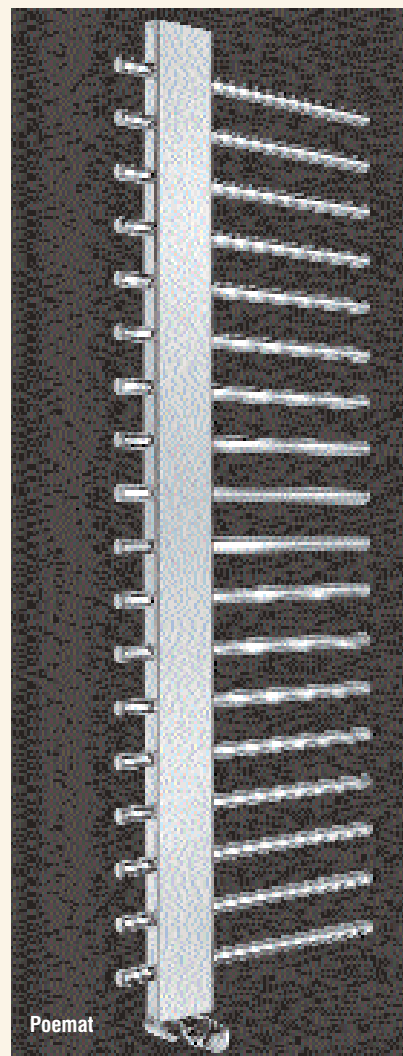

Poemat

INFORMACJE DODATKOWE

Producent grzejników centralnego ogrzewania łazienkowych, pokojowych, dekoracyjnych oraz suszarek elektrycznych.

ADRES FIRMY:

PRODUCENT MARKI ELEGANTE
INSTAL – PROJEKT
ul. Lipowa 37
87-800 Włocławek
tel. (54) 235 59 05
faks (54) 235 51 87
info@elegante.pl
www.elegante.pl