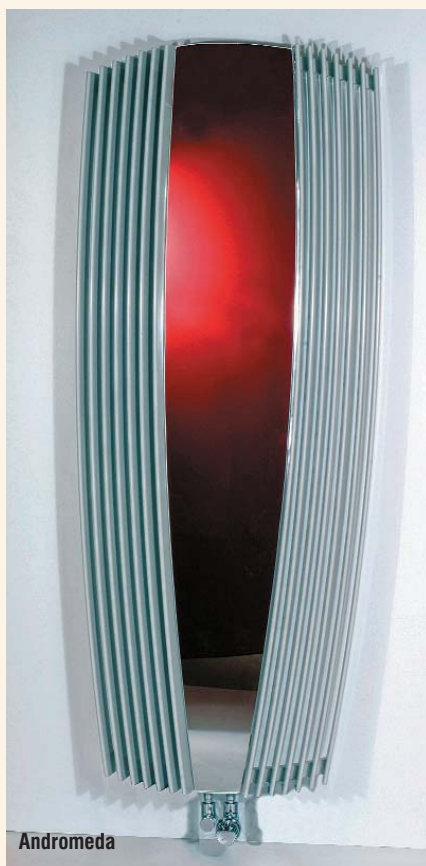

Inwencja

Grzejnik wykonany ze stali, w którym wewnątrz tj. listwy połączone kształtownikami zostało w całości przykryte ekranem z pełnej blachy. Zestawienie ciemnej, gładkiej płaszczyzny ekranu z chromowanymi relingami, które można dowolnie komponować daje poczucie zamkniętej geometrycznie całości.

Szerokość 515 mm, wysokość 1780 mm.

Inwencja

Poemat

Poemat – przyjemność obcowania z gładkimi powierzchniami, prostymi liniami, dają poczucie bezpieczeństwa.

Dodatkowe wyposażenie tego grzejnika stanowią ekran z kamienia, lustra lub stali nierdzewnej.

Andromeda

Grzejnik pokojowy TUBUS

Estetyczna i elegancka forma, szeroki zakres mocy i dostępnych rozmiarów oraz wysokie właściwości higieniczne to główne zalety nowego grzejnika Tubus. Grzejnik zbudowany jest ze stalowych rur łączonych w segmenty. Charakteryzuje go prosta budowa, która idealnie komponuje się w pokoju, holu lub innych pomieszczeniach. Tubus jest dostępny w szerokiej ofercie wymiarowej. Producent oferuje zarówno grzejniki wysokie o wymiarach od 1000-2000 mm, standardowe pod okno o wysokości 567 mm oraz niskie od 160-400 mm. Grzejnik produkowany jest w 5, 10, 15, 20 elementowych segmentach, które można łączyć uzyskując dowolną szerokość. Szeroki zakres mocy ułatwia dobór grzejnika. Grzejnik dostępny jest zarówno w wersji z podłączeniem bocznym jak i dolnym. Walory higieniczności grzejnika Tubus podnosi również powłoka lakiernicza. Grzejniki malowane są ekologiczną