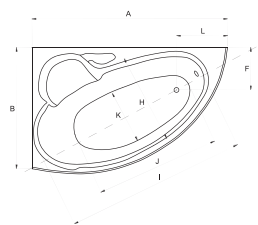

Zagłówek Uni Besco BeSafe Uchwyt Flex Obudowa

Model	Wymiary [cm]	Obudowa H [cm]	Pojemność [L]	Cena netto [PLN]
FINEZJA NOVA 140 P/L	140 x 95	51	145	630.00
FINEZJA NOVA 155 P/L	155 x 95	52	188	730.00
FINEZJA NOVA 170 P/L	170 x 110	55	235	910.00
Panel 140 P/L	140			290.00
Panel 155 P/L	155			300.00
Panel 170 P/L	170			300.00

Wanna dostępna również z powłoką Besco BeSafe za dopłatą 265 PLN
Materiał: Akryl sanitarny

A	B	C	D	E	F	G	H	I	J	K	L	M	N
1400	950	420	545	90	250	35	680	1250	980	510	300	-	-
1550	950	420	555	85	270	35	750	1420	1100	560	310	-	-
1700	1100	430	585	80	320	35	800	1590	1260	640	310	-	-