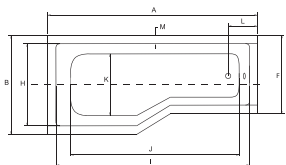

Model	Wymiary [cm]	Obudowa H [cm]	Pojemność [L]	Cena netto [PLN]
INTEGRA 150 P/L	150 x 75	52	170	620.00
INTEGRA 170 P/L	170 x 75	52	190	670.00
INTEGRA 150 P/L + parawan 2-skrzydłowy	150 x 75	52	170	1120.00
INTEGRA 170 P/L + parawan 2-skrzydłowy	170 x 75	52	190	1175.00
INTEGRA 150 P/L + parawan 3-skrzydłowy	150 x 75	52	170	1270.00
INTEGRA 170 P/L + parawan 3-skrzydłowy	170 x 75	52	190	1330.00
Panel 150 P/L	150			295.00
Panel 170 P/L	170			295.00

Wanna dostępna również z powłoką Besco BeSafe za dopłatą 265 PLN
Materiał: Akryl sanitarny

A	B	C	D	E	F	G	H	I	J	K	L	M	N
1500	740	410	555	70	555	35	620	1380	1125	510	235	60	-
1700	750	410	555	70	560	35	630	1590	1320	510	235	60	-