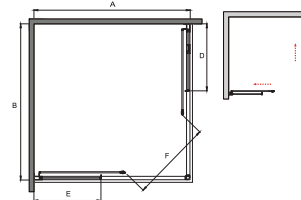

Srodek czystosci
Besco ProClean

IDEALNE W KOMPLECIE

Cechy kabiny

- Bezpieczne szkło 6 mm
- Profil chrom błysk
- Regulacja przysięcnienna niwelacja nierówności ściany: Modern 80 x 80 x 165: 785 - 805 mm / stronę Modern 90 x 90 x 165: 885 - 905 mm / stronę
- Magnetyczna uszczelka w drzwiach
- Bezproblemowy i cichy przesuw drzwi
- Najwyższa jakość podwójnych nylonowo-stalowych rolek
- Możliwość wypięcia i odchylenia drzwi

Dedykowane brodziki:

Igor, Ares

Model	Wymiary [cm]	Kolor szkła	Cena netto [PLN]
MODERN 165	80 x 80 x 165	przejrzyste	1160.00
MODERN 165	90 x 90 x 165	przejrzyste	1160.00
MODERN 165	80 x 80 x 165	mrożone	1160.00
MODERN 165	90 x 90 x 165	mrożone	1160.00
MODERN 165	80 x 80 x 165	grafitowe	1160.00
MODERN 165	90 x 90 x 165	grafitowe	1160.00

A	B	C	D	E	F	G	H	I
785-805	785-805	1650	339	339	410	-	-	-
885-905	885-905	1650	389	389	480	-	-	-

Srodek czystosci
Besco ProClean

IDEALNE W KOMPLECIE

Cechy kabiny

- Bezpieczne szkło 6 mm
- Profil chrom błysk
- Regulacja przysięcnienna niwelacja nierówności ściany: Modern 80 x 80 x 185: 785 - 805 mm / stronę Modern 90 x 90 x 185: 885 - 905 mm / stronę
- Magnetyczna uszczelka w drzwiach
- Bezproblemowy i cichy przesuw drzwi
- Najwyższa jakość podwójnych nylonowo-stalowych rolek
- Możliwość wypięcia i odchylenia drzwi

Dedykowane brodziki:

Aquarius SlimLine, Acro UltraSlim, Oskar

Model	Wymiary [cm]	Kolor szkła	Cena netto [PLN]
MODERN 185	80 x 80 x 185	przejrzyste	1160.00
MODERN 185	90 x 90 x 185	przejrzyste	1160.00
MODERN 185	80 x 80 x 185	mrożone	1160.00
MODERN 185	90 x 90 x 185	mrożone	1160.00
MODERN 185	80 x 80 x 185	grafitowe	1160.00
MODERN 185	90 x 90 x 185	grafitowe	1160.00

A	B	C	D	E	F	G	H	I
785-805	785-805	1850	339	339	410	-	-	-
885-905	885-905	1850	389	389	480	-	-	-