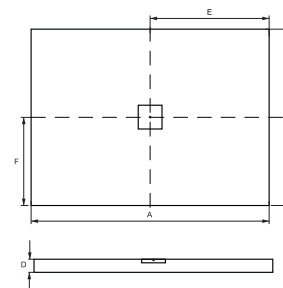

A	B	C	D	E	F	G	H	I
1000	800	-	35	500	400	-	-	-	-
1000	900	-	35	500	450	-	-	-	-
1100	900	-	35	550	450	-	-	-	-
1200	800	-	35	600	400	-	-	-	-
1200	900	-	35	600	450	-	-	-	-
1300	900	-	35	650	450	-	-	-	-
1400	900	-	35	700	450	-	-	-	-