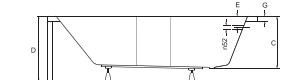

Model	Wymiary [cm]	Obudowa H [cm]	Pojemność [L]	Cena netto [PLN]
INTEGRA 150 P/L	150 x 75	52	170	620.00
INTEGRA 170 P/L	170 x 75	52	190	670.00
INTEGRA 150 P/L + parawan 2-skrzydłowy	150 x 75	52	170	1120.00
INTEGRA 170 P/L + parawan 2-skrzydłowy	170 x 75	52	190	1175.00
INTEGRA 150 P/L + parawan 3-skrzydłowy	150 x 75	52	170	1270.00
INTEGRA 170 P/L + parawan 3-skrzydłowy	170 x 75	52	190	1330.00
Panel 150 P/L	150			295.00
Panel 170 P/L	170			295.00

Wanna dostępna również z powłoką Besco BeSafe za dopłatą 265 PLN
Materiał: Akryl sanitarny

A	B	C	D	E	F	G	H	I	J	K	L	M	N
1500	740	410	555	70	555	35	620	1380	1125	510	235	60	-
1700	750	410	555	70	560	35	630	1590	1320	510	235	60	-