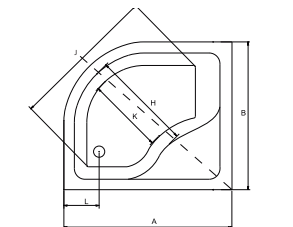

MAXI_ brodzik asymetryczny

IDEALNE W KOMPLECIE

Syfon brodzikowy
Ø 50 mm

Besco BeSafe

Model	Wymiary [cm]	Obudowa H [cm]	Pojemność [L]	Cena netto [PLN]
MAXI 100 P/L	100 x 80 x 24	35		430.00
MAXI 120 P/L	120 x 85 x 24	35		495.00
Panel 100 P/L	100			165.00
Panel 120 P/L	120			175.00