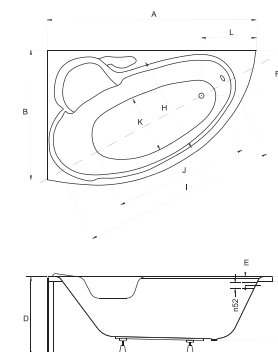

Model	Wymiary [cm]	Obudowa H [cm]	Pojemność [L]	Cena netto [PLN]
BIANKA 150 P/L	150 x 95	54	155	650.00
Panel 150 P/L	150			300.00

Wanna dostępna również z powłoką Besco BeSafe za dopłatą 265 PLN
Materiał: Akryl sanitarny

A	B	C	D	E	F	G	H	I	J	K	L	M	N
1495	950	390	575	75	360	35	640	1310	1050	510	250	-	-