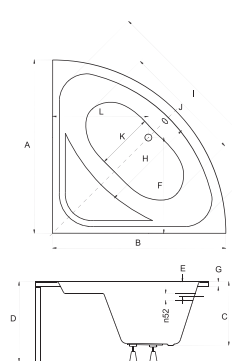

IDEALNE W KOMPLECIE

Zagłówek Ambition

Parawan

Uchwyt

Obudowa

Model	Wymiary [cm]	Obudowa H [cm]	Pojemność [L]	Cena netto [PLN]
LUKSJA 148	148 x 148	62	310	1020.00
Panel 148	148			405.00

Wanna dostępna również z powłoką Besco BeSafe za dopłatą 265 PLN
 Materiał: Akryl sanitarny