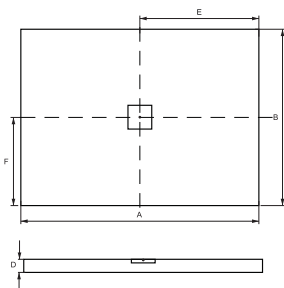

A	B	C	D	E	F	G	H	I
1000	800	-	35	500	400	-	-	-	-
1000	900	-	35	500	450	-	-	-	-
1100	900	-	35	550	450	-	-	-	-
1200	800	-	35	600	400	-	-	-	-
1200	900	-	35	600	450	-	-	-	-
1300	900	-	35	650	450	-	-	-	-
1400	900	-	35	700	450	-	-	-	-