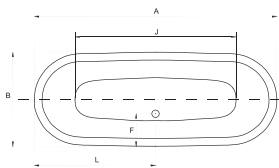

A	B	C	D	E	F	G	H	I	J	K	L	M	N
1500	670	420	780	-	-	-	-	-	1000	425	280	45	-
1600	675	420	780	-	-	-	-	-	1100	430	280	45	-

IDEALNE W KOMPLECIE

Bateria Retro Syfon z przelewem

Model	Wymiary [cm]	Obudowa H [cm]	Pojemność [L]	Cena netto [PLN]
AMELIA 190 łapy chrom	190 x 77		200	3515.00
AMELIA 190 łapy mosiądz	190 x 77		200	3320.00
AMELIA 190 łapy białe	190 x 77		200	2695.00