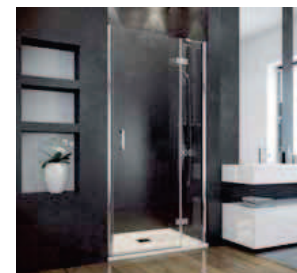

VIVA_ drzwi prysznicowe