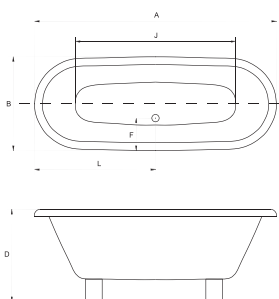

A	B	C	D	E	F	G	H	I	J	K	L	M	N
1600	750	430	630	70	280	-	-	1430	1030	360	800	-	-
1850	830	450	660	70	320	-	-	1670	1220	420	925	-	-

IDEALNE W KOMPLECIE

Bateria Decco Odpiływ klik-klak

*Gracja na drewnianych nogach