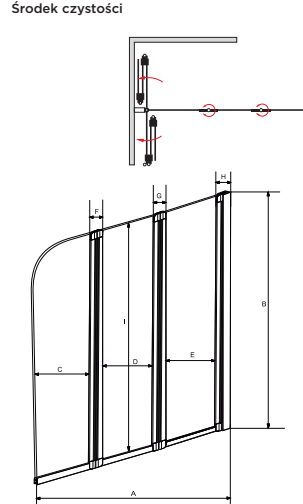

AMBITION 3_ parawan 3-skrzydłowy

Srodek czystości

IDEALNE W KOMPLECIE

Srodek czystości

Model	Wymiary [cm]	Kolor szkła	Cena netto [PLN]
AMBITION 3	123.5 x 139	przejrzyste	655.00

A	B	C	D	E	F	G	H	I
1235	1390	355	345	345	570	570	650	1360