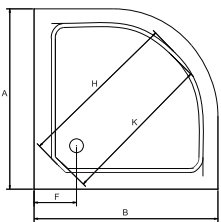

ALEX_ brodzik półokrągły

Syfon brodzikowy Besco BeSafe Środek czystości

IDEALNE W KOMPLECIE

Syfon brodzikowy
Ø 50 mm

Besco BeSafe

Model	Wymiary [cm]	Obudowa H [cm]	Pojemność [L]	Cena netto [PLN]
ALEX 70	70 x 70 x 4	-	610	255.00
ALEX 80	80 x 80 x 4	-	650	265.00
ALEX 90	90 x 90 x 4	-	780	290.00