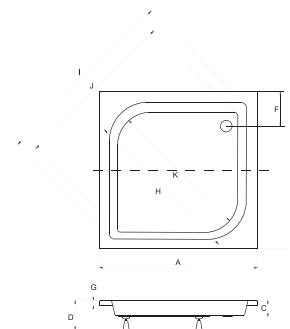

ARES_ brodzik kwadratowy

Syfon brodzikowy Besco BeSafe Środek czystości

IDEALNE W KOMPLECIE

Syfon brodzikowy
Ø 50 mm

Besco BeSafe

Model	Wymiary [cm]	Obudowa H [cm]	Pojemność [L]	Cena netto [PLN]
ARES 70	70 x 70 x 15	25	-	270.00
ARES 80	80 x 80 x 15	25	-	280.00
ARES 90	90 x 90 x 15	25	-	300.00
Panel 70	70	-	-	120.00
Panel 80	80	-	-	122.00
Panel 90	90	-	-	125.00