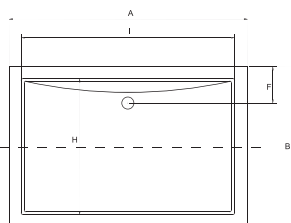

A	B	C	D	E	F	G	H	I	J	K	L	M	N
795	795	24	35	-	-	-	740	740	-	-	-	-	-
895	895	24	35	-	-	-	840	840	-	-	-	-	-

ALPINA SLIMLINE_ brodzik prostokątny

IDEALNE W KOMPLECIE

Syfon brodzikowy
Ø 90 mm Besco BeSafe

Model	Wymiary [cm]	Obudowa H [cm]	Pojemność [L]	Cena netto [PLN]
ALPINA 100	100 x 80 x 3			410.00
ALPINA 100 zintegrowany	100 x 80 x 3			410.00
ALPINA 120	120 x 80 x 3			520.00
ALPINA 120	120 x 90 x 3			540.00