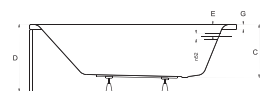

A	B	C	D	E	F	G	H	I	J	K	L	M	N
1400	700	420	555	80	-	35	530	1220	920	400	270	85	-
1500	700	425	555	90	-	35	510	1310	1020	390	265	95	-
1600	750	425	555	80	-	35	590	1380	1100	440	280	80	-
1700	750	420	555	80	-	35	580	1500	1220	440	280	85	-