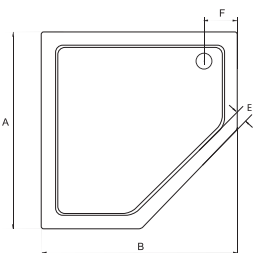

BERGO SLIMLINE_ brodzik pięciokątny

NEW

IDEALNE W KOMPLECIE

Syfon brodzikowy
Ø 90 mm Besco BeSafe

Model	Wymiary [cm]	Obudowa H [cm]	Pojemność [L]	Cena netto [PLN]
BERGO 90	90 x 90 x 3			390.00
BERGO 90 zintegrowany	90 x 90 x 3			340.00