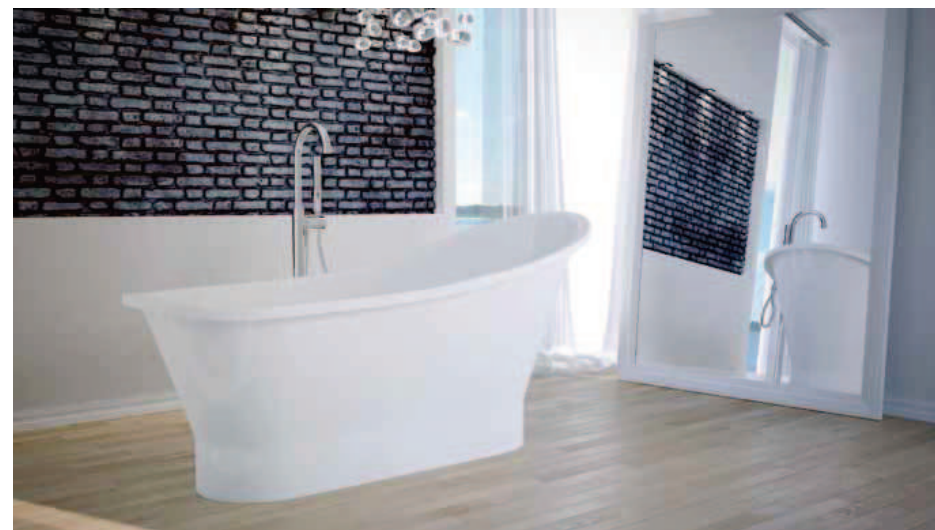

A	B	C	D	E	F	G	H	I	J	K	L	M	N
1600	750	-	590	-	280	-	-	-	1030	-	800	-	-
1850	830	-	630	-	290	-	-	-	1170	-	925	-	-

IDEALNE W KOMPLECIE

Bateria Decco Środek czystości

NEW

Model	Wymiary [cm]	Obudowa H [cm]	Pojemność [L]	Cena netto [PLN]
GLORIA 150	150 x 68		160	2400.00
GLORIA 160	160 x 68		170	2450.00