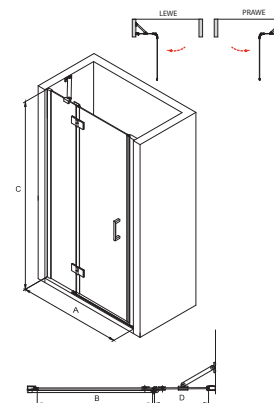

Brodzik Nox UltraSlim

Dedykowane brodziki:

Alpina SlimLine, Nox UltraSlim

Model	Wymiary [cm]	Kolor szkła	Cena netto [PLN]
DRZWI VIVA 195 P/L	100 x 195	przejrzyste	1450.00

NEW Drzwi dostępne w sprzedaży od września 2016 r.