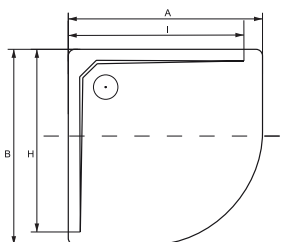

ASCO ULTRASLIM_ brodzik półokrągły

IDEALNE W KOMPLECIE

Syfon brodzikowy
Ø 90 mm

Besco BeSafe

Model	Wymiary [cm]	Obudowa H [cm]	Pojemność [L]	Cena netto [PLN]
ASCO 80	80 x 80 x 2			580.00
ASCO 90	90 x 90 x 2			605.00