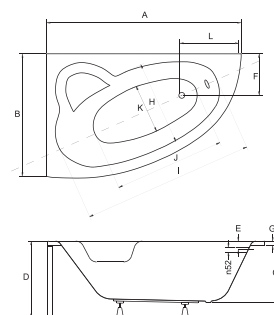

A	B	C	D	E	F	G	H	I	J	K	L	M	N
1500	1000	445	595	85	290	35	600	1300	1000	430	350	-	-