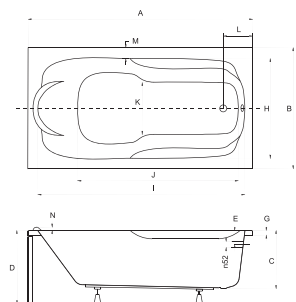

Model	Wymiary [cm]	Obudowa H [cm]	Pojemność [L]	Cena netto [PLN]
BONA 140	140 x 70	50	129	395.00
BONA 150	150 x 70	50	145	410.00
BONA 160	160 x 70	50	166	430.00
BONA 170	170 x 70	55	188	500.00
BONA 180	180 x 80	203	203	690.00
BONA 190	190 x 80	218	218	745.00
Panel 140	140			260.00
Panel 150	150			260.00
Panel 160	160			260.00
Panel 170	170			260.00

Wanna dostępna również z powłoką Besco BeSafe za dopłatą 265 PLN
Materiał: Akryl sanitarny

	A	B	C	D	E	F	G	H	I	J	K	L	M	N
1380	700	400	535	75	-	35	590	1190	930	400	230	55	30	
1500	700	400	535	70	-	35	590	1310	1040	380	250	55	30	
1600	700	400	535	70	-	35	590	1400	1160	380	240	55	30	
1700	700	420	585	70	-	35	585	1480	1240	450	235	55	30	
1795	800	385	-	70	-	35	650	1570	1380	450	245	75	55	
1895	800	425	-	70	-	35	650	1670	1430	450	245	75	55