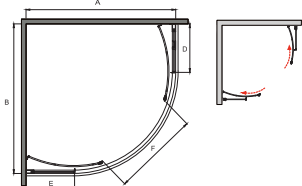

MODERN 165_ kabina prysznicowa półokrągła

Srodek czystości Besco ProClean

IDEALNE W KOMPLECIE

Cechy kabiny

- Bezpieczne szkło 6 mm
- Profil chrom błysk
- Regulacja przysięciana niwelacja nierówności ściany: Modern 80 x 80 x 165; 785 - 805 mm / stronę Modern 90 x 90 x 165; 885 - 905 mm / stronę
- Magnetyczna uszczelka w drzwiach
- Bezproblemowy i cichy przesuw drzwi
- Najwyższa jakość podwójnych nylonowo-stalowych rolek
- Możliwość wypięcia i odchylenia drzwi
- Promień 55 cm

Dedykowane brodziki:

Diper I, Diper II, Oliver, Oliver II

Model	Wymiary [cm]	Kolor szkła	Cena netto [PLN]
MODERN 165	80 x 80 x 165	przejrzyste	1160.00
MODERN 165	90 x 90 x 165	przejrzyste	1160.00
MODERN 165	80 x 80 x 165	mrożone	1160.00
MODERN 165	90 x 90 x 165	mrożone	1160.00
MODERN 165	80 x 80 x 165	grafitowe	1160.00
MODERN 165	90 x 90 x 165	grafitowe	1160.00

A	B	C	D	E	F	G	H	I
785-805	785-805	1650	254	254	410	-	-	-
885-905	885-905	1650	354	354	520	-	-	-

MODERN 185_ kabina prysznicowa asymetryczna

Srodek czystości Besco ProClean Dla dwojga

IDEALNE W KOMPLECIE

Cechy kabiny

- Bezpieczne szkło 6 mm
- Profil chrom błysk
- Regulacja przysięciana niwelacja nierówności ściany: Modern 100 x 80 x 185; 985 - 1005 mm / 785 - 805 mm Modern 120 x 90 x 185; 1185 - 1205 mm / 885 - 905 mm
- Magnetyczna uszczelka w drzwiach
- Bezproblemowy i cichy przesuw drzwi
- Najwyższa jakość podwójnych nylonowo-stalowych rolek
- Możliwość wypięcia i odchylenia drzwi
- Uniwersalny model: Prawy / Lewy montaż

Dedykowane brodziki:

Saturn

Model	Wymiary [cm]	Kolor szkła	Cena netto [PLN]
MODERN 185	100 x 80 x 185	przejrzyste	1220.00
MODERN 185	120 x 90 x 185	przejrzyste	1350.00

NEW Kabina dostępna w sprzedaży od września 2016 r.

A	B	C	D	E	F	G	H	I
985-1005	785-805	1850	421	221	389	-	-	-
1185-1205	885-905	1850	621	321	389	-	-	-