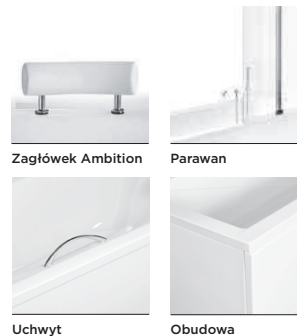

IDEALNE W KOMPLECIE

Zagłówek Ambition

Parawan

Uchwyt

Obudowa