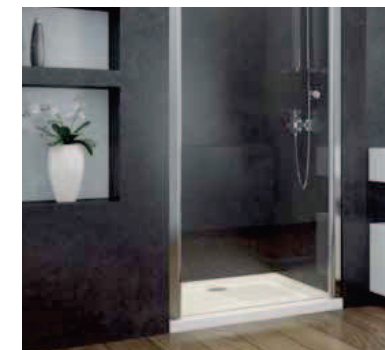

Konstrukcja

Konstrukcja drzwi prysznicowych Besco została opracowana w taki sposób, aby maksymalnie zwiększyć komfort użytkowania. W drzwiach, w zależności od modelu, zastosowano m.in. takie rozwiązania jak magnetyczna uszczelka, wygodne uchwyty ze stopu cynku, chromowane profile umożliwiające niwelację nierówności ściany, podwójne rolki gwarantujące cichy przesuw drzwi, czy chociażby zawias unoszący drzwi.