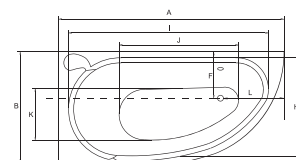

A	B	C	D	E	F	G	H	I	J	K	L	M	N
1495	950	390	575	75	360	35	640	1310	1050	510	250	-	-

MINI_ wanna asymetryczna

IDEALNE W KOMPLECIE

Zagłówek Classic

Besco BeSafe

Model	Wymiary [cm]	Obudowa H [cm]	Pojemność [L]	Cena netto [PLN]
MINI 150 P/L	150 x 70	50	140	525.00
Panel 150 P/L	150			300.00