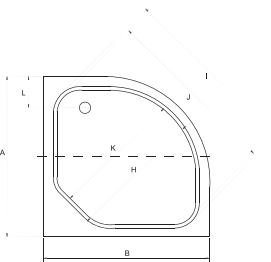

Model	Wymiary [cm]	Obudowa H [cm]	Pojemność [L]	Cena netto [PLN]
DIPER II 80	80 x 80 x 15	25		270.00
DIPER II 90	90 x 90 x 15	25		295.00
Panel 80	80			115.00
Panel 90	90			120.00

Brodzik dostępny również z powłoką Besco BeSafe za dopłatą 210 PLN
Średni pod zabudowę, promień 55 cm
Materiał: Akryl sanitarny

A	B	C	D	E	F	G	H	I	J	K	L	M	N
800	800	160	285	-	-	35	610	870	810	520	180	-	-
900	900	160	285	-	-	35	735	990	930	650	200	-	-