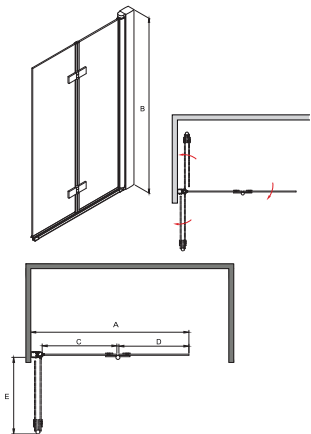

A	B	C	D	E	F	G	H	I
1300	1400	1355	375	375	375	-	-	-

Srodek czystości

IDEALNE W KOMPLECIE

Srodek czystości

Cechy parawanu

- Bezpieczne szkło 6 mm
- Profil chrom błysk
- Zakres regulacji 180°
- Uniwersalny model: Prawy / Lewy montaż
- Regulacja przyścienna: niwelacja nierówności ściany