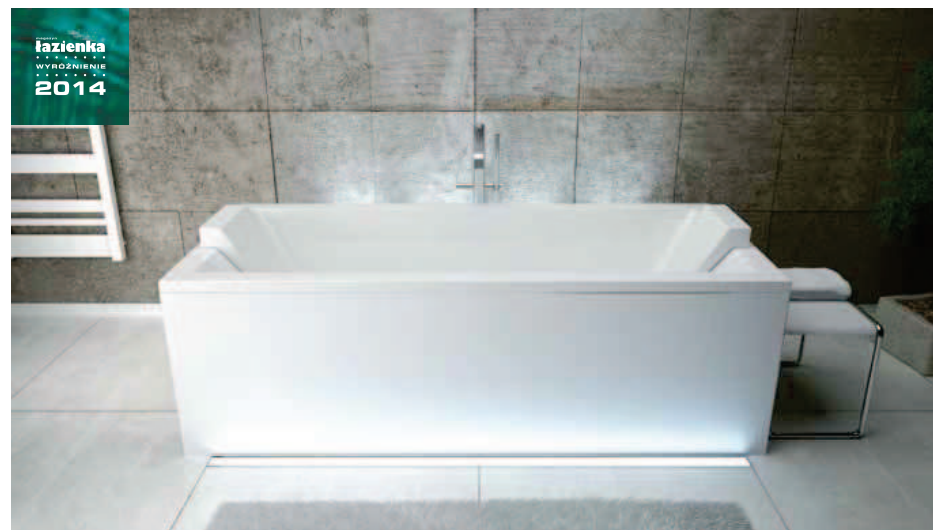

IDEALNE W KOMPLECIE