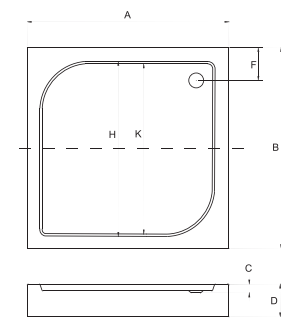

OSKAR_ brodzik kwadratowy

Syfon brodzikowy Besco BeSafe Środek czystości

IDEALNE W KOMPLECIE

Syfon brodzikowy
Ø 50 mm

Besco BeSafe

Model	Wymiary [cm]	Obudowa H [cm]	Pojemność [L]	Cena netto [PLN]
OSKAR 70	70 x 70 x 4	-	550	255.00
OSKAR 80	80 x 80 x 4	-	650	280.00
OSKAR 90	90 x 90 x 4	-	760	300.00