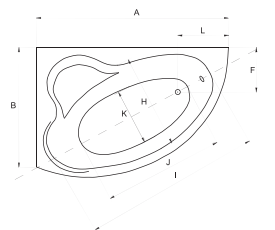

Model	Wymiary [cm]	Obudowa H [cm]	Pojemność [L]	Cena netto [PLN]
ADA 140 P/L	140 x 90	54	163	580.00
ADA 160 P/L	160 x 100	58	242	780.00
Panel 140 P/L	140			290.00
Panel 160 P/L	160			300.00

Wanna dostępna również z powłoką Besco BeSafe za dopłatą 265 PLN
Materiał: Akryl sanitarny

A	B	C	D	E	F	G	H	I	J	K	L	M	N
1395	900	420	575	75	230	35	680	1240	980	500	300	-	-
1600	1000	465	615	75	290	35	760	1400	1100	580	350	-	-