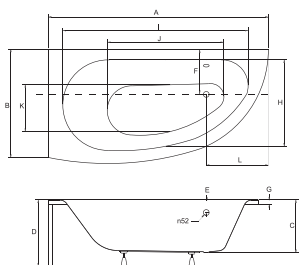

Model	Wymiary [cm]	Obudowa H [cm]	Pojemność [L]	Cena netto [PLN]
MILENA 150 P/L	150 x 70	50	140	585.00
MILENA PREMIUM 150 P/L	150 x 70	50	140	900.00
Panel 150 P/L	150			300.00

Zestaw Premium: wanna, zagłówek Ambition, 2 uchwyty
Wanna dostępna również z powłoką Besco BeSafe za dopłatą 265 PLN
Materiał: Akryl sanitarny

A	B	C	D	E	F	G	H	I	J	K	L	M	N
1500	695	400	535	90	250	35	570	1230	980	390	340	-	-