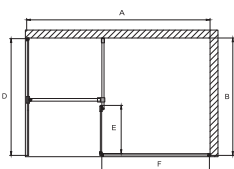

Cechy kabiny

- Bezpieczne szkło 8 mm
- Profil i wsporniki chrom błysk
- Regulacja przysięciana niwelacja nierówności ściany: INDRE 140: 1390 - 1395 mm / 890 - 895 mm
- Uniwersalny model: Prawy / Lewy montaż

Dedykowane brodziki:
Nox UltraSlim

Model	Wymiary [cm]	Kolor szkła	Cena netto [PLN]
INDRE 140	140 x 90 x 195	przejrzyste	1950.00

NEW Kabina dostępna w sprzedaży od września 2016 r.

A	B	C	D	E	F	G	H	I
1390-1395	890-895	1950	885	365	815	-	-	-