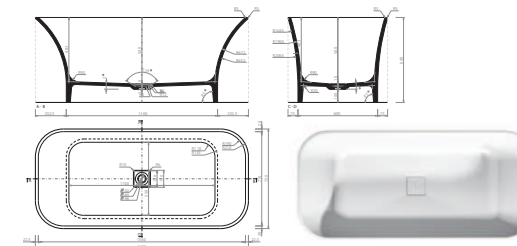

Wanna wolnostojąca –
przez lata synonim luksusu
dostępnego wyłącznie dla
nielicznych, wybranych
posiadaczy przestronnych
salonów kąpielowych,
o odpowiednio dużych
zasobach finansowych –
dziś w zasadzie niezbędny
element każdej stylowej
i modnej łazienki!