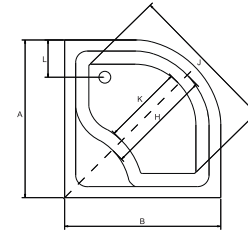

OLIVER_ brodzik półokrągły

Syfon brodzikowy
Besco BeSafe
Środek czystości

IDEALNE W KOMPLECIE

Syfon brodzikowy
Ø 50 mm

Besco BeSafe

Model	Wymiary [cm]	Obudowa H [cm]	Pojemność [L]	Cena netto [PLN]
OLIVER 80	80 x 80 x 15	25		290.00
OLIVER 90	90 x 90 x 15	25		315.00
Panel 80	80			115.00
Panel 90	90			120.00