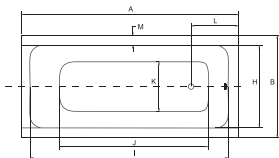

IDEALNE W KOMPLECIE

Model	Wymiary [cm]	Obudowa H [cm]	Pojemność [L]	Cena netto [PLN]
MODERN 120	120 x 70	52	126	325.00
MODERN 130	130 x 70	52	130	360.00
MODERN 140	140 x 70	50	136	365.00
MODERN 150	150 x 70	50	149	370.00
MODERN 160	160 x 70	50	162	395.00
MODERN 170	170 x 70	55	168	460.00
Panel 120	120			240.00
Panel 130	130			245.00
Panel 140	140			260.00
Panel 150	150			260.00
Panel 160	160			260.00
Panel 170	170			260.00

Wanna dostępna również z powłoką Besco BeSafe za dopłatą 265 PLN
Materiał: Akryl sanitarny

A	B	C	D	E	F	G	H	I	J	K	L	M	N
1200	700	380	555	70	-	35	550	1050	775	450	235	75	-
1300	700	385	555	70	-	35	550	1150	870	450	235	75	-
1380	695	385	535	70	-	35	545	1230	940	450	235	75	-
1500	695	390	535	70	-	35	555	1350	1080	450	235	70	-
1600	695	395	535	70	-	35	545	1435	1170	440	230	75	-
1700	700	390	585	70	-	35	540	1540	1240	420	250	80	-

IDEALNE W KOMPLECIE

Model	Wymiary [cm]	Obudowa H [cm]	Pojemność [L]	Cena netto [PLN]
QUADRO 155	155 x 70	52	155	510.00
QUADRO 165	165 x 75	52	180	530.00
QUADRO 170	170 x 75	52	185	560.00
QUADRO 175	175 x 80	52	195	590.00
QUADRO 180	180 x 80	52	203	650.00
Panel 155	155			295.00
Panel 165	165			295.00
Panel 170	170			295.00
Panel 175	175			295.00
Panel 180	180			295.00

Wanna dostępna również z powłoką Besco BeSafe za dopłatą 265 PLN
Materiał: Akryl sanitarny

A	B	C	D	E	F	G	H	I	J	K	L	M	N
1550	700	420	555	70	230	35	550	1400	970	390	-	75	-
1650	750	420	555	70	230	35	600	1500	1070	440	-	75	-
1700	750	420	555	70	230	35	600	1550	1120	445	-	75	-
1750	790	420	555	70	240	35	630	1590	1130	460	-	75	-
1795	790	420	555	70	230	35	630	1635	1180	460	-	80	-