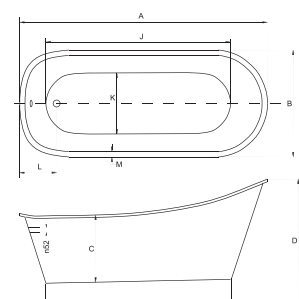

A	B	C	D	E	F	G	H	I	J	K	L	M	N
1600	750	-	590	-	280	-	-	-	1030	-	800	-	-
1850	830	-	630	-	290	-	-	-	1170	-	925	-	-

IDEALNE W KOMPLECIE

Bateria Decco Środek czystości

NEW

Model	Wymiary [cm]	Obudowa H [cm]	Pojemność [L]	Cena netto [PLN]
GLORIA 150	150 x 68		160	2400.00
GLORIA 160	160 x 68		170	2450.00