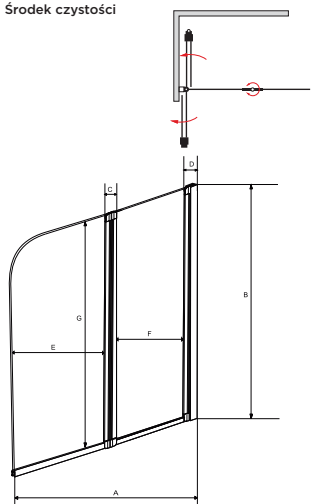

A	B	C	D	E	F	G	H	I
785-810	785-810	1950	249	249	733	-	-	-

AMBITION 2_ parawan 2-skrzydłowy

Srodek czystości

IDEALNE W KOMPLECIE

Srodek czystości

Model	Wymiary [cm]	Kolor szkła	Cena netto [PLN]
AMBITION 2	80.5 x 140	przejrzyste	505.00