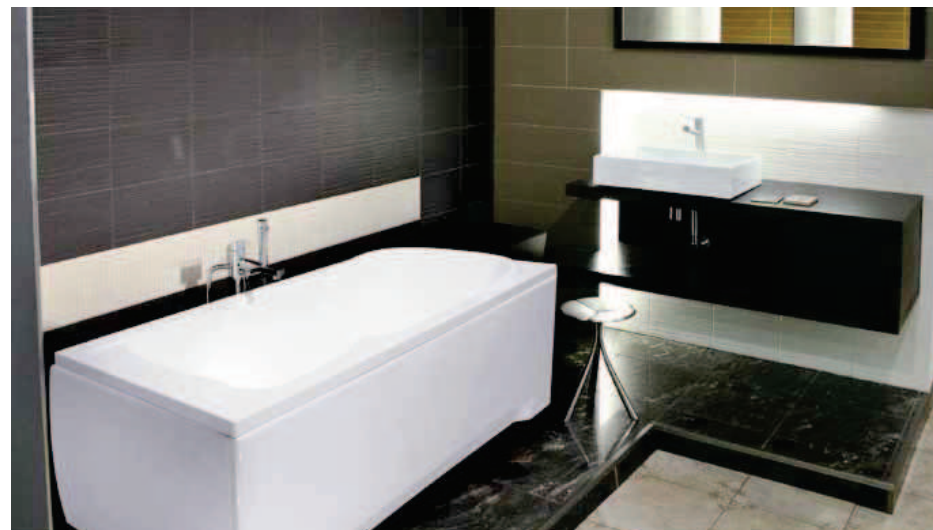

IDEALNE W KOMPLECIE

Model	Wymiary [cm]	Obudowa H [cm]	Pojemność [L]	Cena netto [PLN]
CONTINEA 140	140 x 70	52	150	415.00
CONTINEA 150	150 x 70	52	160	435.00
Panel 140	140			260.00
Panel 150	150			260.00

Wanna dostępna również z powłoką Besco BeSafe za dopłatą 265 PLN
Materiał: Akryl sanitarny

A	B	C	D	E	F	G	H	I	J	K	L	M	N
1400	700	410	555	65	-	35	560	1240	980	420	260	70	-
1500	700	410	555	70	-	35	560	1360	1090	410	260	70	-

IDEALNE W KOMPLECIE

Model	Wymiary [cm]	Obudowa H [cm]	Pojemność [L]	Cena netto [PLN]
MAJKA NOVA 120	120 x 70	52	126	345.00
MAJKA NOVA 140	140 x 70	50	135	395.00
MAJKA NOVA 150	150 x 70	50	154	415.00
MAJKA NOVA 160	160 x 70	50	172	435.00
MAJKA NOVA 170	170 x 70	55	186	520.00
Panel 120	120			230.00
Panel 140	140			260.00
Panel 150	150			260.00
Panel 160	160			260.00
Panel 170	170			260.00

Wanna dostępna również z powłoką Besco BeSafe za dopłatą 265 PLN
Materiał: Akryl sanitarny

A	B	C	D	E	F	G	H	I	J	K	L	M	N
1200	700	410	555	55	-	35	560	1000	720	360	280	70	30
1380	700	390	535	55	-	35	570	1180	900	370	280	50	30
1500	700	390	535	60	-	35	570	1300	1030	370	280	50	30
1600	700	390	535	55	-	35	570	1400	1130	370	280	50	30
1700	700	445	585	60	-	35	570	1510	1220	370	280	50	30