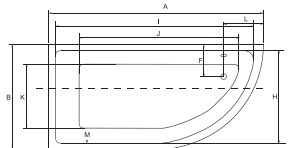

A	B	C	D	E	F	G	H	I	J	K	L	M	N
1380	700	385	575	70	190	35	570	1240	940	450	250	65	-
1500	700	385	585	70	200	35	560	1340	1050	450	260	70	-