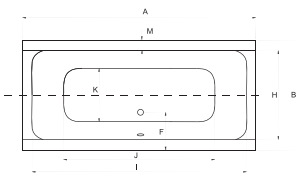

A	B	C	D	E	F	G	H	I	J	K	L	M	N
1600	706	570	630	-	-	15	676	1570	1200	480	1080	-	-

NEW

IDEALNE W KOMPLECIE

Bateria Modern Środek czystości

Model	Wymiary [cm]	Obudowa H [cm]	Pojemność [L]	Cena netto [PLN]
VERA 170	170 x 75	185	2625.00	
VERA 180	180 x 80	203	2840.00	
VERA 170 pod zabudowę	170 x 75	185	1525.00	
VERA 180 pod zabudowę	180 x 80	203	1730.00	