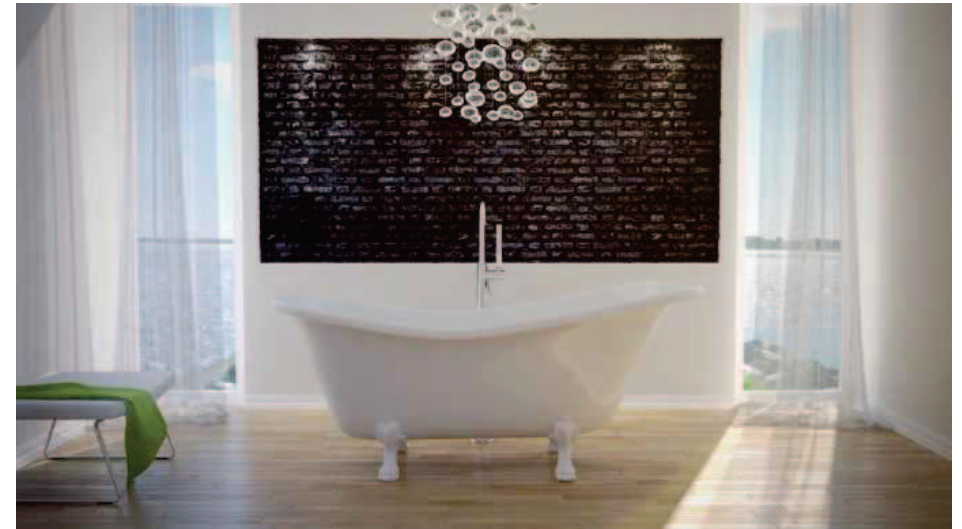

IDEALNE W KOMPLECIE

Model	Wymiary [cm]	Obudowa H [cm]	Pojemność [L]	Cena netto [PLN]
AMELIA 190 łapy chrom	190 x 77		200	3515.00
AMELIA 190 łapy mosiądz	190 x 77		200	3320.00
AMELIA 190 łapy białe	190 x 77		200	2695.00

Wanna dostępna we wszystkich kolorach palety RAL w pełnym kolorze lub opcji dwukolorowej
*kolor czarny lub czerwony nr 3000 +10% do ceny wanny, pozostałe kolory +50% do ceny wanny
Materiał: Kompozyt sanitarny

A	B	C	D	E	F	G	H	I	J	K	L	M	N
1900	770	-	710	-	270	-	-	-	1100	-	950	-	-

IDEALNE W KOMPLECIE

Model	Wymiary [cm]	Obudowa H [cm]	Pojemność [L]	Cena netto [PLN]
OTYLIA 160 łapy chrom	160 x 77		180	3110.00
OTYLIA 160 łapy mosiądz	160 x 77		180	2965.00
OTYLIA 160 łapy białe	160 x 77		180	2380.00
OTYLIA 170 łapy chrom	170 x 77		190	3215.00
OTYLIA 170 łapy mosiądz	170 x 77		190	3090.00
OTYLIA 170 łapy białe	170 x 77		190	2485.00
OTYLIA 170 drewniane ramiona	170 x 77		190	3590.00

Wanna dostępna we wszystkich kolorach palety RAL w pełnym kolorze lub opcji dwukolorowej
*kolor czarny lub czerwony nr 3000 +10% do ceny wanny, pozostałe kolory +50% do ceny wanny
Materiał: Kompozyt sanitarny

A	B	C	D	E	F	G	H	I	J	K	L	M	N
1600	770	-	700	-	-	-	-	-	970	-	340	-	-
1700	760	-	710	-	-	-	-	-	1030	-	340	-	-