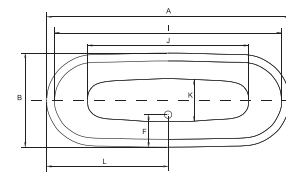

A	B	C	D	E	F	G	H	I	J	K	L	M	N
1700	750	460	620	70	230	35	600	1540	1090	470	-	75	-
1800	800	460	620	70	230	35	640	1640	1190	470	-	80	-

NEW

IDEALNE W KOMPLECIE

Bateria Decco

Model	Wymiary [cm]	Obudowa H [cm]	Pojemność [L]	Cena netto [PLN]
VICTORIA 160	160 x 75	190	2625.00	
VICTORIA 185	185 x 83	275	2840.00	
VICTORIA 160 pod zabudowę	160 x 75	190	1525.00	
VICTORIA 185 pod zabudowę	185 x 83	275	1730.00	