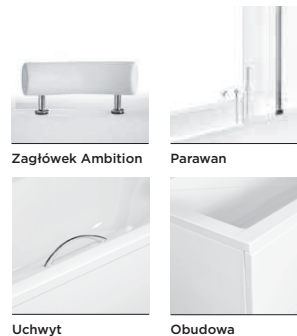

IDEALNE W KOMPLECIE

Zagłówek Ambition

Parawan