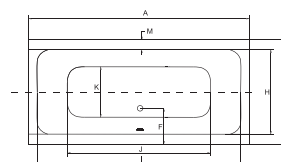

A	B	C	D	E	F	G	H	I	J	K	L	M	N
1550	700	420	555	70	230	35	550	1400	970	390	-	75	-
1650	750	420	555	70	230	35	600	1500	1070	440	-	75	-
1700	750	420	555	70	230	35	600	1550	1120	445	-	75	-
1750	790	420	555	70	240	35	630	1590	1130	460	-	75	-
1795	790	420	555	70	230	35	630	1635	1180	460	-	80	-