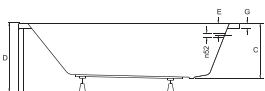

A	B	C	D	E	F	G	H	I	J	K	L	M	N
1380	700	420	535	65	-	35	600	1305	1095	440	240	50	-
1500	700	420	535	65	-	35	600	1400	1175	440	240	50	-
1600	700	420	535	65	-	35	600	1495	1255	440	240	50	-
1700	700	420	585	65	-	35	600	1585	1330	440	240	50	-