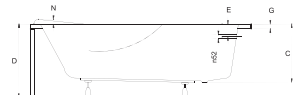

Model	Wymiary [cm]	Obudowa H [cm]	Pojemność [L]	Cena netto [PLN]
MAJKA NOVA 120	120 x 70	52	126	345.00
MAJKA NOVA 140	140 x 70	50	135	395.00
MAJKA NOVA 150	150 x 70	50	154	415.00
MAJKA NOVA 160	160 x 70	50	172	435.00
MAJKA NOVA 170	170 x 70	55	186	520.00
Panel 120	120			230.00
Panel 140	140			260.00
Panel 150	150			260.00
Panel 160	160			260.00
Panel 170	170			260.00

Wanna dostępna również z powłoką Besco BeSafe za dopłatą 265 PLN
Materiał: Akryl sanitarny