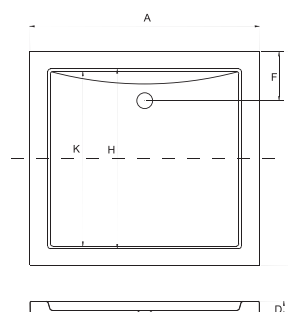

Model	Wymiary [cm]	Obudowa H [cm]	Pojemność [L]	Cena netto [PLN]
AQUARIUS 80	80 x 80 x 3			290.00
AQUARIUS 90	90 x 90 x 3			330.00

Brodzik dostępny również z powłoką Besco BeSafe za dopłatą 210 PLN
Materiał: Akryl sanitarny

A	B	C	D	E	F	G	H	I	J	K	L	M	N
800	800	-	55	-	170	-	670	-	-	660	-	-	-
900	900	-	55	-	190	-	770	-	-	760	-	-	-