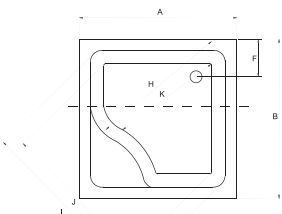

IGOR_ brodzik kwadratowy

Syfon brodzikowy Besco BeSafe Środek czystości

IDEALNE W KOMPLECIE

Syfon brodzikowy
Ø 50 mm

Besco BeSafe

Model	Wymiary [cm]	Obudowa H [cm]	Pojemność [L]	Cena netto [PLN]
IGOR 80	80 x 80 x 24	35	660	290.00
IGOR 90	90 x 90 x 24	35	770	315.00
Panel 80	80	-	-	120.00
Panel 90	90	-	-	125.00