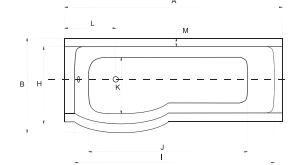

IDEALNE W KOMPLECIE

Model	Wymiary [cm]	Obudowa H [cm]	Pojemność [L]	Cena netto [PLN]
INSPIRO 150 P/L + parawan	150 x 70	51.5	170	1030.00
INSPIRO 160 P/L + parawan	160 x 70	51.5	180	1100.00
INSPIRO 170 P/L + parawan	170 x 70	51.5	190	1145.00
Panel 150 P/L	150			295.00
Panel 160 P/L	160			295.00
Panel 170 P/L	170			295.00

Wanna dostępna również z powłoką Besco BeSafe za dopłatą 265 PLN
Materiał: Akryl sanitarny

A	B	C	D	E	F	G	H	I	J	K	L	M	N
1500	790	400	550	70	-	35	670	1380	1130	560	250	60	-
1600	790	400	550	70	-	35	670	1470	1220	560	240	60	-
1700	790	400	550	70	-	35	670	1580	1330	560	250	60	-