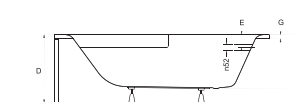

A	B	C	D	E	F	G	H	I	J	K	L	M	N
1395	900	420	575	75	230	35	680	1240	980	500	300	-	-
1600	1000	465	615	75	290	35	760	1400	1100	580	350	-	-

IDEALNE W KOMPLECIE

Uchwyt Obudowa

Model	Wymiary [cm]	Obudowa H [cm]	Pojemność [L]	Cena netto [PLN]
CORNEA 140 P/L	140 x 80	54	145	540.00
CORNEA COMFORT 150 P/L	150 x 100	55	157	650.00
Panel 140 P/L	140			290.00
Panel 150 P/L	150			300.00