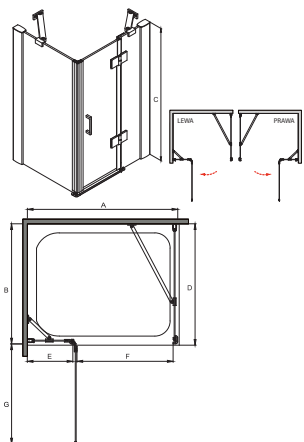

Besco ProClean

Brodzik Nox UltraSlim