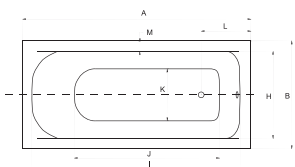

Model	Wymiary [cm]	Obudowa H [cm]	Pojemność [L]	Cena netto [PLN]
CONTINEA 140	140 x 70	52	150	415.00
CONTINEA 150	150 x 70	52	160	435.00
Panel 140	140			260.00
Panel 150	150			260.00

Wanna dostępna również z powłoką Besco BeSafe za dopłatą 265 PLN
Materiał: Akryl sanitarny

A	B	C	D	E	F	G	H	I	J	K	L	M	N
1400	700	410	555	65	-	35	560	1240	980	420	260	70	-
1500	700	410	555	70	-	35	560	1360	1090	410	260	70	-