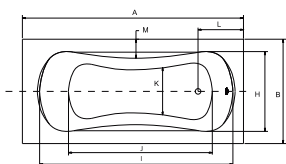

A	B	C	D	E	F	G	H	I	J	K	L	M	N
1300	700	390	555	65	-	35	580	1155	925	410	215	90	-	-
1380	700	390	535	65	-	35	580	1230	1010	410	220	95	-	-
1500	700	390	535	65	-	35	575	1350	1100	410	215	100	-	-
1600	700	390	535	65	-	35	580	1450	1210	410	220	95	-	-
1700	700	390	585	65	-	35	580	1550	1310	410	215	95	-	-