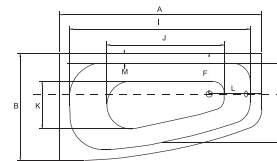

IDEALNE W KOMPLECIE

Zagłówek Ambition Parawan Uchwyt Obudowa

Model	Wymiary [cm]	Obudowa H [cm]	Pojemność [L]	Cena netto [PLN]
LUNA 150 P/L	150 x 80	57	155	610.00
Panel 150 P/L	150			300.00

Wanna dostępna również z powłoką Besco BeSafe za dopłatą 265 PLN
Materiał: Akryl sanitarny

A	B	C	D	E	F	G	H	I	J	K	L	M	N
1500	800	440	605	70	290	35	590	1330	1010	400	300	70	-

IDEALNE W KOMPLECIE

Zagłówek Ambition

Parawan

Uchwyt

Obudowa

Model	Wymiary [cm]	Obudowa H [cm]	Pojemność [L]	Cena netto [PLN]
MILENA 150 P/L	150 x 70	50	140	585.00
MILENA PREMIUM 150 P/L	150 x 70	50	140	900.00
Panel 150 P/L	150			300.00