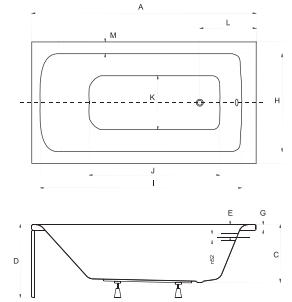

Model	Wymiary [cm]	Obudowa H [cm]	Pojemność [L]	Cena netto [PLN]
TALIA 100	100 x 70	52	100	325.00
TALIA 110	110 x 70	52	110	340.00
TALIA 120	120 x 70	52	120	350.00
TALIA 130	130 x 70	52	130	390.00
Panel 100	100			210.00
Panel 110	110			220.00
Panel 120	120			230.00
Panel 130	130			235.00

Wanna dostępna również z powłoką Besco BeSafe za dopłatą 265 PLN
Materiał: Akryl sanitarny

	A	B	C	D	E	F	G	H	I	J	K	L	M	N
1000	700	410	555	75	-	35	570	860	600	380	255	80	-	
1100	700	400	555	80	-	35	570	960	700	380	255	80	-	
1200	700	400	555	80	-	35	570	1060	800	380	255	80	-	
1300	700	420	555	85	-	35	530	1100	800	360	255	80	-