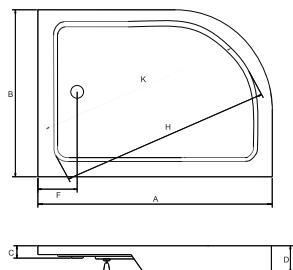

SATURN_ brodzik asymetryczny

IDEALNE W KOMPLECIE

Syfon brodzikowy
Ø 90 mm

Besco BeSafe

NEW

Model	Wymiary [cm]	Obudowa H [cm]	Pojemność [L]	Cena netto [PLN]
SATURN 100 P/L	100 x 80 x 4			450.00
SATURN 120 P/L	120 x 90 x 4			585.00