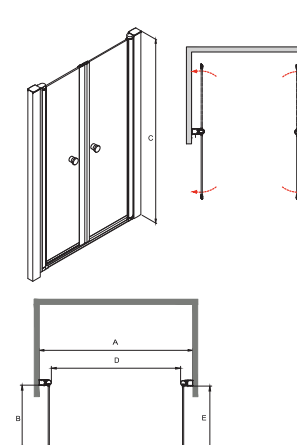

IDEALNE W KOMPLECIE

Brodzik Acro UltraSlim

Brodzik Aquarius SlimLine