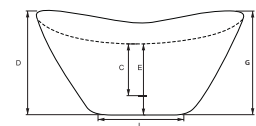

Model	Wymiary [cm]	Obudowa H [cm]	Pojemność [L]	Cena netto [PLN]
VIYA 160	160 x 70	210	3380.00	

Odplyw klik-klak w cenie wanny
Wanna dostępna we wszystkich kolorach palety RAL w pełnym kolorze
*kolor czarny lub czerwony nr 3000 +10% do ceny wanny, pozostałe kolory +50% do ceny wanny
Materiał: Mineral DuraBe

A	B	C	D	E	F	G	H	I	J	K	L	M	N
1600	710	450	710	580	400	710	710	-	1120	430	1040	-	-