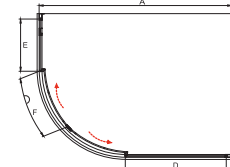

MODERN 165_ kabina prysznicowa półokrągła

Srodek czystości Besco ProClean

IDEALNE W KOMPLECIE

Cechy kabiny

- Bezpieczne szkło 6 mm
- Profil chrom błysk
- Regulacja przysięciana niwelacja nierówności ściany: Modern 80 x 80 x 165; 785 - 805 mm / stronę Modern 90 x 90 x 165; 885 - 905 mm / stronę
- Magnetyczna uszczelka w drzwiach
- Bezproblemowy i cichy przesuw drzwi
- Najwyższa jakość podwójnych nylonowo-stalowych rolek
- Możliwość wypięcia i odchylenia drzwi
- Promień 55 cm

Dedykowane brodziki:

Diper I, Diper II, Oliver, Oliver II

Model	Wymiary [cm]	Kolor szkła	Cena netto [PLN]
MODERN 165	80 x 80 x 165	przejrzyste	1160.00
MODERN 165	90 x 90 x 165	przejrzyste	1160.00
MODERN 165	80 x 80 x 165	mrożone	1160.00
MODERN 165	90 x 90 x 165	mrożone	1160.00
MODERN 165	80 x 80 x 165	grafitowe	1160.00
MODERN 165	90 x 90 x 165	grafitowe	1160.00

A	B	C	D	E	F	G	H	I
785-805	785-805	1650	254	254	410	-	-	-
885-905	885-905	1650	354	354	520	-	-	-

MODERN 185_ kabina prysznicowa asymetryczna

Srodek czystości Besco ProClean Dla dwojga

IDEALNE W KOMPLECIE

Cechy kabiny

- Bezpieczne szkło 6 mm
- Profil chrom błysk
- Regulacja przysięciana niwelacja nierówności ściany: Modern 100 x 80 x 185; 985 - 1005 mm / 785 - 805 mm Modern 120 x 90 x 185; 1185 - 1205 mm / 885 - 905 mm
- Magnetyczna uszczelka w drzwiach
- Bezproblemowy i cichy przesuw drzwi
- Najwyższa jakość podwójnych nylonowo-stalowych rolek
- Możliwość wypięcia i odchylenia drzwi
- Uniwersalny model: Prawy / Lewy montaż

Dedykowane brodziki:

Saturn

Model	Wymiary [cm]	Kolor szkła	Cena netto [PLN]
MODERN 185	100 x 80 x 185	przejrzyste	1220.00
MODERN 185	120 x 90 x 185	przejrzyste	1350.00

NEW Kabina dostępna w sprzedaży od września 2016 r.

A	B	C	D	E	F	G	H	I
985-1005	785-805	1850	421	221	389	-	-	-
1185-1205	885-905	1850	621	321	389	-	-	-