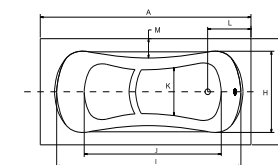

Model	Wymiary [cm]	Obudowa H [cm]	Pojemność [L]	Cena netto [PLN]
ARIA REHAB 120	120 x 70	52	100	450.00
Panel 120	120			240.00

Produkt w programie Łazienka bez barier
Wanna dostępna również z powłoką Besco BeSafe za dopłatą 265 PLN
Materiał: Akryl sanitarny