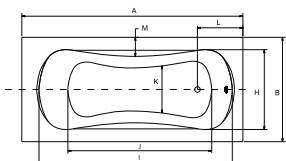

Model	Wymiary [cm]	Obudowa H [cm]	Pojemność [L]	Cena netto [PLN]
ARIA ProSafe 140	140 x 70		118	510.00
ARIA ProSafe 150	150 x 70		130	520.00

Produkt w programie Łazienka bez barier
Wanna dostępna również z powłoką Besco BeSafe za dopłatą 265 PLN
Materiał: Akryl sanitarny

A	B	C	D	E	F	G	H	I	J	K	L	M	N
1380	700	340	-	65	-	35	580	1230	1010	410	220	95	-
1500	700	340	-	65	-	35	575	1350	1100	410	215	100	-