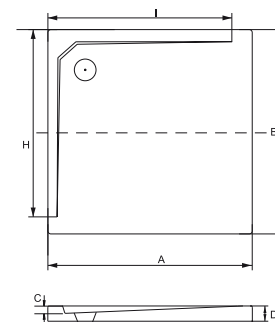

A	B	C	D	E	F	G	H	I	J	K	L	M	N
795	795	24	35	-	-	-	740	740	-	-	-	-	-
895	895	24	35	-	-	-	840	840	-	-	-	-	-

ACRO ULTRASLIM_ brodzik kwadratowy

IDEALNE W KOMPLECIE

Syfon brodzikowy
Ø 90 mm

Besco BeSafe

Model	Wymiary [cm]	Obudowa H [cm]	Pojemność [L]	Cena netto [PLN]
ACRO 80	80 x 80 x 2			580.00
ACRO 90	90 x 90 x 2			605.00