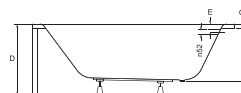

A	B	C	D	E	F	G	H	I	J	K	L	M	N
1500	800	440	605	70	290	35	590	1330	1010	400	300	70	-

IDEALNE W KOMPLECIE

Zagłówek Ambition

Parawan

Uchwyt

Obudowa

Model	Wymiary [cm]	Obudowa H [cm]	Pojemność [L]	Cena netto [PLN]
MILENA 150 P/L	150 x 70	50	140	585.00
MILENA PREMIUM 150 P/L	150 x 70	50	140	900.00
Panel 150 P/L	150			300.00