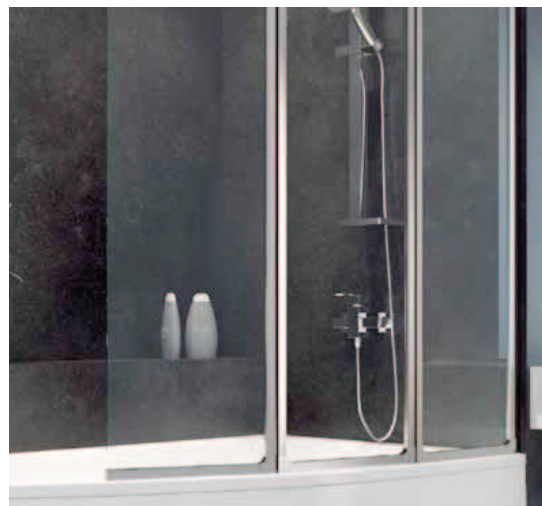

A	B	C	D	E	F	G	H	I	J	K	L	M	N
800	800	-	55	-	170	-	670	-	-	660	-	-	-
900	900	-	55	-	190	-	770	-	-	760	-	-	-

Parawany nawannowe

Design

Prosty design i eleganckie chromowane detale gwarantują, że parawany Besco będą świetnie pasować do wyposażenia praktycznie każdej łazienki.

Zawiasy

Optymalne zawiasy o zakresie regulacji 180 lub 360 stopni, w zależności od modelu parawanu, pozwalają dowolnie składać parawan na ścianie, dzięki czemu idealnie sprawdzą się również w niewielkich łazienkach, gdzie często poszczególne elementy wyposażenia są bardzo blisko siebie, co utrudnia swobodne składanie parawanu w jednym kierunku.