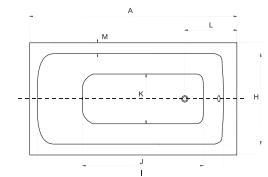

A	B	C	D	E	F	G	H	I	J	K	L	M	N
1400	700	420	555	80	-	35	530	1220	920	400	270	85	-
1500	700	425	555	90	-	35	510	1310	1020	390	265	95	-
1600	750	425	555	80	-	35	590	1380	1100	440	280	80	-
1700	750	420	555	80	-	35	580	1500	1220	440	280	85	-