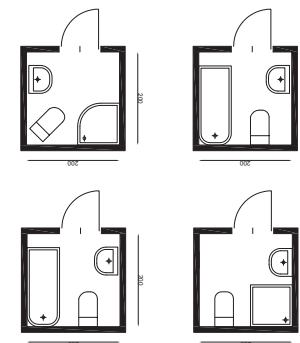

Współcześni deweloperzy, wychodząc naprzeciw potrzebom swoich Klientów, coraz częściej dbają o to, aby w oferowanych wnętrzach, w łazienkach mieściła się i wanna i kabina prysznicowa. Jednocześnie Klienci mogą wybierać z coraz szerszej gamy produktów sanitarnych spełniających obie funkcje jednocześnie np. wanny z parawanem, kabino-wanny, głębokie brodziki z siedziskiem, itp.

Najbardziej wyszukane wymagania Klientów można więc przy współudziale kreatywnych osób, takich jak projektant, wykonawca czy doradca handlowy, przekuć w nietuzinkowe rozwiązanie wygodnej, ładnej i funkcjonalnej łazienki.