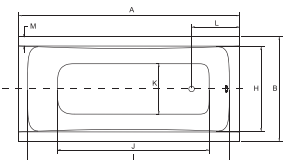

A	B	C	D	E	F	G	H	I	J	K	L	M	N
1380	700	420	535	65	-	35	600	1305	1095	440	240	50	-
1500	700	420	535	65	-	35	600	1400	1175	440	240	50	-
1600	700	420	535	65	-	35	600	1495	1255	440	240	50	-
1700	700	420	585	65	-	35	600	1585	1330	440	240	50	-