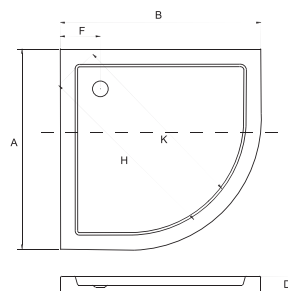

Model	Wymiary [cm]	Obudowa H [cm]	Pojemność [L]	Cena netto [PLN]
ARON 80	80 x 80 x 3			290.00
ARON 90	90 x 90 x 3			330.00

Brodzik dostępny również z powłoką Besco BeSafe za dopłatą 210 PLN
Promień 55 cm
Materiał: Akryl sanitarny

A	B	C	D	E	F	G	H	I	J	K	L	M	N
800	800	-	55	-	150	-	740	-	-	730	-	-	-
900	900	-	55	-	160	-	890	-	-	880	-	-	-

BERGO SLIMLINE_ brodzik pięciokątny

NEW