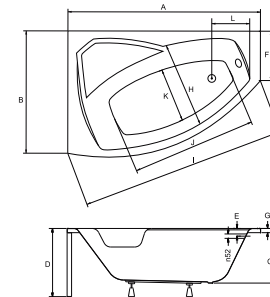

A	B	C	D	E	F	G	H	I	J	K	L	M	N
1300	850	400	585	75	270	35	520	1420	910	410	300	-	-
1400	900	400	585	75	270	35	610	1510	960	500	330	-	-
1500	950	420	585	70	390	35	600	1300	1040	460	290	-	-
1600	1000	420	585	70	310	35	760	1690	1160	550	300	-	-
1700	1100	420	585	80	380	35	870	1800	1200	600	340	-	-