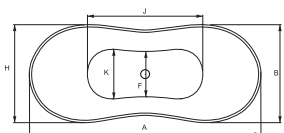

Model	Wymiary [cm]	Obudowa H [cm]	Pojemność [L]	Cena netto [PLN]
VIYA 160	160 x 70	210	3380.00	

Odplyw klik-klak w cenie wanny
Wanna dostępna we wszystkich kolorach palety RAL w pełnym kolorze
*kolor czarny lub czerwony nr 3000 +10% do ceny wanny, pozostałe kolory +50% do ceny wanny
Materiał: Mineral DuraBe

A	B	C	D	E	F	G	H	I	J	K	L	M	N
1600	710	450	710	580	400	710	710	-	1120	430	1040	-	-