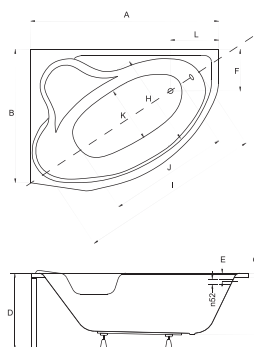

DELFINA_ wanna asymetryczna

IDEALNE W KOMPLECIE

Zagłówek Classic

Besco BeSafe

Uchwyt

Obudowa

Model	Wymiary [cm]	Obudowa H [cm]	Pojemność [L]	Cena netto [PLN]
DELFINA 166 P/L	166 x 107	54	186	880.00
Panel 166 P/L	166			300.00