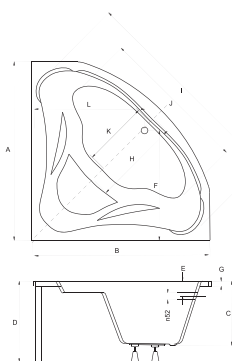

IDEALNE W KOMPLECIE

Zagłówek Ambition

Parawan

Uchwyt

Obudowa

Model	Wymiary [cm]	Obudowa H [cm]	Pojemność [L]	Cena netto [PLN]
NATALIA 150 P/L	150 x 100	56	155	650.00
NATALIA PREMIUM 150 P/L	150 x 100	56	155	930.00
Panel 150 P/L	150			300.00

IDEALNE W KOMPLECIE

Zagłówek Ambition

Parawan

Uchwyt Flex

Obudowa

Model	Wymiary [cm]	Obudowa H [cm]	Pojemność [L]	Cena netto [PLN]
MIA 120	120 x 120	54	115	735.00
MIA 130	130 x 130	54	140	795.00
MIA 140	140 x 140	54	250	875.00
Panel 120	120			300.00
Panel 130	130			300.00
Panel 140	140			300.00