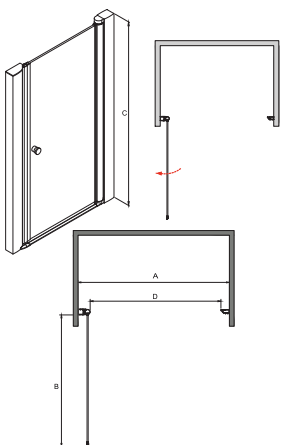

IDEALNE W KOMPLECIE

Brodzik Acro UltraSlim

Brodzik Aquarius SlimLine

Model	Wymiary [cm]	Kolor szkła	Cena netto [PLN]
SINCO 80	80 x 195	przejrzyste	799.00
SINCO 90	90 x 195	przejrzyste	799.00

A	B	C	D	E	F	G	H	I
780-815	677	1950	673	-	-	-	-	-
880-915	777	1950	773	-	-	-	-	-

Cechy drzwi

- Bezpieczne szkło 6 mm
- Profil chrom błysk
- Regulacja przyścienna niwelacja nierówności ściany: SINCO 80: 78 - 81.5 cm SINCO 90: 88 - 91.5 cm
- Kolumnowy zawias unoszący drzwi
- Magnetyczna uszczelka w drzwiach
- Uniwersalny model: Prawy / Lewy montaż

Dedykowane brodziki:

Aquarius SlimLine, Acro UltraSlim