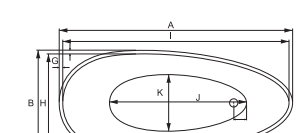

Model	Wymiary [cm]	Obudowa H [cm]	Pojemność [L]	Cena netto [PLN]
GOYA 160	160 x 70	200	2750.00	

Odplyw klik-klak w cenie wanny
Wanna dostępna we wszystkich kolorach palety RAL w pełnym kolorze
*kolor czarny lub czerwony nr 3000 +10% do ceny wanny, pozostałe kolory +50% do ceny wanny
Materiał: Mineral DuraBe

A	B	C	D	E	F	G	H	I	J	K	L	M	N
1600	706	570	630	-	-	15	676	1570	1200	480	1080	-	-