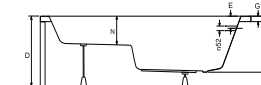

Model	Wymiary [cm]	Obudowa H [cm]	Pojemność [L]	Cena netto [PLN]
ARIA REHAB 120	120 x 70	52	100	450.00
Panel 120	120			240.00

Produkt w programie Łazienka bez barier
Wanna dostępna również z powłoką Besco BeSafe za dopłatą 265 PLN
Materiał: Akryl sanitarny