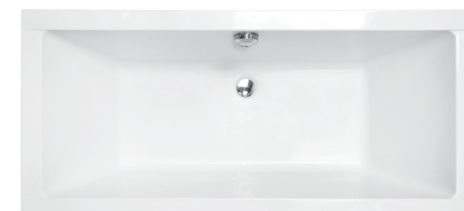

IDEALNE W KOMPLECIE

Zagłówek Modern

Parawan

Uchwyt Oxa Long

Obudowa

Model	Wymiary [cm]	Obudowa H [cm]	Pojemność [L]	Cena netto [PLN]
QUADRO 155	155 x 70	52	155	510.00
QUADRO 165	165 x 75	52	180	530.00
QUADRO 170	170 x 75	52	185	560.00
QUADRO 175	175 x 80	52	195	590.00
QUADRO 180	180 x 80	52	203	650.00
Panel 155	155			295.00
Panel 165	165			295.00
Panel 170	170			295.00
Panel 175	175			295.00
Panel 180	180			295.00