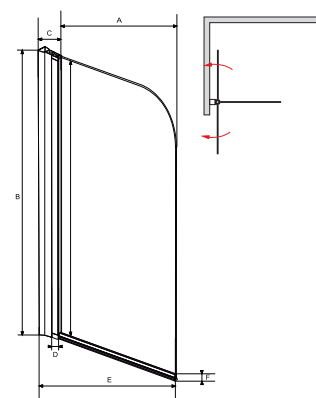

- Bezpieczne szkło 5 mm
- Profil chrom błysk
- Zakres regulacji 180°
- Uniwersalny model: Prawy / Lewy montaż

- Regulacja przyścienna: niwelacja nierówności ściany

Model	Wymiary [cm]	Kolor szkła	Cena netto [PLN]
AMBITION 1	75 x 130	przejrzyste	435.00
AMBITION 1	75 x 130	przejrzyste z motywem	435.00