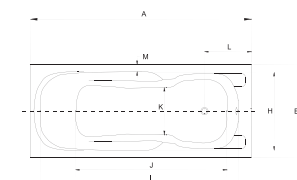

Model	Wymiary [cm]	Obudowa H [cm]	Pojemność [L]	Cena netto [PLN]
MAJKA NOVA 120	120 x 70	52	126	345.00
MAJKA NOVA 140	140 x 70	50	135	395.00
MAJKA NOVA 150	150 x 70	50	154	415.00
MAJKA NOVA 160	160 x 70	50	172	435.00
MAJKA NOVA 170	170 x 70	55	186	520.00
Panel 120	120			230.00
Panel 140	140			260.00
Panel 150	150			260.00
Panel 160	160			260.00
Panel 170	170			260.00

Wanna dostępna również z powłoką Besco BeSafe za dopłatą 265 PLN
Materiał: Akryl sanitarny