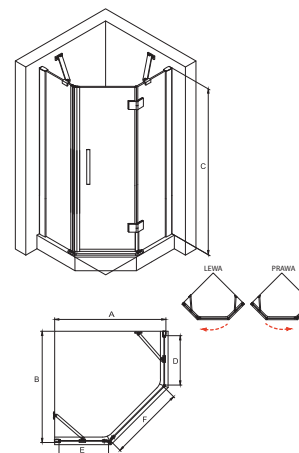

Model	Wymiary [cm]	Kolor szkła	Cena netto [PLN]
VIVA 195 P/L	90 x 90 x 195	przejrzyste	2190.00

NEW Kabina dostępna w sprzedaży od września 2016 r.

A	B	C	D	E	F	G	H	I
885-910	885-910	1950	389	389	597	-	-	-