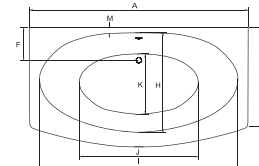

A	B	C	D	E	F	G	H	I	J	K	L	M	N
1600	750	430	590	70	210	80	680	1360	960	520	-	60	-
1800	850	445	590	95	230	80	800	1600	1100	620	-	-	-