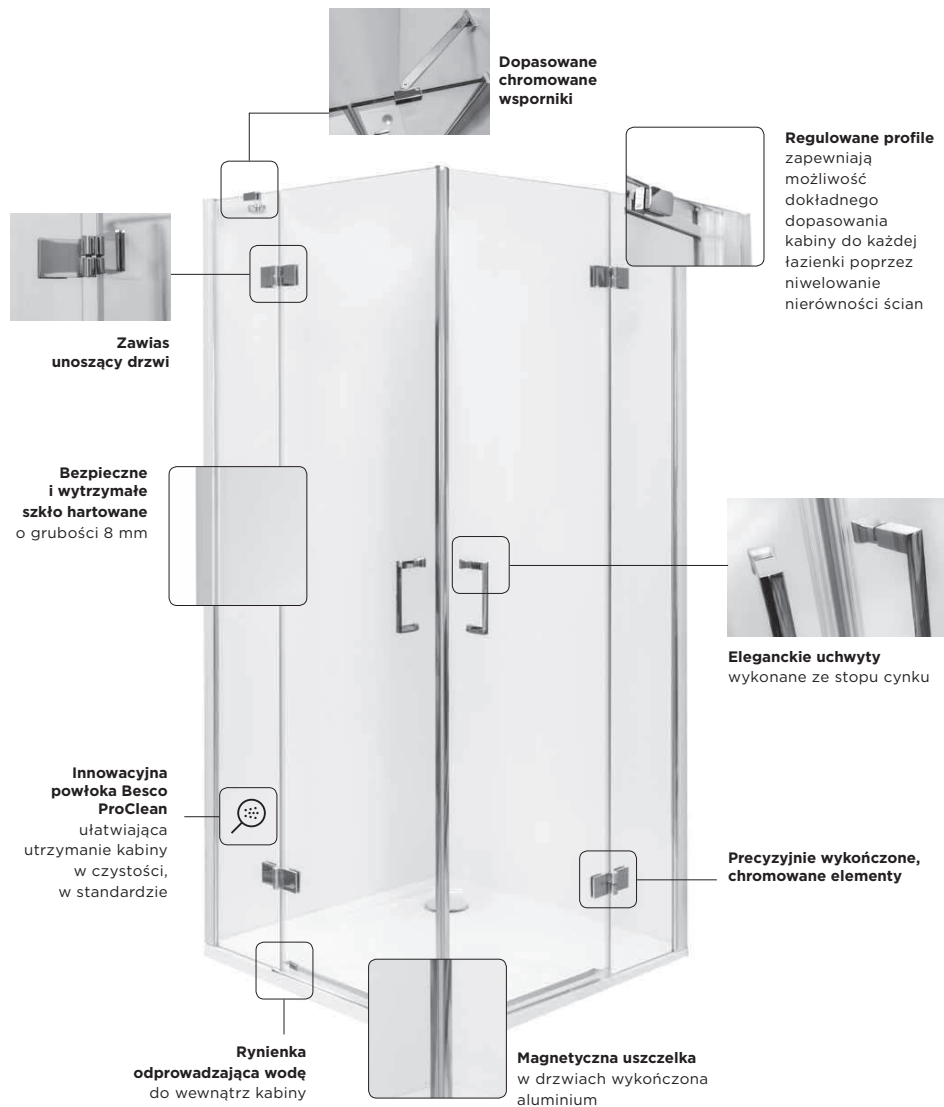

NEW

IDEALNE W KOMPLECIE

Cechy kabiny

- Bezpieczne szkło 8 mm
- Profil, zawiasy i wsporniki chrom blysk
- Regulacja przyścienna niwelacja nierówności ściany: Viva 90 x 90 x 195; 885 - 910 mm / stronę
- Magnetyczna uszczelka w drzwiach
- Zawias unoszący drzwi
- Rynienka odprowadzająca wodę do wnętrza kabiny