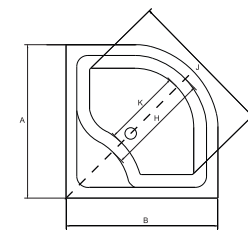

OLIVER II_ brodzik półokrągły

Syfon brodzikowy
Besco BeSafe
Środek czystości

IDEALNE W KOMPLECIE

Syfon brodzikowy
Ø 50 mm

Besco BeSafe

Model	Wymiary [cm]	Obudowa H [cm]	Pojemność [L]	Cena netto [PLN]
OLIVER II 80	80 x 80 x 21	28		325.00
OLIVER II 90	90 x 90 x 21	28		340.00
Panel 80	80			120.00
Panel 90	90			130.00