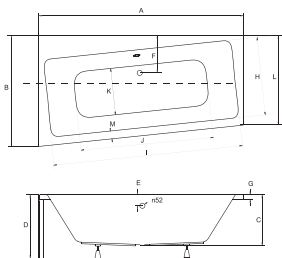

A	B	C	D	E	F	G	H	I	J	K	L	M	N
1500	900	405	555	70	280	35	570	1325	965	465	680	70	-
1600	1000	405	555	70	350	35	580	1360	1030	480	740	75	-
1700	1100	415	555	70	380	35	630	1480	1100	535	790	85	-