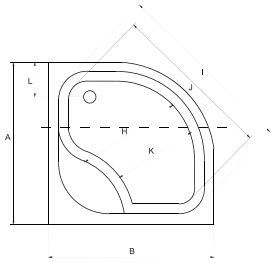

DIPER I_ brodzik półokrągły

Syfon brodzikowy
Besco BeSafe
Środek czystości

IDEALNE W KOMPLECIE

Syfon brodzikowy
Ø 50 mm

Besco BeSafe

Model	Wymiary [cm]	Obudowa H [cm]	Pojemność [L]	Cena netto [PLN]
DIPER I 80	80 x 80 x 24	35		290.00
DIPER I 90	90 x 90 x 24	35		315.00
Panel 80	80			120.00
Panel 90	90			125.00