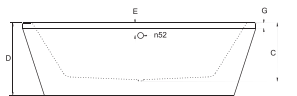

A	B	C	D	E	F	G	H	I	J	K	L	M	N
1600	706	570	630	-	-	15	676	1570	1200	480	1080	-	-

NEW

IDEALNE W KOMPLECIE

Bateria Modern Środek czystości

Model	Wymiary [cm]	Obudowa H [cm]	Pojemność [L]	Cena netto [PLN]
VERA 170	170 x 75	185	2625.00	
VERA 180	180 x 80	203	2840.00	
VERA 170 pod zabudowę	170 x 75	185	1525.00	
VERA 180 pod zabudowę	180 x 80	203	1730.00	