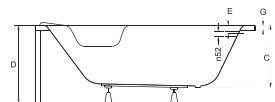

Model	Wymiary [cm]	Obudowa H [cm]	Pojemność [L]	Cena netto [PLN]
ADA 140 P/L	140 x 90	54	163	580.00
ADA 160 P/L	160 x 100	58	242	780.00
Panel 140 P/L	140			290.00
Panel 160 P/L	160			300.00

Wanna dostępna również z powłoką Besco BeSafe za dopłatą 265 PLN
Materiał: Akryl sanitarny

A	B	C	D	E	F	G	H	I	J	K	L	M	N
1395	900	420	575	75	230	35	680	1240	980	500	300	-	-
1600	1000	465	615	75	290	35	760	1400	1100	580	350	-	-