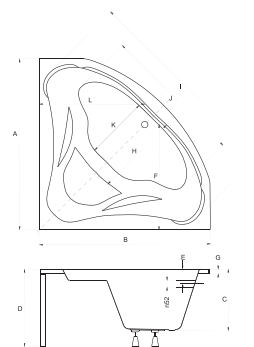

IDEALNE W KOMPLECIE

Model	Wymiary [cm]	Obudowa H [cm]	Pojemność [L]	Cena netto [PLN]
EWA 134	134 x 134	54	190	835.00
Panel 134	134			300.00

Wanna dostępna również z powłoką Besco BeSafe za dopłatą 265 PLN
Materiał: Akryl sanitarny

A	B	C	D	E	F	G	H	I	J	K	L	M	N
1340	1340	440	575	110	770	35	810	1630	1140	610	770	-	-