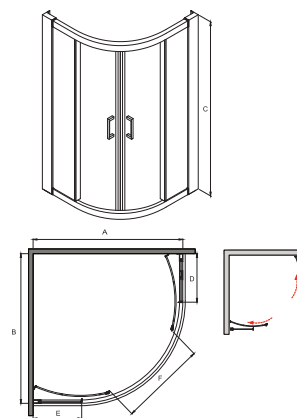

Model	Wymiary [cm]	Kolor szkła	Cena netto [PLN]
MODERN 185	80 x 80 x 185	przejrzyste	1160.00
MODERN 185	90 x 90 x 185	przejrzyste	1160.00
MODERN 185	80 x 80 x 185	mrożone	1160.00
MODERN 185	90 x 90 x 185	mrożone	1160.00
MODERN 185	80 x 80 x 185	grafitowe	1160.00
MODERN 185	90 x 90 x 185	grafitowe	1160.00

A	B	C	D	E	F	G	H	I
785-805	785-805	1850	254	254	410	-	-	-
885-905	885-905	1850	354	354	520	-	-	-