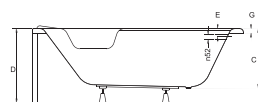

Model	Wymiary [cm]	Obudowa H [cm]	Pojemność [L]	Cena netto [PLN]
FINEZJA NOVA 140 P/L	140 x 95	51	145	630.00
FINEZJA NOVA 155 P/L	155 x 95	52	188	730.00
FINEZJA NOVA 170 P/L	170 x 110	55	235	910.00
Panel 140 P/L	140			290.00
Panel 155 P/L	155			300.00
Panel 170 P/L	170			300.00

Wanna dostępna również z powłoką Besco BeSafe za dopłatą 265 PLN
Materiał: Akryl sanitarny

A	B	C	D	E	F	G	H	I	J	K	L	M	N
1400	950	420	545	90	250	35	680	1250	980	510	300	-	-
1550	950	420	555	85	270	35	750	1420	1100	560	310	-	-
1700	1100	430	585	80	320	35	800	1590	1260	640	310	-	-