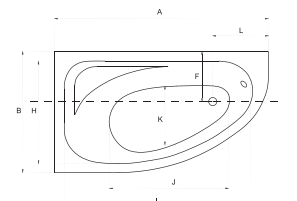

A	B	C	D	E	F	G	H	I	J	K	L	M	N
1395	900	420	575	75	230	35	680	1240	980	500	300	-	-
1600	1000	465	615	75	290	35	760	1400	1100	580	350	-	-

IDEALNE W KOMPLECIE

Uchwyt Obudowa

Model	Wymiary [cm]	Obudowa H [cm]	Pojemność [L]	Cena netto [PLN]
CORNEA 140 P/L	140 x 80	54	145	540.00
CORNEA COMFORT 150 P/L	150 x 100	55	157	650.00
Panel 140 P/L	140			290.00
Panel 150 P/L	150			300.00