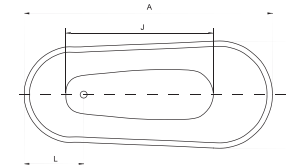

A	B	C	D	E	F	G	H	I	J	K	L	M	N
1900	770	-	710	-	270	-	-	-	1100	-	950	-	-

IDEALNE W KOMPLECIE

Bateria Retro Syfon z przelewem

Model	Wymiary [cm]	Obudowa H [cm]	Pojemność [L]	Cena netto [PLN]
OTYLIA 160 łapy chrom	160 x 77		180	3110.00
OTYLIA 160 łapy mosiądz	160 x 77		180	2965.00
OTYLIA 160 łapy białe	160 x 77		180	2380.00
OTYLIA 170 łapy chrom	170 x 77		190	3215.00
OTYLIA 170 łapy mosiądz	170 x 77		190	3090.00
OTYLIA 170 łapy białe	170 x 77		190	2485.00
OTYLIA 170 drewniane ramiona	170 x 77		190	3590.00