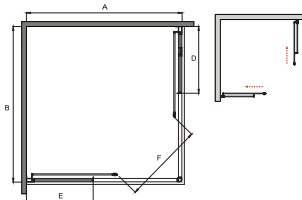

Srodek czystosci
Besco ProClean

IDEALNE W KOMPLECIE

Cechy kabiny

- Bezpieczne szkło 6 mm
- Profil chrom błysk
- Regulacja przysięcnienna niwelacja nierówności ściany: Modern 80 x 80 x 165: 785 - 805 mm / stronę Modern 90 x 90 x 165: 885 - 905 mm / stronę
- Magnetyczna uszczelka w drzwiach
- Bezproblemowy i cichy przesuw drzwi
- Najwyższa jakość podwójnych nylonowo-stalowych rolek
- Możliwość wypięcia i odchylenia drzwi

Dedykowane brodziki:

Igor, Ares

Model	Wymiary [cm]	Kolor szkła	Cena netto [PLN]
MODERN 165	80 x 80 x 165	przejrzyste	1160.00
MODERN 165	90 x 90 x 165	przejrzyste	1160.00
MODERN 165	80 x 80 x 165	mrożone	1160.00
MODERN 165	90 x 90 x 165	mrożone	1160.00
MODERN 165	80 x 80 x 165	grafitowe	1160.00
MODERN 165	90 x 90 x 165	grafitowe	1160.00

A	B	C	D	E	F	G	H	I
785-805	785-805	1650	339	339	410	-	-	-
885-905	885-905	1650	389	389	480	-	-	-

Srodek czystosci
Besco ProClean

IDEALNE W KOMPLECIE

Cechy kabiny

- Bezpieczne szkło 6 mm
- Profil chrom błysk
- Regulacja przysięcnienna niwelacja nierówności ściany: Modern 80 x 80 x 185: 785 - 805 mm / stronę Modern 90 x 90 x 185: 885 - 905 mm / stronę
- Magnetyczna uszczelka w drzwiach
- Bezproblemowy i cichy przesuw drzwi
- Najwyższa jakość podwójnych nylonowo-stalowych rolek
- Możliwość wypięcia i odchylenia drzwi

Dedykowane brodziki:

Aquarius SlimLine, Acro UltraSlim, Oskar

Model	Wymiary [cm]	Kolor szkła	Cena netto [PLN]
MODERN 185	80 x 80 x 185	przejrzyste	1160.00
MODERN 185	90 x 90 x 185	przejrzyste	1160.00
MODERN 185	80 x 80 x 185	mrożone	1160.00
MODERN 185	90 x 90 x 185	mrożone	1160.00
MODERN 185	80 x 80 x 185	grafitowe	1160.00
MODERN 185	90 x 90 x 185	grafitowe	1160.00

A	B	C	D	E	F	G	H	I
785-805	785-805	1850	339	339	410	-	-	-
885-905	885-905	1850	389	389	480	-	-	-