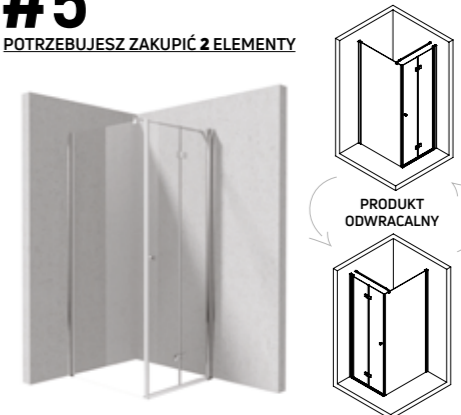

#5 Drzwi składane i ścianka

POTRZEBUJESZ ZAKUPIĆ 2 ELEMENTY

DRZWI SKŁADANE I ŚCIANKA	KTSX042P (80 CM*)	KTSX041P (90 CM*)	KTSX043P (100 CM*)
KTS 038P (80 CM*)	80 x 80 cm	80 x 90 cm	80 x 100 cm
KTS 039P (90 CM*)	90 x 80 cm	90 x 90 cm	90 x 100 cm
KTS 030P (100 CM*)	100 x 80 cm	100 x 90 cm	100 x 100 cm

* zakres regulacji (0/-15 mm)