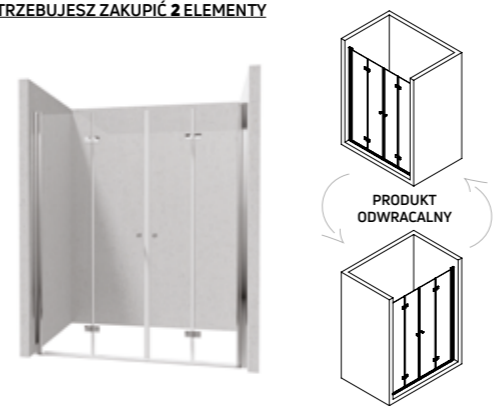

#1 Podwójne drzwi składane

POTRZEBUJESZ ZAKUPIĆ 2 ELEMENTY

DRZWI SKŁADANE PODWÓJNE	KTSX042P (80 CM)	KTSX041P (90 CM)	KTSX043P (100 CM)
KTSX042P (80 CM)	80 x 80 cm (158-155 cm)*	80 x 90 cm (168-165 cm)*	80 x 100 cm (178-175 cm)*
KTSX041P (90 CM)	90 x 80 cm (168-165 cm)*	90 x 90 cm (178-175 cm)*	90 x 100 cm (188-185 cm)*
KTSX043P (100 CM)	100 x 80 cm (178-175 cm)*	100 x 90 cm (188-185 cm)*	100 x 100 cm (198-195 cm)*

* zakres regulacji