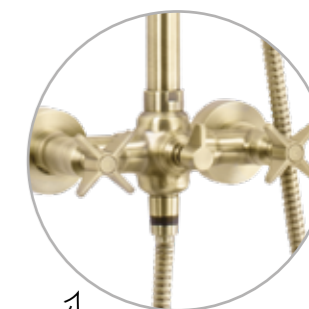

BQT M54D
MOSIĄDZ

899,-

Bateria wannowa
4-otworowa z kompletem natryskowym

zasięg wylewki: 196 mm
wysokość korpusu: 238 mm
wąż natryskowy 1500 mm

BQT M14D
MOSIĄDZ

1699,-

Deszczownia
z baterią wannową

ANTI-CALC **DESZCZOWY**

NAC M1QT
MOSIĄDZ

2699,-

zasięg wylewki: 172 mm
drążek o regulowanej wysokości: 900-1500 mm
głowica mosiężna ø250 mm
słuchawka 1-funkcyjna 217 x 84 mm
wąż stalowy 1500 mm
szybki czas reakcji na włączenie i wyłączenie wody
anty-twist
mechaniczny przełącznik natrysku

Deszczownia
z baterią natryskową

ANTI-CALC **DESZCZOWY**

NAC M4QT
MOSIĄDZ

2499,-

drążek o regulowanej wysokości: 900-1500 mm
głowica mosiężna ø250 mm
słuchawka 1-funkcyjna 217 x 84 mm
wąż stalowy 1500 mm
szybki czas reakcji na włączenie i wyłączenie wody
anty-twist
mechaniczny przełącznik natrysku