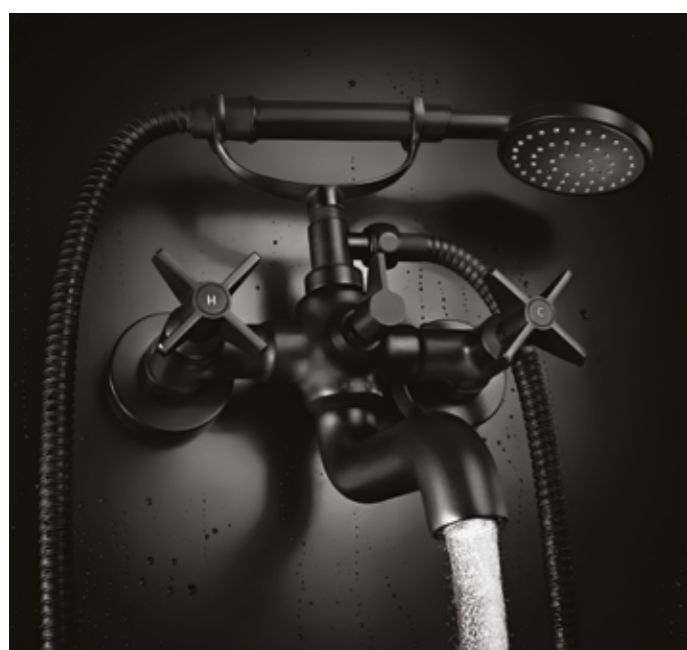

nowość!
TEMISTO

Kolekcja jubileuszowa Deante!

PROJEKT: MICHAŁ ŁÓJ

Bateria umywalkowa

zasięg wylewki: 135 mm
wysokość korpusu: 210 mm
korek click-clack

BQT N21D
NERO

699,-

Bateria umywalkowa
z podwyższonym korpusem

zasięg wylewki: 187 mm
wysokość korpusu: 354 mm
korek click-clack

BQT N25D
NERO

799,-

Bateria umywalkowa
podtynkowa

zasięg wylewki: 187 mm

BQT N54D
NERO

799,-

Bateria bidetowa

zasięg wylewki: 120 mm
wysokość korpusu: 150 mm
korek click-clack

BQT N31D
NERO

699,-

Bateria wannowa
z kompletem natryskowym

zasięg wylewki: 170 mm
wąż natryskowy 1500 mm

BQT N11D
NERO

899,-

Bateria wannowa
4-otworowa z kompletem natryskowym

zasięg wylewki: 196 mm
wysokość korpusu: 238 mm
wąż natryskowy 1500 mm

BQT N14D
NERO

1599,-

Deszczownia
z baterią wannową

zasięg wylewki: 172 mm
drążek o regulowanej wysokości: 900-1500 mm
głowica mosiężna ø250 mm
słuchawka 1-funkcyjna 217 x 84 mm
wąż stalowy 1500 mm
szybki czas reakcji na włączenie i wyłączenie wody
anty-twist
mechaniczny przełącznik natrysku

NAC N1QT
NERO

2599,-

Deszczownia
z baterią natryskową

drążek o regulowanej wysokości: 900-1500 mm
głowica mosiężna ø250 mm
słuchawka 1-funkcyjna 217 x 84 mm
wąż stalowy 1500 mm
szybki czas reakcji na włączenie i wyłączenie wody
anty-twist
mechaniczny przełącznik natrysku

NAC N4QT
NERO

2399,-