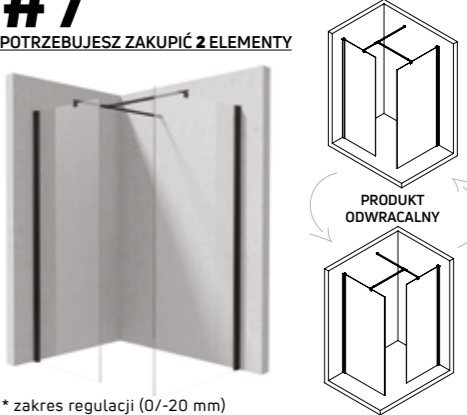

#7 Dwie ścianki typu walk-in

POTRZEBUJESZ ZAKUPIĆ 2 ELEMENTY

* zakres regulacji (0/-20 mm)

KABINA TYPU DOUBLE WALK-IN	KTS N38P (80 CM*)	KTS N39P (90 CM*)	KTS N30P (100 CM*)
KTS N38P (80 CM*)	80 x 130 cm	80 x 140 cm	80 x 150 cm
KTS N39P (90 CM*)	90 x 130 cm	90 x 140 cm	90 x 150 cm
KTS N30P (100 CM*)	100 x 130 cm	100 x 140 cm	100 x 150 cm

istnieje
możliwość
regulacji szerokości
wejścia do kabiny,
podane w tabelce
wymiary dotyczą
wejścia
50 cm