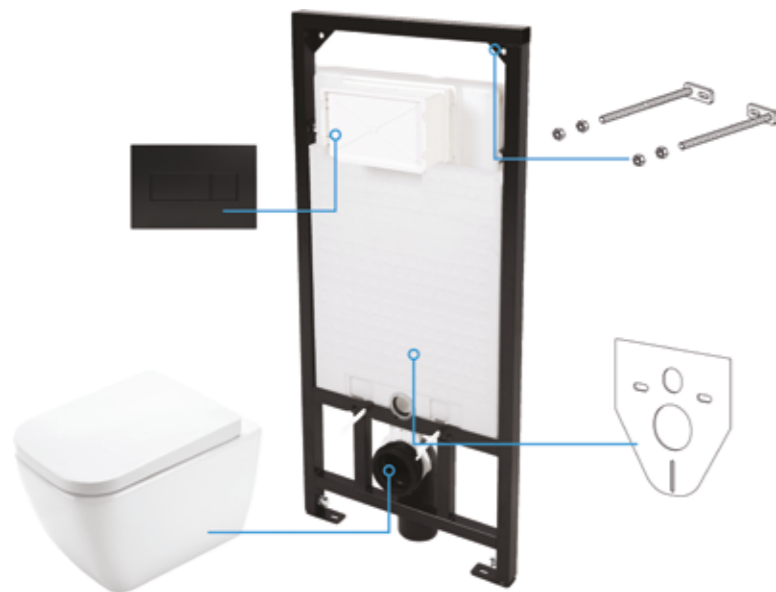

Komplet podtynkowy 6w1