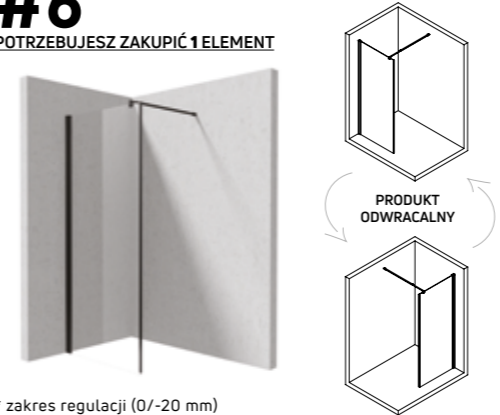

#6 Jedna ścianka typu walk-in

POTRZEBUJESZ ZAKUPIĆ 1 ELEMENT

* zakres regulacji (0/-20 mm)

KABINA TYPU WALK-IN
KTS N38P (80 CM*)
KTS N39P (90 CM*)
KTS N30P (100 CM*)