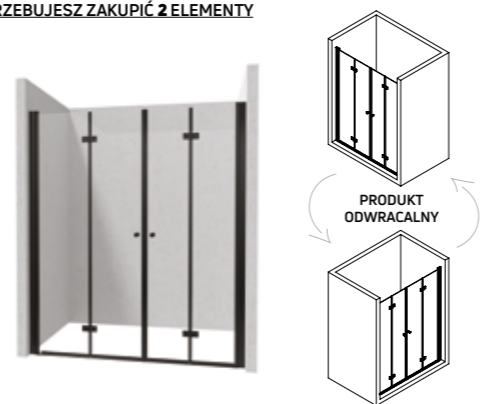

#1 Podwójne drzwi składane

POTRZEBUJESZ ZAKUPIĆ 2 ELEMENTY

DRZWI SKŁADANE PODWÓJNE	KTSXN42P (80 CM)	KTSXN41P (90 CM)	KTSXN43P (100 CM)
KTSXN42P (80 CM)	80 x 80 cm (158-155 cm)*	80 x 90 cm (168-165 cm)*	80 x 100 cm (178-175 cm)*
KTSXN41P (90 CM)	90 x 80 cm (168-165 cm)*	90 x 90 cm (178-175 cm)*	90 x 100 cm (188-185 cm)*
KTSXN43P (100 CM)	100 x 80 cm (178-175 cm)*	100 x 90 cm (188-185 cm)*	100 x 100 cm (198-195 cm)*

* zakres regulacji