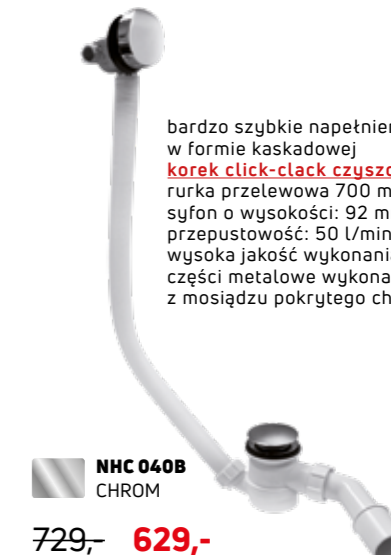

~~46,90~~ **39,-**

Syfon brodzikowy
niski

wysokość 65 mm
odpływ 50 mm
czyszczony od góry
przepływ 26 l/min
pokrywa stalowa

NHC 025C
CHROM

~~94,90~~ **89,-**

Syfon umywalkowy
okrągły

gwint przyłącza 1 1/4"
gumowe uszczelki
przeznaczony do umywalk
czyszczony od dołu

NHC A31K
BIAŁY

219,-

Syfon umywalkowy
butelkowy

gwint przyłącza 1 1/4"
gumowe uszczelki
metal chromowany
przeznaczony do umywalk
czyszczony od dołu

NHC 031I
CHROM

~~99,90~~ **89,-**

Syfon wannowy
napętniający, easy-clean