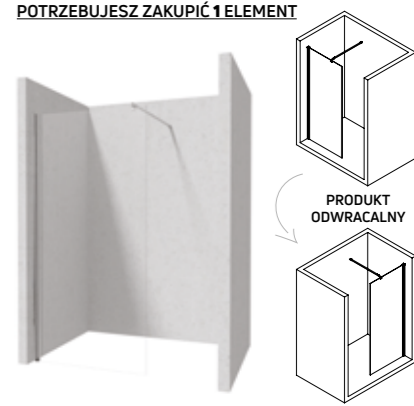

KABINA TYPU WALK-IN
KTS 038P (80 CM) (77-75 cm)*
KTS 039P (90 CM) (87-85 cm)*
KTS 030P (100 CM) (97-95 cm)*

* zakres regulacji