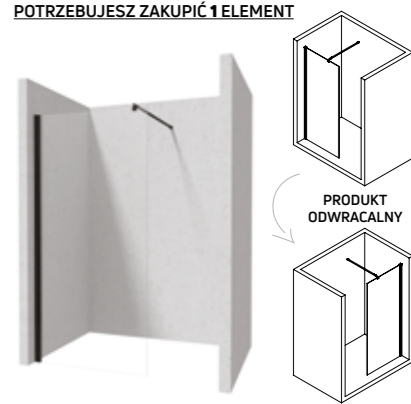

#3 Kabina typu walk-in

POTRZEBUJESZ ZAKUPIĆ 1 ELEMENT

KABINA TYPU WALK-IN
KTS N38P (80 CM) (77-75 cm)*
KTS N39P (90 CM) (87-85 cm)*
KTS N30P (100 CM) (97-95 cm)*

* zakres regulacji