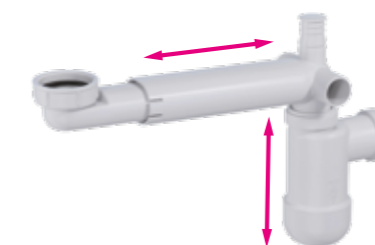

wysokość 80 mm
odpływ 90 mm
czyszczony od góry
przepływ 43 l/min
pokrywa ABS

NHC 029C
CHROM

~~169,-~~ **139,-**

Syfon umywalkowy
okrągły

gwint przyłącza 1 1/4"
gumowe uszczelki
przeznaczony do umywalk
czyszczony od dołu

NHC B31K
CZARNY

~~219,-~~ **199,-**

Syfon umywalkowy
teleskopowy, space-saver

gwint przyłącza 1 1/4"
płaska konstrukcja daje dodatkową
przebieżnię do przechowywania
regulacja ramienia 185-270 mm

NHC 633K
BIAŁY