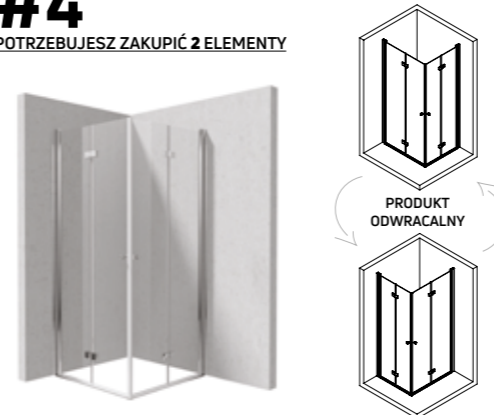

* zakres regulacji

POTRZEBUJESZ ZAKUPIĆ 1 ELEMENT

KABINA TYPU WALK-IN
KTS 038P (80 CM) (77-75 cm)*
KTS 039P (90 CM) (87-85 cm)*
KTS 030P (100 CM) (97-95 cm)*

* zakres regulacji

#4 Podwójne drzwi składane

POTRZEBUJESZ ZAKUPIĆ 2 ELEMENTY