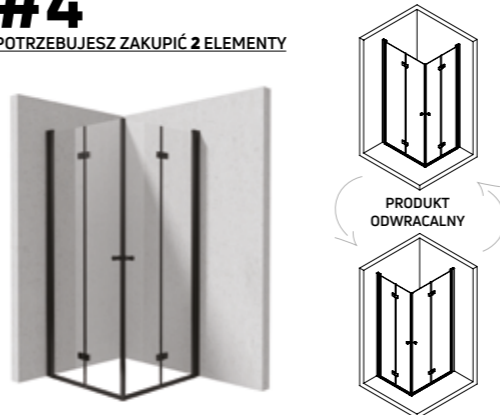

#4 Podwójne drzwi składane

POTRZEBUJESZ ZAKUPIĆ 2 ELEMENTY

DRZWI SKŁADANE PODWÓJNE	KTSXN42P (80 CM*)	KTSXN41P (90 CM*)	KTSXN43P (100 CM*)
KTSXN42P (80 CM*)	80 x 80 cm	80 x 90 cm	80 x 100 cm
KTSXN41P (90 CM*)	90 x 80 cm	90 x 90 cm	90 x 100 cm
KTSXN43P (100 CM*)	100 x 80 cm	100 x 90 cm	100 x 100 cm

* zakres regulacji (0/-15 mm)