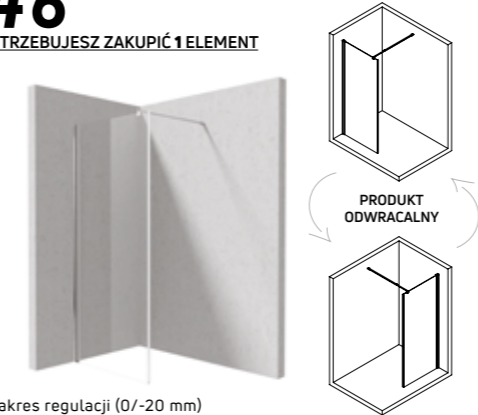

#6 Jedna ścianka typu walk-in

POTRZEBUJESZ ZAKUPIĆ 1 ELEMENT

* zakres regulacji (0/-20 mm)

KABINA TYPU WALK-IN
KTS 038P (80 CM*)
KTS 039P (90 CM*)
KTS 030P (100 CM*)