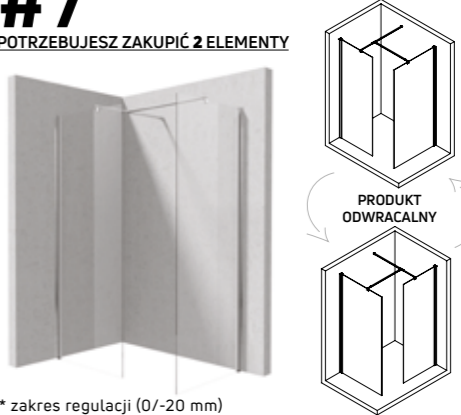

#7 Dwie ścianki typu walk-in

POTRZEBUJESZ ZAKUPIĆ 2 ELEMENTY

* zakres regulacji (0/-20 mm)

KABINA TYPU DOUBLE WALK-IN	KTS 038P (80 CM*)	KTS 039P (90 CM*)	KTS 030P (100 CM*)
KTS 038P (80 CM*)	80 x 130 cm	80 x 140 cm	80 x 150 cm
KTS 039P (90 CM*)	90 x 130 cm	90 x 140 cm	90 x 150 cm
KTS 030P (100 CM*)	100 x 130 cm	100 x 140 cm	100 x 150 cm

istnieje
możliwość
regulacji szerokości
wejścia do kabiny,
podane w tabelce
wymiarów dotyczą
wejścia
50 cm

ZABUDOWA MIĘDZY DWIEMA ŚCIANKAMI

KABINA NAROŻNA - RÓŻNE ROZWIĄZANIA