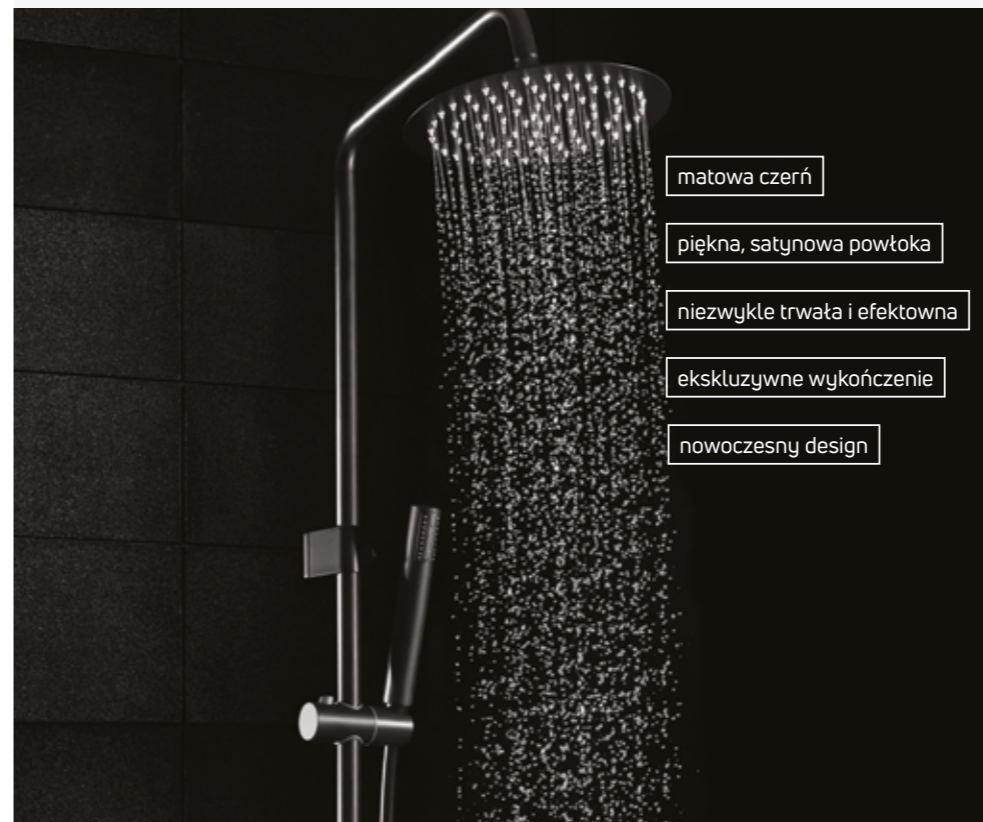

BQA N10M
NERO

589,- 469,-

Bateria natryskowa

bateria wyposażona w zawory zwrotne

BQA N40M
NERO

499,- 399,-

Deszczownia z baterią mieszaczkową

drążek o regulowanej wysokości: 950-1210 mm
głowica stalowa ø250 mm
słuchawka 1-funkcyjna 205 x 31 mm
wąż NERO 1500 mm
szybki czas reakcji na włączenie i wyłączenie wody

NAC N1QK
NERO

1999,- 1699,-

ELECTROPLATING

INNOWACYJNY SPOSÓB NANOSZENIA POWŁOKI

- matowa czerń
- piękna, satynowa powłoka
- niezwykle trwała i efektowna
- ekskluzywne wykończenie
- nowoczesny design

Czarną powłokę znajdziesz m. in. w kolekcjach: