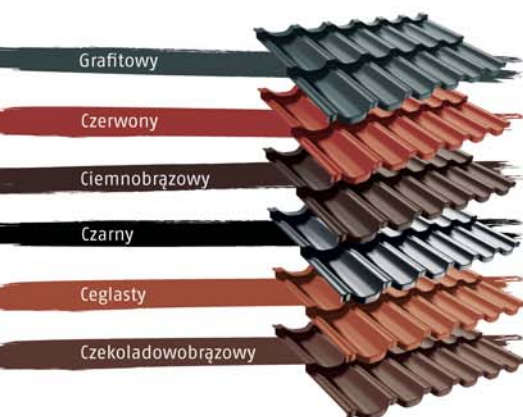

Potrzebujesz porady?

Doktor Dach odpowie
na Twoje pytania dotyczące
dachu. Pn-Pt 8-16

tel. **801 11 88 00**

e-mail: doktordach@ruukki.com

RUUKKI FINNERA – DACH DOSTĘPNY OD RĘKI

Innowacyjny model pokrycia dachowego Ruukki Finnera nie tylko wygląda pięknie, ale również jest wyjątkowo trwały i wytrzymały. Nowatorskie wyprofilowanie przedniej krawędzi arkusza umożliwia uzyskanie gładkiej powierzchni dachu bez widocznych połączeń. Łatwy zakup, łatwy montaż i łatwe użytkowanie. Dach Ruukki Finnera, tak jak wszystkie stalowe dachy Ruukki, został zaprojektowany aby ułatwiać życie. Przeczytaj więcej: www.ruukkidachy.pl