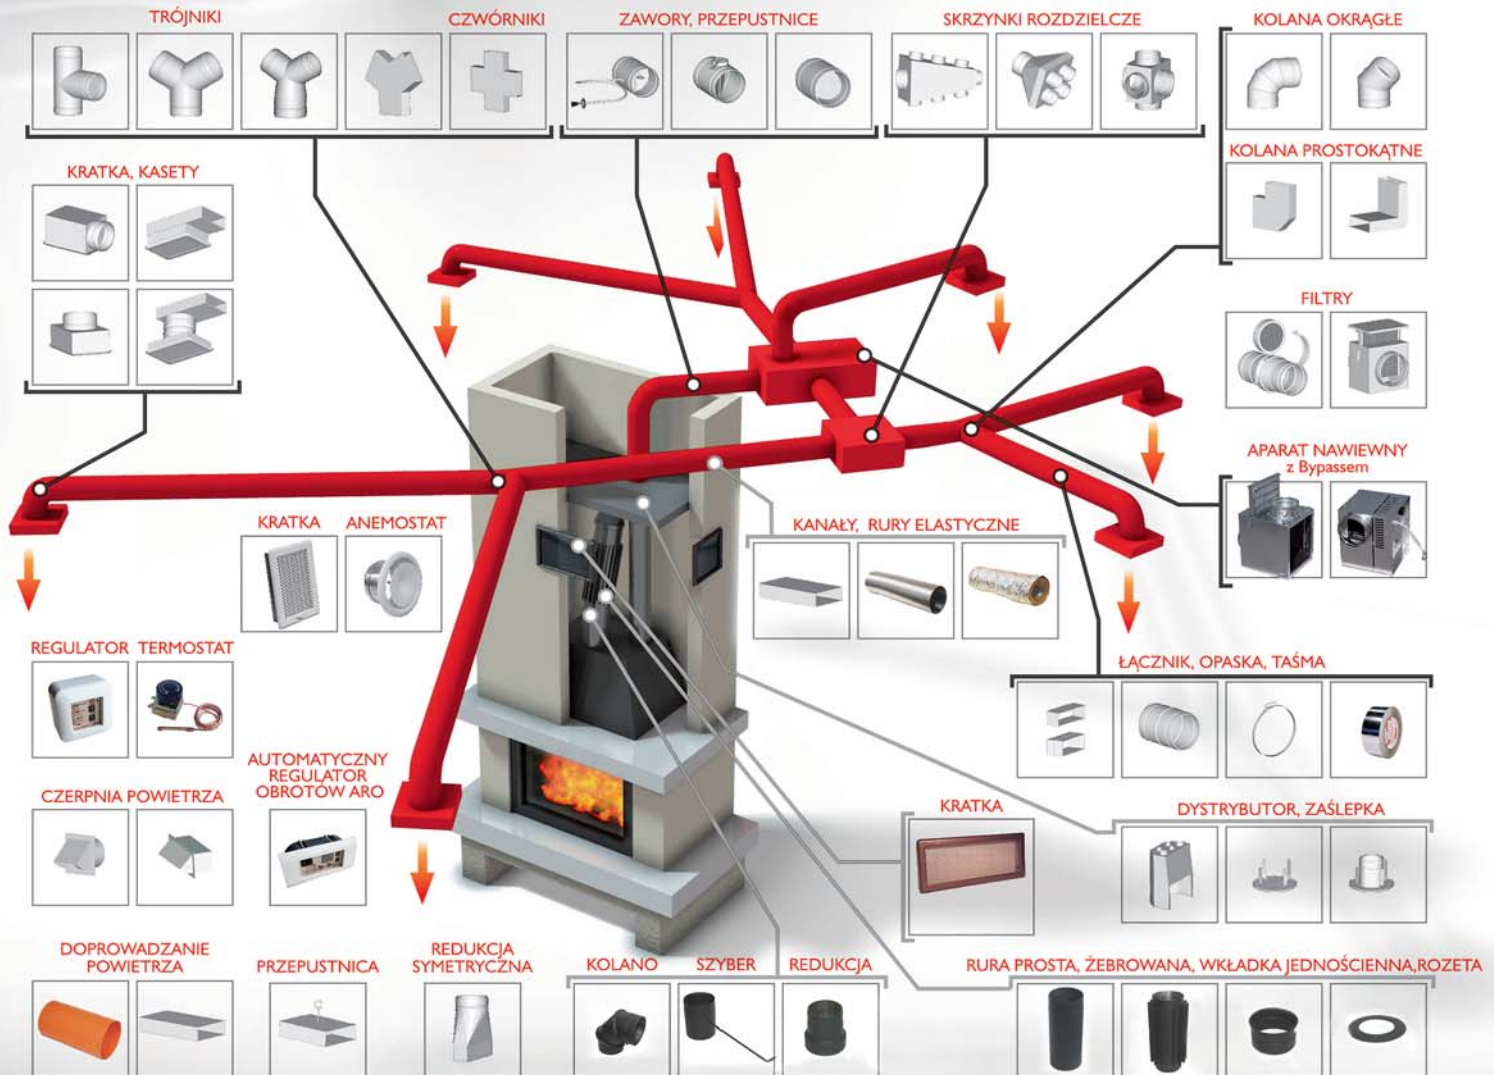

Najszersza oferta elementów

dystrybucji gorącego powietrza z kominka w Polsce!

DARCO[®]
www.darco.com.pl

NOWOŚCI!

KRATKA TYPU LIGHT

PRZYŁĄCZA KOMINOWE Z BLACHY CZARNEJ 2mm

NAWILŻACZ KOMINKOWY

APARAT NAWIEWNY z Bypassem