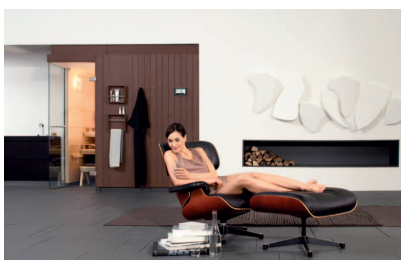

KLAFS

MY SAUNA AND SPA

KLAFS – MY SAUNA & SPA

WYPOSAŻENIE WNETRZ SAUNY