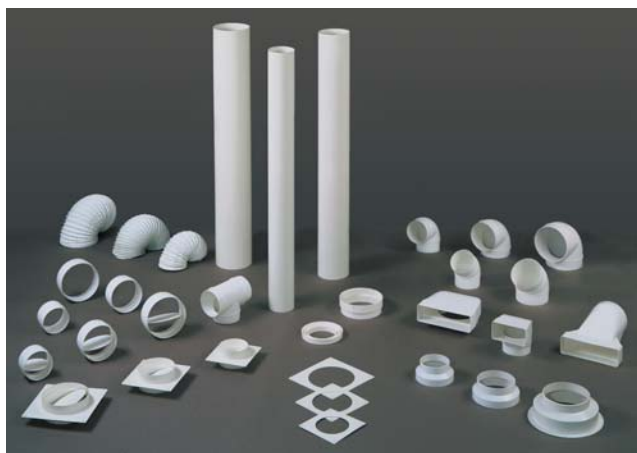

Wychodząc naprzeciw Państwa oczekiwaniom wprowadzamy na rynek nowy system kanałów prostokątnych MEGADUCT o wymiarach 220 x 90 mm, charakteryzujący się dużą wydajnością przepływu powietrza (powierzchnia przekroju 17 798 mm²).

Zastosowanie systemu MEGADUCT:

- ze względu na wysoką wydajność zalecany do nowoczesnych okapów kuchennych
- odpowiedni do długich ciągów wentylacyjnych
- znajduje zastosowanie w nawietrzaniu pomieszczeń kotłownicznych (tzw. „zетка”)

Poza systemem MEGADUCT oferuje również:

- systemy kanałów prostokątnych MULTIVENT o wym. 120 x 60 mm, i SUPETUBA o wym. 204 x 60 mm,
- systemy kanałów okrągłych EASIPIPE o średnicach 100, 125, 150 i 200 mm,
- kanały elastyczne prostokątne i okrągłe oraz akcesoria,
- kratki i wyloty wentylacyjne.

Systemy kanałów okrągłych EASIPIPE

Zalety systemów DOMUS:

- wykonane z lekkiego tworzywa sztucznego PCV oraz Polistyrolu,
- łatwe w montażu (na wcisk) dają się samodzielnie przycinać,
- elementy nie ulegają korozji i zapewniają długą eksploatację,
- odpowiednio dobrany asortyment kształtek sprawia, że systemy DOMUS można dowolnie łączyć ze sobą.