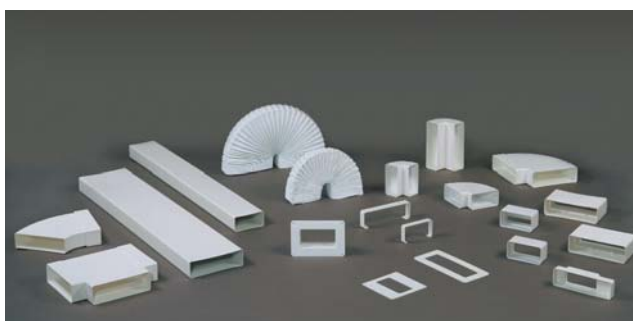

PRZEDSTAWICIEL W WARSZAWIE

tel. kom. 0 696 085 619

Systemy kanałów prostokątnych MULTIVENT i SUPERTUBA