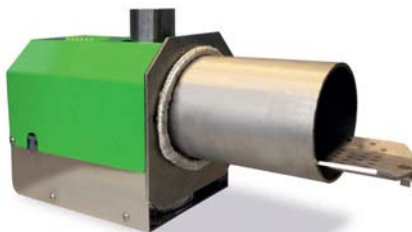

Pozostała oferta:

- pellet,
- brykiet,
- drewno kominkowe,
- koszyki na pellet.

tel. 608 435 105
www.pellets4you.pl

ORTE POLSKA Sp. z o.o.
ul. Słoneczna 1, 96-321 Oddział
www.orte.pl
www.nagrzewnicenapellet.pl
e-mail: **biuro@orte.pl**