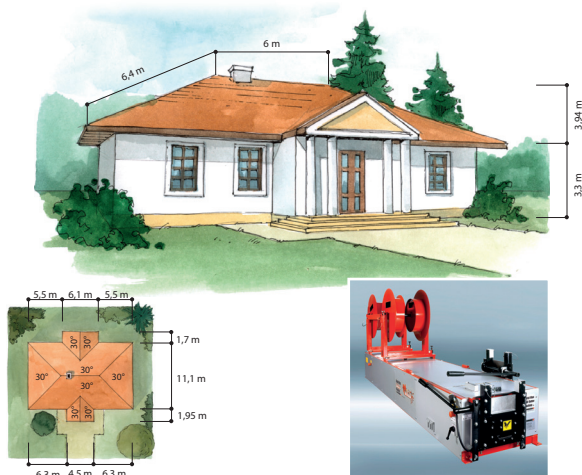

Profil ENGLERT [mm]:

- rynny – w kształcie gzymsu szer.: 127, 152
- rury spustowej – prostokątnej (szer./wys.): 50/75, 75/100

Długość elementów [m]:

- dowolna (rynny)
- 3 (rury spustowe)

Sposób łączenia: system ciągły; narożniki i zakończenia nitowane; miejsca połączeń uszczelniane klejem do aluminium

Maks. odwadniana powierzchnia dachu przy skrajnym usytuowaniu jednej rury spustowej [m²]: od 56 do 112

Kolory: biały, brązowy, czerwony, zielony, inne na zamówienie

INFORMACJE DODATKOWE

Kraj produkcji: USA

Pozostała oferta:

- rynny ciągle stalowe i miedziane
- maszyny do produkcji rynien i parapetów,
- giętarki do obróbek z blachy aluminiowej i stalowej firm: TAPCO i VAN MARK
- systemy ocieplania budynków metodą lekką suchą (siding winylowy, podsufitka winylowa) płytki i kamień elewacyjny
- pokrycia dachowe (dachówki bitumiczne, papy, blachy dachowe)
- płyty OSB
- bramy garażowe

KALKULATOR

ELEMENTY SYSTEMU	LICZBA	Rynna 127 mm (5"), rura spustowa 50x75 mm (2"x3")		Rynna 152 mm (6"), rura spustowa 75x100 mm (3"x4")	
		CENA JEDNOSTKOWA BRUTTO [zł]	WARTOŚĆ BRUTTO [zł]	CENA JEDNOSTKOWA BRUTTO [zł]	WARTOŚĆ BRUTTO [zł]
rynna aluminiowa	50 m.b.	18,47	923,50	26,10	1305,00
bok lewy/prawy	4 szt.	3,97	15,88	6,65	26,60
narożnik zewnętrzny pudełkowy	4 szt.	25,56	102,24	69,48	277,92
narożnik wewnętrzny pudełkowy	4 szt.	25,56	102,24	69,48	277,92
wieszak niewidoczny	125 szt.	3,11	388,75	3,36	420,00
rura spustowa prostokątna	12 m.b.	19,50	234,00	30,48	365,76
otwór spustowy	4 szt.	3,36	13,44	5,19	20,76
kolanko	12 szt.	6,65	79,80	10,31	123,72
obejma do rury spustowej ze śrubą	8 szt.	10,31	82,48	10,92	87,36
Razem:			1942,33		2905,04