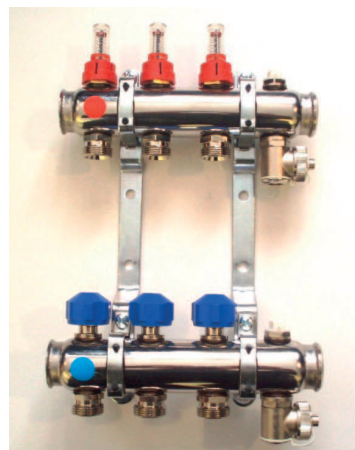

Rozdzielacze wykonywane z rur mosiężnych bezołowiowych w gat. M63 oraz ze stali nierdzewnej w gat. 304/1.4301 mają zastosowanie w systemach znanych i renomowanych europejskich firm

NOWOŚĆ

Zestaw kotłowy (sprzęgło hydrauliczne SHT + rozdzielacz KROG)

Jest to nowoczesny układ służący do podłączenia z kotłem przeważnie wiszącym, który może obsługiwać instalację grzewczą o mocy ok. 60 kW w domu jednorodzinnym. Istotą tego układu jest wykorzystanie technologii własnej w zakresie produkcji rozdzielaczy modułowych o większych przepływach (w tym przypadku 1½"). Zainstalowanie tego zestawu w kotłowni zapewni uzyskanie ciepłej wody użytkowej oraz właściwych parametrów ogrzewania grzejnikowego i ogrzewania podłogowego. Modułowość zestawu pozwala na rozbudowanie rozdzielacza w zależności od potrzeb.

Pozostała oferta:

- rozdzielacze modułowe do systemów grzewczych
- układy mieszające do ogrzewania podłogowego lub płaszczyznowego
- zespoły zabezpieczenia naczyń wzbiorczych
- szafki instalacyjne podtynkowe
- szafki instalacyjne natynkowe
- luki instalacyjne
- adaptory i złączki specjalne