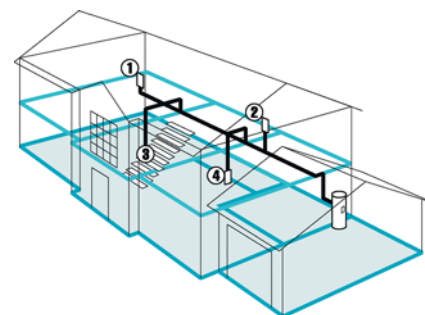

Akcesoria dla każdego

Szeroka gama akcesoriów do sprzątnięcia zadowoli nawet najbardziej wymagających użytkowników. Wiele rodzajów szczotek do różnych powierzchni (do podłóg twardych, dywanów, kafli, tapicerek) oraz końcówek specjalistycznych (do sprzątnięcia pod meblami, odkurzenia klawiatury komputera, samochodu itp.) pozwala na wszechstronne wykorzystanie odkurzacza. Akcesoria dodatkowe, takie jak: wieszaki i torby na ssawki, węże i rurki, ułatwiają korzystanie z całego systemu.

System Beam to kompletny zestaw centralnego odkurzenia. Dzięki przemyślanym projektom i zastosowaniu najnowocześniejszych rozwiązań system Beam sprawia, że sprzątnięcie domu jest prostsze i zdrowsze.

Jeśli chcesz wiedzieć więcej – zadzwoń lub odwiedź naszą stronę www.beam.pl i zamów bezpłatną płytę CD.

BEAM
SYSTEMY CENTRALNEGO ODKURZANIA

Electrolux

ul. Świerczewska 7, 71-066 Szczecin
tel. 091 432 54 84, 091 483 46 75
kom. 0601 888 888
Infolinia 0801 081 202
www.beam.pl