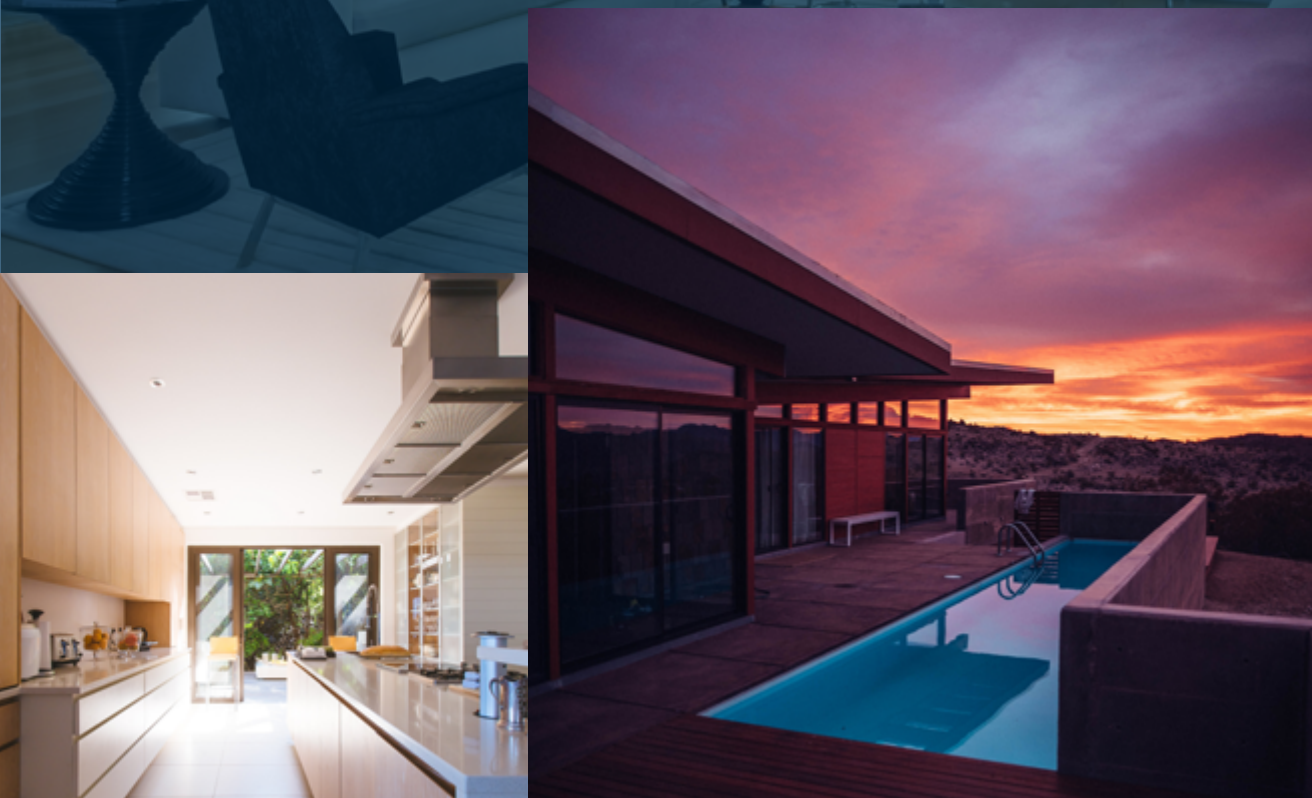

DRZWI TARASOWE I ZEWNĘTRZNE

2020

 **ABAKUS**

NOWOCZESNY DESIGN DLA NAJBARDZIEJ WYMAGAJĄCYCH

Gwarancja trwałości, bezpieczeństwa i najwyższej precyzji wykonania.

Firma Abakus produkuje drzwi tarasowe podnoszono-przesuwne i uchylno-przesuwne oraz drzwi zewnętrzne. Każde z nich wykonane są w najnowszej technologii, z najwyższej jakości PVC i aluminium, z bogatą linią wzorniczą. Dostosowane do indywidualnych potrzeb, zachowując dbałość o najmniejszy detal, są fenomenalnym elementem dekoracyjnym każdego domu.

DRZWI TARASOWE

Elegancja, wyrafinowanie, styl. Drzwi tarasowe Abakus łączą ekstrawagancki design z najlepszymi parametrami izolacji cieplnej i akustycznej oraz najwyższymi wskaźnikami bezpieczeństwa. Są wszystkim, czego potrzebuje nowoczesny dom.