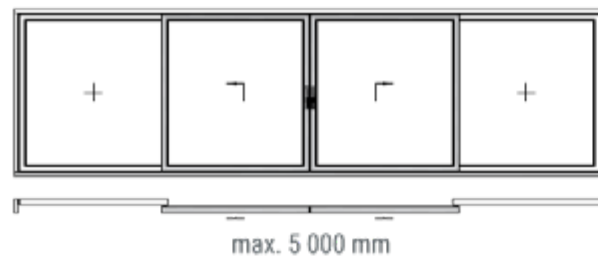

SCHEMAT C

SCHEMAT K

DRZWI TARASOWE

Drzwi tarasowe podnoszą-przesuwne HS PVC Abakus wyznaczają nowy poziom komfortu i bezpieczeństwa użytkowników. Dostępne są z progiem SIEGENIA ECO PASS w wersji standard oraz bez barier.