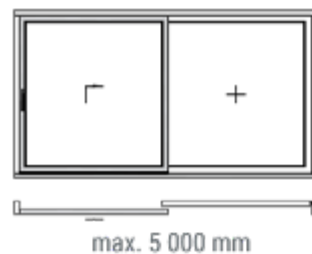

SCHEMAT A

SCHEMAT C