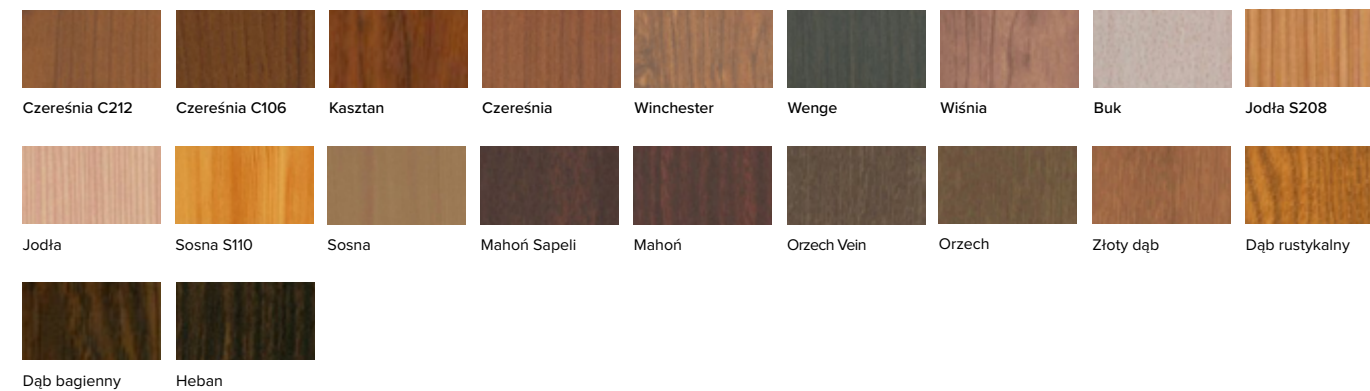

KOLORY DREWNOPODOBNE