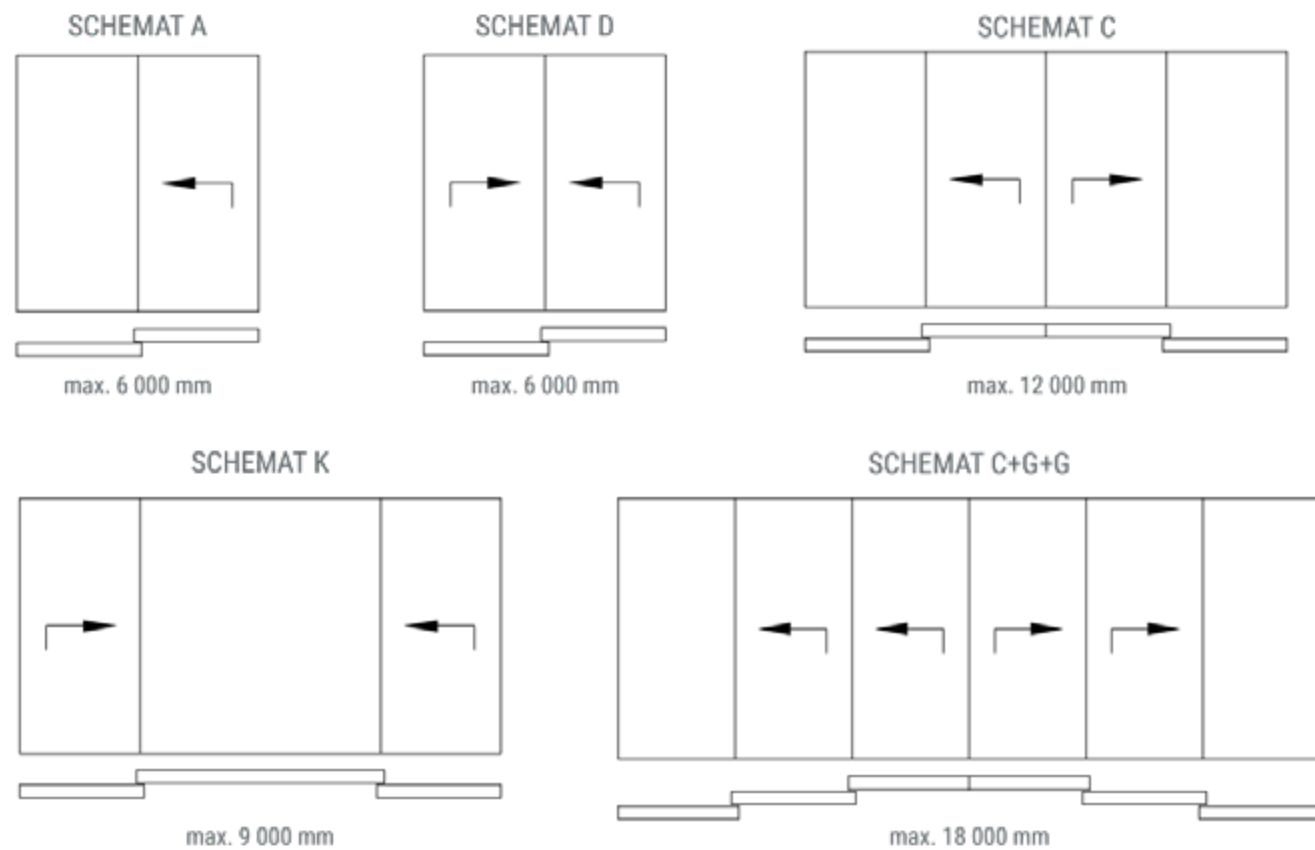

SCHEMATY I MAKSYMALNE GABARYTY KONSTRUKCJI