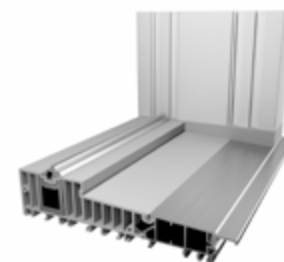

Abakus oferuje możliwość wyposażenia drzwi tarasowych HS PVC w całkowicie ukrytą amortyzację SOFT CLOSE. Jest to nowe, innowacyjne rozwiązanie Premium, które zaspokaja najwyższe oczekiwania projektowe, podwyższa standard wykonania i polepsza komfort obsługi.