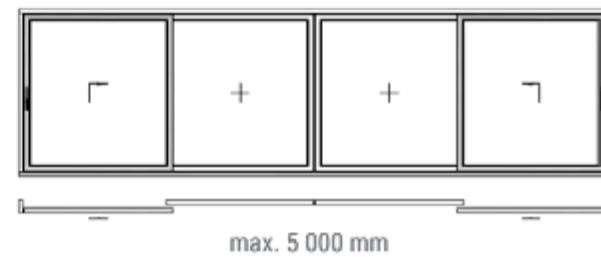

SCHEMAT C

SCHEMAT K

DRZWI TARASOWE

Drzwi tarasowe podnoszą-przesuwne HS PVC Abakus wyznaczają nowy poziom komfortu i bezpieczeństwa użytkowników. Dostępne są z progiem SIEGENIA ECO PASS w wersji standard oraz bez barier.