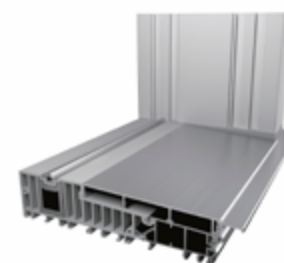

SCHEMAT C

SCHEMAT K

DRZWI TARASOWE

Drzwi tarasowe podnoszą-przesuwne HS PVC Abakus wyznaczają nowy poziom komfortu i bezpieczeństwa użytkowników. Dostępne są z progiem SIEGENIA ECO PASS w wersji standard oraz bez barier.