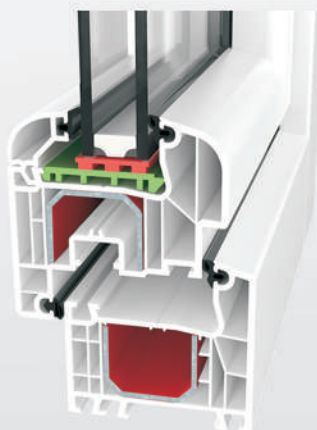

KOLORY

duży wybór

opcja 3 szyby

$U_w=0,95\text{ W/m}^2\text{K}$ przy zastosowaniu pakietu szybowego $U_g=0,6\text{ W/m}^2\text{K}$ z ciepłymi ramkami

AS 4000 Rondo

AS 4000 Classic