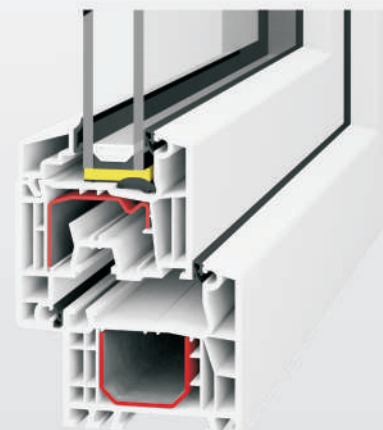

OPCJA - 3 SZYBY

Szybkie terminy realizacji w czterech standardowych kolorach oraz dwa rodzaje profilu powodują, że okno to jest jednym z najczęściej wybieranych produktów do wymian w starszych budynkach.

KOLORY

duży wybór

opcja 3 szyby

$U_w=0,95\text{ W/m}^2\text{K}$ przy zastosowaniu pakietu szybowego $U_g=0,6\text{ W/m}^2\text{K}$ z ciepłymi ramkami

AS 4000 Rondo

AS 4000 Classic