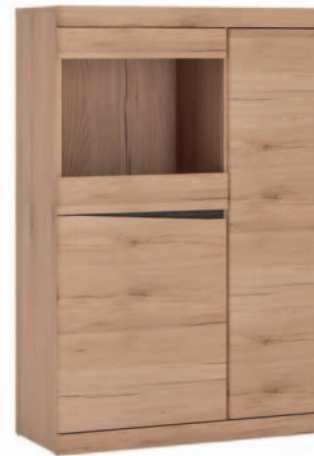

CONTRA

nowana została z brył o prostych kształtach. Korpusy i fronty w naturalnym ocieplą każde wnętrze. Barwa mebli nawiązuje do tradycyjnych, polskich materiałów. Lekkość drewna doskonale kontrastuje z solidnością formy. Wrażenie prostoty potęgują również rozwiązania bezuchwytowe zastosowane w kolekcji. Zestawione ze ścianami w neutralnych kolorach oraz skromnymi dodatkami stworzą wrażenie prostego, ale jednocześnie przyjemnego wnętrza. Są to meble dla osób ceniących sobie prostotę, styl i przytulny wystrój pomieszczenia.

ADRES FIRMY:

Wójcik Fabryka Mebli Sp. z o.o.
ul. Mazurska 45, 82-300 Elbląg
tel. 55 235 94 00
www.meblewojcik.pl
e-mail: handlowy@meblewojcik.pl