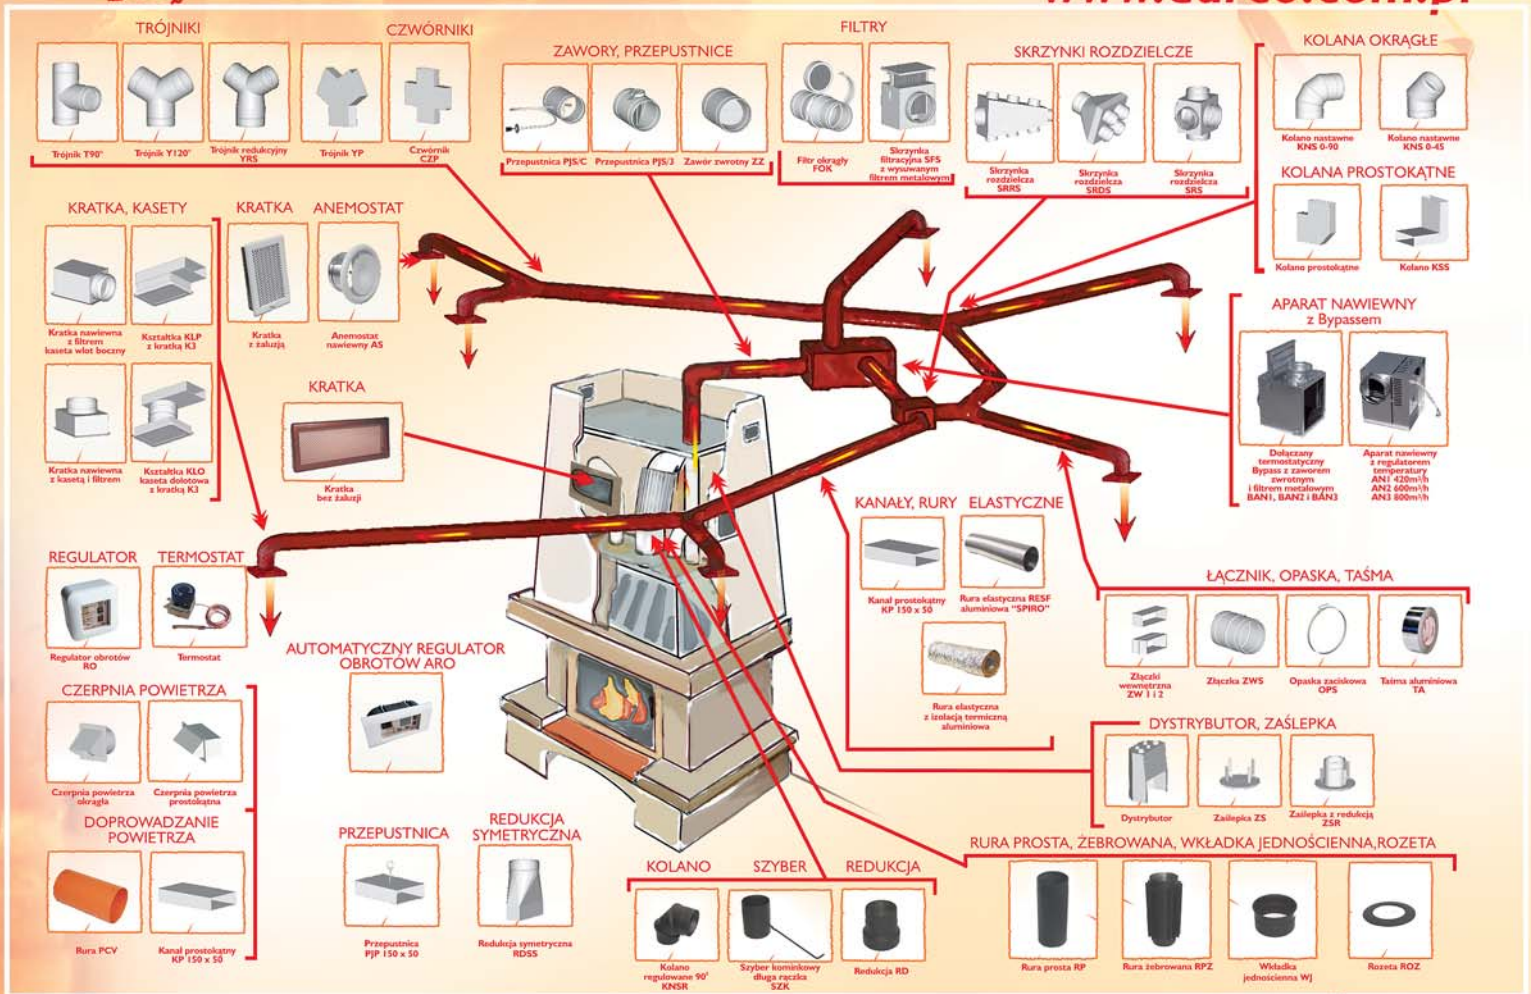

Jako jedyni w Polsce
oferujemy kompletny system
rozprowadzania ciepła z kominka

DARCO[®]
www.darco.com.pl

APARAT NAWIEWNY z Bypasssem

NOWOŚĆ!

NAWILZACZ KOMINKOWY

nasada kominowa DRAGON

nasada GENERATOR CIĄGU KOMINOWEGO

**zamów
bezpłatny
KATALOG**

zamów lub ściągnij bezpłatną bazę CAD
kształtek DGP Darco

program **WENTYLE CAD**