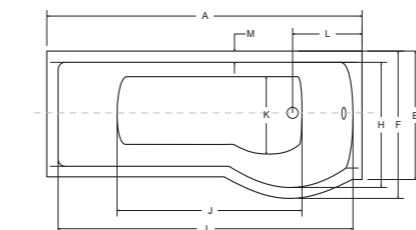

A	B	C	D	E	F	G	H	I	J	K	L	M	N
1500	700	400	550	70	790	35	670	1380	1130	560	250	60	-
1600	700	400	550	70	790	35	670	1470	1220	560	240	60	-
1700	700	400	550	70	790	35	670	1580	1330	560	250	60	-