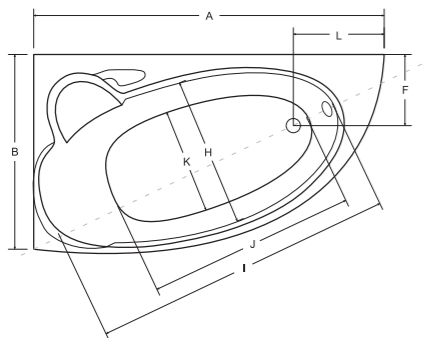

IDEALNE W KOMPLECIE

Model	Wymiary [cm]	Obudowa H [cm]	Pojemność [L]	Cena netto [PLN]
FINEZJA NOVA 140 P/L	140 x 95	51	145	660.00
FINEZJA NOVA 155 P/L	155 x 95	52	188	760.00
FINEZJA NOVA 170 P/L	170 x 110	55	235	950.00
Panel 140 P/L	140			305.00
Panel 155 P/L	155			315.00
Panel 170 P/L	170			315.00

→ Wanna dostępna również z powłoką Besco BeSafe za dopłatą 275 PLN
Materiał: Akryl sanitarny

A	B	C	D	E	F	G	H	I	J	K	L	M	N
1400	950	420	545	90	250	35	650	1250	980	515	300	-	-
1550	950	420	555	85	270	35	680	1420	1100	550	310	-	-
1700	1100	430	585	80	320	35	800	1590	1260	640	310	-	-