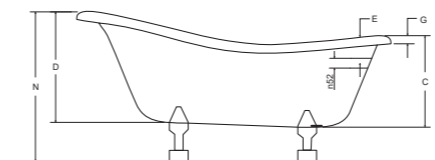

A	B	C	D	E	F	G	H	I	J	K	L	M	N
1900	770	550	710	75	270	35	530	1760	1160	440	950	70	-

otylia wanna wolnostojąca

IDEALNE W KOMPLECIE

Model	Wymiary [cm]	Pojemność [L]	Cena netto [PLN]
OTYLIA 160 łapy chrom	160 x 77	180	3205.00
OTYLIA 160 łapy mosiądz	160 x 77	180	3055.00
OTYLIA 160 łapy białe	160 x 77	180	2450.00
OTYLIA 170 łapy chrom	170 x 77	190	3310.00
OTYLIA 170 łapy mosiądz	170 x 77	190	3180.00
OTYLIA 170 łapy białe	170 x 77	190	2560.00
OTYLIA 170 drewniane ramiona	170 x 77	190	3695.00