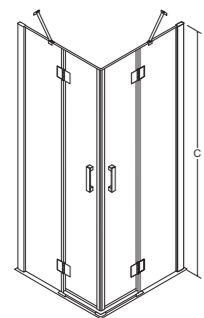

Brodzik Axim UltraSlim

Brodzik Acro UltraSlim