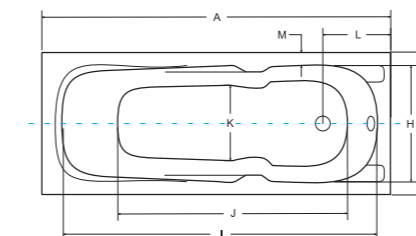

Model	Wymiary [cm]	Obudowa H [cm]	Pojemność [L]	Cena netto [PLN]
MAJKA NOVA 120	120 x 70	52	126	360.00
MAJKA NOVA 140	140 x 70	50	135	410.00
MAJKA NOVA 150	150 x 70	50	154	435.00
MAJKA NOVA 160	160 x 70	50	172	455.00
MAJKA NOVA 170	170 x 70	55	186	545.00
Panel 120	120			240.00
Panel 140	140			270.00
Panel 150	150			270.00
Panel 160	160			270.00
Panel 170	170			270.00

→ Wanna dostępna również z powłoką Besco BeSafe za dopłatą 275 PLN
Materiał: Akryl sanitarny