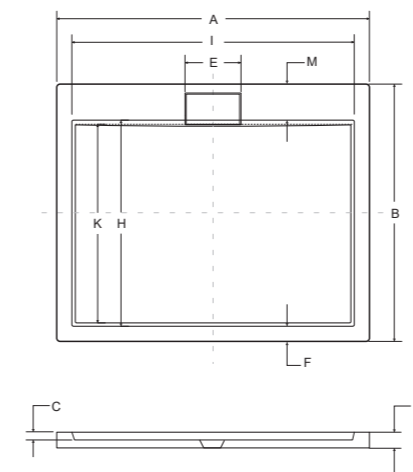

A	B	C	D	E	F	G	H	I	J	K	L	M	N
1000	800	25	45	200	50	-	620	900	-	-	-	130	
1000	900	25	45	200	50	-	720	900	-	-	-	130	
1100	900	25	45	200	50	-	720	1000	-	-	-	130	
1200	800	25	45	200	50	-	620	1100	-	-	-	130	
1200	900	25	45	200	50	-	720	1100	-	-	-	130	

brodziki besco