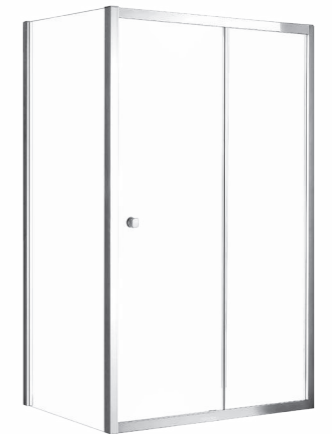

Model	Wymiary [cm]	Kolor szkła	Cena netto [PLN]
Panel DUO SLIDE 80	80 x 195	przejrzyste	405.00
Panel DUO SLIDE 90	90 x 195	przejrzyste	405.00

A	B	C	D	E	F	G	H	I
780-830	-	1950	-	-	-	-	-	-
880-930	-	1950	-	-	-	-	-	-