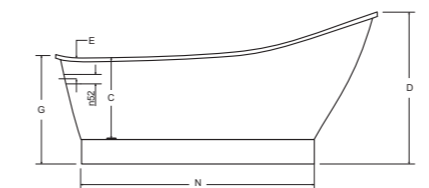

Model	Wymiary [cm]	Pojemność [L]	Cena netto [PLN]
GLORIA 150	150 x 66	160	2470.00
GLORIA 160	160 x 68	170	2525.00

→ Odpyływ Alcaplast klik-klak w cenie wanny
Odpyływ McAlpine klik-klak czyszczony od góry za dopłatą 100 PLN
Wanna dostępna we wszystkich kolorach palety RAL w pełnym kolorze lub opcji dwukolorowej
*kolor czarny lub czerwony nr 3000 +10% do ceny wanny, pozostałe kolory +50% do ceny wanny
Materiał: Mineral DuraBe

A	B	C	D	E	F	G	H	I	J	K	L	M	N
1500	660	430	750	70	320	550	560	1400	1000	420	280	50	1030
1600	675	430	780	70	325	580	575	1500	1100	430	280	50	1110