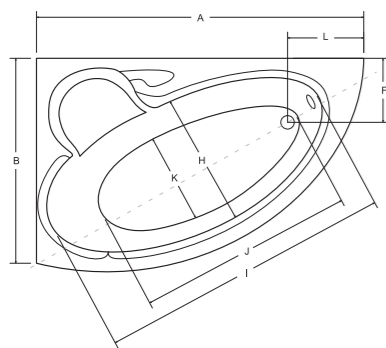

A	B	C	D	E	F	G	H	I	J	K	L	M	N
1500	690	390	535	90	240	35	630	1250	965	415	350	-	-

bianka wanna asymetryczna

IDEALNE W KOMPLETE

Zagłówek Classic Besco BeSafe

Model	Wymiary [cm]	Obudowa H [cm]	Pojemność [L]	Cena netto [PLN]
BIANKA 150 P/L	150 x 95	54	155	680.00
Panel 150 P/L	150			315.00