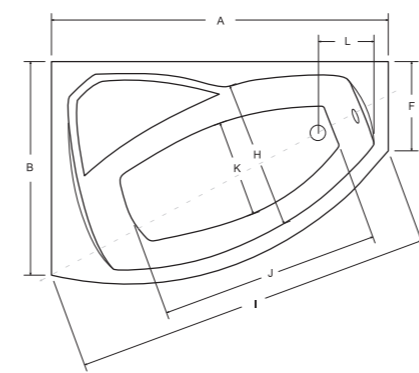

rima wanna asymetryczna

BEST seller

IDEALNE W KOMPLECIE

Uchwyt Flex Obudowa

Model	Wymiary [cm]	Obudowa H [cm]	Pojemność [L]	Cena netto [PLN]
RIMA 130 P/L	130 x 85	55	135	565.00
RIMA 140 P/L	140 x 90	55	165	610.00
RIMA 150 P/L	150 x 95	55	175	680.00
RIMA 160 P/L	160 x 100	55	200	815.00
RIMA 170 P/L	170 x 110	55	215	950.00
Panel 130 P/L	130			305.00
Panel 140 P/L	140			305.00
Panel 150 P/L	150			315.00
Panel 160 P/L	160			315.00
Panel 170 P/L	170			315.00