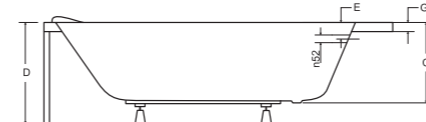

Model	Wymiary [cm]	Obudowa H [cm]	Pojemność [L]	Cena netto [PLN]
MINI 150 P/L	150 x 70	50	140	550.00
Panel 150 P/L	150			315.00

→ Wanna dostępna również z powłoką Besco BeSafe za dopłatą 275 PLN
Materiał: Akryl sanitarny