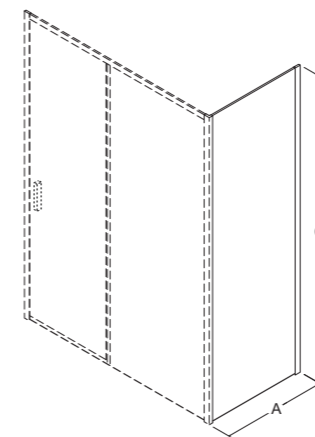

A	B	C	D	E	F	G	H	I
788-808	-	1950	-	-	-	-	-	-
888-908	-	1950	-	-	-	-	-	-