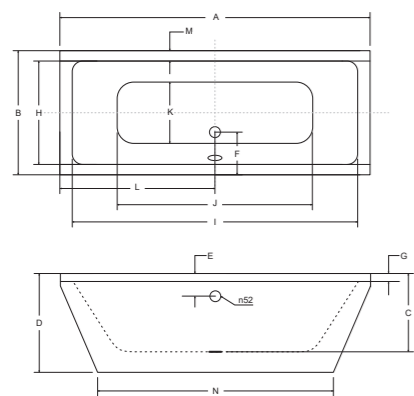

→ Odpływ Alcaplast klik-klak lub automatyczny syfon z przelewem w cenie wanny
Odpływ McAlpine klik-klak czyszczony od góry za dopłatą 100 PLN
Syfon klik-klak McAlpine z szybkim napełnieniem wanny przez przelew za dopłatą 500 PLN
Automatyczny syfon McAlpine Slim (okrągły lub kwadratowy) za dopłatą 150 PLN
Syfon klik-klak McAlpine z przelewem czyszczony od góry za dopłatą 150 PLN
Wanna dostępna we wszystkich kolorach palety RAL w pełnym kolorze lub opcji dwukolorowej
*kolor czarny lub czerwony nr 3000 +10% do ceny wanny, pozostałe kolory +50% do ceny wanny
Materiał: Kompozyt sanitarny

	A	B	C	D	E	F	G	H	I	J	K	L	M	N
1700	750	460	620	70	230	35	600	1540	1090	470	850	75	1460	
1800	800	460	620	70	230	35	640	1640	1190	470	900	80	1560	
1700	750	460	-	70	230	35	600	1540	1090	470	850	75	-	
1800	800	460	-	70	230	35	640	1640	1190	470	900	80	-