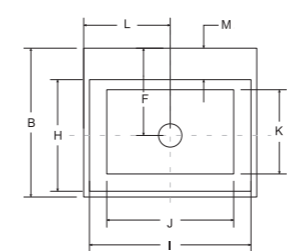

Model	Wymiary [cm]	Cena netto [PLN]
VERA UMYWALKA	40 x 50 x 85	1550.00

→ Umywalka dostępna we wszystkich kolorach palety RAL w pełnym kolorze
*kolor czarny lub czerwony nr 3000 +10% do ceny umywalki, pozostałe kolory +150% do ceny umywalki
Materiał: Mineral DuraBe
Umywalka Vera dostępna od października 2017

A	B	C	D	E	F	G	H	I	J	K	L	M	N
500	420	125	850	-	225	-	300	465	410	250	250	16	350

wanny wolnostojące

NEW