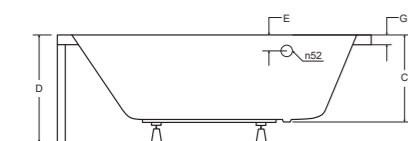

Model	Wymiary [cm]	Obudowa H [cm]	Pojemność [L]	Cena netto [PLN]
MILENA 150 P/L	150 x 70	50	140	610.00
MILENA PREMIUM 150 P/L	150 x 70	50	140	940.00
Panel 150 P/L	150			315.00

→ Zestaw Premium: wanna, zagłówek Ambition, 2 uchwyty Standard
Wanna dostępna również z powłoką Besco BeSafe za dopłatą 275 PLN
Materiał: Akryl sanitarny

A	B	C	D	E	F	G	H	I	J	K	L	M	N
1500	695	400	535	90	250	35	570	1230	980	370	340	-	-