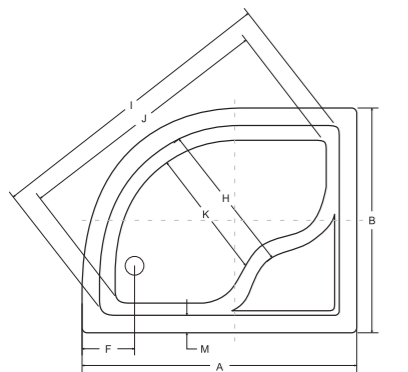

maxi brodzik asymetryczny

IDEALNE W KOMPLECIE

Syfon brodzikowy
Ø 50 mm

Besco BeSafe

Model	Wymiary [cm]	Obudowa H [cm]	Cena netto [PLN]
MAXI 100 P/L	100 x 80 x 24	35	450.00
MAXI 120 P/L	120 x 85 x 24	35	515.00
Panel 100 P/L	100		170.00
Panel 120 P/L	120		180.00