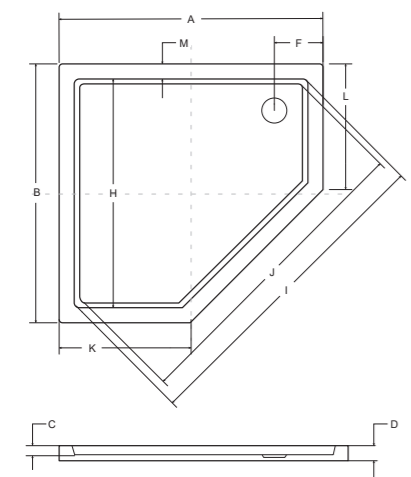

A	B	C	D	E	F	G	H	I	J	K	L	M	N
800	800	30	55	-	150	-	740	940	910	730	-	65	-
900	900	30	55	-	160	-	890	1090	1060	880	-	65	-

bergo slimline brodzik pięciokątny

IDEALNE W KOMPLECIE

Kabina Viva

Besco BeSafe

Model	Wymiary [cm]	Cena netto [PLN]
BERGO 90	90 x 90 x 3	405.00
BERGO 90 zintegrowany	90 x 90 x 3	355.00