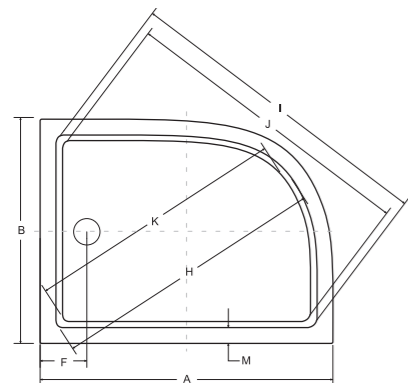

saturn brodzik asymetryczny

IDEALNE W KOMPLECIE

Syfon brodzikowy
Ø 90 mm

Besco BeSafe

Model	Wymiary [cm]	Obudowa H [cm]	Cena netto [PLN]
SATURN 100 P/L	100 x 80 x 4		470.00
SATURN 120 P/L	120 x 90 x 4		610.00