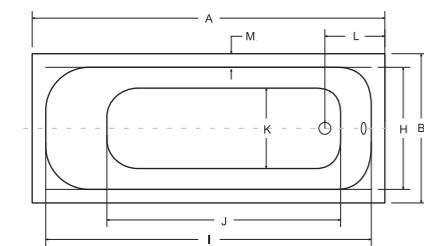

Model	Wymiary [cm]	Obudowa H [cm]	Pojemność [L]	Cena netto [PLN]
CONTINEA 140	140 x 70	52	150	435.00
CONTINEA 150	150 x 70	52	160	455.00
Panel 140	140			270.00
Panel 150	150			270.00

→ Wanna dostępna również z powłoką Besco BeSafe za dopłatą 275 PLN
Materiał: Akryl sanitarny

A	B	C	D	E	F	G	H	I	J	K	L	M	N
1400	700	410	555	65	-	35	560	1240	980	420	260	70	-
1500	700	410	555	70	-	35	560	1360	1090	410	260	70	-