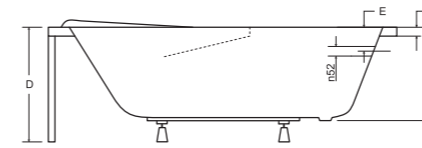

Model	Wymiary [cm]	Obudowa H [cm]	Pojemność [L]	Cena netto [PLN]
MAJKA NOVA 120	120 x 70	52	126	360.00
MAJKA NOVA 140	140 x 70	50	135	410.00
MAJKA NOVA 150	150 x 70	50	154	435.00
MAJKA NOVA 160	160 x 70	50	172	455.00
MAJKA NOVA 170	170 x 70	55	186	545.00
Panel 120	120			240.00
Panel 140	140			270.00
Panel 150	150			270.00
Panel 160	160			270.00
Panel 170	170			270.00

→ Wanna dostępna również z powłoką Besco BeSafe za dopłatą 275 PLN
Materiał: Akryl sanitarny