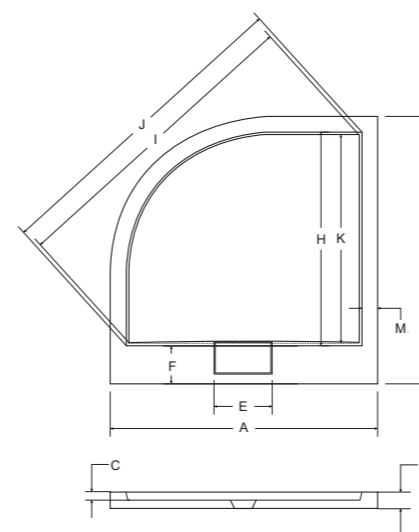

IDEALNE W KOMPLECIE

Model	Wymiary [cm]	Cena netto [PLN]
AXIM 80	80 x 80 x 4.5	350.00
AXIM 90	90 x 90 x 4.5	390.00

→ Forma brodzików UltraSlim umożliwia montaż brodzika na posadzce lub wpuszczenie go w podłogę i stworzenie w ten sposób bezprogowego wejścia
Kratka maskująca oraz odpływ McAlpine czyszczony od góry w cenie brodzika
Brodzik dostępny również z powłoką Besco BeSafe za dopłatą 220 PLN
Brodzik w wersji Stone Effect, w kolorze czarnym, białym lub grafitowym, za dopłatą 100 PLN
Wzmocnienie dna płytą HDF
Promień 55 cm
Materiał: Akryl sanitarny

A	B	C	D	E	F	G	H	I	J	K	L	M	N
800	800	25	45	200	50	-	620	700	-	-	-	130	-
900	900	25	45	200	50	-	720	800	-	-	-	130	-