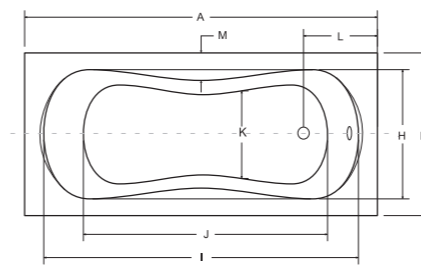

IDEALNE W KOMPLECIE

Zagłówek Uni

Parawan

Uchwyt Standard

Besco BeSafe

Model	Wymiary [cm]	Obudowa H [cm]	Pojemność [L]	Cena netto [PLN]
ARIA ProSafe 140	140 x 70	-	118	530.00
ARIA ProSafe 150	150 x 70	-	130	545.00