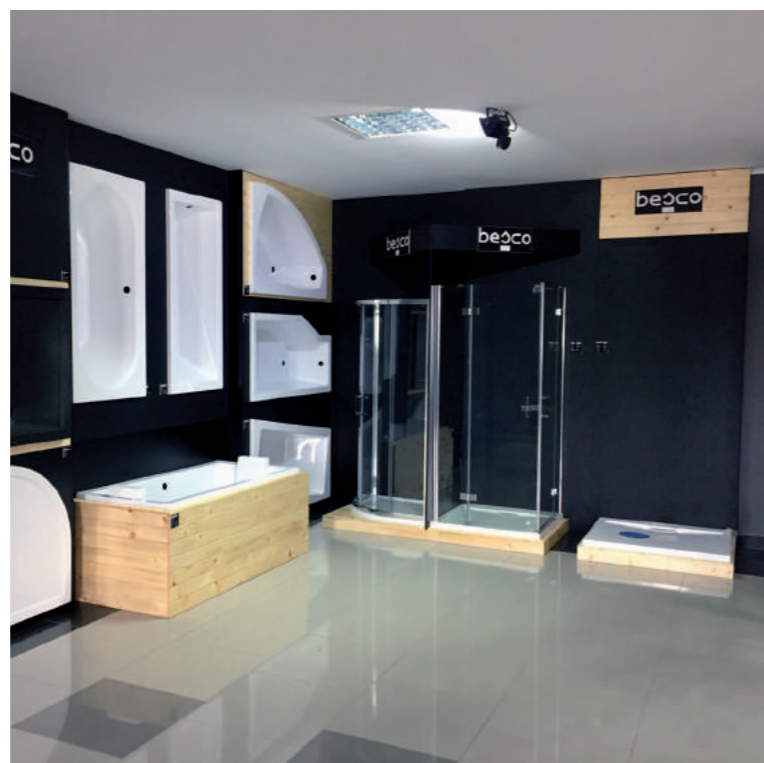

W najlepszych punktach w całej Polsce budujemy ekspozycje produktów Besco, by zapewnić Państwu możliwość obejrzenia i sprawdzenia naszych wanien, brodzików, kabin oraz drzwi prysznicowych, czy parawanów nawannowych „na żywo”, a następnie wybrania modelu i wymiaru idealnego do Państwa łazienki! Dodatkowo, kupując w punkcie oznaczonym logo „Partner Besco” macie Państwo gwarancję najwyższej jakości produktu, rzetelnej i kompleksowej obsługi, bezproblemowego zakupu, ekspresowej dostawy oraz odpowiedniego serwisu gwarancyjnego opartego o zasadę door-to-door, tj. bezpośrednio w domu Klienta.