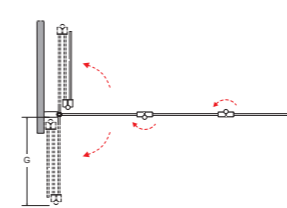

A	B	C	D	E	F	G	H	I
1300	375	1400	375	1335	375	-	-	-

parawany
nawannowe