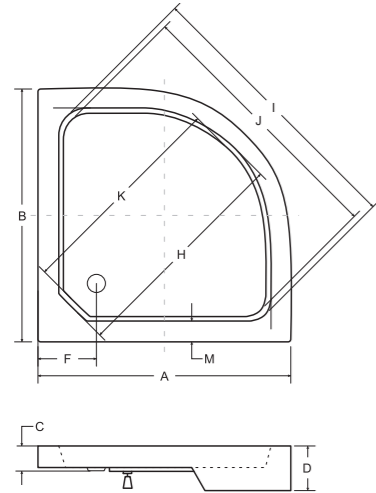

alex brodzik półokrągły

IDEALNE W KOMPLECIE

Syfon brodzikowy
Ø 50 mm

Besco BeSafe

Model	Wymiary [cm]	Obudowa H [cm]	Cena netto [PLN]
ALEX 70	70 x 70 x 4	-	265.00
ALEX 80	80 x 80 x 4	-	275.00
ALEX 90	90 x 90 x 4	-	305.00