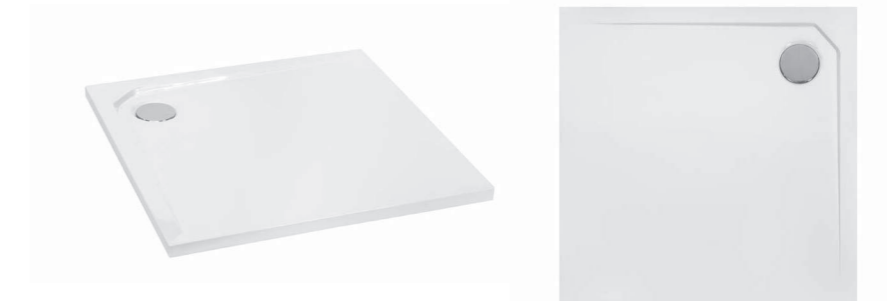

A	B	C	D	E	F	G	H	I	J	K	L	M	N
795	795	24	35	46	170	-	740	740	-	-	-	-	-
895	895	24	35	46	170	-	840	840	-	-	-	-	-

acro ultraslim brodzik kwadratowy

IDEALNE W KOMPLECIE

Syfon brodzikowy
Ø 90 mm

Besco BeSafe

Model	Wymiary [cm]	Cena netto [PLN]
ACRO 80	80 x 80 x 2	605.00
ACRO 90	90 x 90 x 2	630.00