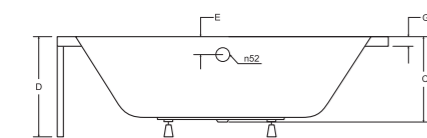

Model	Wymiary [cm]	Obudowa H [cm]	Pojemność [L]	Cena netto [PLN]
VITAE 150	150 x 75	52	150	535.00
VITAE 160	160 x 75	52	175	555.00
VITAE 170	170 x 75	52	190	585.00
VITAE 180	180 x 80	52	200	680.00
Panel 150	150			310.00
Panel 160	160			310.00
Panel 170	170			310.00
Panel 180	180			310.00

→ Wanna dostępna również z powłoką Besco BeSafe za dopłatą 275 PLN
Materiał: Akryl sanitarny

	A	B	C	D	E	F	G	H	I	J	K	L	M	N
1500	745	420	555	85	372	35	575	1310	900	400	750	85	-	-
1600	750	420	555	85	375	35	580	1415	980	400	800	85	-	-
1695	750	420	555	85	375	35	580	1515	1070	400	847	85	-	-
1800	790	420	555	85	395	35	620	1610	1170	430	895	85	-	-