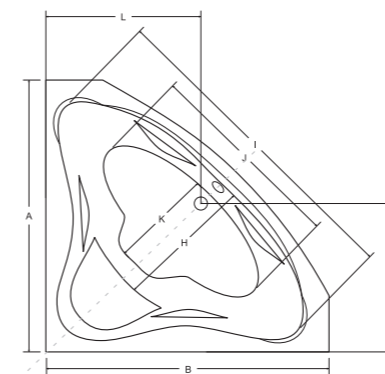

ewa wanna symetryczna

IDEALNE W KOMPLECIE

Model	Wymiary [cm]	Obudowa H [cm]	Pojemność [L]	Cena netto [PLN]
EWA 134	134 x 134	54	190	870.00
Panel 134	134			315.00

→ Wanna dostępna również z powłoką Besco BeSafe za dopłatą 275 PLN
Materiał: Akryl sanitarny