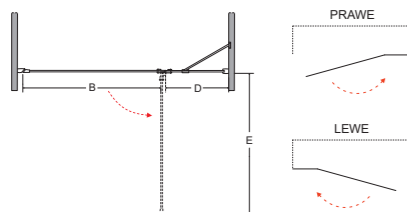

A	B	C	D	E	F	G	H	I
980-1020	600	1950	281	600	-	-	-	-