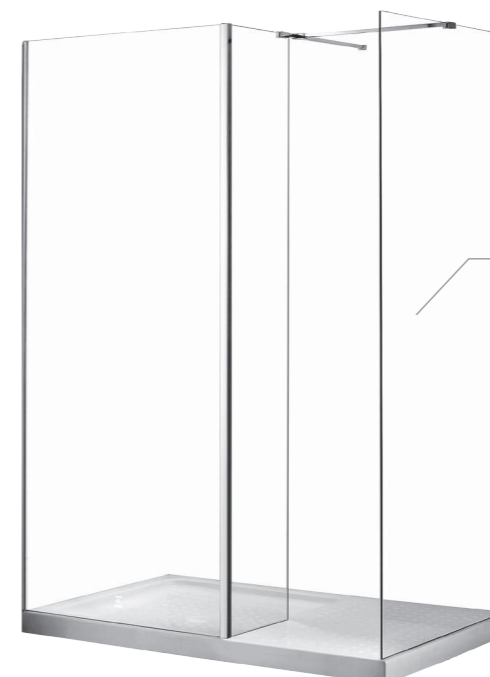

Szkło hartowane

We wszystkich szklanych produktach z oferty Besco zastosowano bezpieczne szkło hartowane. Szkło tego typu jest niezwykle odporne na uszkodzenia mechaniczne i naprężenia termiczne, na które jest często narażone w łazience. Dzięki wykorzystaniu szkła hartowanego parawy, drzwi oraz kabiny prysznicowe marki Besco są bardzo wytrzymałe i spełniają wszystkie rygorystyczne normy przewidziane dla tego typu produktów, zapewniając maksymalne bezpieczeństwo użytkownika.