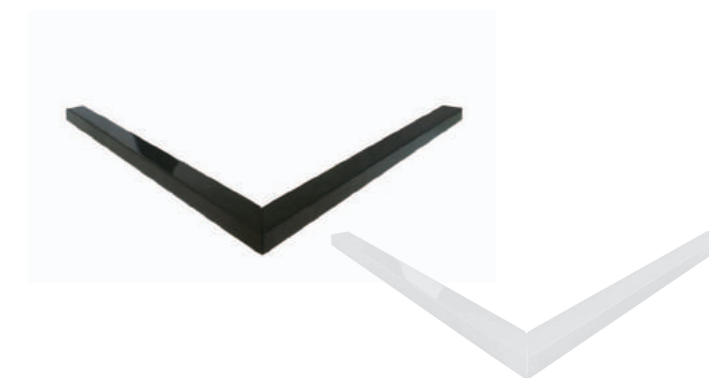

neo ramki pod kabinę

Funkcjonalny design

Środek czystości

IDEALNE W KOMPLECIE

Kabina Modern 185 kwadratowa

Kabina Viva 195 kwadratowa

Ramka pod kabinę

W ostatnich latach sporą popularnością cieszą się odpływy liniowe, zarówno te posadzkowe, jak i ściennie. Bardzo często Klienci mają jednak spory dylemat i obawy związane z rezygnacją z brodzika prysznicowego.