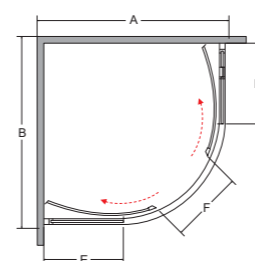

IDEALNE W KOMPLECIE

Brodzik Axim UltraSlim

Brodzik Aron SlimLine

CECHY KABINY

- Bezpieczne szkło 6 mm
- Profil chrom błysk
- Regulacja przyścienna niwelacja nierówności ściany:
Modern 80: 78.5-80.5 cm / stronę
Modern 90: 88.5-90.5 cm / stronę
- Magnetyczna uszczelka w drzwiach
- Bezproblemowy i cichy przesuw drzwi
- Najwyższa jakość podwójnych nylonowo-stalowych rolek
- Możliwość wypięcia i odchylenia drzwi
- Promień 55 cm
- Szerokość wejścia:
Modern 80: 41 cm
Modern 90: 52 cm