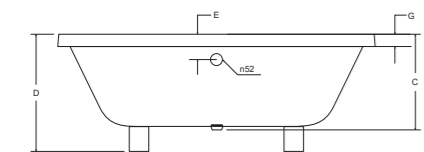

gracja wanna wolnostojąca

IDEALNE W KOMPLECIE

Bateria wolnostojąca Modern II
Odpyływ klik-klak McAlpine

*Gracja na drewnianych nogach

Model	Wymiary [cm]	Pojemność [L]	Cena netto [PLN]
GRACJA 160 drewniane nogi	160 x 75	190	3205.00
GRACJA 185 drewniane nogi	185 x 83	275	3635.00
GRACJA 185 drewniana obudowa	185 x 83	275	3955.00