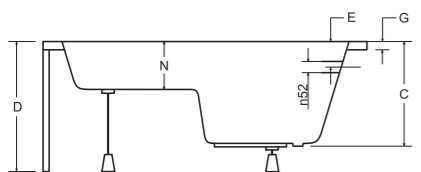

Model	Wymiary [cm]	Obudowa H [cm]	Pojemność [L]	Cena netto [PLN]
ARIA REHAB 120	120 x 70	52	100	470.00
Panel 120	120			250.00

→ Produkt w programie „Łazienka bez barier”
Wanna dostępna również z powłoką Besco BeSafe za dopłatą 275 PLN
Materiał: Akryl sanitarny

A	B	C	D	E	F	G	H	I	J	K	L	M	N
1200	700	420	555	65	-	35	580	1040	850	410	220	90	240