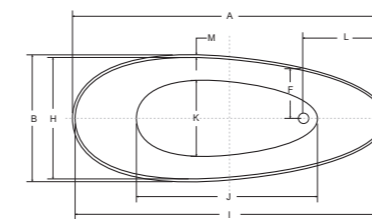

Model	Wymiary [cm]	Pojemność [L]	Cena netto [PLN]
GOYA 140 XS	142 x 62	140	2850.00
GOYA 160	160 x 70	170	2990.00

→ Odpływ Alcaplast klik-klak w cenie wanny
Odpływ McAlpine klik-klak czyszczony od góry za dopłatą 100 PLN
Wanna dostępna we wszystkich kolorach palety RAL w pełnym kolorze
*kolor czarny lub czerwony nr 3000 +10% do ceny wanny, pozostałe kolory +50% do ceny wanny
Materiał: Mineral DuraBe
Wanna Goya XS w wymiarze 142x62 cm dostępna od października 2017

A	B	C	D	E	F	G	H	I	J	K	L	M	N
1420	620	440	590	530	220	-	596	1380	1010	400	330	15	955
1600	706	440	630	570	230	-	676	1570	1200	480	290	15	1080