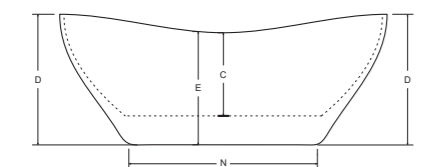

Model	Wymiary [cm]	Pojemność [L]	Cena netto [PLN]
VIYA 160	160 x 70	170	3480.00

→ Odpływ Alcaplast klik-klak w cenie wanny
Odpływ McAlpine klik-klak czyszczony od góry za dopłatą 100 PLN
Wanna dostępna we wszystkich kolorach palety RAL w pełnym kolorze
*kolor czarny lub czerwony nr 3000 +10% do ceny wanny, pozostałe kolory +50% do ceny wanny
Materiał: Mineral DuraBe

A	B	C	D	E	F	G	H	I	J	K	L	M	N
1600	710	430	710	580	320	-	670	1550	1120	430	800	-	1010