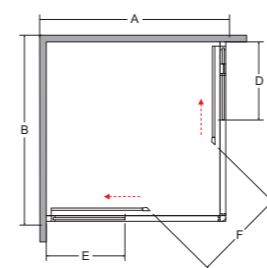

CECHY KABINY

- Bezpieczne szkło 6 mm
- Profil chrom błysk
- Regulacja przyścienna niwelacja nierówności ściany:
Modern 80: 78.5-80.5 cm / stronę
Modern 90: 88.5-90.5 cm / stronę
- Magnetyczna uszczelka w drzwiach
- Bezproblemowy i cichy przesuw drzwi
- Najwyższa jakość podwójnych nylonowo-stalowych rolek
- Możliwość wypięcia i odchylenia drzwi
- Szerokość wejścia:
Modern 80: 41 cm
Modern 90: 48 cm