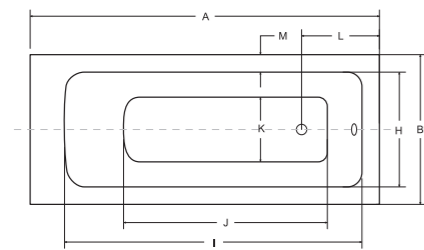

Model	Wymiary [cm]	Obudowa H [cm]	Pojemność [L]	Cena netto [PLN]
TALIA 140	140 x 70	52	140	465.00
TALIA 150	150 x 70	52	150	480.00
TALIA 160	160 x 75	52	175	595.00
TALIA PREMIUM 160	160 x 75	52	175	900.00
TALIA 170	170 x 75	52	190	615.00
TALIA PREMIUM 170	170 x 75	52	190	910.00
Panel 140	140			270.00
Panel 150	150			270.00
Panel 160	160			270.00
Panel 170	170			270.00

→ Zestaw Premium: wanna, zagłówek Ambition, 2 uchwyty Standard
Wanna dostępna również z powłoką Besco BeSafe za dopłatą 275 PLN
Materiał: Akryl sanitarny

A	B	C	D	E	F	G	H	I	J	K	L	M	N
1400	700	420	555	80	-	35	530	1220	920	400	270	85	-
1500	700	425	555	90	-	35	510	1310	1020	390	265	95	-
1600	750	425	555	80	-	35	590	1380	1100	440	280	80	-
1700	750	420	555	80	-	35	580	1500	1220	440	280	85	-