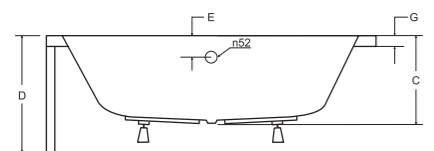

infinity wanna asymetryczna

IDEALNE W KOMPLECIE

Uchwyt Oxa Long Obudowa

Model	Wymiary [cm]	Obudowa H [cm]	Pojemność [L]	Cena netto [PLN]
INFINITY 150 P/L	150 x 90	52	192	700.00
INFINITY 160 P/L	160 x 100	52	201	835.00
INFINITY 170 P/L	170 x 110	52	215	970.00
Panel 150 P/L	150			320.00
Panel 160 P/L	160			320.00
Panel 170 P/L	170			320.00