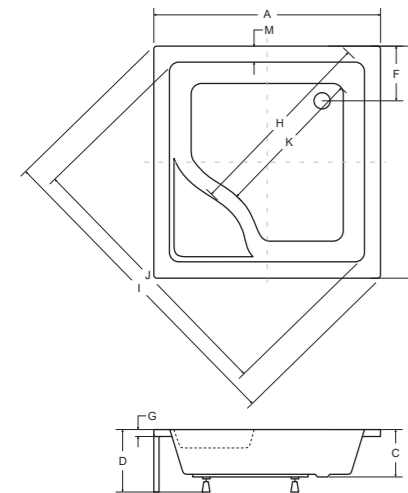

igor brodzik kwadratowy

IDEALNE W KOMPLECIE

Syfon brodzikowy
Ø 50 mm

Besco BeSafe

Model	Wymiary [cm]	Obudowa H [cm]	Cena netto [PLN]
IGOR 80	80 x 80 x 24	35	305.00
IGOR 90	90 x 90 x 24	35	330.00
Panel 80	80	-	125.00
Panel 90	90	-	130.00