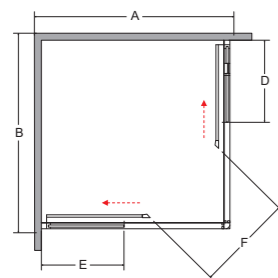

A	B	C	D	E	F	G	H	I
985-1005	785-805	1850	454	254	481	-	-	-
1185-1205	885-905	1850	606	354	703	-	-	-

modern 165 kabina prysznicowa kwadratowa

IDEALNE W KOMPLECIE

Brodzik Ares Brodzik Igor

CECHY KABINY

- Bezpieczne szkło 6 mm
- Profil chrom błysk
- Regulacja przyścienna niwelacja nierówności ściany:
Modern 80: 78.5-80.5 cm / stronę
Modern 90: 88.5-90.5 cm / stronę
- Magnetyczna uszczelka w drzwiach
- Bezproblemowy i cichy przesuw drzwi
- Najwyższa jakość podwójnych nylonowo-stalowych rolek
- Możliwość wypięcia i odchylenia drzwi
- Szerokość wejścia:
Modern 80: 41 cm
Modern 90: 48 cm