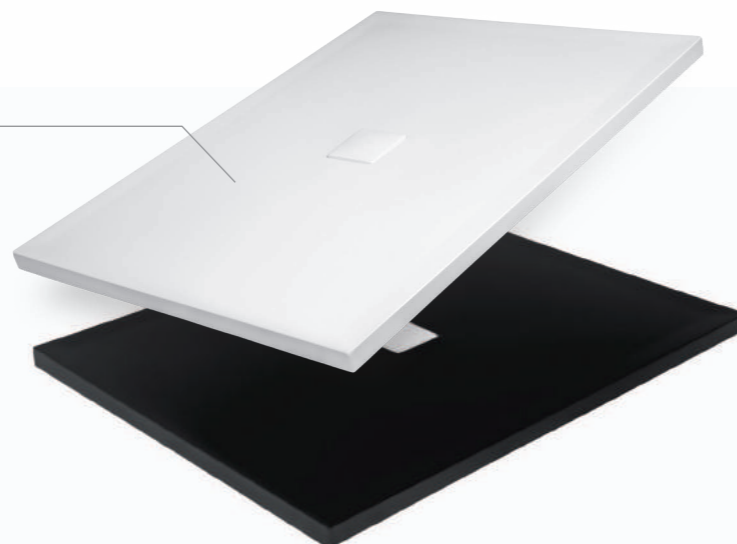

Mineral DuraBe

Produkty tworzone w technologii Mineral DuraBe są wykończone niezwykle odporną powłoką Gelcoat. Dzięki zastosowaniu takiego rozwiązania wanny i brodziki charakteryzują bardzo dobre właściwości użytkowe i estetyczne. Produkty wykonane z odlewu mineralnego, który jest mieszanką naturalnych kamieni, jak marmur czy granit, oraz żywicy, cechuje idealnie gładka, nieporowata powierzchnia o bardzo wysokiej trwałości i odporności na przebarwienia. Antybakteryjne właściwości warstwy Gelcoat ułatwiają utrzymanie produktu w czystości i zapobiegają rozwojowi groźnych dla zdrowia bakterii, co często stanowi duży problem w łazience.

Besco BeSafe

Powłoka BeSafe to specjalnie opracowana warstwa antypoślizgowa nakładana na powierzchnię wanny czy brodzika. Zapewnia ona maksymalny komfort i bezpieczeństwo kąpeli. Delikatna struktura BeSafe gwarantuje bezproblemowe utrzymanie wanny czy brodzika w czystości i wpływa korzystnie na walory estetyczne produktu.

Besco ProClean

To niewidoczna warstwa ochronna, nakładana na powierzchnię szkła w procesie jego obróbki. Dzięki niezwykłym właściwościom powłoki Besco ProClean krople wody nie zatrzymują się na powierzchni szkła, nie pozostawiają więc charakterystycznych osadów. Zmniejszona ilość zanieczyszczeń znacząco ogranicza rozwój bakterii i ułatwia utrzymanie produktu w czystości. Odpowiednią pielęgnację szkła z powłoką Besco ProClean zapewnią delikatne środki czystości marki Besco.