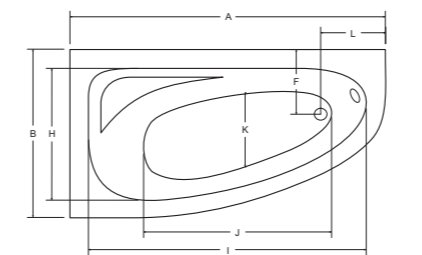

cornea wanna asymetryczna

- 
Obudowa
- 
Parawan
- 
Zagłówek
- 
Uchwyty
- 
Besco BeSafe
- 
Syfon automatyczny
- 
Środek czystości
- 
Dla rodziny
- 
Lewa / Prawa

IDEALNE W KOMPLECIE

Zagłówek Uni Parawan

Uchwyt Standard Obudowa