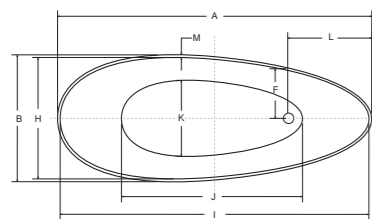

Model	Wymiary [cm]	Pojemność [L]	Cena netto [PLN]
GOYA BLACK 140 XS	142 x 62	140	3135.00
GOYA BLACK 160	160 x 70	170	3289.00

→ Odpływ Alcaplast klik-klak w cenie wanny
Odpływ McAlpine klik-klak czyszczony od góry za dopłatą 100 PLN
Materiał: Mineral DuraBe
Wanna Goya Black XS w wymiarze 142x62 cm dostępna od października 2017

A	B	C	D	E	F	G	H	I	J	K	L	M	N
1420	620	440	590	530	220	-	596	1380	1010	400	330	15	955
1600	706	440	630	570	230	-	676	1570	1200	480	290	15	1080