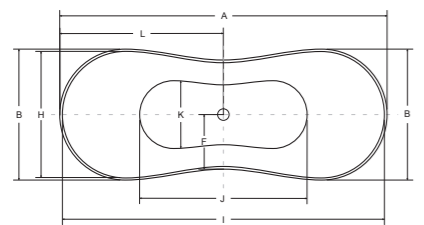

Model	Wymiary [cm]	Pojemność [L]	Cena netto [PLN]
VIYA 160	160 x 70	170	3480.00

→ Odpływ Alcaplast klik-klak w cenie wanny
Odpływ McAlpine klik-klak czyszczony od góry za dopłatą 100 PLN
Wanna dostępna we wszystkich kolorach palety RAL w pełnym kolorze
*kolor czarny lub czerwony nr 3000 +10% do ceny wanny, pozostałe kolory +50% do ceny wanny
Materiał: Mineral DuraBe

A	B	C	D	E	F	G	H	I	J	K	L	M	N
1600	710	430	710	580	320	-	670	1550	1120	430	800	-	1010