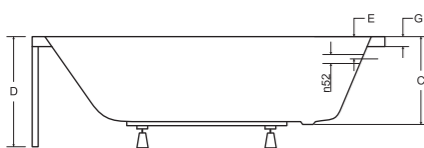

Model	Wymiary [cm]	Obudowa H [cm]	Pojemność [L]	Cena netto [PLN]
CONTINEA 140	140 x 70	52	150	435.00
CONTINEA 150	150 x 70	52	160	455.00
Panel 140	140			270.00
Panel 150	150			270.00

→ Wanna dostępna również z powłoką Besco BeSafe za dopłatą 275 PLN
Materiał: Akryl sanitarny

A	B	C	D	E	F	G	H	I	J	K	L	M	N
1400	700	410	555	65	-	35	560	1240	980	420	260	70	-
1500	700	410	555	70	-	35	560	1360	1090	410	260	70	-