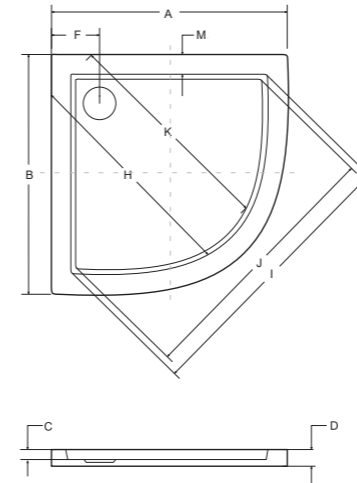

Stone Effect

Besco BeSafe

Model	Wymiary [cm]	Cena netto [PLN]
ARON 80	80 x 80 x 3	305.00
ARON 90	90 x 90 x 3	345.00

→ Brodzik dostępny również z powłoką Besco BeSafe za dopłatą 220 PLN
Brodzik w wersji Stone Effect, w kolorze czarnym, białym lub grafitowym, za dopłatą 100 PLN
Materiał: Akryl sanitarny

A	B	C	D	E	F	G	H	I	J	K	L	M	N
800	800	30	55	-	150	-	740	940	910	730	-	65	-
900	900	30	55	-	160	-	890	1090	1060	880	-	65	-