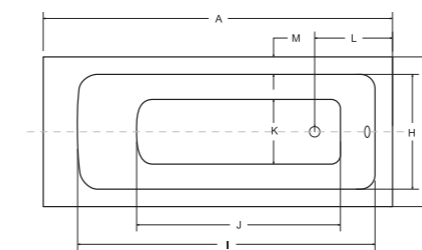

Model	Wymiary [cm]	Obudowa H [cm]	Pojemność [L]	Cena netto [PLN]
TALIA 100	100 x 70	52	100	340.00
TALIA 110	110 x 70	52	110	355.00
TALIA 120	120 x 70	52	120	365.00
TALIA 130	130 x 70	52	130	405.00
Panel 100	100			220.00
Panel 110	110			230.00
Panel 120	120			240.00
Panel 130	130			245.00

→ Wanna dostępna również z powłoką Besco BeSafe za dopłatą 275 PLN
Materiał: Akryl sanitarny