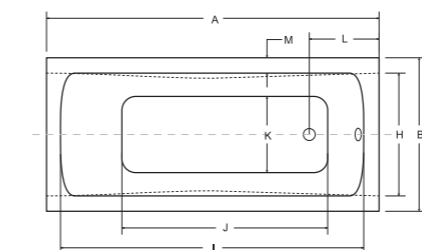

Model	Wymiary [cm]	Obudowa H [cm]	Pojemność [L]	Cena netto [PLN]
OPTIMA 140	140 x 70	50	126	430.00
OPTIMA 150	150 x 70	50	139	440.00
OPTIMA 160	160 x 70	50	152	475.00
OPTIMA PREMIUM 160	160 x 70	50	152	780.00
OPTIMA 170	170 x 70	55	158	550.00
OPTIMA PREMIUM 170	170 x 70	55	158	855.00
Panel 140	140			270.00
Panel 150	150			270.00
Panel 160	160			270.00
Panel 170	170			270.00

→ Zestaw Premium: wanna, zagłówek Ambition, 2 uchwyty Standard
Wanna dostępna również z powłoką Besco BeSafe za dopłatą 275 PLN
Materiał: Akryl sanitarny