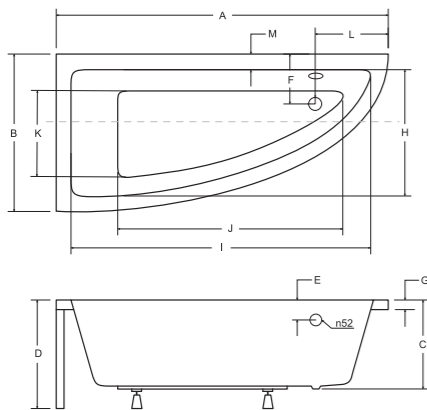

Model	Wymiary [cm]	Obudowa H [cm]	Pojemność [L]	Cena netto [PLN]
PRAKTIKA 140 P/L	140 x 70	54	132	470.00
PRAKTIKA 150 P/L	150 x 70	55	142	490.00
Panel 140 P/L	140			305.00
Panel 150 P/L	150			315.00

→ Wanna dostępna również z powłoką Besco BeSafe za dopłatą 275 PLN
Materiał: Akryl sanitarny

A	B	C	D	E	F	G	H	I	J	K	L	M	N
1380	700	385	575	70	190	35	570	1240	940	450	250	65	-
1500	700	385	585	70	200	35	560	1340	1050	450	260	70	-