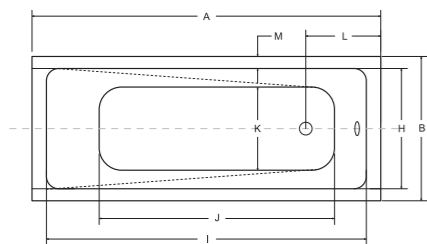

Model	Wymiary [cm]	Obudowa H [cm]	Pojemność [L]	Cena netto [PLN]
MODERN 120	120 x 70	52	126	340.00
MODERN 130	130 x 70	52	130	375.00
MODERN 140	140 x 70	50	136	380.00
MODERN 150	150 x 70	50	149	385.00
MODERN 160	160 x 70	50	162	410.00
MODERN 170	170 x 70	55	168	480.00
Panel 120	120			250.00
Panel 130	130			255.00
Panel 140	140			270.00
Panel 150	150			270.00
Panel 160	160			270.00
Panel 170	170			270.00

→ Wanna dostępna również z powłoką Besco BeSafe za dopłatą 275 PLN
Materiał: Akryl sanitarny

A	B	C	D	E	F	G	H	I	J	K	L	M	N
1200	700	380	555	70	-	35	550	1050	775	450	235	75	-
1300	700	385	555	70	-	35	550	1150	870	450	235	75	-
1380	695	385	535	70	-	35	545	1230	940	450	235	75	-
1500	695	390	535	70	-	35	555	1350	1080	450	235	70	-
1600	695	395	535	70	-	35	545	1435	1170	440	230	75	-
1700	700	390	585	70	-	35	540	1540	1240	420	250	80	-