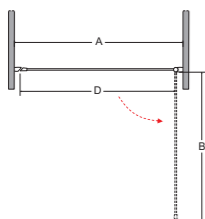

A	B	C	D	E	F	G	H	I
780-815	677	1950	673	-	-	-	-	-
880-915	777	1950	773	-	-	-	-	-