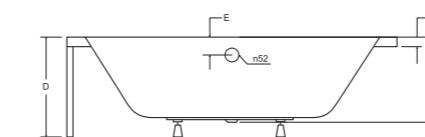

A	B	C	D	E	F	G	H	I	J	K	L	M	N
1500	745	420	555	85	373	35	575	1300	880	400	750	85	-
1695	750	420	555	85	375	35	580	1515	1060	400	845	85	-