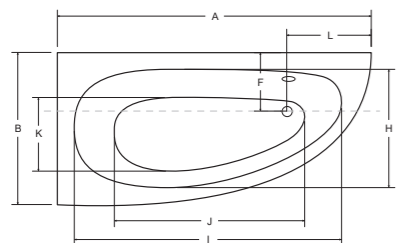

Model	Wymiary [cm]	Obudowa H [cm]	Pojemność [L]	Cena netto [PLN]
MILENA 150 P/L	150 x 70	50	140	610.00
MILENA PREMIUM 150 P/L	150 x 70	50	140	940.00
Panel 150 P/L	150			315.00

→ Zestaw Premium: wanna, zagłówek Ambition, 2 uchwyty Standard
Wanna dostępna również z powłoką Besco BeSafe za dopłatą 275 PLN
Materiał: Akryl sanitarny

A	B	C	D	E	F	G	H	I	J	K	L	M	N
1500	695	400	535	90	250	35	570	1230	980	370	340	-	-