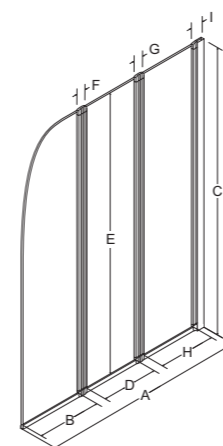

Model	Wymiary [cm]	Kolor szkła	Cena netto [PLN]
AMBITION 2	80.5 x 140	przejrzyste	525.00

A	B	C	D	E	F	G	H	I
805	345	1400	335	1375	60	65	-	-

Srodek czystości

CECHY PARAWANU

- Bezpieczne szkło 4 mm
- Profil chrom błysk
- Zakres regulacji 360°
- Uniwersalny model: prawy/lewy montaż
- Regulacja przyścienna: niwelacja nierówności ściany