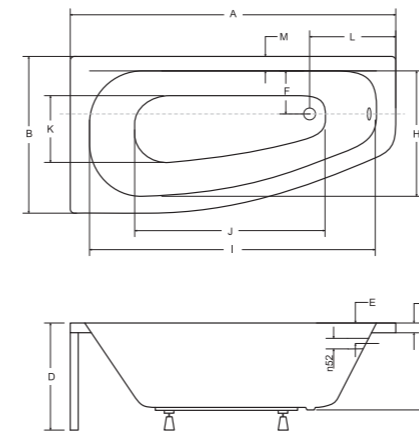

luna wanna asymetryczna

IDEALNE W KOMPLECIE

Model	Wymiary [cm]	Obudowa H [cm]	Pojemność [L]	Cena netto [PLN]
LUNA 150 P/L	150 x 80	57	155	635.00
Panel 150 P/L	150			315.00

→ Wanna dostępna również z powłoką Besco BeSafe za dopłatą 275 PLN
Materiał: Akryl sanitarny

A	B	C	D	E	F	G	H	I	J	K	L	M	N
1500	800	440	605	70	290	35	590	1330	1010	400	300	70	-

milena wanna asymetryczna

IDEALNE W KOMPLECIE

Zagłówek Ambition Parawan

Uchwyt Standard Obudowa

Model	Wymiary [cm]	Obudowa H [cm]	Pojemność [L]	Cena netto [PLN]
MILENA 150 P/L	150 x 70	50	140	610.00
MILENA PREMIUM 150 P/L	150 x 70	50	140	940.00
Panel 150 P/L	150			315.00