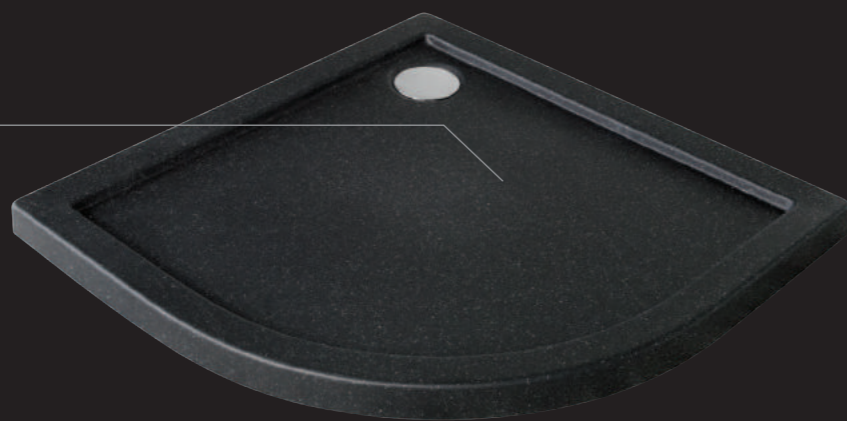

NEW **SE** brodziki **stone effect**

Detale

Brodziki w opcji Stone Effect, w kolorze czarnym, białym lub grafitowym, to całkowita nowość na rynku. Delikatna struktura, dająca efekt naturalnego kamienia w wykończeniu matt, w połączeniu z nowoczesną formą brodzików serii SlimLine oraz UltraSlim daje gwarancję uzyskania wyjątkowego produktu. Dopracowane detale, jak dopasowana kolorystycznie kratka maskująca odpływ w brodzikach Axim, wpływają bardzo korzystnie na efekt końcowy.

Design

Specjalnie zaprojektowana struktura materiału Stone Effect, modne i ponadczasowe, matowe odcienie czarnego, białego oraz grafitowego i nowoczesna forma ultra płtych brodzików, wszystko to pozwala stworzyć wyjątkowo designerski produkt. Stone Effect to całkowita nowość na rynku, a każdy brodzik z takim wykończeniem z pewnością będzie głównym elementem każdej niepowtarzalnej i wyjątkowej strefy prysznicowej.

Technologia

Wszystkie brodziki z wykończeniem Stone Effect, produkowane są z akrylu sanitarnego najwyższej jakości. Dzięki temu, możemy w łazience uzyskać efekt naturalnego kamienia, kupując bardzo korzystny cenowo produkt akrylowy, o idealnych parametrach do zastosowania w łazience. Obok wszystkich korzyści wynikających z zastosowania tego materiału, dzięki strukturze Stone Effect brodziki te cechują znacznie lepsze właściwości antypoślizgowe.