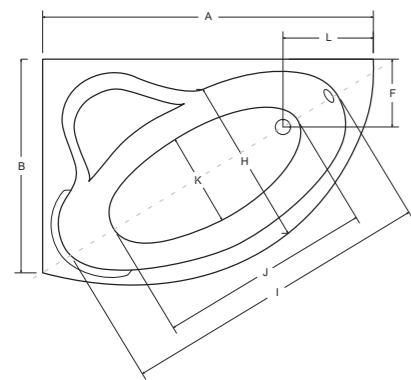

- 
Obudowa
- 
Zagłówek
- 
Uchwyty
- 
Besco BeSafe
- 
Syfon automatyczny
- 
Środek czystości
- 
Dla rodziny
- 
Lewa / Prawa

IDEALNE W KOMPLECIE

Zagłówek Uni Besco BeSafe

Uchwyt Flex Obudowa

Model	Wymiary [cm]	Obudowa H [cm]	Pojemność [L]	Cena netto [PLN]
ADA 140 P/L	140 x 90	54	163	605.00
ADA 160 P/L	160 x 100	58	242	815.00
Panel 140 P/L	140			305.00
Panel 160 P/L	160			315.00