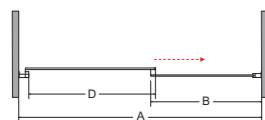

Brodzik Axim UltraSlim

Brodzik Nox UltraSlim

CECHY DRZWI

- Bezpieczne szkło 6 mm
- Profil chrom błysk
- Regulacja przyścienna niwelacja nierówności ściany:
 - Duo Slide 100: 98-102 cm
 - Duo Slide 110: 108-112 cm
 - Duo Slide 120: 118- 22 cm
 - Duo Slide 130: 128-132 cm
 - Duo Slide 140: 138-142 cm
- Bezproblemowy i cichy przesuw drzwi
- Najwyższa jakość podwójnych metalowych rolek
- Możliwość wypięcia i odchylenia drzwi
- Uniwersalny model: prawy/lewy montaż
- Szerokość wejścia:
 - Duo Slide 100: 36,5 cm
 - Duo Slide 110: 41,5 cm
 - Duo Slide 120: 46,5 cm
 - Duo Slide 130: 51,5 cm
 - Duo Slide 140: 56,5 cm