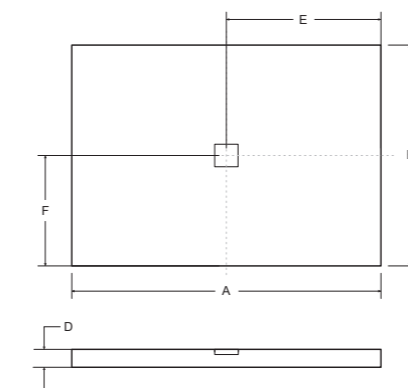

A	B	C	D	E	F	G	H	I	J	K	L	M	N
1000	800	-	35	500	400	-	-	-	-	-	-	-	-
1000	900	-	35	500	450	-	-	-	-	-	-	-	-
1100	900	-	35	550	450	-	-	-	-	-	-	-	-
1200	800	-	35	600	400	-	-	-	-	-	-	-	-
1200	900	-	35	600	450	-	-	-	-	-	-	-	-
1300	900	-	35	650	450	-	-	-	-	-	-	-	-
1400	900	-	35	700	450	-	-	-	-	-	-	-	-