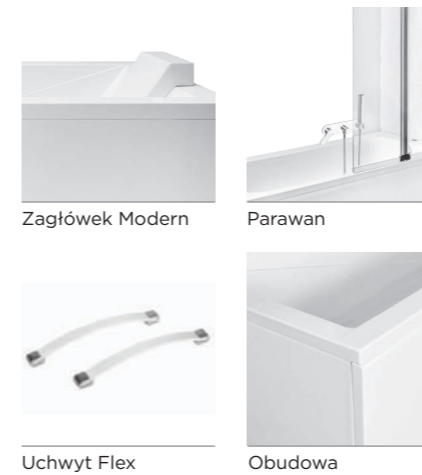

IDEALNE W KOMPLECIE