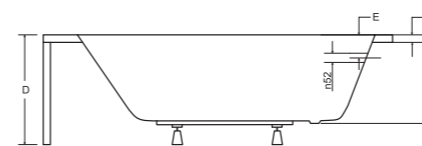

Model	Wymiary [cm]	Obudowa H [cm]	Pojemność [L]	Cena netto [PLN]
TALIA 100	100 x 70	52	100	340.00
TALIA 110	110 x 70	52	110	355.00
TALIA 120	120 x 70	52	120	365.00
TALIA 130	130 x 70	52	130	405.00
Panel 100	100			220.00
Panel 110	110			230.00
Panel 120	120			240.00
Panel 130	130			245.00

→ Wanna dostępna również z powłoką Besco BeSafe za dopłatą 275 PLN
Materiał: Akryl sanitarny