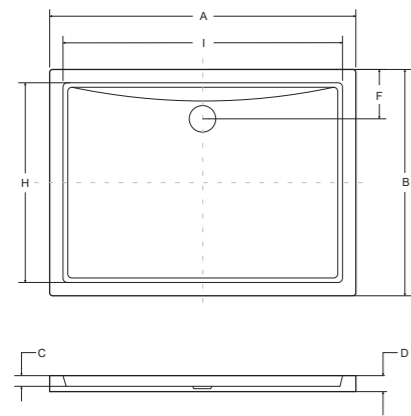

alpina slimline brodzik prostokątny

IDEALNE W KOMPLECIE

Stone Effect

Besco BeSafe

Model	Wymiary [cm]	Cena netto [PLN]
ALPINA 100x80	100 x 80 x 3	430.00
ALPINA 100x80 zintegrowany	100 x 80 x 3	430.00
ALPINA 120x80	120 x 80 x 3	545.00
ALPINA 120x90	120 x 90 x 3	565.00