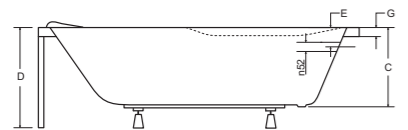

A	B	C	D	E	F	G	H	I	J	K	L	M	N
1380	700	400	535	75	-	35	590	1190	930	440	230	55	-
1500	700	400	535	70	-	35	590	1310	1040	440	250	55	-
1600	700	400	535	70	-	35	590	1400	1160	440	240	55	-
1700	700	420	585	70	-	35	585	1480	1240	440	235	55	-
1795	800	385	-	70	-	35	650	1570	1380	480	245	75	-
1895	800	425	-	70	-	35	650	1670	1430	480	245	75	-