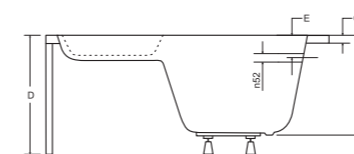

IDEALNE W KOMPLECIE

Model	Wymiary [cm]	Obudowa H [cm]	Pojemność [L]	Cena netto [PLN]
EWA 134	134 x 134	54	190	870.00
Panel 134	134			315.00

→ Wanna dostępna również z powłoką Besco BeSafe za dopłatą 275 PLN
Materiał: Akryl sanitarny

A	B	C	D	E	F	G	H	I	J	K	L	M	N
1340	1340	440	575	110	770	35	750	1660	1140	640	770	-	-