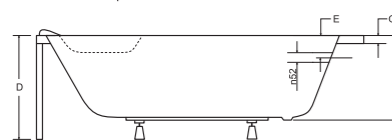

Model	Wymiary [cm]	Obudowa H [cm]	Pojemność [L]	Cena netto [PLN]
BIANKA 150 P/L	150 x 95	54	155	680.00
Panel 150 P/L	150			315.00

→ Wanna dostępna również z powłoką Besco BeSafe za dopłatą 275 PLN
Materiał: Akryl sanitarny

A	B	C	D	E	F	G	H	I	J	K	L	M	N
1495	950	390	575	75	360	35	670	1310	1050	510	250	-	-

mała łazienka? z besco to proste

Bez względu na to, jaką przestrzeń dysponujemy, chcemy by nasza łazienka była ładna, bezpieczna i funkcjonalna. Wybrane produkty Besco / PMD pozwolą, bez najmniejszych problemów, stworzyć łazienkę doskonałą, nawet w wersji mini!

→ **szukaj oznaczenia w naszym katalogu**