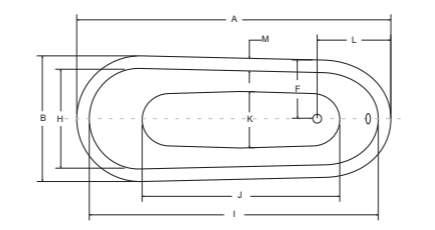

A	B	C	D	E	F	G	H	I	J	K	L	M	N
1900	770	550	710	75	270	35	530	1760	1160	440	950	70	-

otylia wanna wolnostojąca

IDEALNE W KOMPLECIE

Model	Wymiary [cm]	Pojemność [L]	Cena netto [PLN]
OTYLIA 160 łapy chrom	160 x 77	180	3205.00
OTYLIA 160 łapy mosiądz	160 x 77	180	3055.00
OTYLIA 160 łapy białe	160 x 77	180	2450.00
OTYLIA 170 łapy chrom	170 x 77	190	3310.00
OTYLIA 170 łapy mosiądz	170 x 77	190	3180.00
OTYLIA 170 łapy białe	170 x 77	190	2560.00
OTYLIA 170 drewniane ramiona	170 x 77	190	3695.00