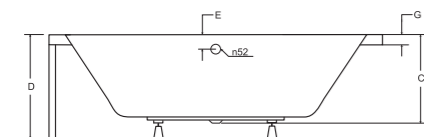

A	B	C	D	E	F	G	H	I	J	K	L	M	N
1600	750	430	590	70	210	80	680	1360	960	520	-	70	-
1800	850	445	590	95	230	80	800	1600	1100	620	-	70	-