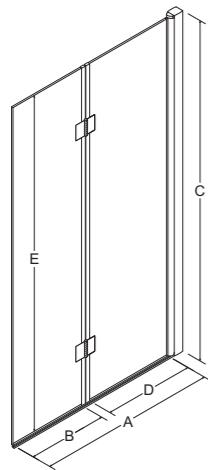

Model	Wymiary [cm]	Kolor szkła	Cena netto [PLN]
PRESTIGIO	80 x 150	przejrzyste	895.00