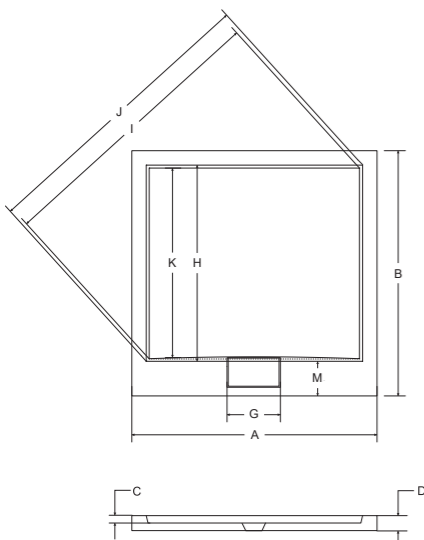

IDEALNE W KOMPLECIE

Model	Wymiary [cm]	Cena netto [PLN]
AXIM 80	80 x 80 x 4.5	350.00
AXIM 90	90 x 90 x 4.5	390.00

→ Forma brodzików UltraSlim umożliwia montaż brodzika na posadzce lub wpuszczenie go w podłogę i stworzenie w ten sposób bezprogowego wejścia
Kratka maskująca oraz odpływ McAlpine czyszczony od góry w cenie brodzika
Brodzik dostępny również z powłoką Besco BeSafe za dopłatą 220 PLN
Brodzik w wersji Stone Effect, w kolorze czarnym, białym lub grafitowym, za dopłatą 100 PLN
Wzmocnienie dna płytą HDF
Materiał: Akryl sanitarny

A	B	C	D	E	F	G	H	I	J	K	L	M	N
800	800	25	45	200	50	-	620	700	-	-	-	130	-
900	900	25	45	200	50	-	720	800	-	-	-	130	-