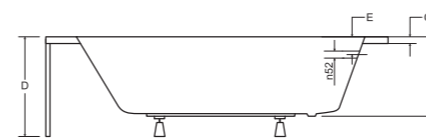

A	B	C	D	E	F	G	H	I	J	K	L	M	N
1300	700	390	555	65	-	35	580	1155	925	410	215	90	-
1380	700	390	535	65	-	35	580	1230	1010	410	220	95	-
1500	700	390	535	65	-	35	575	1350	1100	410	215	100	-
1600	700	390	535	65	-	35	580	1450	1210	410	220	95	-
1700	700	390	585	65	-	35	580	1550	1310	410	215	95	-