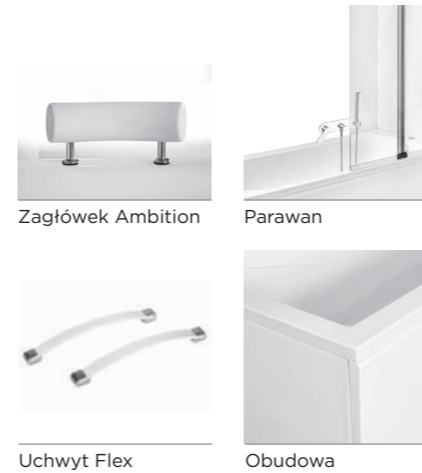

IDEALNE W KOMPLECIE