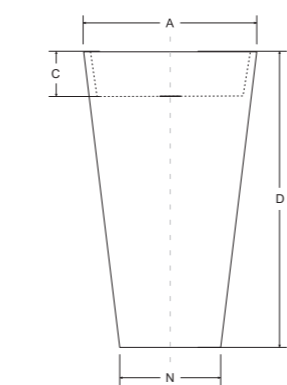

A	B	C	D	E	F	G	H	I	J	K	L	M	N
1600	710	430	710	580	320	-	670	1550	1120	430	800	-	1010

vera umywalka

bateria umywalkowa Środek czystości

IDEALNE W KOMPLECIE

Wanna wolnostojąca Vera Bateria umywalkowa Modern

Model	Wymiary [cm]	Cena netto [PLN]
VERA UMYWALKA	40 x 50 x 85	1550.00