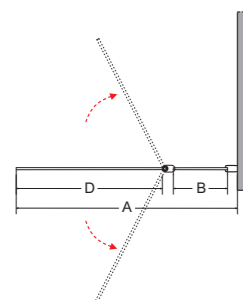

Srodek czystości

CECHY PARAWANU

- Bezpieczne szkło 6 mm
- Profil chrom błysk
- Zakres regulacji 180°
- Uniwersalny model: prawy/lewy montaż
- Regulacja przyścienna: niwelacja nierówności ściany

Model	Wymiary [cm]	Kolor szkła	Cena netto [PLN]
AVIS	120 x 145	przejrzyste	885.00

A	B	C	D	E	F	G	H	I
1200-1225	313	1450	810	1420	-	-	-	-

jakość ma znaczenie wann i brodziki akrylowe

Wiemy, jak ważnym pomieszczeniem w każdym domu jest łazienka. To w niej zaczynają oraz kończą każdy dzień wszyscy członkowie rodziny. Nic dziwnego, że chcemy, by była ładna, funkcjonalna, wygodna, bezpieczna i higieniczna.

Projektując każdą nową wannę czy brodzik z akrylu sanitarnego, zwracamy szczególną uwagę na wszystkie parametry produktu – jego wygląd, materiał, z którego będzie wykonany, wykończenie oraz dopracowane i zoptymalizowane wnętrze. W taki sposób, możemy z pełną odpowiedzialnością zagwarantować naszym Klientom, że decydując się na każdą wannę lub brodzik marki Besco, kupując produkt najwyższej jakości, który w pełni zaspokoi ich potrzeby i oczekiwania.

Detale

Dbamy o to, by wykończony był cały produkt! Również te jego fragmenty, których nie widać podczas użytkowania, a które tak samo wpływają na zachowanie czystości i higieny w łazience. Każda wanna akrylowa, czy brodzik ma specjalnie wzmocnione dno, które pozwala w bezpieczny i stabilny sposób zamontować stelaż/ nogi. Przed spakowaniem, każdy produkt przechodzi szczegółową kontrolę jakości, dzięki czemu jest doskonały nawet w najmniejszych detalach.

Design