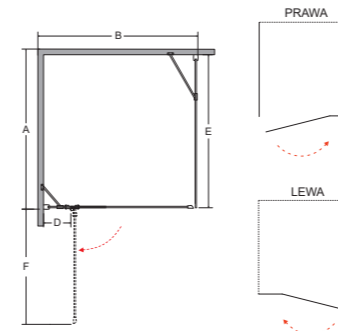

CECHY KABINY

- Bezpieczne szkło 8 mm
- Profil, zawiasy i wsporniki chrom błysk
- Regulacja przyścienna niwelacja nierówności ściany:
Viva 80: 78.5-81 cm / stronę
Viva 90: 88.5-91 cm / stronę
- Magnetyczna uszczelka w drzwiach
- Zawias unoszący drzwi
- Rynienka odprowadzająca wodę do wewnątrz kabiny
- Szerokość wejścia:
Viva 80: 48.3 cm
Viva 90: 57.4 cm