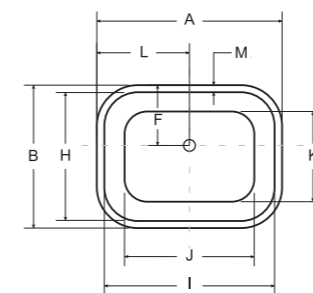

A	B	C	D	E	F	G	H	I	J	K	L	M	N
1590	700	480	640	-	350	-	660	1550	1080	480	795	20	1050

ASSOS umywalka

DESIGNED BY MARCIN JĘDRZAK

IDEALNE W KOMPLECIE

Model	Wymiary [cm]	Cena netto [PLN]
ASSOS UMYWALKA wolnostojąca	40 x 50 x 85	1550.00
ASSOS UMYWALKA nablatowa	40 x 50 x 15	650.00