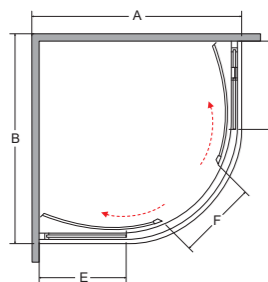

A	B	C	D	E	F	G	H	I
785-805	785-805	1850	254	254	410	-	-	-
885-905	885-905	1850	354	354	520	-	-	-

modern 165 kabina prysznicowa półokrągła

IDEALNE W KOMPLECIE

Brodzik Oliver Brodzik Diper I

CECHY KABINY

- Bezpieczne szkło 6 mm
- Profil chrom błysk
- Regulacja przyścienna niwelacja nierówności ściany:
Modern 80: 78.5-80.5 cm / stronę
Modern 90: 88.5-90.5 cm / stronę
- Magnetyczna uszczelka w drzwiach
- Bezproblemowy i cichy przesuw drzwi
- Najwyższa jakość podwójnych nylonowo-stalowych rolek
- Możliwość wypięcia i odchylenia drzwi
- Promień 55 cm
- Szerokość wejścia:
Modern 80: 41 cm
Modern 90: 52 cm