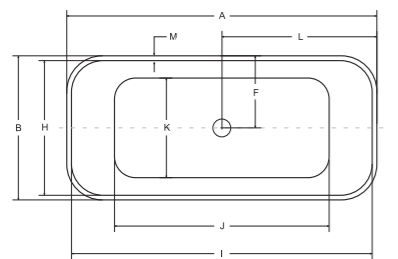

DESIGNED BY MARCIN JĘDRZAK

IDEALNE W KOMPLECIE

Model	Wymiary [cm]	Pojemność [L]	Cena netto [PLN]
ASSOS	160 x 70	270	3750.00

→ Odpływ Alcaplast klik-klak w cenie wanny
Odpływ McAlpine klik-klak czyszczony od góry za dopłatą 100 PLN
Wanna dostępna we wszystkich kolorach palety RAL w pełnym kolorze
*kolor czarny lub czerwony nr 3000 +10% do ceny wanny, pozostałe kolory +50% do ceny wanny
Materiał: Mineral DuraBe

A	B	C	D	E	F	G	H	I	J	K	L	M	N
1590	700	480	640	-	350	-	660	1550	1080	480	795	20	1050