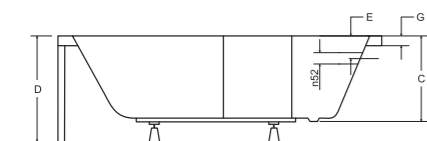

A	B	C	D	E	F	G	H	I	J	K	L	M	N
1500	740	410	555	70	555	35	620	1380	1125	510	235	60	-
1700	750	410	555	70	560	35	630	1590	1320	510	235	60	-