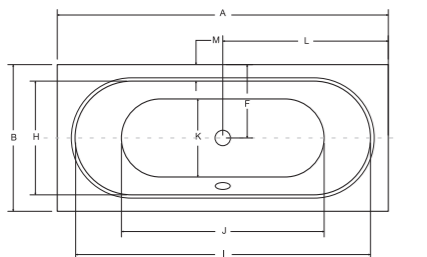

Model	Wymiary [cm]	Obudowa H [cm]	Pojemność [L]	Cena netto [PLN]
VITAE 150	150 x 75	52	150	535.00
VITAE 160	160 x 75	52	175	555.00
VITAE 170	170 x 75	52	190	585.00
VITAE 180	180 x 80	52	200	680.00
Panel 150	150			310.00
Panel 160	160			310.00
Panel 170	170			310.00
Panel 180	180			310.00

→ Wanna dostępna również z powłoką Besco BeSafe za dopłatą 275 PLN
Materiał: Akryl sanitarny

	A	B	C	D	E	F	G	H	I	J	K	L	M	N
1500	745	420	555	85	372	35	575	1310	900	400	750	85	-	-
1600	750	420	555	85	375	35	580	1415	980	400	800	85	-	-
1695	750	420	555	85	375	35	580	1515	1070	400	847	85	-	-
1800	790	420	555	85	395	35	620	1610	1170	430	895	85	-	-