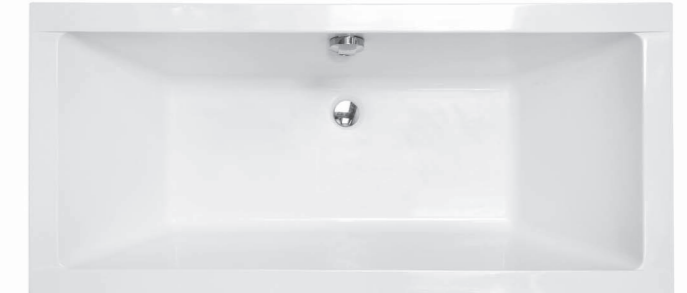

quadro wanna prostokątna

BEST seller

IDEALNE W KOMPLECIE

Zagłówek Modern

Parawan

Uchwyt Oxa Long

Obudowa

Model	Wymiary [cm]	Obudowa H [cm]	Pojemność [L]	Cena netto [PLN]
QUADRO 155	155 x 70	52	155	535.00
QUADRO 165	165 x 75	52	180	555.00
QUADRO 170	170 x 75	52	185	585.00
QUADRO 175	175 x 80	52	195	615.00
QUADRO 180	180 x 80	52	203	680.00
Panel 155	155			310.00
Panel 165	165			310.00
Panel 170	170			310.00
Panel 175	175			310.00
Panel 180	180			310.00