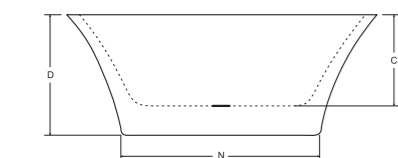

DESIGNED BY MARCIN JĘDRZAK

IDEALNE W KOMPLECIE

Model	Wymiary [cm]	Pojemność [L]	Cena netto [PLN]
ASSOS	160 x 70	270	3750.00

→ Odpływ Alcaplast klik-klak w cenie wanny
Odpływ McAlpine klik-klak czyszczony od góry za dopłatą 100 PLN
Wanna dostępna we wszystkich kolorach palety RAL w pełnym kolorze
*kolor czarny lub czerwony nr 3000 +10% do ceny wanny, pozostałe kolory +50% do ceny wanny
Materiał: Mineral DuraBe

A	B	C	D	E	F	G	H	I	J	K	L	M	N
1590	700	480	640	-	350	-	660	1550	1080	480	795	20	1050