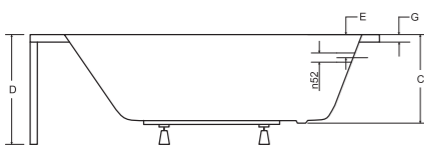

Model	Wymiary [cm]	Obudowa H [cm]	Pojemność [L]	Cena netto [PLN]
TALIA 140	140 x 70	52	140	465.00
TALIA 150	150 x 70	52	150	480.00
TALIA 160	160 x 75	52	175	595.00
TALIA PREMIUM 160	160 x 75	52	175	900.00
TALIA 170	170 x 75	52	190	615.00
TALIA PREMIUM 170	170 x 75	52	190	910.00
Panel 140	140			270.00
Panel 150	150			270.00
Panel 160	160			270.00
Panel 170	170			270.00

→ Zestaw Premium: wanna, zagłówek Ambition, 2 uchwyty Standard
Wanna dostępna również z powłoką Besco BeSafe za dopłatą 275 PLN
Materiał: Akryl sanitarny

A	B	C	D	E	F	G	H	I	J	K	L	M	N
1400	700	420	555	80	-	35	530	1220	920	400	270	85	-
1500	700	425	555	90	-	35	510	1310	1020	390	265	95	-
1600	750	425	555	80	-	35	590	1380	1100	440	280	80	-
1700	750	420	555	80	-	35	580	1500	1220	440	280	85	-