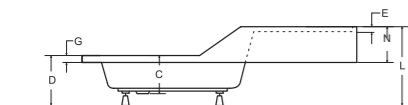

maxi brodzik asymetryczny

IDEALNE W KOMPLECIE

Syfon brodzikowy
Ø 50 mm

Besco BeSafe

Model	Wymiary [cm]	Obudowa H [cm]	Cena netto [PLN]
MAXI 100 P/L	100 x 80 x 24	35	450.00
MAXI 120 P/L	120 x 85 x 24	35	515.00
Panel 100 P/L	100		170.00
Panel 120 P/L	120		180.00