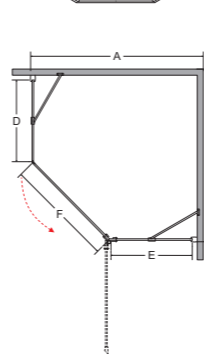

Model	Wymiary [cm]	Kolor szkła	Cena netto [PLN]
VIVA 90 P/L	90 x 90 x 195	przejrzyste	2275.00

A	B	C	D	E	F	G	H	I
885-910	885-910	1950	389	389	597	-	-	-