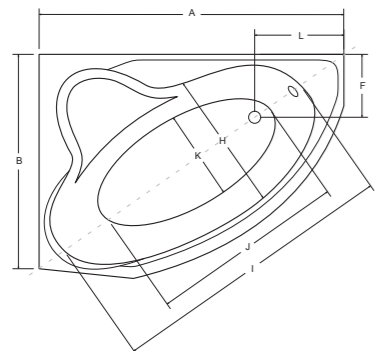

delfina wanna asymetryczna

IDEALNE W KOMPLETE

Model	Wymiary [cm]	Obudowa H [cm]	Pojemność [L]	Cena netto [PLN]
DELFINA 166 P/L	166 x 107	54	186	920.00
Panel 166 P/L	166			315.00

→ Wanna dostępna również z powłoką Besco BeSafe za dopłatą 275 PLN
Materiał: Akryl sanitarny

A	B	C	D	E	F	G	H	I	J	K	L	M	N
1670	1070	410	575	90	250	35	720	1490	1150	540	360	-	-

mini wanna asymetryczna

IDEALNE W KOMPLETE

Model	Wymiary [cm]	Obudowa H [cm]	Pojemność [L]	Cena netto [PLN]
MINI 150 P/L	150 x 70	50	140	550.00
Panel 150 P/L	150			315.00

→ Wanna dostępna również z powłoką Besco BeSafe za dopłatą 275 PLN
Materiał: Akryl sanitarny

A	B	C	D	E	F	G	H	I	J	K	L	M	N
1500	690	390	535	90	240	35	630	1250	965	415	350	-	-

bianka wanna asymetryczna

IDEALNE W KOMPLETE

Model	Wymiary [cm]	Obudowa H [cm]	Pojemność [L]	Cena netto [PLN]
BIANKA 150 P/L	150 x 95	54	155	680.00
Panel 150 P/L	150			315.00

→ Wanna dostępna również z powłoką Besco BeSafe za dopłatą 275 PLN
Materiał: Akryl sanitarny

A	B	C	D	E	F	G	H	I	J	K	L	M	N
1495	950	390	575	75	360	35	670	1310	1050	510	250	-	-

mała łazienka? z besco to proste

Bez względu na to, jaką przestrzeń dysponujemy, chcemy by nasza łazienka była ładna, bezpieczna i funkcjonalna. Wybrane produkty Besco / PMD pozwolą, bez najmniejszych problemów, stworzyć łazienkę doskonałą, nawet w wersji mini!

→ **szukaj oznaczenia w naszym katalogu**