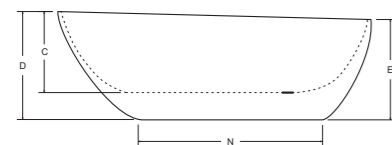

Model	Wymiary [cm]	Pojemność [L]	Cena netto [PLN]
GOYA BLACK 140 XS	142 x 62	140	3135.00
GOYA BLACK 160	160 x 70	170	3289.00

→ Odpływ Alcaplast klik-klak w cenie wanny
Odpływ McAlpine klik-klak czyszczony od góry za dopłatą 100 PLN
Materiał: Mineral DuraBe
Wanna Goya Black XS w wymiarze 142x62 cm dostępna od października 2017

A	B	C	D	E	F	G	H	I	J	K	L	M	N
1420	620	440	590	530	220	-	596	1380	1010	400	330	15	955
1600	706	440	630	570	230	-	676	1570	1200	480	290	15	1080