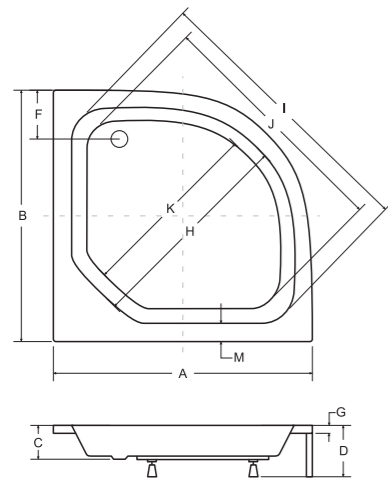

Model	Wymiary [cm]	Obudowa H [cm]	Cena netto [PLN]
DIPER II 80	80 x 80 x 15	25	280.00
DIPER II 90	90 x 90 x 15	25	310.00
Panel 80	80		120.00
Panel 90	90		125.00

→ Brodzik dostępny również z powłoką Besco BeSafe za dopłatą 220 PLN
Średni pod zabudowę
Promień 55 cm
Materiał: Akryl sanitarny

A	B	C	D	E	F	G	H	I	J	K	L	M	N
800	800	150	285	-	180	35	610	870	810	520	-	60	-
900	900	150	285	-	200	35	735	990	930	650	-	60	-