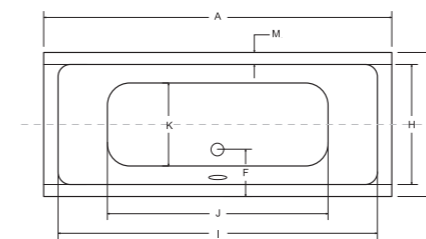

Model	Wymiary [cm]	Obudowa H [cm]	Pojemność [L]	Cena netto [PLN]
QUADRO 155	155 x 70	52	155	535.00
QUADRO 165	165 x 75	52	180	555.00
QUADRO 170	170 x 75	52	185	585.00
QUADRO 175	175 x 80	52	195	615.00
QUADRO 180	180 x 80	52	203	680.00
Panel 155	155			310.00
Panel 165	165			310.00
Panel 170	170			310.00
Panel 175	175			310.00
Panel 180	180			310.00

→ Wanna dostępna również z powłoką Besco BeSafe za dopłatą 275 PLN
Materiał: Akryl sanitarny