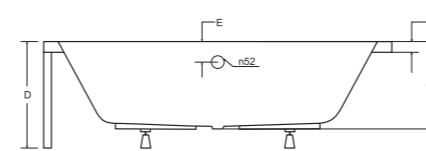

Model	Wymiary [cm]	Obudowa H [cm]	Pojemność [L]	Cena netto [PLN]
QUADRO 155	155 x 70	52	155	535.00
QUADRO 165	165 x 75	52	180	555.00
QUADRO 170	170 x 75	52	185	585.00
QUADRO 175	175 x 80	52	195	615.00
QUADRO 180	180 x 80	52	203	680.00
Panel 155	155			310.00
Panel 165	165			310.00
Panel 170	170			310.00
Panel 175	175			310.00
Panel 180	180			310.00

→ Wanna dostępna również z powłoką Besco BeSafe za dopłatą 275 PLN
Materiał: Akryl sanitarny