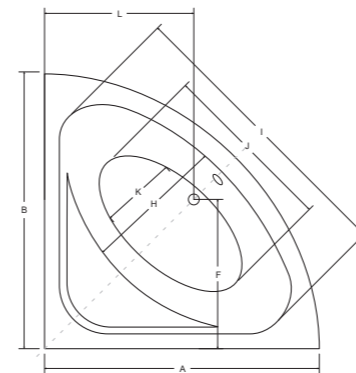

IDEALNE W KOMPLECIE

Model	Wymiary [cm]	Obudowa H [cm]	Pojemność [L]	Cena netto [PLN]
LUKSJA 148	148 x 148	62	310	1065.00
Panel 148	148			425.00

→ Wanna dostępna również z powłoką Besco BeSafe za dopłatą 275 PLN
Materiał: Akryl sanitarny

A	B	C	D	E	F	G	H	I	J	K	L	M	N
1490	1490	520	655	90	850	35	790	1630	1100	600	850	-	-