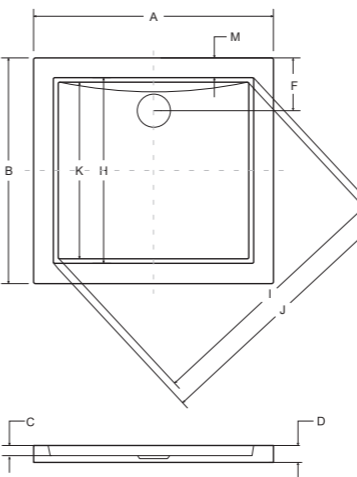

Stone Effect

Besco BeSafe

Model	Wymiary [cm]	Cena netto [PLN]
AQUARIUS 80	80 x 80 x 3	305.00
AQUARIUS 90	90 x 90 x 3	345.00

→ Brodzik dostępny również z powłoką Besco BeSafe za dopłatą 220 PLN
Brodzik w wersji Stone Effect, w kolorze czarnym, białym lub grafitowym, za dopłatą 100 PLN
Materiał: Akryl sanitarny

A	B	C	D	E	F	G	H	I	J	K	L	M	N
800	800	30	55	-	170	-	670	940	910	660	-	60	-
900	900	30	55	-	190	-	770	1080	1050	760	-	60	-