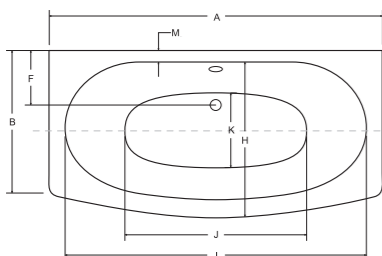

A	B	C	D	E	F	G	H	I	J	K	L	M	N
1600	750	430	590	70	210	80	680	1360	960	520	-	70	-
1800	850	445	590	95	230	80	800	1600	1100	620	-	70	-