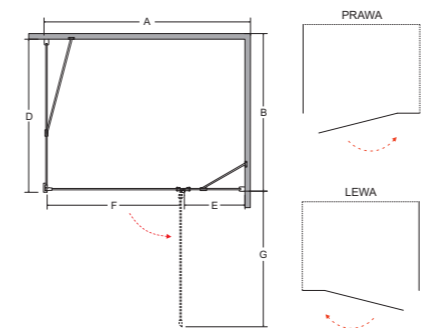

viva 195 kabina prysznicowa prostokątna

IDEALNE W KOMPLECIE

CECHY KABINY

- Bezpieczne szkło 8 mm
- Profil, zawiasy i wsporniki chrom błysk
- Regulacja przyścienna niwelacja nierówności ściany:
Viva 100x80: 98.5-101 cm / 78.5-81 cm
Viva 120x80: 118.5-121 cm / 78.5-81 cm
Viva 120x90: 118.5-121 cm / 88.5-91 cm
- Magnetyczna uszczelka w drzwiach
- Zawias unoszący drzwi
- Rynienka odprowadzająca wodę do wewnątrz kabiny
- Szerokość wejścia:
Viva 100x80: 63.3 cm
Viva 120x80: 63.3 cm
Viva 120x90: 63.3 cm