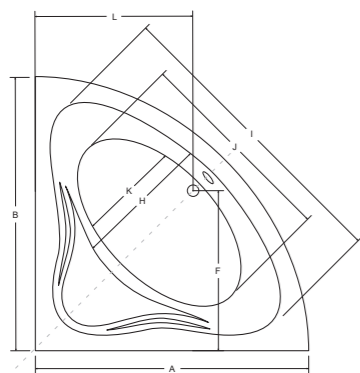

natalia wanna asymetryczna

IDEALNE W KOMPLECIE

Zagłówek Ambition Parawan

Uchwyt Standard Obudowa

Model	Wymiary [cm]	Obudowa H [cm]	Pojemność [L]	Cena netto [PLN]
NATALIA 150 P/L	150 x 100	56	155	680.00
NATALIA PREMIUM 150 P/L	150 x 100	56	155	970.00
Panel 150 P/L	150			315.00

mia wanna symetryczna

IDEALNE W KOMPLECIE

Model	Wymiary [cm]	Obudowa H [cm]	Pojemność [L]	Cena netto [PLN]
MIA 120	120 x 120	54	115	770.00
MIA 130	130 x 130	54	140	830.00
MIA 140	140 x 140	54	250	915.00
Panel 120	120			315.00
Panel 130	130			315.00
Panel 140	140			315.00