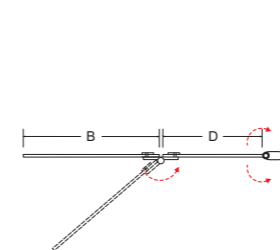

A	B	C	D	E	F	G	H	I
990-1015	450	1450	472	-	-	-	-	-

parawany
nawannowe