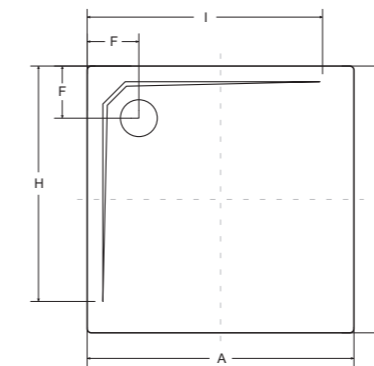

A	B	C	D	E	F	G	H	I	J	K	L	M	N
795	795	24	35	46	170	-	740	740	-	-	-	-	-
895	895	24	35	46	170	-	840	840	-	-	-	-	-

acro ultraslim brodzik kwadratowy

IDEALNE W KOMPLECIE

Syfon brodzikowy
Ø 90 mm

Besco BeSafe

Model	Wymiary [cm]	Cena netto [PLN]
ACRO 80	80 x 80 x 2	605.00
ACRO 90	90 x 90 x 2	630.00