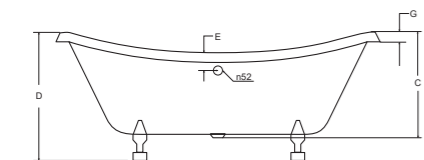

A	B	C	D	E	F	G	H	I	J	K	L	M	N
1500	660	430	750	70	320	550	560	1400	1000	420	280	50	1030
1600	675	430	780	70	325	580	575	1500	1100	430	280	50	1110

amelia wanna wolnostojąca

IDEALNE W KOMPLECIE

Model	Wymiary [cm]	Pojemność [L]	Cena netto [PLN]
AMELIA 190 łapy chrom	190 x 77	200	3620.00
AMELIA 190 łapy mosiądz	190 x 77	200	3420.00
AMELIA 190 łapy białe	190 x 77	200	2775.00