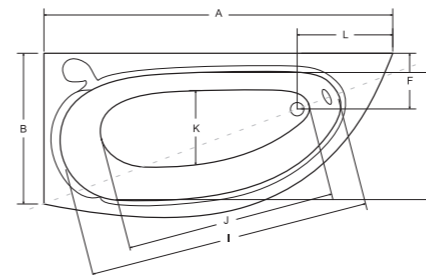

delfina wanna asymetryczna

IDEALNE W KOMPLETE

Model	Wymiary [cm]	Obudowa H [cm]	Pojemność [L]	Cena netto [PLN]
DELFINA 166 P/L	166 x 107	54	186	920.00
Panel 166 P/L	166			315.00

→ Wanna dostępna również z powłoką Besco BeSafe za dopłatą 275 PLN
Materiał: Akryl sanitarny

A	B	C	D	E	F	G	H	I	J	K	L	M	N
1670	1070	410	575	90	250	35	720	1490	1150	540	360	-	-

mini wanna asymetryczna

IDEALNE W KOMPLETE

Model	Wymiary [cm]	Obudowa H [cm]	Pojemność [L]	Cena netto [PLN]
MINI 150 P/L	150 x 70	50	140	550.00
Panel 150 P/L	150			315.00

→ Wanna dostępna również z powłoką Besco BeSafe za dopłatą 275 PLN
Materiał: Akryl sanitarny

A	B	C	D	E	F	G	H	I	J	K	L	M	N
1500	690	390	535	90	240	35	630	1250	965	415	350	-	-

bianka wanna asymetryczna

IDEALNE W KOMPLETE

Model	Wymiary [cm]	Obudowa H [cm]	Pojemność [L]	Cena netto [PLN]
BIANKA 150 P/L	150 x 95	54	155	680.00
Panel 150 P/L	150			315.00

→ Wanna dostępna również z powłoką Besco BeSafe za dopłatą 275 PLN
Materiał: Akryl sanitarny

A	B	C	D	E	F	G	H	I	J	K	L	M	N
1495	950	390	575	75	360	35	670	1310	1050	510	250	-	-

mała łazienka? z besco to proste

Bez względu na to, jaką przestrzeń dysponujemy, chcemy by nasza łazienka była ładna, bezpieczna i funkcjonalna. Wybrane produkty Besco / PMD pozwolą, bez najmniejszych problemów, stworzyć łazienkę doskonałą, nawet w wersji mini!

→ **szukaj oznaczenia w naszym katalogu**