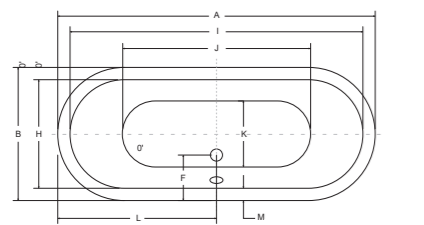

gracja wanna wolnostojąca

IDEALNE W KOMPLECIE

Bateria wolnostojąca Modern II
Odpyływ klik-klak McAlpine

*Gracja na drewnianych nogach

Model	Wymiary [cm]	Pojemność [L]	Cena netto [PLN]
GRACJA 160 drewniane nogi	160 x 75	190	3205.00
GRACJA 185 drewniane nogi	185 x 83	275	3635.00
GRACJA 185 drewniana obudowa	185 x 83	275	3955.00