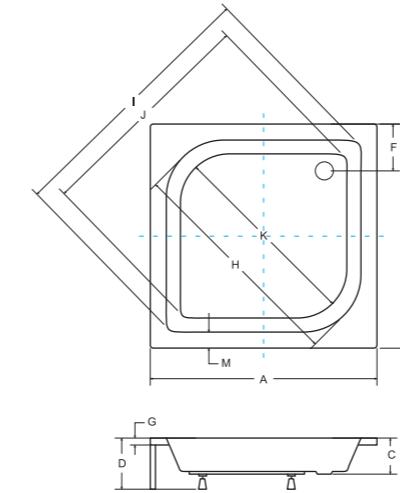

ares brodzik kwadratowy

IDEALNE W KOMPLECIE

Syfon brodzikowy
Ø 50 mm

Besco BeSafe

Model	Wymiary [cm]	Obudowa H [cm]	Cena netto [PLN]
ARES 70	70 x 70 x 15	25	280.00
ARES 80	80 x 80 x 15	25	290.00
ARES 90	90 x 90 x 15	25	315.00
Panel 70	70	-	125.00
Panel 80	80	-	130.00
Panel 90	90	-	130.00