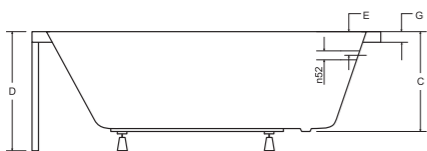

Model	Wymiary [cm]	Obudowa H [cm]	Pojemność [L]	Cena netto [PLN]
MODERN 120	120 x 70	52	126	340.00
MODERN 130	130 x 70	52	130	375.00
MODERN 140	140 x 70	50	136	380.00
MODERN 150	150 x 70	50	149	385.00
MODERN 160	160 x 70	50	162	410.00
MODERN 170	170 x 70	55	168	480.00
Panel 120	120			250.00
Panel 130	130			255.00
Panel 140	140			270.00
Panel 150	150			270.00
Panel 160	160			270.00
Panel 170	170			270.00

→ Wanna dostępna również z powłoką Besco BeSafe za dopłatą 275 PLN
Materiał: Akryl sanitarny

A	B	C	D	E	F	G	H	I	J	K	L	M	N
1200	700	380	555	70	-	35	550	1050	775	450	235	75	-
1300	700	385	555	70	-	35	550	1150	870	450	235	75	-
1380	695	385	535	70	-	35	545	1230	940	450	235	75	-
1500	695	390	535	70	-	35	555	1350	1080	450	235	70	-
1600	695	395	535	70	-	35	545	1435	1170	440	230	75	-
1700	700	390	585	70	-	35	540	1540	1240	420	250	80	-