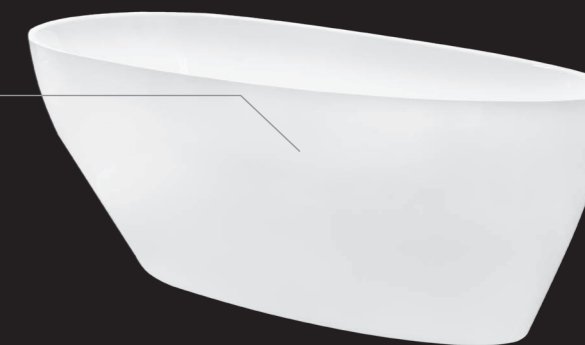

Technologia

W procesie produkcji wanien wolnostojących i umywalk Besco stosujemy wyłącznie europejskie materiały najwyższej jakości. By mieć pewność, że w pełni sprostamy oczekiwaniom Klientów, nasze wanny wolnostojące produkujemy stosując aż trzy różne technologie - akryl sanitarny, kompozyt sanitarny i odlew Besco Mineral DuraBe. Dzięki temu, możemy swobodnie realizować wszystkie wizje projektowe, wprowadzając do oferty wiele ciekawych i różnorodnych modeli wanien wolnostojących oraz umywalk.