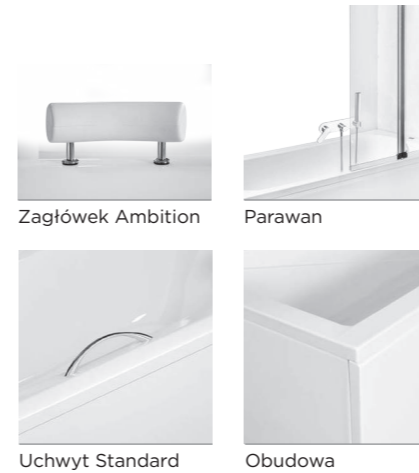

IDEALNE W KOMPLECIE