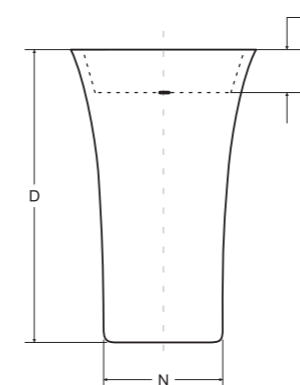

A	B	C	D	E	F	G	H	I	J	K	L	M	N
1590	700	480	640	-	350	-	660	1550	1080	480	795	20	1050

ASSOS umywalka

DESIGNED BY MARCIN JĘDRZAK

IDEALNE W KOMPLECIE

Model	Wymiary [cm]	Cena netto [PLN]
ASSOS UMYWALKA wolnostojąca	40 x 50 x 85	1550.00
ASSOS UMYWALKA nablatowa	40 x 50 x 15	650.00