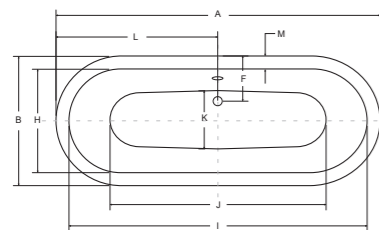

A	B	C	D	E	F	G	H	I	J	K	L	M	N
1500	660	430	750	70	320	550	560	1400	1000	420	280	50	1030
1600	675	430	780	70	325	580	575	1500	1100	430	280	50	1110

amelia wanna wolnostojąca

IDEALNE W KOMPLECIE

Model	Wymiary [cm]	Pojemność [L]	Cena netto [PLN]
AMELIA 190 łapy chrom	190 x 77	200	3620.00
AMELIA 190 łapy mosiądz	190 x 77	200	3420.00
AMELIA 190 łapy białe	190 x 77	200	2775.00