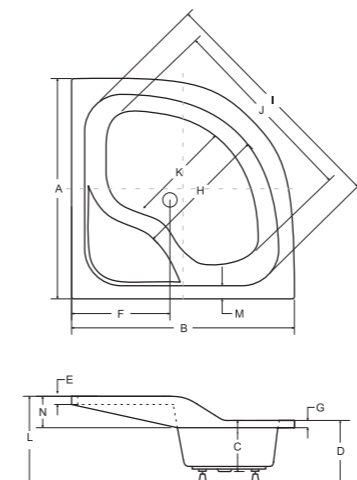

oliver II brodzik półokrągły

IDEALNE W KOMPLECIE

Syfon brodzikowy
Ø 50 mm

Besco BeSafe

Model	Wymiary [cm]	Obudowa H [cm]	Cena netto [PLN]
OLIVER II 80	80 x 80 x 21	28	340.00
OLIVER II 90	90 x 90 x 21	28	355.00
Panel 80	80		125.00
Panel 90	90		135.00