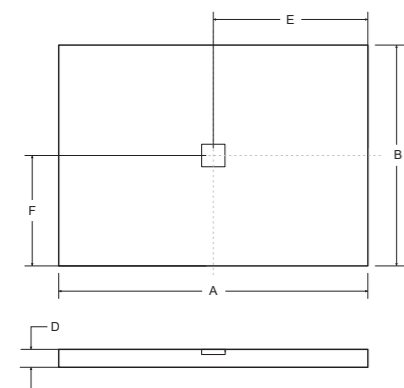

A	B	C	D	E	F	G	H	I	J	K	L	M	N
1000	800	-	35	500	400	-	-	-	-	-	-	-	-
1000	900	-	35	500	450	-	-	-	-	-	-	-	-
1100	900	-	35	550	450	-	-	-	-	-	-	-	-
1200	800	-	35	600	400	-	-	-	-	-	-	-	-
1200	900	-	35	600	450	-	-	-	-	-	-	-	-
1300	900	-	35	650	450	-	-	-	-	-	-	-	-
1400	900	-	35	700	450	-	-	-	-	-	-	-	-