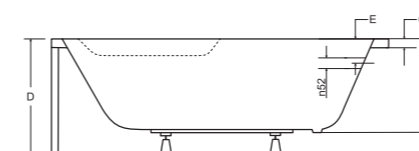

rima wanna asymetryczna

BEST seller

IDEALNE W KOMPLECIE

Uchwyt Flex Obudowa

Model	Wymiary [cm]	Obudowa H [cm]	Pojemność [L]	Cena netto [PLN]
RIMA 130 P/L	130 x 85	55	135	565.00
RIMA 140 P/L	140 x 90	55	165	610.00
RIMA 150 P/L	150 x 95	55	175	680.00
RIMA 160 P/L	160 x 100	55	200	815.00
RIMA 170 P/L	170 x 110	55	215	950.00
Panel 130 P/L	130			305.00
Panel 140 P/L	140			305.00
Panel 150 P/L	150			315.00
Panel 160 P/L	160			315.00
Panel 170 P/L	170			315.00