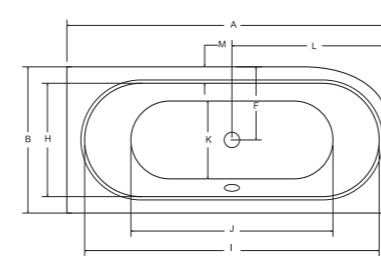

A	B	C	D	E	F	G	H	I	J	K	L	M	N
1500	745	420	555	85	373	35	575	1300	880	400	750	85	-
1695	750	420	555	85	375	35	580	1515	1060	400	845	85	-