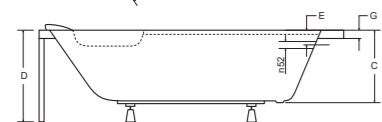

Model	Wymiary [cm]	Obudowa H [cm]	Pojemność [L]	Cena netto [PLN]
DELFINA 166 P/L	166 x 107	54	186	920.00
Panel 166 P/L	166			315.00

→ Wanna dostępna również z powłoką Besco BeSafe za dopłatą 275 PLN
Materiał: Akryl sanitarny