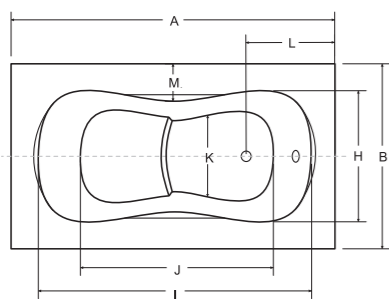

Model	Wymiary [cm]	Obudowa H [cm]	Pojemność [L]	Cena netto [PLN]
ARIA REHAB 120	120 x 70	52	100	470.00
Panel 120	120			250.00

→ Produkt w programie „Łazienka bez barier”
Wanna dostępna również z powłoką Besco BeSafe za dopłatą 275 PLN
Materiał: Akryl sanitarny

A	B	C	D	E	F	G	H	I	J	K	L	M	N
1200	700	420	555	65	-	35	580	1040	850	410	220	90	240