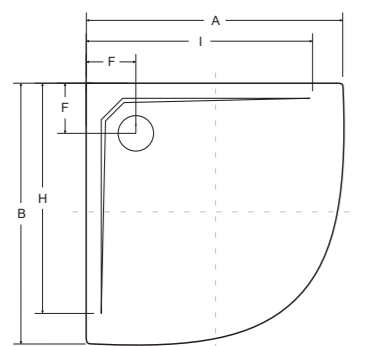

A	B	C	D	E	F	G	H	I	J	K	L	M	N
800	800	25	45	200	50	-	620	700	-	-	-	130	-
900	900	25	45	200	50	-	720	800	-	-	-	130	-

asco ultraslim brodzik półokrągły

IDEALNE W KOMPLECIE

Syfon brodzikowy
Ø 90 mm

Besco BeSafe