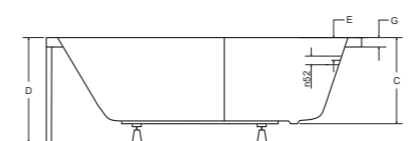

A	B	C	D	E	F	G	H	I	J	K	L	M	N
1500	700	400	550	70	790	35	670	1380	1130	560	250	60	-
1600	700	400	550	70	790	35	670	1470	1220	560	240	60	-
1700	700	400	550	70	790	35	670	1580	1330	560	250	60	-