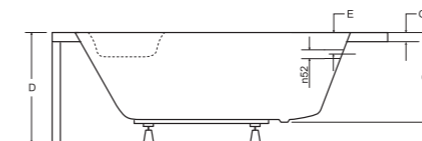

A	B	C	D	E	F	G	H	I	J	K	L	M	N
1500	1000	445	595	85	290	35	600	1300	1000	430	350	-	-