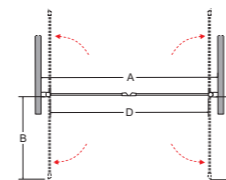

A	B	C	D	E	F	G	H	I
780-830	328	1950	654	328	-	-	-	-
880 - 930	378	1950	754	378	-	-	-	-