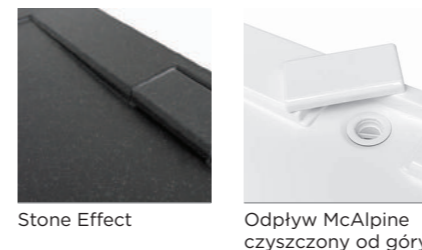

NEW

axim ultraslim brodzik prostokątny

BEST seller

Kratka maskująca odpływ Syfon brodzikowy Stone Effect Besco BeSafe Środek czystości Łazienka bez barier

IDEALNE W KOMPLECIE

Stone Effect Odpływ McAlpine czyszczony od góry