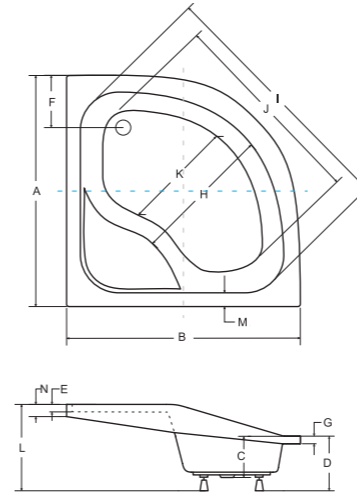

oliver brodzik półokrągły

IDEALNE W KOMPLECIE

Syfon brodzikowy
Ø 50 mm

Besco BeSafe

Model	Wymiary [cm]	Obudowa H [cm]	Cena netto [PLN]
OLIVER 80	80 x 80 x 15	25	305.00
OLIVER 90	90 x 90 x 15	25	330.00
Panel 80	80		125.00
Panel 90	90		130.00