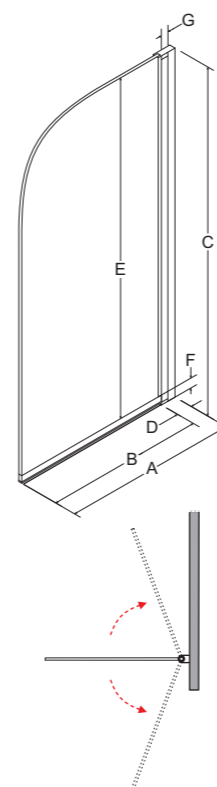

Model	Wymiary [cm]	Kolor szkła	Cena netto [PLN]
AMBITION 1	75 x 130	przejrzyste	450.00
AMBITION 1	75 x 130	przejrzyste z motywem	450.00

A	B	C	D	E	F	G	H	I
750	675	1300	75	1275	25	25	-	-

ambition 2 parawan 2-skrzydłowy