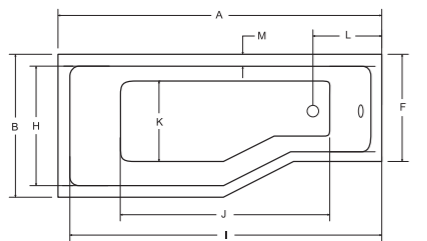

A	B	C	D	E	F	G	H	I	J	K	L	M	N
1500	740	410	555	70	555	35	620	1380	1125	510	235	60	-
1700	750	410	555	70	560	35	630	1590	1320	510	235	60	-