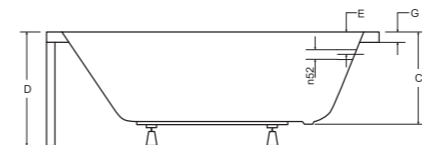

Model	Wymiary [cm]	Obudowa H [cm]	Pojemność [L]	Cena netto [PLN]
OPTIMA 140	140 x 70	50	126	430.00
OPTIMA 150	150 x 70	50	139	440.00
OPTIMA 160	160 x 70	50	152	475.00
OPTIMA PREMIUM 160	160 x 70	50	152	780.00
OPTIMA 170	170 x 70	55	158	550.00
OPTIMA PREMIUM 170	170 x 70	55	158	855.00
Panel 140	140			270.00
Panel 150	150			270.00
Panel 160	160			270.00
Panel 170	170			270.00

→ Zestaw Premium: wanna, zagłówek Ambition, 2 uchwyty Standard
Wanna dostępna również z powłoką Besco BeSafe za dopłatą 275 PLN
Materiał: Akryl sanitarny