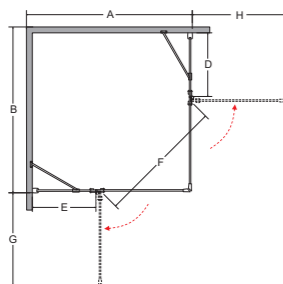

IDEALNE W KOMPLECIE

Brodzik Axim UltraSlim

Brodzik Acro UltraSlim

CECHY KABINY

- Bezpieczne szkło 8 mm
- Profil, zawiasy i wsporniki chrom błysk
- Regulacja przyścienna niwelacja nierówności ściany:
  Viva 80: 78.5-81 cm / stronę
  Viva 90: 88.5-91 cm / stronę
- Magnetyczna uszczelka w drzwiach
- Zawias unoszący drzwi
- Rynienka odprowadzająca wodę do wewnątrz kabiny
- Szerokość wejścia:
  Viva 80: 73.3 cm
  Viva 90: 80.3 cm

DEDYKOWANE BRODZIKI:
Axim UltraSlim, Aquarius SlimLine,
Acro UltraSlim

Model	Wymiary [cm]	Kolor szkła	Cena netto [PLN]
VIVA 80	80 x 80 x 195	przejrzyste	2275.00
VIVA 90	90 x 90 x 195	przejrzyste	2275.00

A	B	C	D	E	F	G	H	I
785-810	785-810	1950	249	249	733	512	512	-
885-910	885-910	1950	299	299	803	562	562	-

IDEALNE W KOMPLECIE

CECHY KABINY

- Bezpieczne szkło 8 mm
- Profil, zawiasy i wsporniki chrom błysk
- Regulacja przyścienna niwelacja nierówności ściany:
  Viva 80: 78.5-81 cm / stronę
  Viva 90: 88.5-91 cm / stronę
- Magnetyczna uszczelka w drzwiach
- Zawias unoszący drzwi
- Rynienka odprowadzająca wodę do wewnątrz kabiny
- Szerokość wejścia:
  Viva 80: 48.3 cm
  Viva 90: 57.4 cm

DEDYKOWANE BRODZIKI:
Axim UltraSlim, Aquarius SlimLine,
Acro UltraSlim

Model	Wymiary [cm]	Kolor szkła	Cena netto [PLN]
VIVA 80 P/L	80 x 80 x 195	przejrzyste	2275.00
VIVA 90 P/L	90 x 90 x 195	przejrzyste	2275.00

→ Kabina Viva dostępna od października 2017

A	B	C	D	E	F	G	H	I
785-810	785-810	1950	200	800	600	-	-	-
885-910	885-910	1950	200	900	700	-	-	-