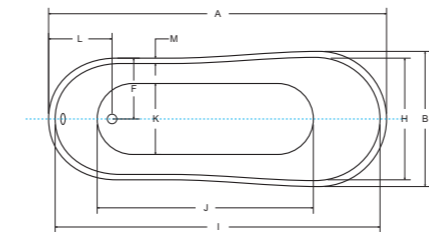

Model	Wymiary [cm]	Pojemność [L]	Cena netto [PLN]
GLORIA 150	150 x 66	160	2470.00
GLORIA 160	160 x 68	170	2525.00

→ Odpyływ Alcaplast klik-klak w cenie wanny
Odpyływ McAlpine klik-klak czyszczony od góry za dopłatą 100 PLN
Wanna dostępna we wszystkich kolorach palety RAL w pełnym kolorze lub opcji dwukolorowej
*kolor czarny lub czerwony nr 3000 +10% do ceny wanny, pozostałe kolory +50% do ceny wanny
Materiał: Mineral DuraBe

A	B	C	D	E	F	G	H	I	J	K	L	M	N
1500	660	430	750	70	320	550	560	1400	1000	420	280	50	1030
1600	675	430	780	70	325	580	575	1500	1100	430	280	50	1110