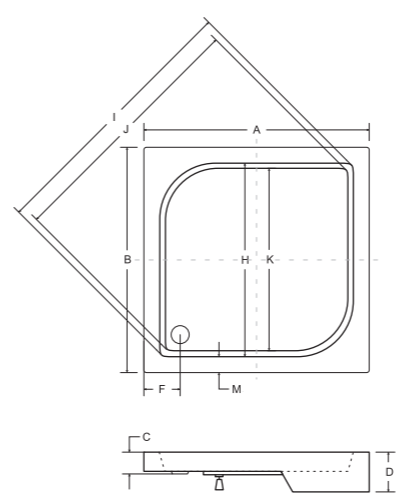

oskar brodzik kwadratowy

IDEALNE W KOMPLECIE

Syfon brodzikowy
Ø 50 mm

Besco BeSafe

Model	Wymiary [cm]	Obudowa H [cm]	Cena netto [PLN]
OSKAR 70	70 x 70 x 4	-	265.00
OSKAR 80	80 x 80 x 4	-	290.00
OSKAR 90	90 x 90 x 4	-	315.00