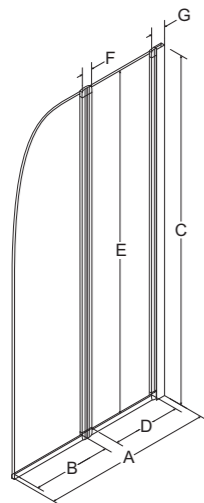

**BEST
seller**

Srodek czystości

CECHY PARAWANU

- Bezpieczne szkło 4 mm
- Profil chrom błysk
- Zakres regulacji 360°
- Uniwersalny model: prawy/lewy montaż
- Regulacja przyścienna: niwelacja nierówności ściany

Model	Wymiary [cm]	Kolor szkła	Cena netto [PLN]
AMBITION 2	80.5 x 140	przejrzyste	525.00

A	B	C	D	E	F	G	H	I
805	345	1400	335	1375	60	65	-	-

Srodek czystości

CECHY PARAWANU

- Bezpieczne szkło 4 mm
- Profil chrom błysk
- Zakres regulacji 360°
- Uniwersalny model: prawy/lewy montaż
- Regulacja przyścienna: niwelacja nierówności ściany

Model	Wymiary [cm]	Kolor szkła	Cena netto [PLN]
AMBITION 3	123.5 x 139	przejrzyste	680.00

A	B	C	D	E	F	G	H	I
1235	355	1390	345	1360	57	57	345	65

parawany
nawannowe