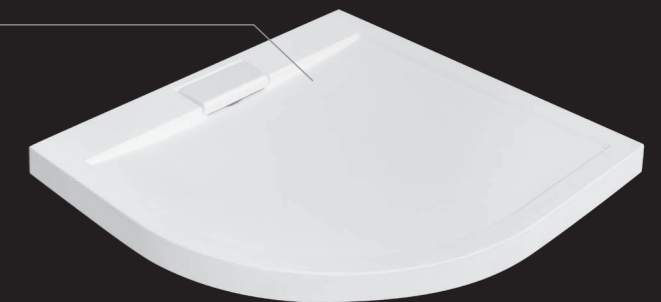

Detale

Dbamy o to, by wykończony był cały produkt! Również te jego fragmenty, których nie widać podczas użytkowania, a które tak samo wpływają na zachowanie czystości i higieny w łazience. Każda wanna akrylowa, czy brodzik ma specjalnie wzmocnione dno, które pozwala w bezpieczny i stabilny sposób zamontować stelaż/ nogi. Przed spakowaniem, każdy produkt przechodzi szczegółową kontrolę jakości, dzięki czemu jest doskonały nawet w najmniejszych detalach.