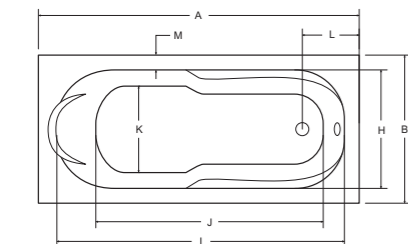

A	B	C	D	E	F	G	H	I	J	K	L	M	N
1380	700	400	535	75	-	35	590	1190	930	440	230	55	-
1500	700	400	535	70	-	35	590	1310	1040	440	250	55	-
1600	700	400	535	70	-	35	590	1400	1160	440	240	55	-
1700	700	420	585	70	-	35	585	1480	1240	440	235	55	-
1795	800	385	-	70	-	35	650	1570	1380	480	245	75	-
1895	800	425	-	70	-	35	650	1670	1430	480	245	75	-