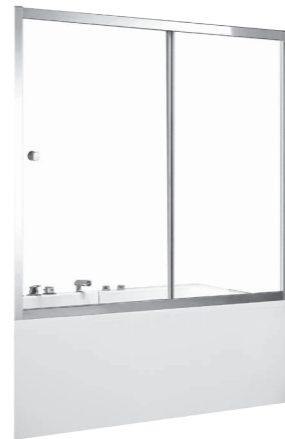

duo slide II kabina nawannowa

IDEALNE W KOMPLECIE

Wanna Optima

Wanna Modern

CECHY KABINY

- Bezpieczne szkło 6 mm
- Profil chrom błysk
- Regulacja przyścienna
niwelacja nierówności ściany:
Duo Slide II 150: 147-151 cm
Duo Slide II 170: 167-171 cm
- Bezproblemowy i cichy przesuw drzwi
- Najwyższa jakość podwójnych metalowych rolek
- Uniwersalny model:
Prawy / Lewy montaż
- Szerokość wejścia:
Duo Slide II 150: 61 cm
Duo Slide II 170: 61 cm

Model	Wymiary [cm]	Kolor szkła	Cena netto [PLN]
DUO SLIDE II 150	150 x 150	przejrzyste	820.00
DUO SLIDE II 170	170 x 150	przejrzyste	885.00

A	B	C	D	E	F	G	H	I
1470 - 1510	683	1500	783	-	-	-	-	-
1670 - 1710	883	1500	783	-	-	-	-	-