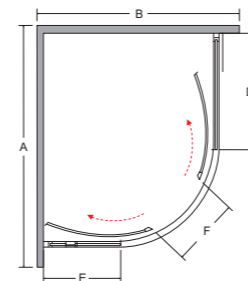

A	B	C	D	E	F	G	H	I
785-805	785-805	1650	254	254	410	-	-	-
885-905	885-905	1650	354	354	520	-	-	-

modern 185 kabina prysznicowa asymetryczna

IDEALNE W KOMPLECIE

Brodzik Saturn Besco ProClean

CECHY KABINY

- Bezpieczne szkło 6 mm
- Profil chrom błysk
- Regulacja przyścienna niwelacja nierówności ściany:
Modern 100: 98.5-100.5 cm / 78.5-80.5 cm
Modern 120: 118.5-120.5 cm / 88.5-90.5 cm
- Magnetyczna uszczelka w drzwiach
- Bezproblemowy i cichy przesuw drzwi
- Najwyższa jakość podwójnych nylonowo-stalowych rolek
- Możliwość wypięcia i odchylenia drzwi
- Uniwersalny model: prawy/lewy montaż
- Szerokość wejścia:
Modern 100: 48.1 cm
Modern 120: 70.3 cm