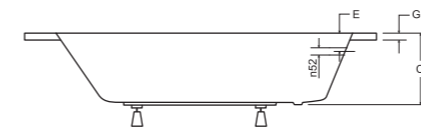

IDEALNE W KOMPLECIE

Zagłówek Uni

Parawan

Uchwyt Standard

Besco BeSafe

Model	Wymiary [cm]	Obudowa H [cm]	Pojemność [L]	Cena netto [PLN]
ARIA ProSafe 140	140 x 70	-	118	530.00
ARIA ProSafe 150	150 x 70	-	130	545.00