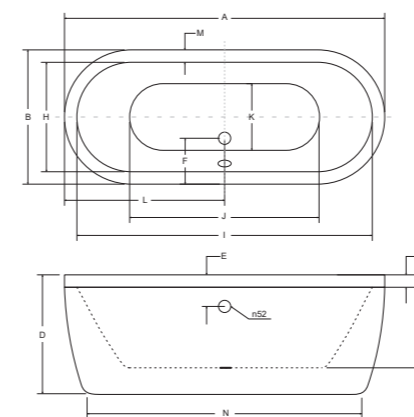

victoria wanna wolnostojąca

IDEALNE W KOMPLECIE

Model	Wymiary [cm]	Pojemność [L]	Cena netto [PLN]
VICTORIA 160	160 x 75	190	2705.00
VICTORIA 185	185 x 83	275	2925.00
VICTORIA 160 pod zabudowę	160 x 75	190	1570.00
VICTORIA 185 pod zabudowę	185 x 83	275	1780.00