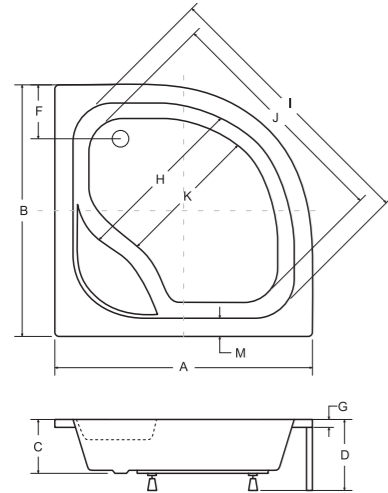

A	B	C	D	E	F	G	H	I	J	K	L	M	N
1340	1340	440	575	110	770	35	750	1660	1140	640	770	-	-

diper I brodzik półokrągły

IDEALNE W KOMPLECIE

Syfon brodzikowy
Ø 50 mm

Besco BeSafe

Model	Wymiary [cm]	Obudowa H [cm]	Cena netto [PLN]
DIPER I 80	80 x 80 x 24	35	305.00
DIPER I 90	90 x 90 x 24	35	330.00
Panel 80	80		125.00
Panel 90	90		130.00