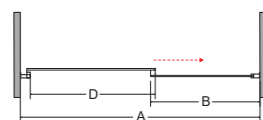

A	B	C	D	E	F	G	H	I
975-1015	513	1950	444	-	-	-	-	-
1175-1215	613	1950	544	-	-	-	-	-