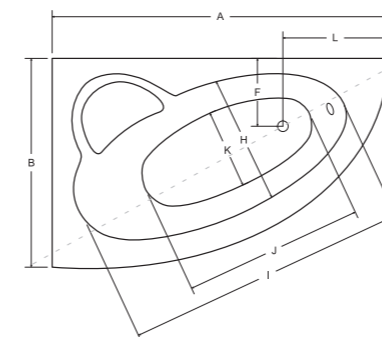

A	B	C	D	E	F	G	H	I	J	K	L	M	N
1500	1000	445	595	85	290	35	600	1300	1000	430	350	-	-