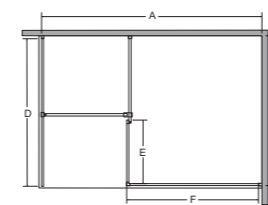

A	B	C	D	E	F	G	H	I
1390-1395	890-895	1950	885	365	815	-	-	-