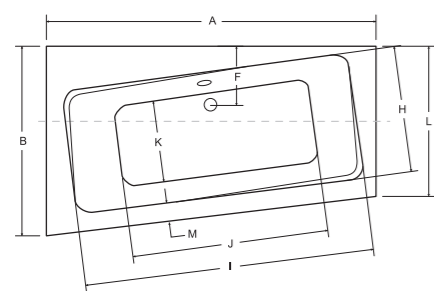

Parawan

Uchwyt Flex

Obudowa

Model	Wymiary [cm]	Obudowa H [cm]	Pojemność [L]	Cena netto [PLN]
AVITA 150 P/L	150 x 75	52	150	535.00
AVITA 170 P/L	170 x 75	52	190	585.00
Panel 150 P/L	150			320.00
Panel 170 P/L	170			320.00

infinity wanna asymetryczna

IDEALNE W KOMPLECIE

Uchwyt Oxa Long Obudowa

Model	Wymiary [cm]	Obudowa H [cm]	Pojemność [L]	Cena netto [PLN]
INFINITY 150 P/L	150 x 90	52	192	700.00
INFINITY 160 P/L	160 x 100	52	201	835.00
INFINITY 170 P/L	170 x 110	52	215	970.00
Panel 150 P/L	150			320.00
Panel 160 P/L	160			320.00
Panel 170 P/L	170			320.00