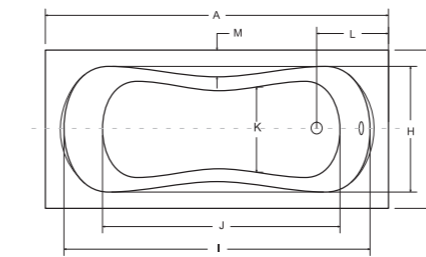

A	B	C	D	E	F	G	H	I	J	K	L	M	N
1300	700	390	555	65	-	35	580	1155	925	410	215	90	-
1380	700	390	535	65	-	35	580	1230	1010	410	220	95	-
1500	700	390	535	65	-	35	575	1350	1100	410	215	100	-
1600	700	390	535	65	-	35	580	1450	1210	410	220	95	-
1700	700	390	585	65	-	35	580	1550	1310	410	215	95	-