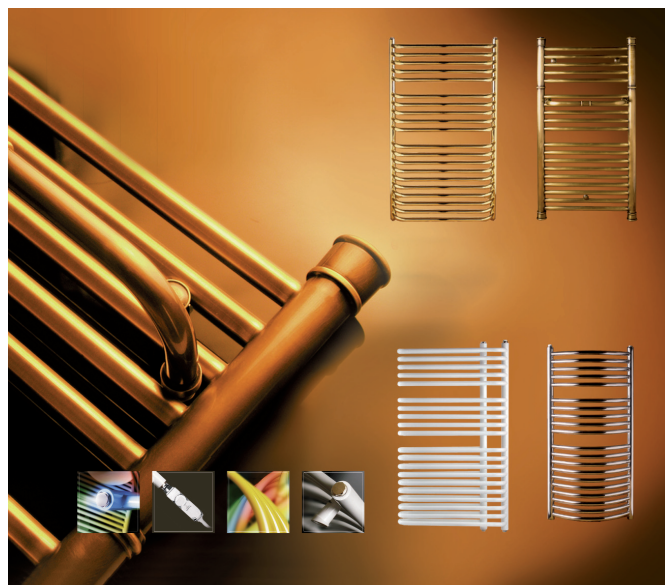

Łazienkowe grzejniki rurowe

ZALETY

- Grzejnik rurowy to nie tylko element grzewczy, ale także element wystroju wnętrza łazienki
- Specyficzna konstrukcja powoduje, że spełnia jednocześnie dwie funkcje: elementu grzewczego i suszarki łazienkowej
- Duży wybór modeli i rodzajów wykończenia powierzchni daje możliwość doboru grzejnika niemalże do każdej łazienki
- Możliwość zamontowania grzałki elektrycznej umożliwia wykorzystanie grzejnika jako samodzielnego elementu grzewczego lub użytkowanie go w okresie letnim

CHARAKTERYSTYKA

Zastosowanie: w wodnych pompowych instalacjach centralnego ogrzewania w systemie zamkniętym lub otwartym; po zamontowaniu grzałki elektrycznej jako samodzielnego grzejnika elektrycznego

Materiał: stal lub miedź

Wykończenie powierzchni: lakier proszkowy w kolorze białym lub innym, chrom satynowy lub błyszczący, mosiądz lub mosiądz starzony

Moc [W]: 200-2000

Ciśnienie robocze [MPa]: 1

Temperatura robocza [°C]: max 95

Wymiary: szeroki zakres, na zamówienie grzejniki o szer. do 1 m i dł. do 2 m

Podłączenie: króćce przyłączeniowe z gwintem wewnętrznym o średnicy 0,5" po dwa z góry i z dołu lub dwa z boku w przypadku grzejników z podejściem bocznym