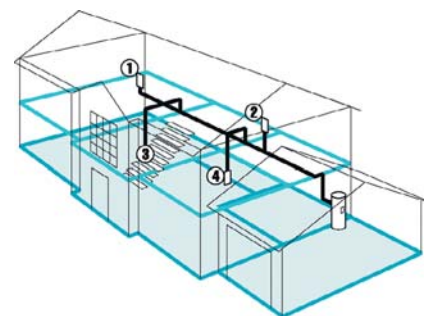

Akcesoria dla każdego

Szeroka gama akcesoriów do sprzątnia zadowoli nawet najbardziej wymagających użytkowników. Wiele rodzajów szczotek do różnych powierzchni (do podłóg twardych, dywanów, kafli, tapicerek) oraz końcówek specjalistycznych (do sprzątnia pod meblami, odkurzenia klawiatury komputera, samochodu itp.) pozwala na wszechstronne wykorzystanie odkurzacza. Akcesoria dodatkowe, takie jak wieszaki i torby na ssawki, węże i rurki ułatwiają korzystanie z całego systemu.

System Beam to kompletny zestaw centralnego odkurzenia. Dzięki przemyślanym projektom i zastosowaniu najnowocześniejszych rozwiązań, system Beam sprawia, że sprzątnie domu jest prostsze i zdrowsze.

Jeśli chcesz wiedzieć więcej – zadzwoń lub odwiedź naszą stronę www.beam.pl i zamów bezpłatną płytę CD.

BEAM
SYSTEMY CENTRALNEGO ODKURZANIA

Electrolux

ul. Świerczewska 7, 71-066 Szczecin
tel. 091 432 54 84, 091 483 46 75
kom. 0601 888 888
Infolinia 0801 081 202
www.beam.pl