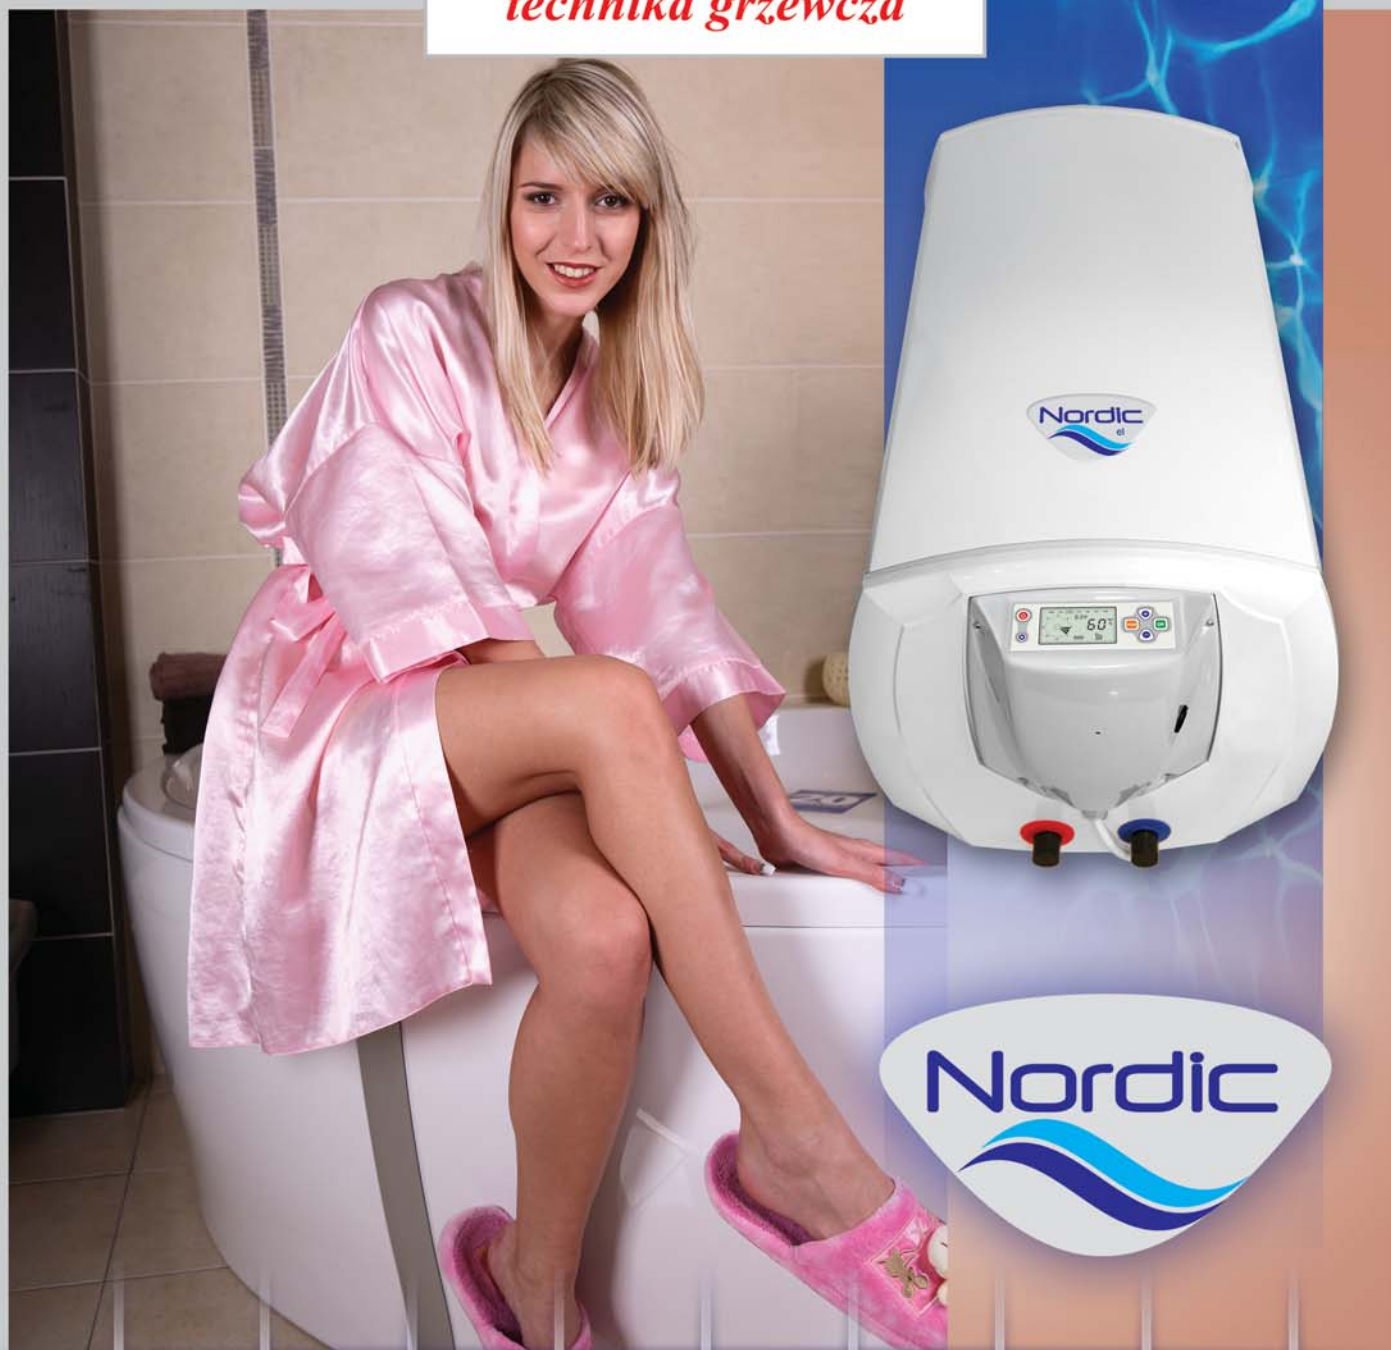

**FLEKTROMET®**

*technika grzewcza*

**Nordic**

Zakład Urządzeń Grzewczych "Elektromet" 48-100 Głubczyce, Gołuszowice 53, tel. +48 77 471 08 10, fax +48 77 485 37 24

[www.elektromet.com.pl](http://www.elektromet.com.pl)