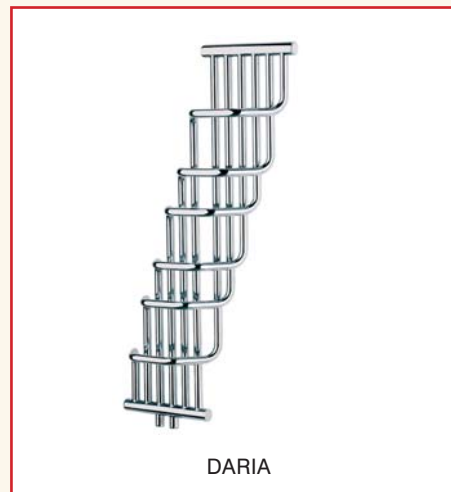

Ponad 20 lat doświadczenia w produkcji grzejników łazienkowych i dekoracyjnych. Szeroka gama kształtów i wymiarów. Kolory RAL, sanitarne oraz chrom. Produkty zapewniające bezawaryjną eksploatację.

Firma DAGAT jest producentem dekoracyjnych grzejników łazienkowych i pokojowych.

Nasza oferta dzieli się na 3 serie, tak aby zaspokoić potrzeby klientów o różnych zasobach finansowych.

Seria De Lux zawiera modele o najbardziej wyszukanych kształtach, unikalnych dla firmy Dagat, nie kopiowanych przez firmy konkurencyjne, ze względu na zaawansowanie technologiczne w zakresie gięcia. W tym segmencie asortymentowym najczęściej sprzedajemy grzejniki chromowane i kolorowe, rzadko białe. Wybierając grzejnik z tej półki, inwestor/projektant nie kieruje się mocą grzewczą takiego grzejnika, raczej jest on dopełnieniem koncepcji aranżacji łazienki. Spełnia bardziej rolę dekoracji. Najbardziej docenianym modelem jest niezmiennie **Dandy**, a także **Daria** i **Diana**. Wszystkie typy grzejników tej serii są dostępne w wersji chromu galwanicznego.

Klienci, którzy poszukują czegoś oryginalnego, często sięgają po modele serii Premium. Nasza środkowa półka – seria Premium, to grzejniki także