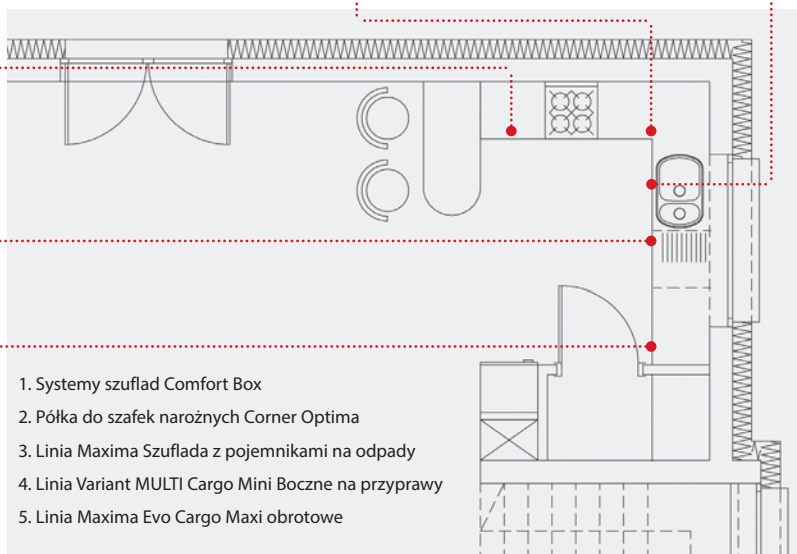

PODSUWAMY NAJLEPSZE ROZWIĄZANIA

1. Systemy szuflad Comfort Box
2. Półka do szafek narożnych Corner Optima
3. Linia Maxima Szuflada z pojemnikami na odpady
4. Linia Variant MULTI Cargo Mini Boczne na przyprawy
5. Linia Maxima Evo Cargo Maxi obrotowe

- 1** Systemy organizacji wewnętrznej do serii Szuflad **Comfort Box** pomagają uporządkować jej wnętrze zgodnie z indywidualnymi potrzebami użytkownika. Ponadto – co bardzo ważne – w każdej chwili raz ustawiony system można dowolnie zmienić, dostosowując go do przechowywanych produktów.
- 2** Dwie, wysuwane niezależnie od siebie półki **Corner Optima**, dzięki specjalnemu wyprofilowaniu, pozwalają na maksymalne wykorzystanie przestrzeni szafek narożnych. Są idealne do przechowywania dużych naczyń, garnków i patelni. Płynny falisty ruch i relingi zabezpieczające produkty przed upadkiem, gwarantują komfort użytkowania.
- 3** Segregacja odpadów nawet w niewielkiej kuchni nie musi być kłopotliwa. **Szuflady z pojemnikami na odpady z linii Maxima**, w zależności od wymiarów mogą być montowane w szafkach głębokich i tych nieco płytszych. Kosze łatwo się wyjmują i czyści, a prowadnice z pełnym wysuwem gwarantują łatwy dostęp.
- 4** Przechowywanie przypraw i niewielkich słoiczków jest wyjątkowo kłopotliwe. Zwłaszcza, gdy chce się znaleźć wybrany, a schowany w głębi szafki produkt. Problem eliminuje **Cargo Mini Boczne na przyprawy z linii Variant MULTI** polecany do wąskich szafek o szer. frontu 15 cm. Opcjonalna, dodatkowa półka znacznie zwiększa powierzchnię przechowywania.
- 5** Dzięki pełnemu wysuwowi **Cargo Maxi** do szafek wysokich, możliwy jest nie tylko bezproblemowy dostęp do wszystkich przechowywanych produktów, ale również ich szybsze znalezienie. Już nie musimy zaglądać na każdą półkę osobno – wszystkie produkty są w zasięgu wzroku i na wyciągnięcie ręki.