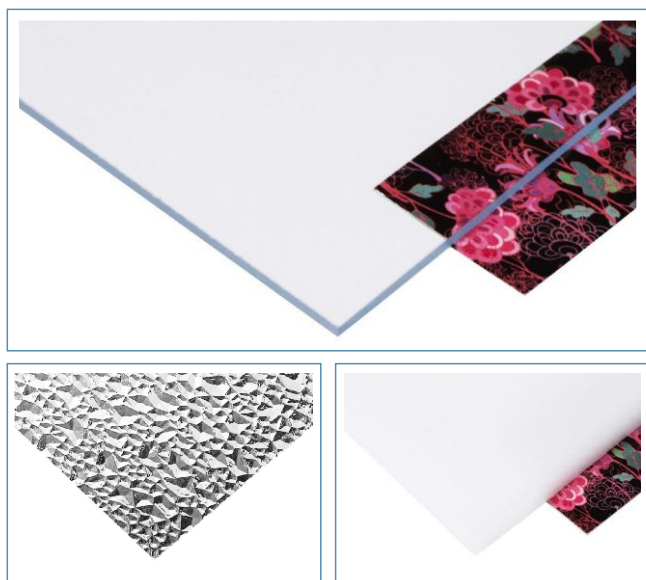

SZKŁO SYNTETYCZNE Z POLISTYRENU - FORMATKI DO DRZWI

Robelit®

SPECYFIKACJA:

Kolor: bezbarwny, dymny, miodowy

Struktura: gładkie, ornamentowe, antyrefleks

Wymiar szer. x dł. [mm]	
Antyreflex	240 x 300, 300 x 400, 400 x 500, 400 x 600, 500 x 600, 500 x 700,
Formatki drzwi	440 x 440, 440 x 540, 1200 x 640, 1420 x 440, 1420 x 540,
Gładkie	100 x 100, 250 x 500, 500 x 500, 500 x 1000, 500 x 1250, 500 x 1500, 1000 x 1000, 1000 x 2000
Ornamentowe	250 x 500, 500 x 500, 500 x 1000, 500 x 1500, 1000 x 2000, 1800 x 900, 2200 x 1200

WŁAŚCIWOŚCI:

Wykonane z tworzywa sztucznego
Alternatywa dla naturalnego szkła

ZASTOSOWANIE:

- ✓ Tylko do wewnątrz
- ✓ W meblarstwie
- ✓ Kabiny prysznicowe
- ✓ Oprawy obrazów
- ✓ Formatki do drzwi

WZORY ORNAMENTÓW FORMATEK DRZWIOWYCH

sierpy

bermuda
przejrzysta

gniazda
przejrzyste

punkty
diamentowe
przejrzyste

koral
przejrzyste

kora
przejrzysta

piramida
przejrzysta

kora
dymna