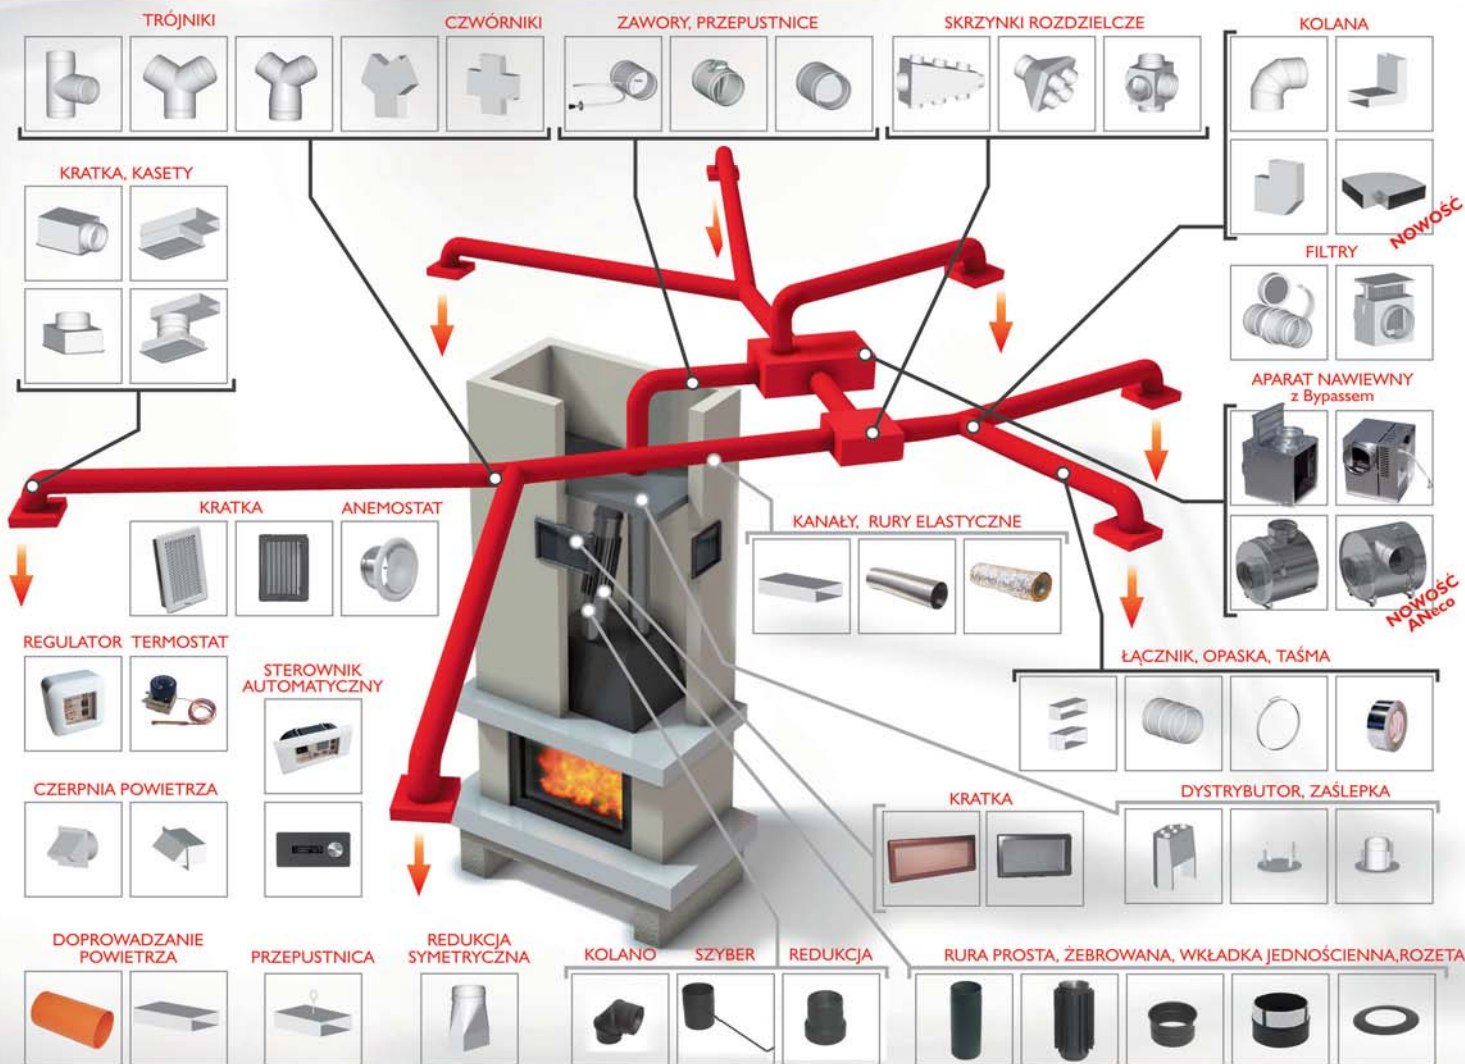

Najszersza oferta elementów

dystrybucji gorącego powietrza z kominka w Polsce!

DARCO[®]
www.darco.com.pl

NOWOŚCI!

KSZTAŁTKI
PROSTOKĄTNE
NASTAWNE

PRZYŁĄCZA
KOMINOWE
Z BLACHY
CZARNEJ 2mm

NAWILZACZ
KOMINKOWY

APARAT
NAWIEWNY
z Bypasssem