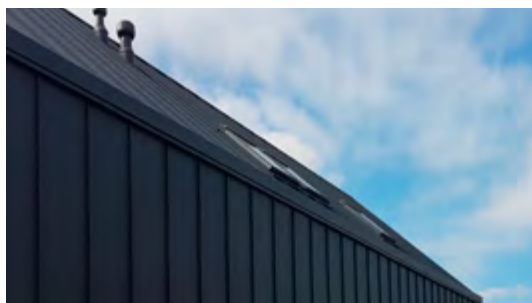

## System rynny ukrytej Siba Modern – rozwiązanie dla dachów bezokapowych

System rynny ukrytej przeznaczony jest do zastosowania w obiektach o nowoczesnej i prostej linii. Rynna wkomponowana jest w bryłę budynku dzięki ukryciu rury spustowej w elewacji i schowaniu ciągów rynnowych pod estetyczną maskownicą, co idealnie wpisuje się w nowoczesne trendy architektoniczne.

System rynny ukrytej Siba Modern został wyposażony w estetyczne elementy maskujące rynnę na okapie budynku dostępne w najpopularniejszej kolorystyce bazująca na odcieniach szarości (antracytowy, grafitowy, szary, czarny), co pozwala na dopasowanie rozwiązania do wielu rodzajów popularnych pokryć dachowych. Na system rynny ukrytej składa się wiele elementów, które warunkują jego prawidłowe funkcjonowanie. Jednym z nich są haki stosowane do mocowania rynien wzdłuż okapu budynku.

cyjnej, a dzięki regulowanym elementom haków łatwo uzyskamy poziomą pozycję maskownicy z jednoczesnym zachowaniem spadku rynny.

W systemie Siba Modern zastosowano m.in. rury spustowe wykonane z PVC, wyposażone w uszczelkę, charakteryzującą się dużą wytrzymałością i szczelnością. Stalowa półokrągła rynna o przekroju 150 mm w połączeniu z okrągłą rurą spustową w rozmiarze 110 mm pozwala na efektywną pracę na dużych połaciach z jednoczesnym ograniczeniem ilości niezbędnych spustów.

ną kształtkę styropianową ograniczającą mostki termiczne i pozwalającą na łatwe połączenie z pozostałymi elementami izolacji ścian zewnętrznych. System rynny ukrytej jest rozwiązaniem idealnie dostosowanym do nowoczesnych, innowacyjnych budynków.