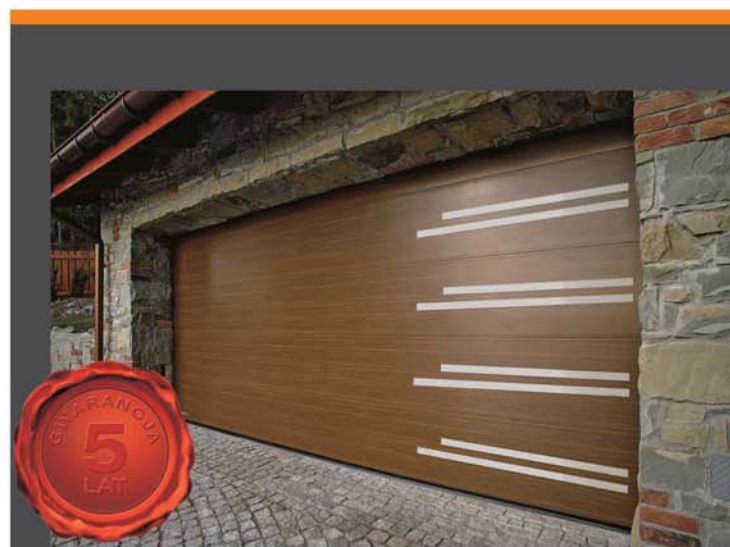

- dzięki możliwości produkcji dokładnie pod wskazany wymiar bramy KRISPOL są idealnym rozwiązaniem do niestandardowych pomieszczeń, przeznaczonych np. na sprzęt ogrodowy;
- dla tych, którzy szukają ekonomicznych rozwiązań, KRISPOL przygotował ofertę bram typowych, produkowanych w najczęściej stosowanych wymiarach i w standardowym wyposażeniu;
- pewność zakupu – dzięki 5-letniej gwarancji na bramy garażowe i rolety zewnętrzne KRISPOL.

Rolety zewnętrzne KRISPOL - zakup, który się opłaca!

Przez okna może nam „uciekać” aż 25% ciepła - nawet najlepszej jakości okna warto więc dodatkowo osłonić roletami zewnętrznymi, które zmniejszają

przenikalność cieplną okien, zatrzymując ciepło zimą i w nocy. Rolety zewnętrzne KRISPOL znacznie poprawiają także komfort mieszkania - zabezpieczają przed nadmiernym hałasem, są dodatkową przeszkodą dla włamywaczy, a latem skutecznie chronią przed słońcem i przegrzaniem. Rolety KRISPOL uzyskały prestiżowy tytuł „Najlepsze w Polsce”. KRISPOL oferuje także szeroki asortyment stolarki aluminiowej i PVC, w tym wiele wzorów zewnętrznych drzwi wejściowych, a także okna i witryny stałe. Stolarka KRISPOL gwarantuje trwałość, łatwość w utrzymaniu i odporność na warunki zewnętrzne. Oferta KRISPOL obejmuje również rozwiązania dla przemysłu – bramy przemysłowe i kraty rolowane.

Więcej na www.krispol.pl