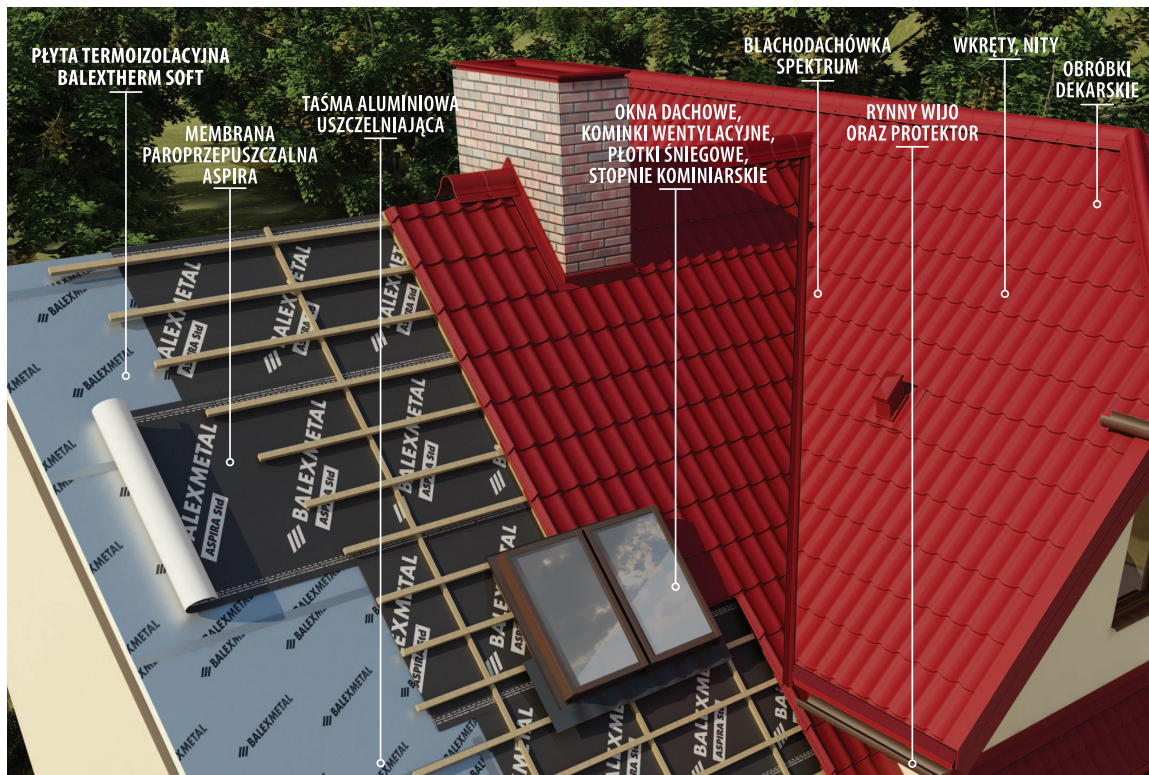

OFERTA HANDLOWA BALEXMETAL

www.balex.eu - kontakt@balex.eu - infolinia 801 000 807