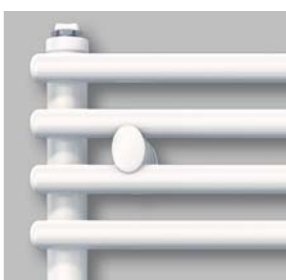

PONADczasowa forma

STANDARD

Model STANDARD to klasyk wśród grzejników. Ten grzejnik łazienkowy przykuwa wzrok poprzez swoją elegancję i prostotę wykonania. Delikatne linie współgrają z niezależnym systemem mocowań, dzięki którym montaż grzejnika do ściany przebiega płynnie i bezproblemowo.

WAVE

Wygięta wersja grzejnika łazienkowego to świeży powiew nowoczesnej łazienki, pozwalający na odkrycie zupełnie nowych rozwiązań. W ten sposób nowoczesna i jednocześnie delikatna forma łączy się z funkcjonalnością, tak istotną w grupie grzejników łazienkowych.