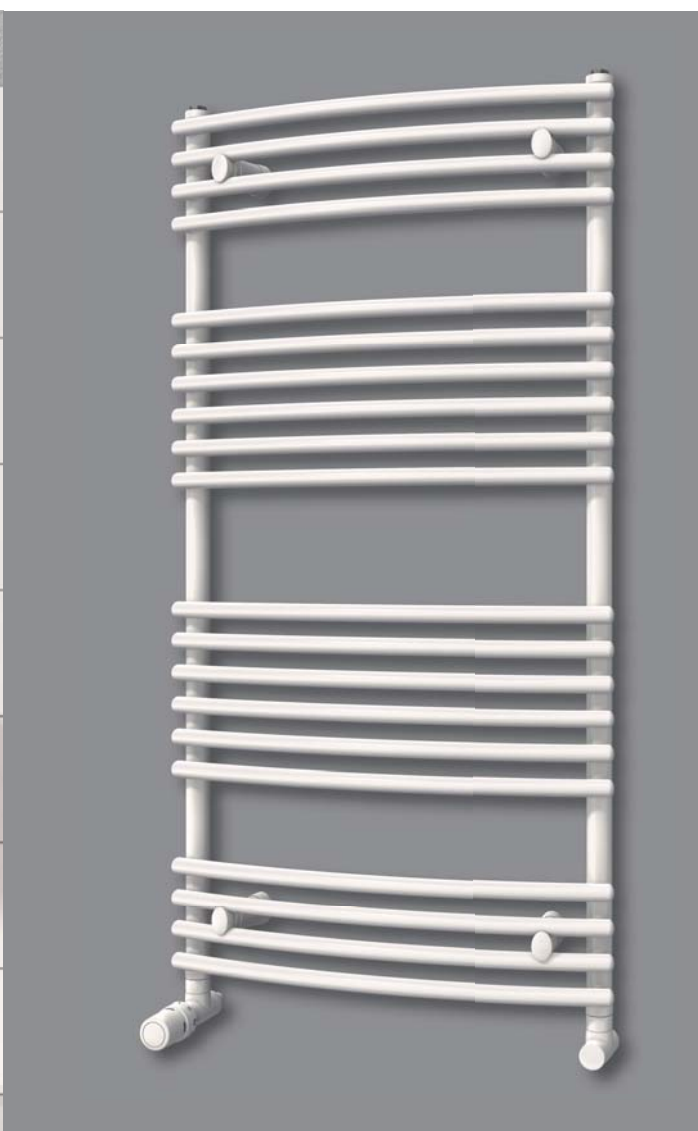

PONADczasowa forma

STANDARD

Model STANDARD to klasyk wśród grzejników. Ten grzejnik łazienkowy przykuwa wzrok poprzez swoją elegancję i prostotę wykonania. Delikatne linie współgrają z niezależnym systemem mocowań, dzięki którym montaż grzejnika do ściany przebiega płynnie i bezproblemowo.

WAVE

Wygięta wersja grzejnika łazienkowego to świeży powiew nowoczesnej łazienki, pozwalający na odkrycie zupełnie nowych rozwiązań. W ten sposób nowoczesna i jednocześnie delikatna forma łączy się z funkcjonalnością, tak istotną w grupie grzejników łazienkowych.