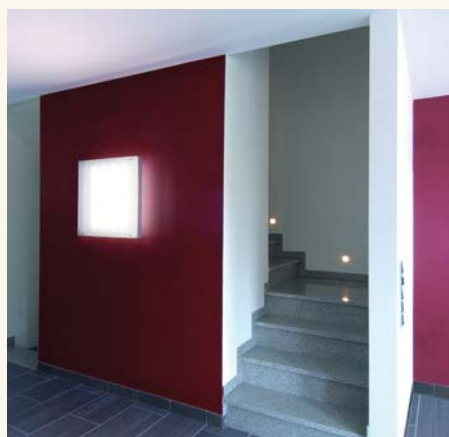

Produkty Spotline to pełna gama nowoczesnych lamp doskonałego wzornictwa i jakości do zastosowania wewnątrz i na zewnątrz budynków mieszkalnych, obiektów użyteczności publicznej i ogrodów. Wszystkie oferowane przez nas produkty mają certyfikaty wymagane UE. Zapewniamy fachową obsługę i doradztwo oraz terminowość w realizacji zamówień (7 dni).