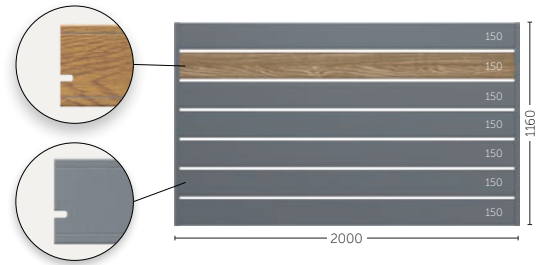

2 mb
ogrodzenia

Wersje przęseł w paczce

Wersja 100
9 paneli w przęśle

Wersja 150
7 paneli w przęśle

Wersja 200
5 paneli w przęśle

Wersja 2
Ultratmat ~RAL 9005 + Dąb bielony

Wersja 5
Ultratmat ~RAL 7016 + Dąb bielony