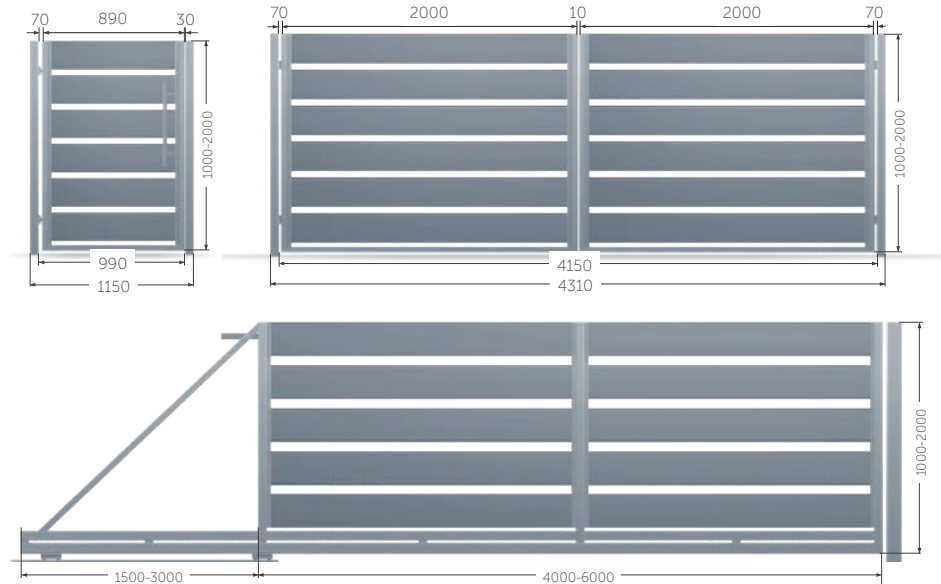

Wysokość panelu 200 mm

Ultramat
Dt. panelu 700-3000 mm

Drewnopodobny
Dt. panelu 700-3000 mm

Ultramat +
Drewnopodobny
Dt. panelu 700-3000 mm

200 (wysokość 1000÷2000)

Zawartość:

| | | |
|---------------------|---|--|
| Furtka | 2 słupy 80x80x2, L=2300, zamek, wkładka, szyld, 2 zawiasy | klamki z dwóch stron elektrozaczep, klamka z antabą |
| Brama dwuskrzydłowa | 2 słupy 80x80x2, L=2300, 2 rygle dolne, 4 zawiasy | |
| Brama przesuwna | 2 słupy 80x80x2, L=2300, wózki, rolka górna, rolka najazdowa, zderzak | |

Opcje:

| | |
|---------------------|--|
| Furtka | Z jednym słupem Bez słupów |
| Brama dwuskrzydłowa | Bez słupów Zamek |
| Brama przesuwna | Brama dzielona na trzy strefy Listwa zębata z gniazdami Zamek hakowy Uchwyt montażowy do muru |