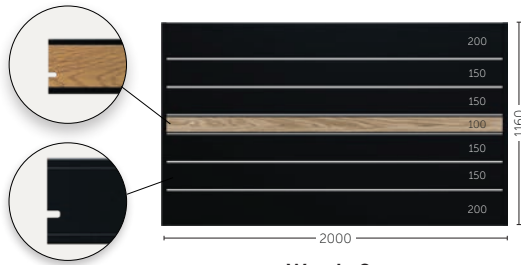

2 mb
ogrodzenia

Wersje przęseł w paczce

Wersja 100
9 paneli w przęśle

Wersja 150
7 paneli w przęśle

Wersja 200
5 paneli w przęśle

Wersja 2
Ultratmat ~RAL 9005 + Dąb bielony

Wersja 5
Ultratmat ~RAL 7016 + Dąb bielony