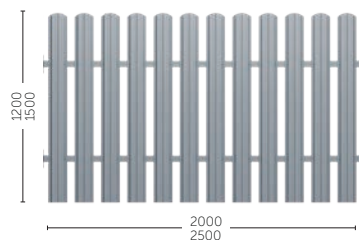

Sztachety

Systemy ogrodzeń

Pionowe

Wersja 01

12 paneli w przęśle