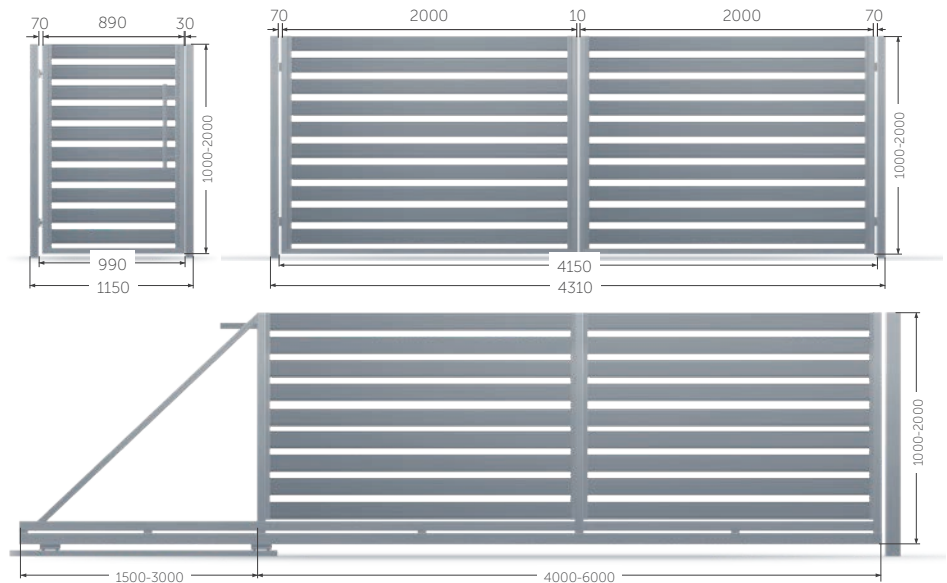

Opcje:

Furtka	Z jednym słupem Bez słupów
Brama dwuskrzydłowa	Bez słupów Zamek
Brama przesuwna	Brama dzielona na trzy strefy Listwa zębata z gniazdami Zamek hakowy Uchwyt montażowy do muru