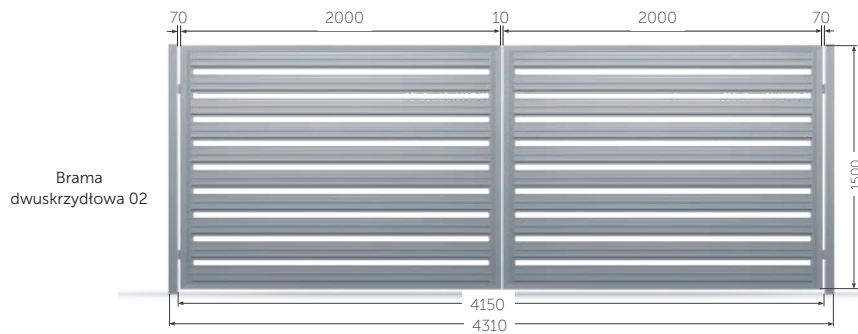

Stopy do pręseł
60x40x1,2mm
60x60x1,5mm

w kolorach:
~RAL 7016, ~RAL 8017, ~RAL 9005

w długościach:
2 mb
2,2 mb
2,3 mb