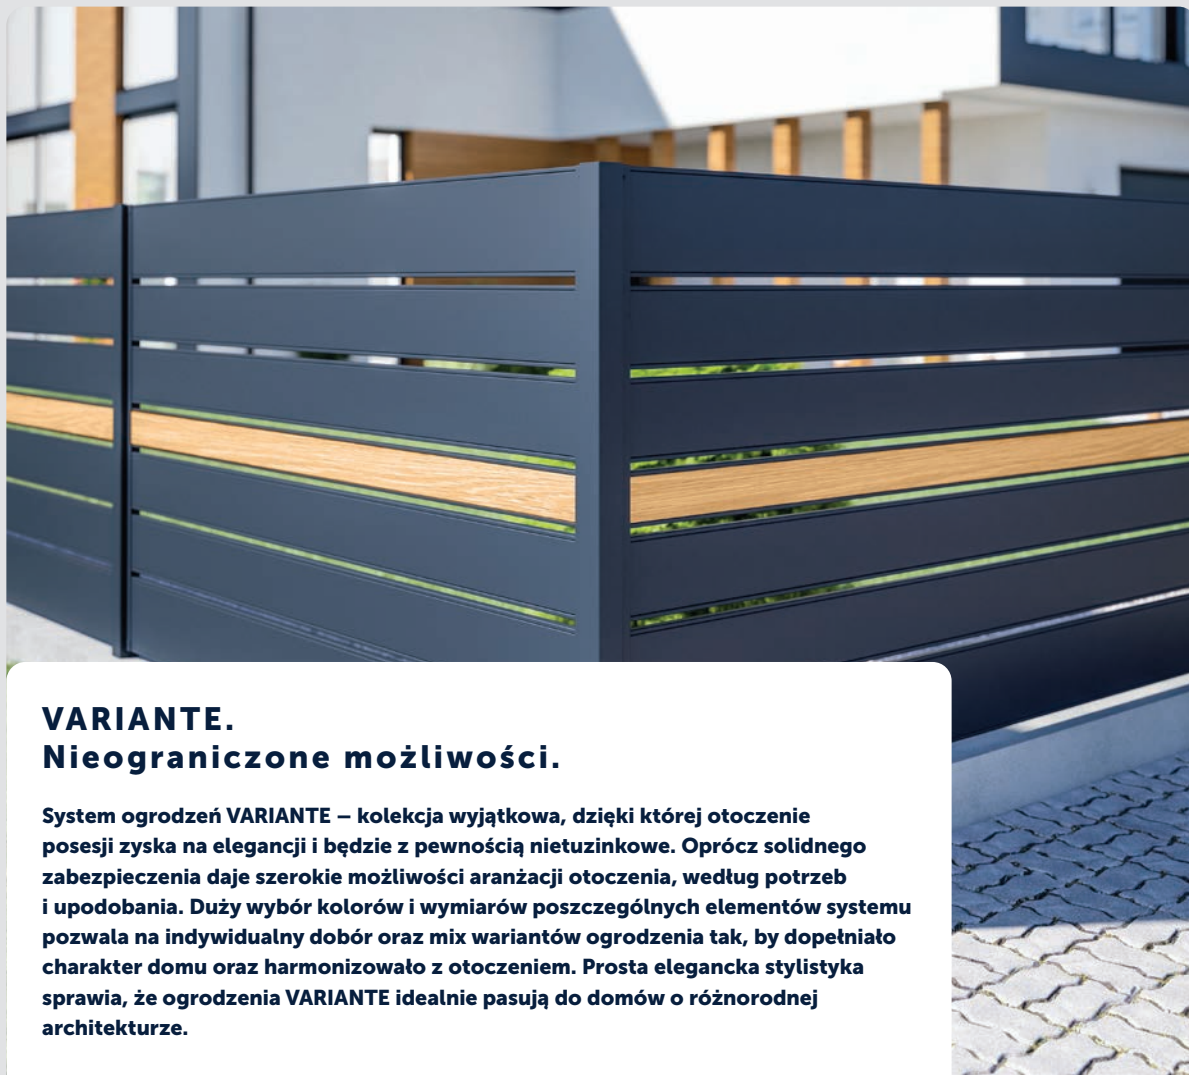

Ogrodzienia

Katalog produktowy

01/2024

 **Buddmat.**

Systemy ogrodzeń

VARIANTE. Nieograniczone możliwości.

System ogrodzeń VARIANTE – kolekcja wyjątkowa, dzięki której otoczenie posesji zyska na elegancji i będzie z pewnością nietuzinkowe. Oprócz solidnego zabezpieczenia daje szerokie możliwości aranżacji otoczenia, według potrzeb i upodobania. Duży wybór kolorów i wymiarów poszczególnych elementów systemu pozwala na indywidualny dobór oraz mix wariantów ogrodzenia tak, by dopełniało charakter domu oraz harmonizowało z otoczeniem. Prosta elegancka stylistyka sprawia, że ogrodzenia VARIANTE idealnie pasują do domów o różnorodnej architekturze.

Co więcej, teraz dach, rynny, podsufitka i ogrodzenia mogą być spójne, dzięki unikatowej możliwości dowolnego komponowania i łączenia produktów dla domu od jednego producenta. Oznacza to kompleksowe rozwiązania, spójność oraz gwarancję koloru, struktury i jakości stali.