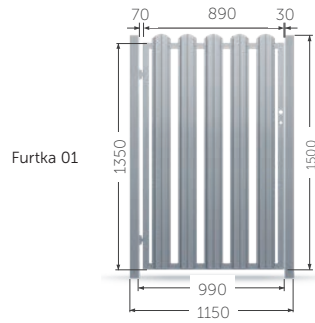

Stopy do pręseł
60x40x1,2mm
60x60x1,5mm

w kolorach:
~RAL 7016, ~RAL 8017, ~RAL 9005

w długościach:
2 mb
2,2 mb
2,3 mb