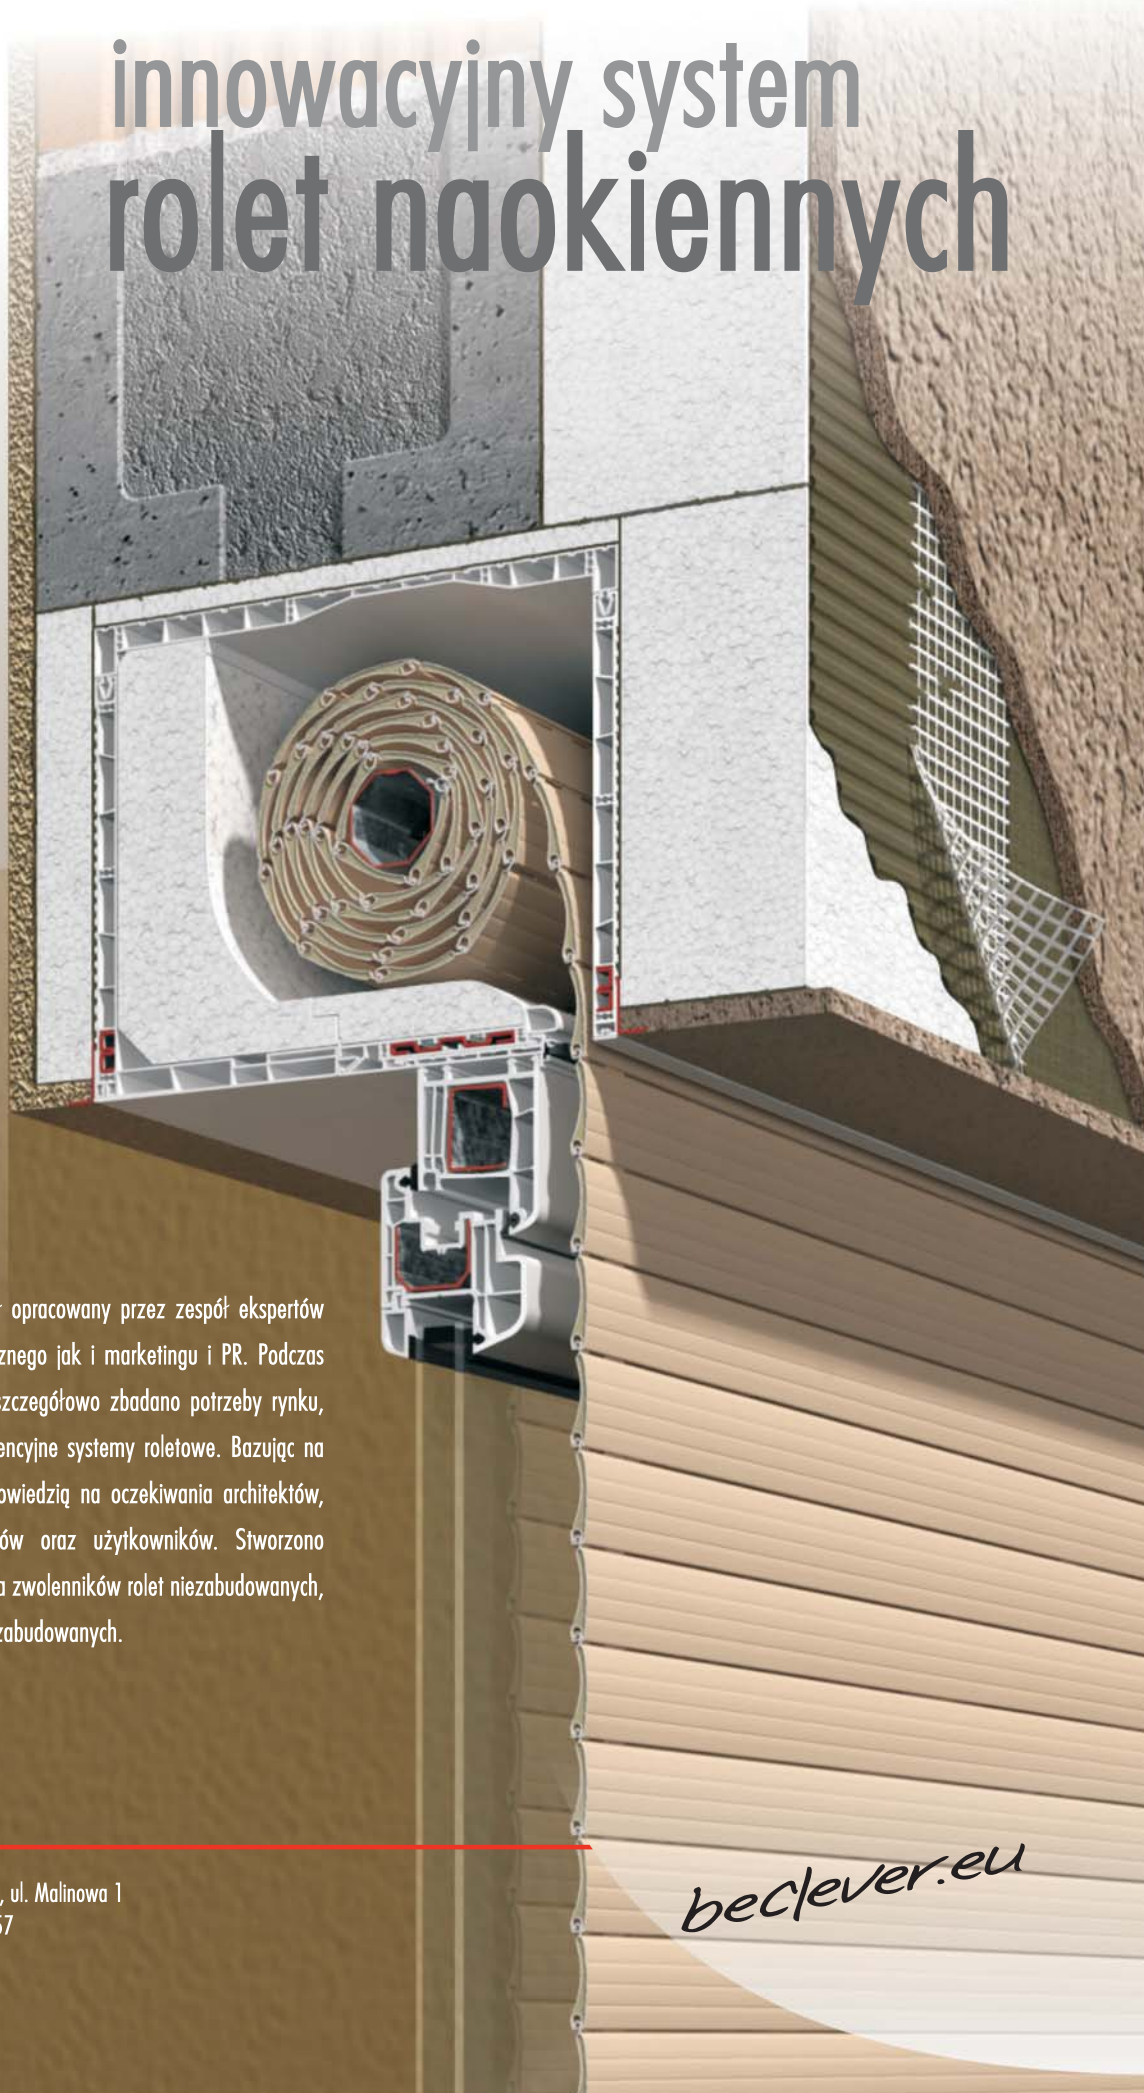

innowacyjny system rolet naokiennych

System rolet naokiennych BeClever został opracowany przez zespół ekspertów zarówno z zakresu techniczno-technologicznego jak i marketingu i PR. Podczas kilkuletnich prac badawczo-projektowych szczegółowo zbadano potrzeby rynku, przeanalizowano i zweryfikowano konkurencyjne systemy roletowe. Bazując na wynikach, stworzono system będący odpowiedzią na oczekiwania architektów, budowniczych, producentów, dystrybutorów oraz użytkowników. Stworzono system uniwersalny, spełniający wymagania zwolenników rolet niezabudowanych, częściowo zabudowanych oraz całkowicie zabudowanych.