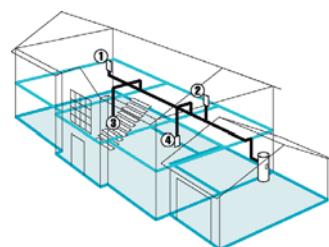

AKCESORIA DLA KAŻDEGO

Szeroka gama akcesoriów do sprzątnięcia zadowolą nawet najbardziej wymagających użytkowników. Wiele rodzajów szczotek do różnych powierzchni (do podłóg twardych, dywanów, kafli, tapicerek) oraz końcówek specjalistycznych (do sprzątnięcia pod meblami, odkurzenia klawiatury komputera, samochodu itp.) pozwala na wszechstronne wykorzystanie odkurzacza. Akcesoria dodatkowe, takie jak wieszaki i torby na ssawki, węże i rurki ułatwiają korzystanie z całego systemu.

System Beam to kompletny zestaw centralnego odkurzenia. Dzięki przemyślanym projektom i zastosowaniu najnowocześniejszych rozwiązań, system Beam sprawia, że sprzątnięcie domu jest prostsze i zdrowsze. Jeśli chcesz wiedzieć więcej – zadzwoń lub odwiedź naszą stronę www.beam.pl i zamów bezpłatną płytę CD.

BEAM
SYSTEMY CENTRALNEGO ODKURZANIA

Electrolux

BEAM

ul. Świerczewska 7, 71-066 Szczecin
infolinia: 0801 081 202
tel. 091 432 54 84, 091 483 46 75
kom. 0601 888 888
www.beam.pl