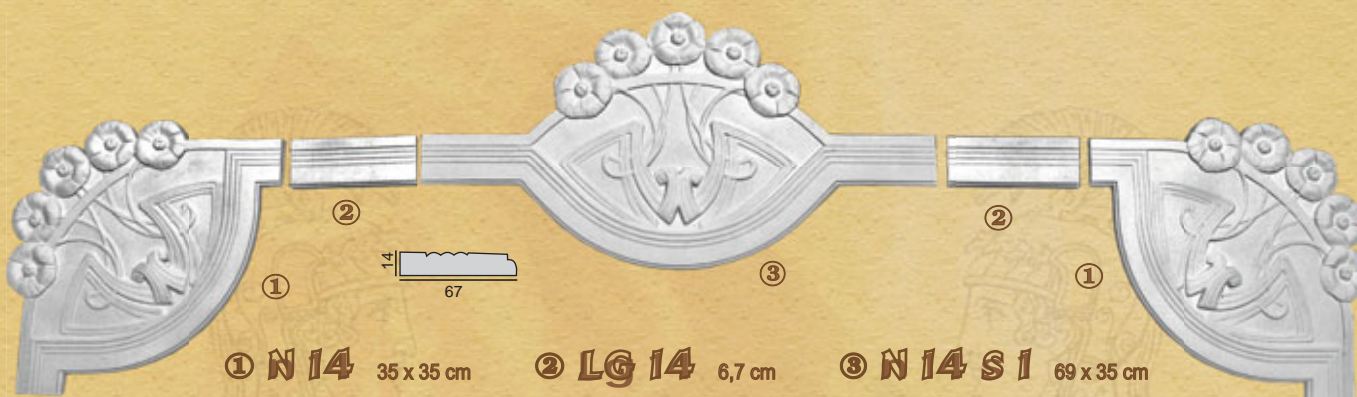

# FASETY ILUMINACYJNE

**FI 01**

**FI 02**

**FI 03**

**FI 04**

**FI 05**

**FI 06**

## LISTWY Z NAROŻNIKAMI

① **N1** 23 x 23 cm    ② **LG1** 5,5 cm    ③ **N1S** 30 cm

① **N2** 16 x 16 cm    ② **LG2** 3,5 cm    ③ **N2S1** 26 cm    ④ **N2S2** 42 cm

① **N14** 35 x 35 cm    ② **LG14** 6,7 cm    ③ **N14S1** 69 x 35 cm