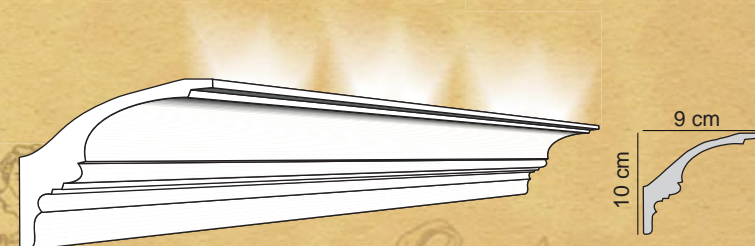

FASETY ILUMINACYJNE

FI 03