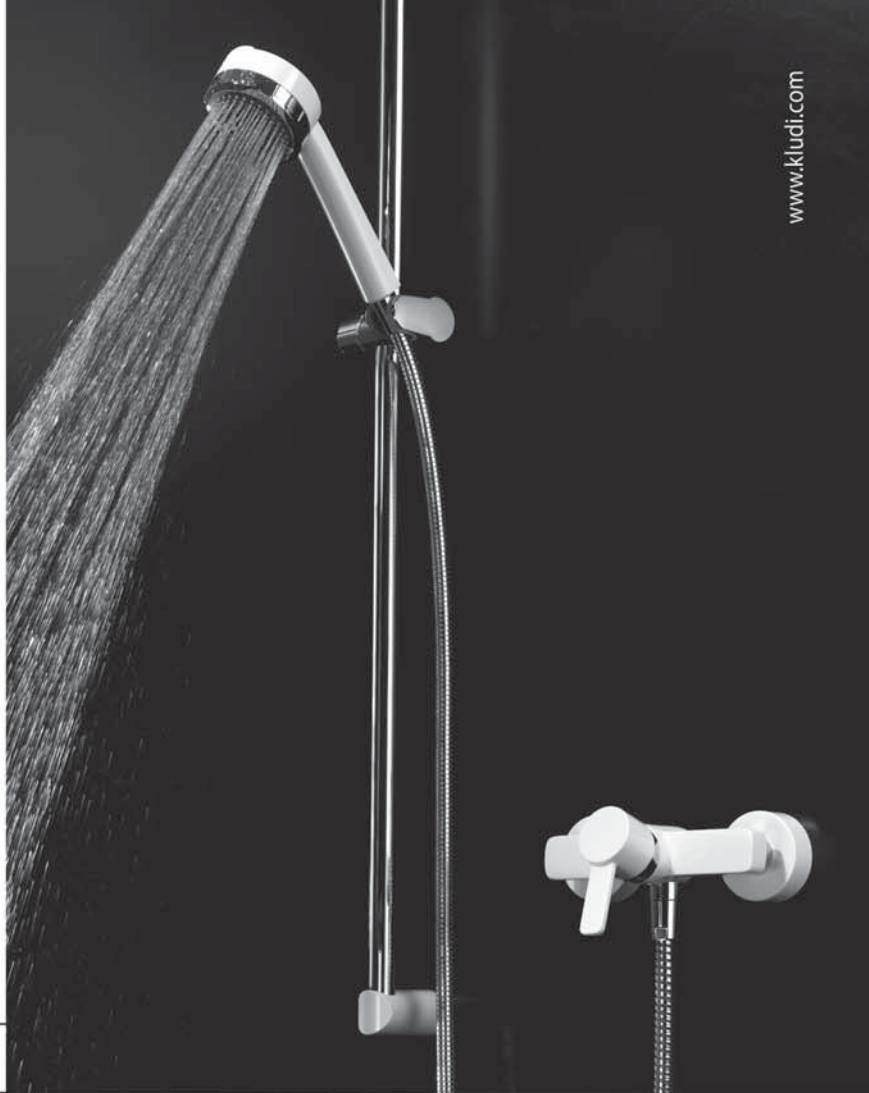

KLUDI ZENTA BLACK&WHITE

Oto KLUDI ZENTA w nowej, oryginalnej odsłonie. Teraz wyraziste kształty armatury KLUDI ZENTA podkreślone są głęboką czernią i czystą bielą. Dzięki temu KLUDI ZENTA zyskuje modny styl, zgodnie z najnowszymi trendami.

Gra kontrastów. W Twojej łazience.

www.kludi.com