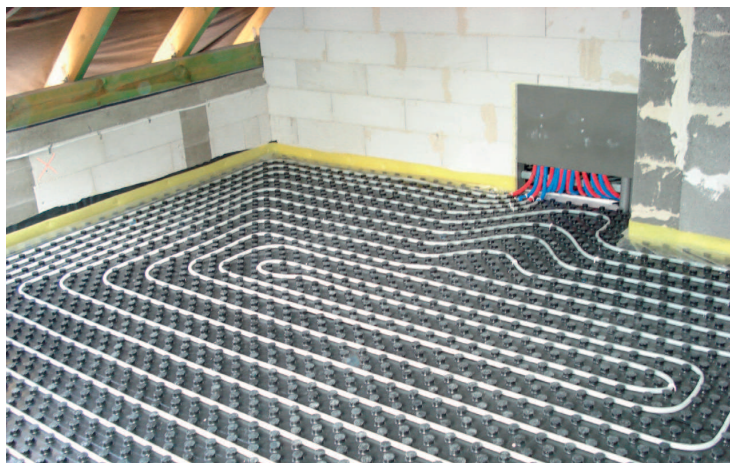

NOWOCZESNA TECHNIKA GRZEWICZA, POMPY CIEPŁA

eKO
SC EKO SP. Z O.O.

■ ZALETY

- jeden doświadczony wykonawca, który doradzi, zaprojektuje i kompleksowo wykona instalację pompy ciepła wraz z instalacjami wewnętrznymi i zewnętrznymi
- stałe wsparcie techniczne i serwisowe nawet po upływie okresu gwarancyjnego
- przebieg prac instalacyjnych bezstresowo i w miłej atmosferze
- współpraca z wieloma wiodącymi firmami techniki grzewczej i sanitarnej – szeroki wariant ofertowy
- wieloletnie doświadczenie, które daje gwarancję poprawnego i ekonomicznego działania instalacji grzewczej z pompą ciepła

■ CHARAKTERYSTYKA

Pompy ciepła IVT

Opis: jeden z największych producentów tego typu urządzeń w Europie, najnowocześniejsze pompy ciepła z szerokim zakresem mocy z możliwością łączenia w kaskady, przez co idealnie nadają się zastosowania w małych domkach, jak i dużych budynkach