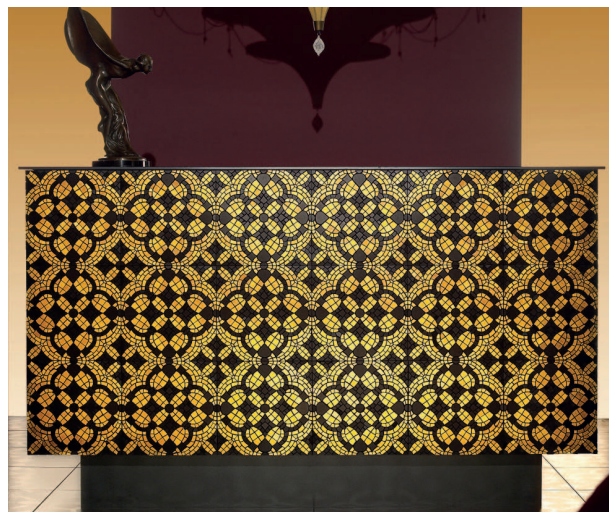

Kolekcję **La Diva** charakteryzują wyrafinowane, eleganckie kolory (czarny tulipan i perła) oraz elementy o wyglądzie „starego złota”. Kolekcja oferuje bardzo różnorodne dekory – kunsztowne ornamenty, geometryczne wzory i motywy roślinne, które można harmonijnie ze sobą łączyć. Pozwalają one na tworzenie zarówno aranżacji utrzymanych w stylistyce przepychu, jak i bardzo subtelnych. Wszystkie płytki dekoracyjne wzbogacone są reliefami i metalicznymi akcentami. Płytki podstawowe są rektyfikowane i standardowo występują w wersji **ceramicplus**, która ułatwia utrzymanie ich w czystości. Dostępne formaty: płytki ściennie podstawowe 30/90 cm, płytki dekoracyjne 30/90 cm, listwy dekoracyjne 5/30 cm i 1,5/30, mozaika na siatce 30/30 cm, płytki podłogowe 45/45 cm. Kolekcja została uhonorowana nagrodą **reddot design award 2010**.