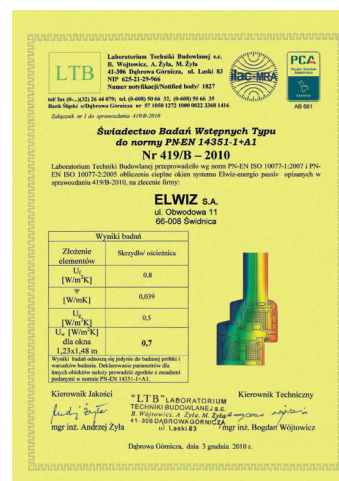

baza.budujemydom.pl

ELWIZ S.A.

ul. Obwodowa 11, 66-008 Świdnica

tel. 68 327 35 10, faks 68 327 36 16, www.elwiz.eu, e-mail: elwiz@elwiz.eu