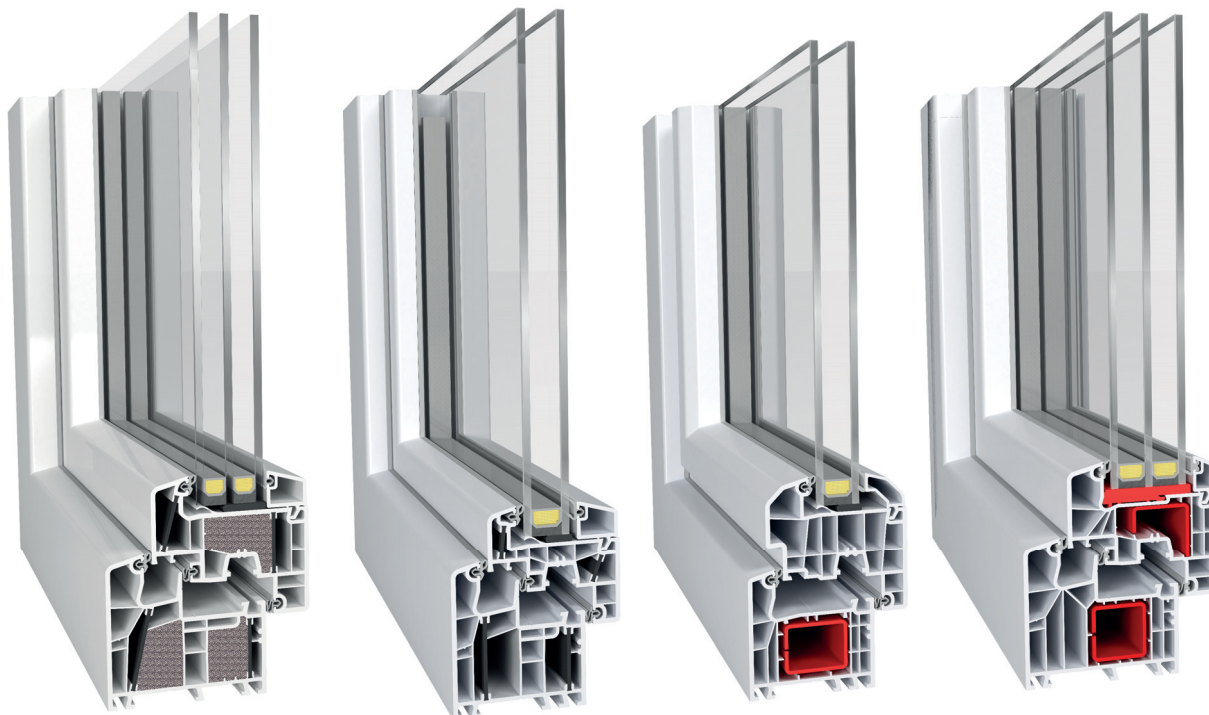

OKNA I DRZWI BALKONOWE Z PVC DLA BUDOWNICTWA ENERGOOSZCZĘDNEGO I PASYWNEGO

OKNA, DRZWI, BRAMY, ORAZNIE OKNA I DRZWI BALKONOWE Z PVC

ZASTOSOWANIE

Produkty znajdują szerokie zastosowanie w budownictwie energooszczędnym i pasywnym

ZALETY

- energeto® to cała gama rozwiązań systemowych, czyli zarówno z uszczelnieniem zewnętrznym i środkowym o głębokości zabudowy 70 mm, jak również z uszczelnieniem środkowym o głębokości 85 mm
- to kompleksowa odpowiedź na rynkowe zapotrzebowanie na okna o najlepszej izolacyjności termicznej w segmencie nowego budownictwa i renowacji

Cechy szczególne: wysokie parametry uzyskiwane są dzięki zastosowaniu szyb przyklejanych do skrzydła oraz specjalnego wzmocnienia PBT, które sprawia, że rama i skrzydło są mocniejsze

Wypełnienie: polistyren wzbogacony grafitowym granulatem (BASF)