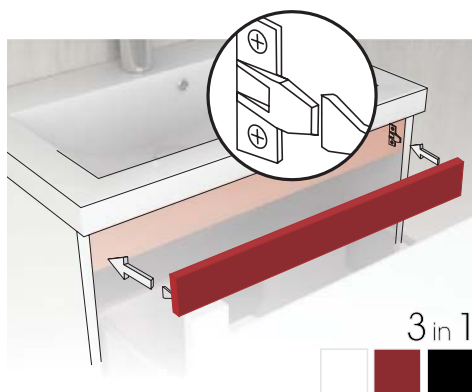

Seria mebli SERENITY została stworzona dla klientów ceniących jakość oraz funkcjonalność w łazience. Szafki podumywalkowe dostępne są w trzech rozmiarach (60 cm, 80 cm, 100 cm), tak aby każdy mógł indywidualnie dopasować meble do własnej przestrzeni łazienkowej. Serię uzupełniają szuflki wiszące oraz szafka wisząca, która również może pełnić funkcję komody. Szafkę wiszącą Serenity można również łączyć w układzie poziomym dostępnym blatem, tworząc w ten sposób wersję Duo zarówno szafek wiszących, jak i komody.

Kolejną innowacją tego zestawu jest zastosowanie wymiennych wstawek czołowych dołączonych w komplecie do każdego mebla tej serii. Dołączone wymienne wstawki są w kolorach klasycznej bieli, głębokiej czerwieni oraz czerni. Dla wygody naszych klientów w celu łatwej wymiany wstawek zastosowano zawiasy, które umożliwiają szybkie wypięcie drzwi przy użyciu jednego przycisku bez potrzeby używania narzędzi. Należy jeszcze wymienić inne cechy tej serii: pełny wysuw szuflady, cichy samodomykacz szuflad i drzwi.