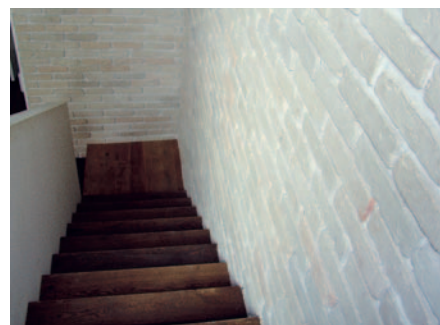

Natura

Nie da się ukryć, że w aranżacji wnętrz mocno zauważalnym trendem jest obecnie powrót do natury, rozumiany jako zainteresowanie naturalnymi i tradycyjnymi materiałami używanymi w budownictwie od wieków. Do łask wróciło drewno, kamień, beton, ceramika – wybieramy je zarówno na elewacje, jak i do wykańczania wnętrz. Oferta Elkamino Dom wychodzi naprzeciw tym oczekiwaniom. Około dziesięciu propozycji kolorystycznych ceglanych płytek, od szarograwitowej poprzez m.in. brązową, beżową, gotycką do białej, a także wiele rodzajów, od płaskich ściennych po narożne schodowe, parapetowe, podłogowe i tarasowe, sprawia, że coś dla

siebie znajdzie miłośnik nowoczesnych aranżacji i wnętrz stylizowanych. Płytki mają grubość 1,5 lub 3,5 cm. Są przeznaczone na elewacje, tarasy, schody zewnętrzne i do wykańczania wnętrz, ścian, podłóg, schodów i parapetów.

Stara cegła

Płytki wyglądające jak autentyczna wiekowa cegła to absolutny trend – świetnie się odnajdą we wnętrzach rustykalnych, ale przede wszystkim znajdą zastosowanie we wnętrzach inspirowanych loftami i atmosferą starych fabryk. To również znakomite rozwiązanie na tarasy czy schody: wyglądają jakby miały sto lat, ale są odporne na warunki atmosferyczne, bardzo trwałe, mają znacznie mniejszą grubość i co najważniejsze – aż trudno uwierzyć, że to nie jest zwyczajna stara cegła!

Stara cegła biała

To kolejny modny trend, widoczny także w tym sezonie. Pomalowana na biało cegła przywołuje sielski widok wiejskiej chaty, gdzie białe ściany świadczyły kiedyś o dbałości o czystość i estetykę. Obecnie płytki w stylu starej cegły bielonej świetnie wpasowały się we wnętrza nowoczesnych mieszkań i domów. W ofercie Elkamino Dom dostępne są białe płytki w stylu starej cegły, z charakterystycznymi, dodającymi uroku wyźłobieniami