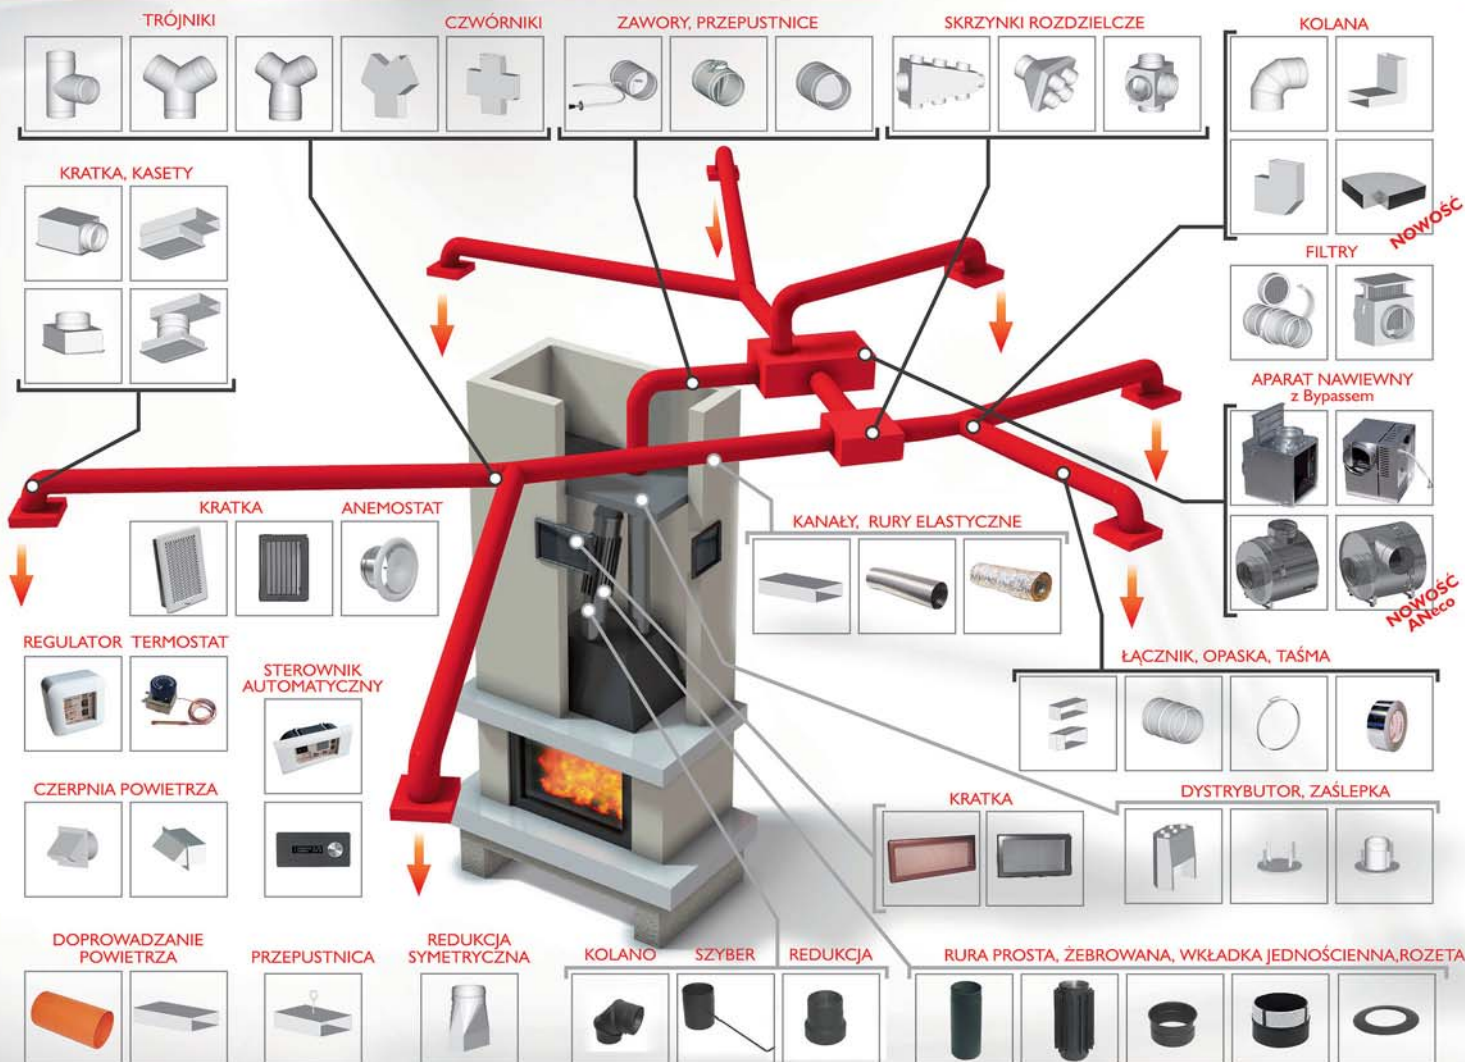

Najszerza oferta elementów

dystrybucji gorącego powietrza z kominka w Polsce!

DARCO[®]
www.darco.com.pl

NOWOŚCI!

KSZTAŁTKI
PROSTOKĄTNE
NASTAWNE

PRZYŁĄCZA
KOMINOWE
Z BLACHY
CZARNEJ 2mm

NAWILZACZ
KOMINKOWY

APARAT
NAWIEWNY
z Bypasssem