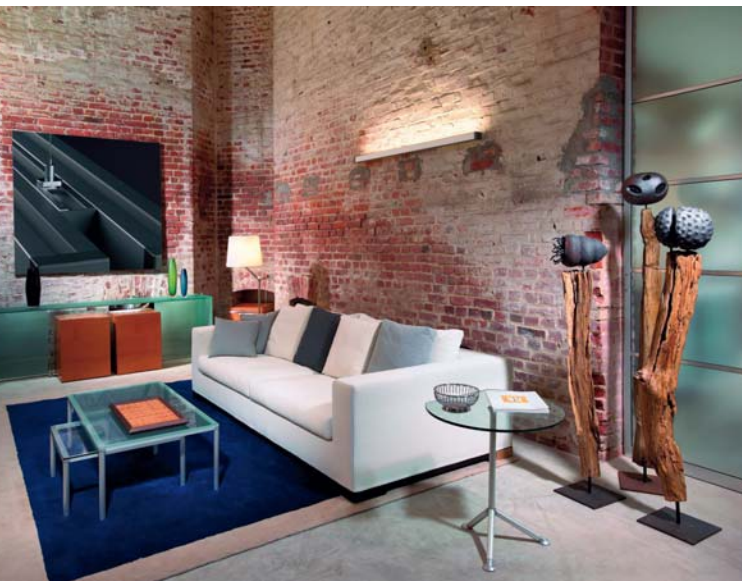

Oświetlenie wewnętrzne i zewnętrzne

Spotline wychodząc naprzeciw oczekiwaniom klientów co roku poszerza swoją ofertę. Do dyspozycji Klientów są lampy zarówno o mieszkań domów, ogrodów jak i użyteczności publicznej mające certyfikaty i atesty wymagane w UE. Lampy charakteryzują się nowoczesnym wzornictwem i wysoką jakością wykonania. W ofercie Spotline można znaleźć: kinkiety wewnętrzne i zewnętrzne, zestawy szynowe – kilka typów, lampy wbudowane w ściany boczne, sufity oraz podłogę na różne źródła światła: od halogenowych, metahalogenowych po energooszczędne świetlówki i diody. Również w ofercie lampy wbudowane hydroizolacyjne do montażu w kabinach prysznicowych, saunach, łazienkach czyli strefach o podwyższonej wilgotności powietrza. Termin realizacji 7 dni.