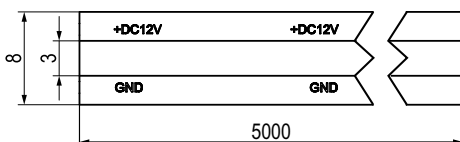

REJS Spółka z o.o. TR20.0083.00.168	
A	
B	
C	
D	
E	
F	
G	G
65 kWh/1000h	
	2019/2015