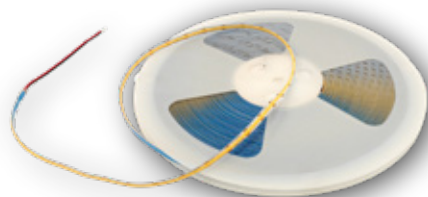

- ✓ Nowa moc: **12W/m**;
- ✓ Wysoka efektywność **112 lm/W**;
- ✓ **480 diód na metr**;
- ✓ **69% jaśniejsza** od standardowej taśmy;
- ✓ Kompatybilna ze złączkami LUMINO (łączenie bez konieczności lutowania);
- ✓ Trzy temperatury barwne do wyboru:  
**zimna - 6500K / neutralna - 4000K / ciepła - 3200K**;
- ✓ Dostępna w dwóch długościach rolka **5 m i 30 m**.

↔		⚡
5 m	TR20.0081.00	168, 184, 928
30 m	TR20.0082.00	168, 184, 928

168	928	184
-----	-----	-----