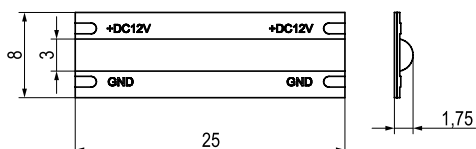

- ✓ Nowa moc: **12W/m**;
- ✓ Wysoka efektywność **112 lm/W**;
- ✓ **480 diód na metr**;
- ✓ **69% jaśniejsza** od standardowej taśmy;
- ✓ Kompatybilna ze złączkami LUMINO (łączenie bez konieczności lutowania);
- ✓ Trzy temperatury barwne do wyboru:  
**zimna - 6500K / neutralna - 4000K / ciepła - 3200K**;
- ✓ Dostępna w dwóch długościach rolka **5 m i 30 m**.

↔		⚡
5 m	TR20.0081.00	168, 184, 928
30 m	TR20.0082.00	168, 184, 928

168	928	184
-----	-----	-----