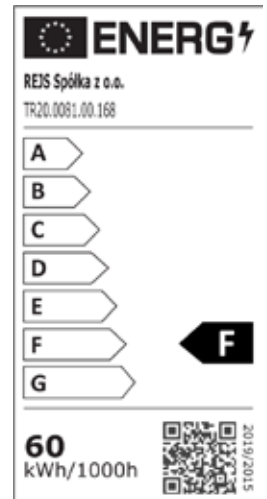

- ✓ Nowa moc: **12W/m**;
- ✓ Wysoka efektywność **112 lm/W**;
- ✓ **480 diód na metr**;
- ✓ **69% jaśniejsza** od standardowej taśmy;
- ✓ Kompatybilna ze złączkami LUMINO (łączenie bez konieczności lutowania);
- ✓ Trzy temperatury barwne do wyboru:  
**zimna - 6500K / neutralna - 4000K / ciepła - 3200K**;
- ✓ Dostępna w dwóch długościach rolka **5 m i 30 m**.

↔		⚡
5 m	TR20.0081.00	168, 184, 928
30 m	TR20.0082.00	168, 184, 928

168	928	184
-----	-----	-----